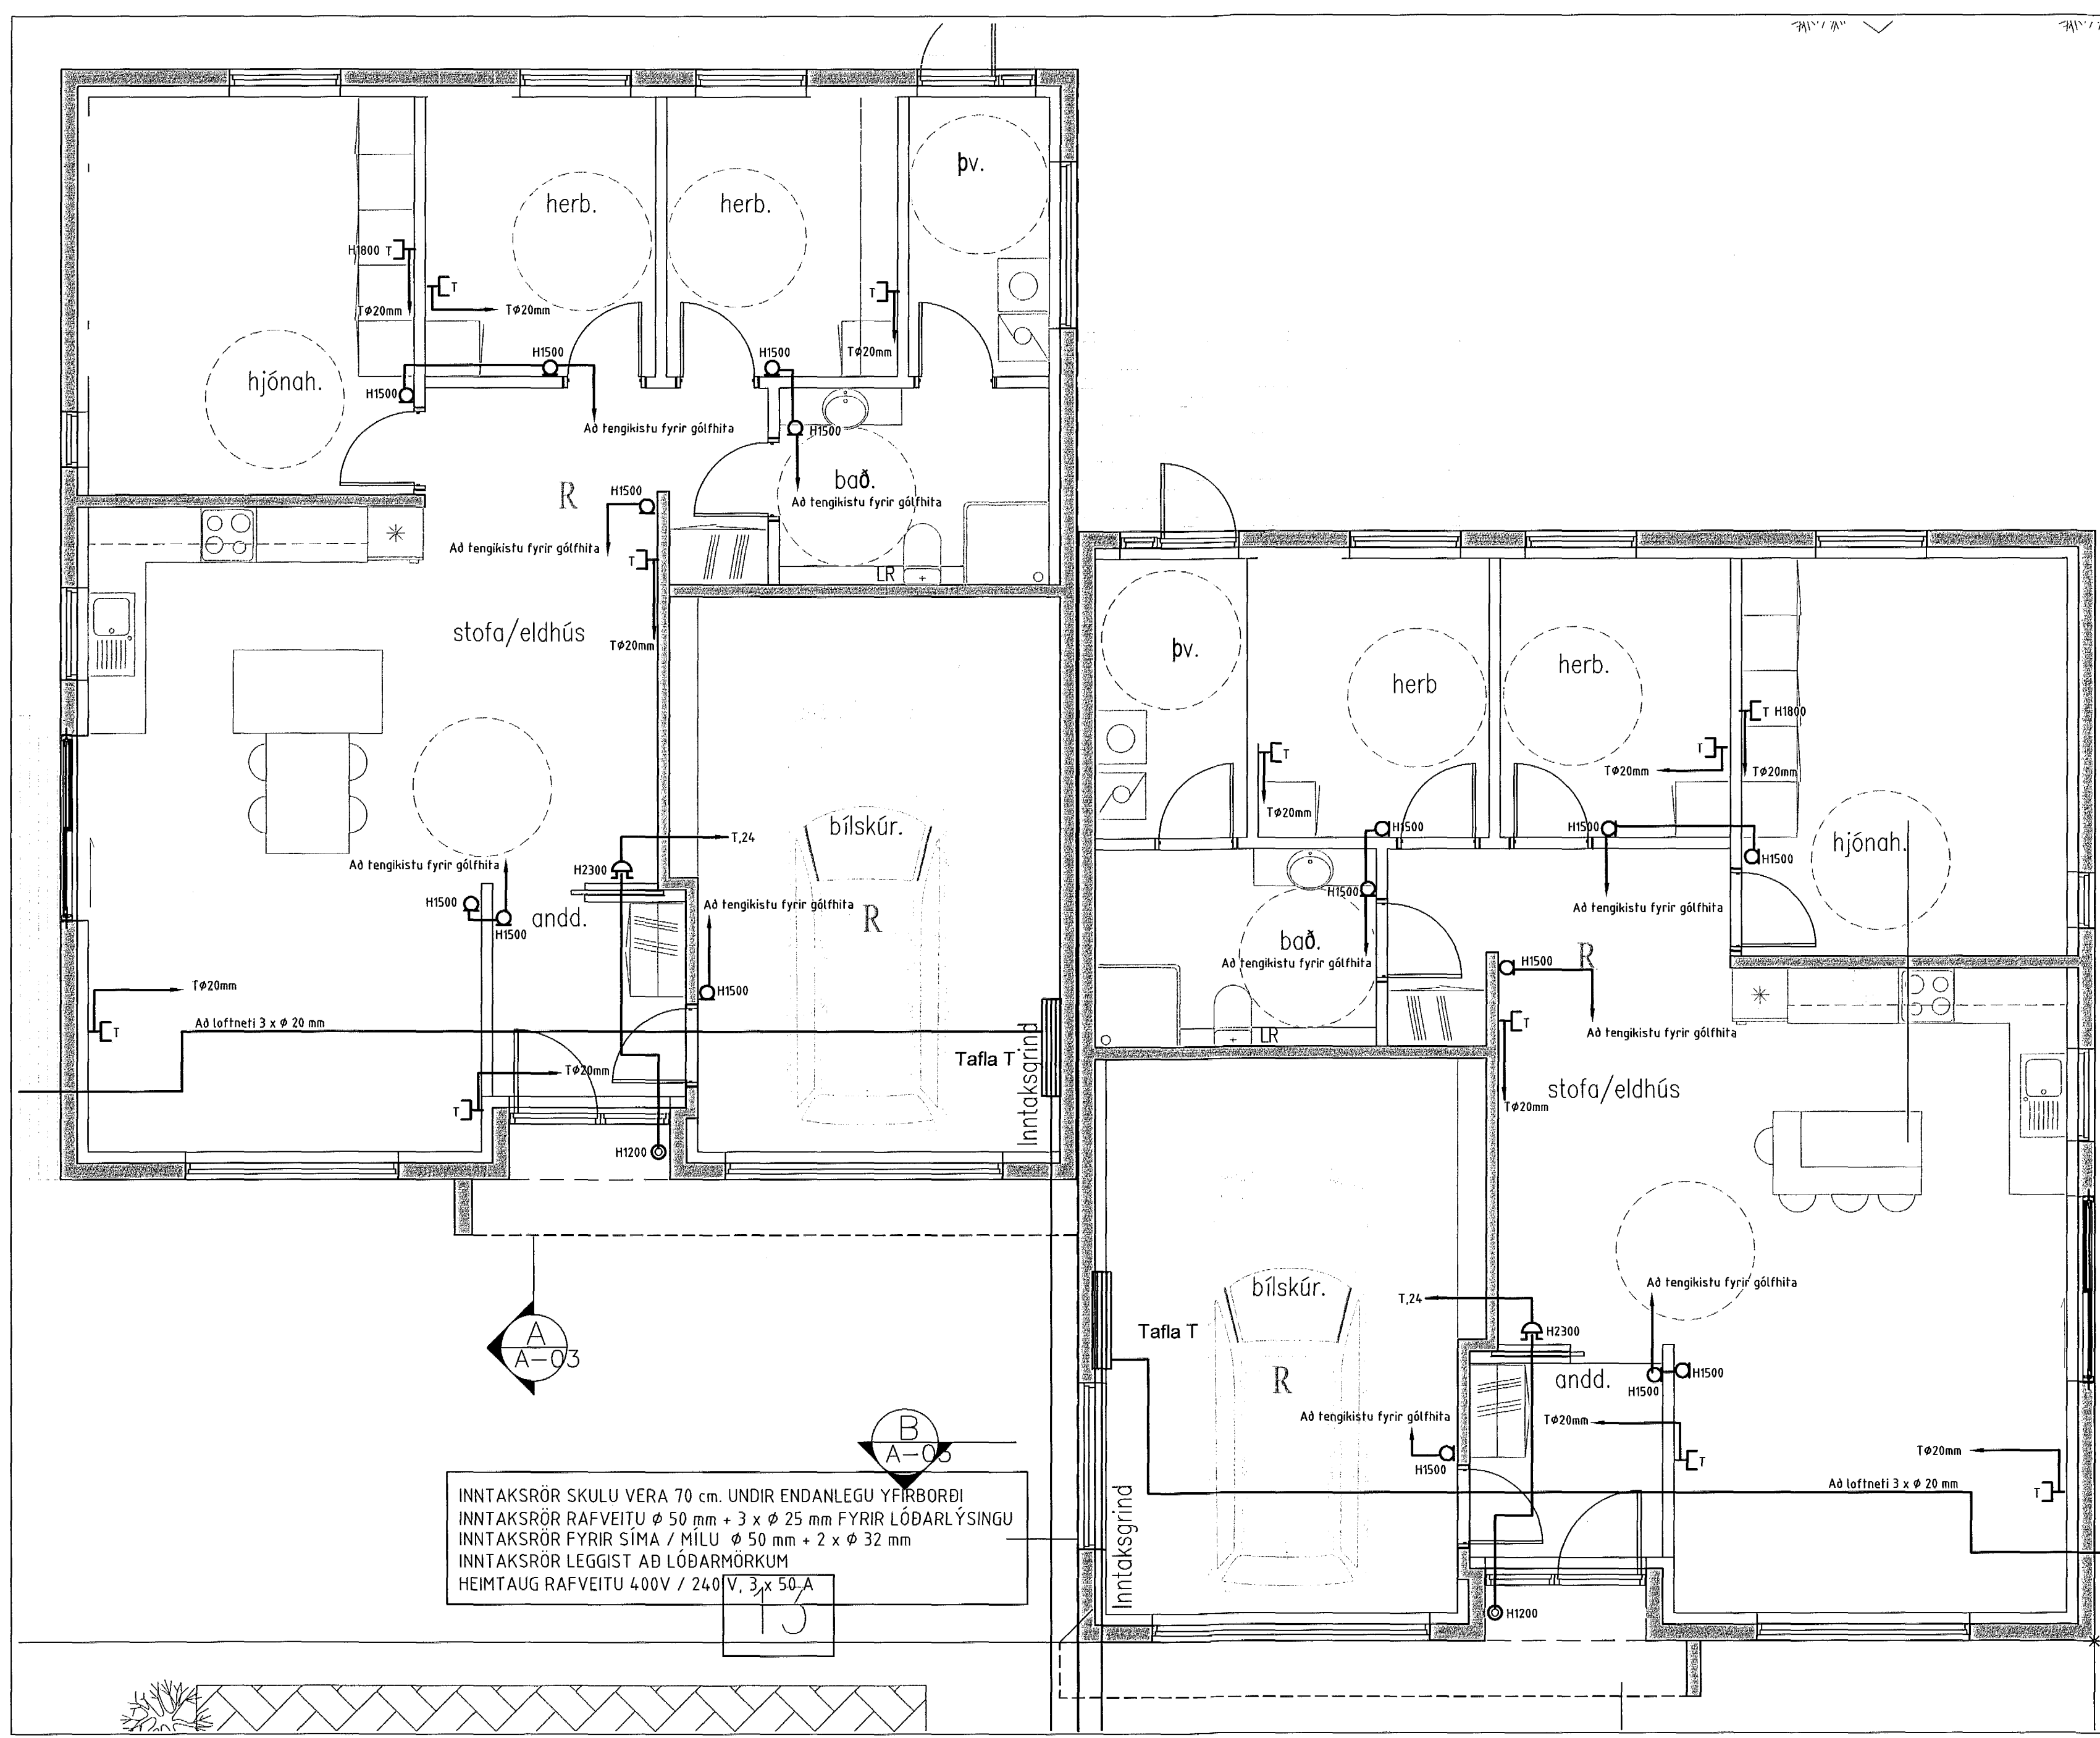

MÖTTEKID
17/17

INNTAKSRÖR SKULU VERA 70 cm. UNDIR ENDANLEGU YFIRBORÐI
 INNTAKSRÖR RAFVEITU ϕ 50 mm + 3 x ϕ 25 mm FYRIR LÖÐARLÝSINGU
 INNTAKSRÖR FYRIR SÍMA / MILU ϕ 50 mm + 2 x ϕ 32 mm
 INNTAKSRÖR LEGGIST AÐ LÖÐARMÖRKUM
 HEIMTAUG RAFVEITU 400V / 240V, 3 x 50-A

ÁRIYUN AÐ LÖNNUÐAR

ÚTPRENTAÐ: 18.12.2017 22:05:32
 SÍÐAST VISTAÐ: 18.12.2017 22:04:41
 TÖLVUNAFN: Rafloagn 17 12-2126.dwg
 SLÓÐ: F:\OD\Verk\Malarskarð 13 Og 15\Teikningar
 VERKNÚMUR: BLAÐ
 2126-2017-102 4 af 5
 DAGSETNING: 1 desember 2017