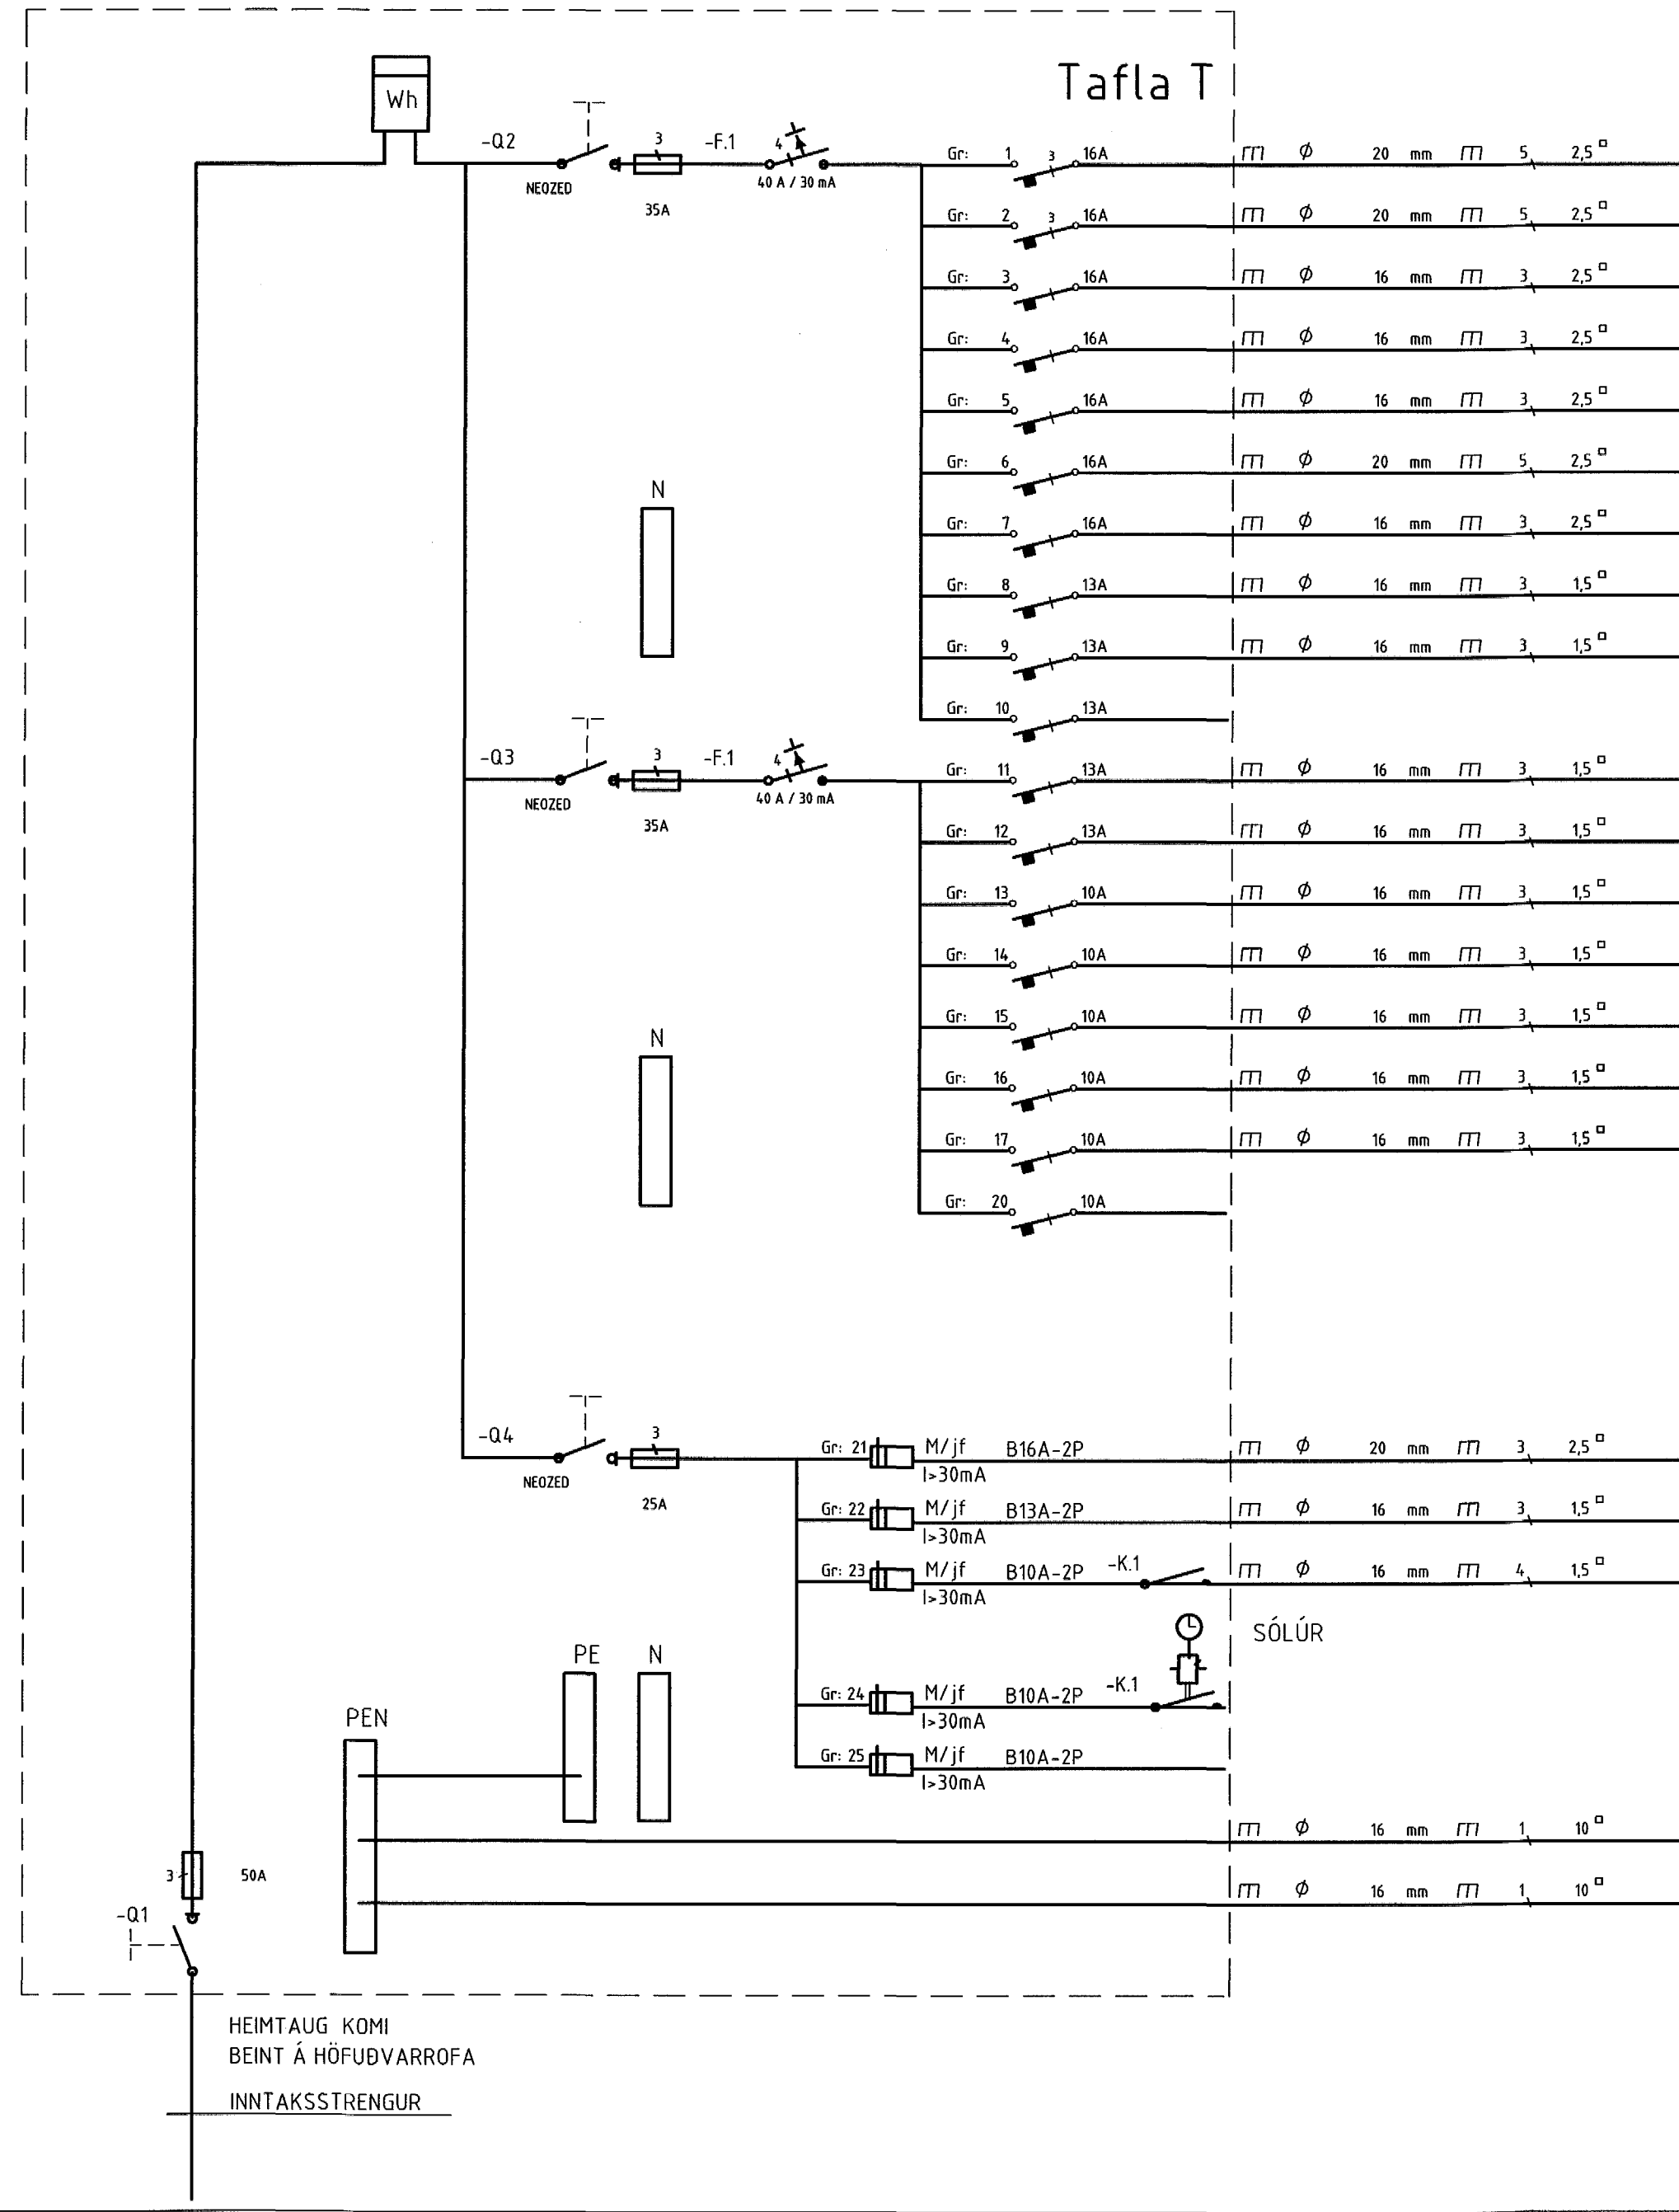

MÖTTEKI  
17/17

Tafla T

- Eldvél
- Tengill bílskúr
- Tengill bílskúr
- Þvottavél
- Þurrkari
- Ofn
- Uppþvottavél
- Örbylgjuofn
- Tenglar bílskúr
- Til vara
- Ísskápur
- Tenglar eldhúsi
- Bílskúr
- Herbergi
- Bad og þvottur
- Hjónaherbergi
- Stofa, eldhús og gangur
- Til vara
- Tengill fyrir rafhleðslu
- Tenglar úti
- Útiljós
- Smáspenna
- Til vara
- AD SÖKKULSKAUTI
- SPENNUJÖFNUN HEITA- OG KALDAVATNSRÖRA

HÖNNUÐUR:  
Þór Stefánsson  
YFIRFARID:  
Þór Stefánsson  
SAMÞYKKT: *[Signature]* KT:  
BREYTINGAR: 2112017

VERKHEITI:  
Parhús  
Malarskarð 13 - 15  
Hafnarfirði

VERKHLUTI:  
Einlínunmynd  
Tafla T  
Mkv: Enginn