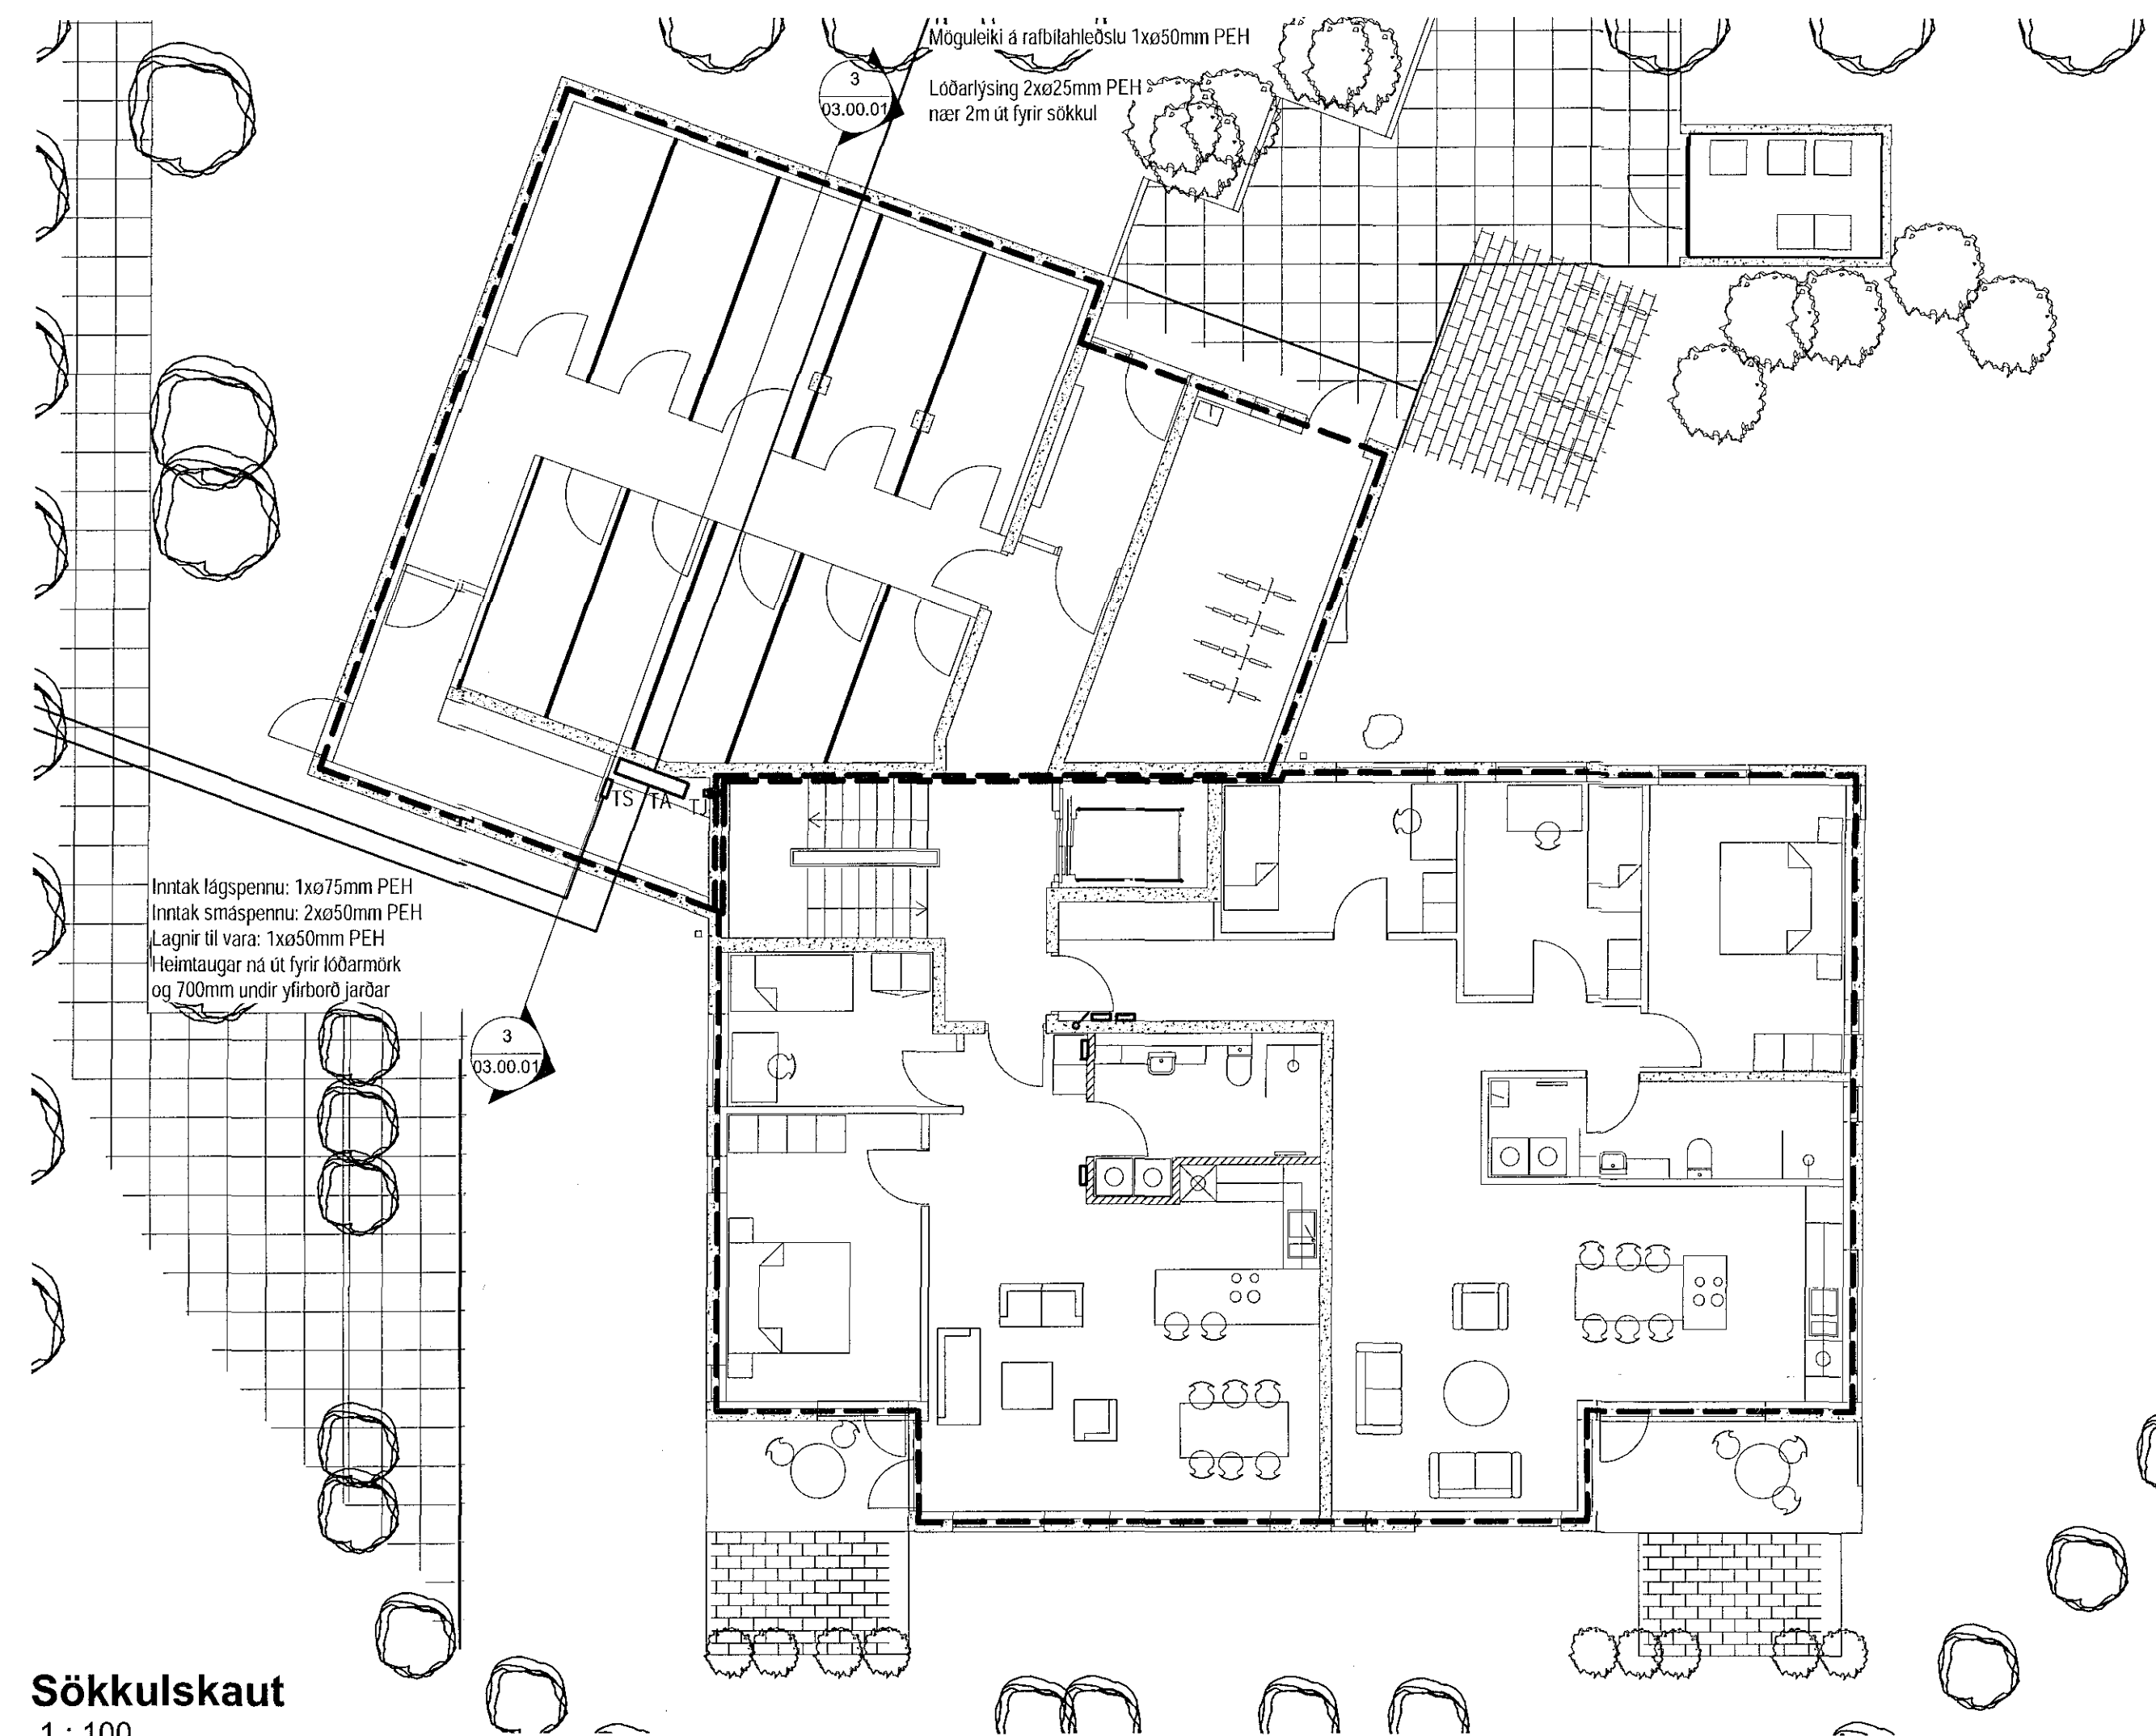

Sökkulskaut
1 : 100