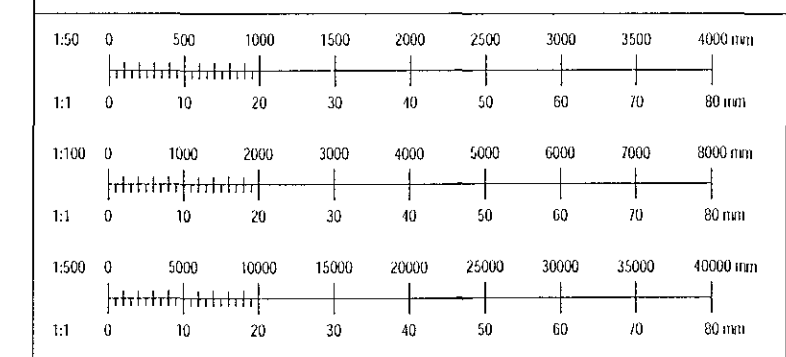

ÁRTUN ADALHÖNNUNAR:

ÚTI INNI
ARKITEKTAR
BALDUR Ó. SVAVARSSON
ARKITEKT FAJ SAMARK
130357 5149

Útg. Dags. Skýring Br. | Sp.

VERKHÖNNUN
VERKFRÆÐIRÁÐGJÖF

Magnús B. Þórðarson KT030879-4149
Samþykkið f.h. Verkhönnun ehf.: MBP

Undirtekið samráðgjafmaður:

Verkhönnun

HÁDEGISSKARD 2
RAFLAGNIR
AFSTÖÐUMYND, SÖKKULSKAUT OG SNIÐ

Aðaluppnefningur:

thorur@verkhonun.is	BEK	MBP	15.01.2018	Sjá teikn.	A1
	Tekkið	Þráð	Útgangur	Matteitt	Blátt
2017-01-057				03.00.01