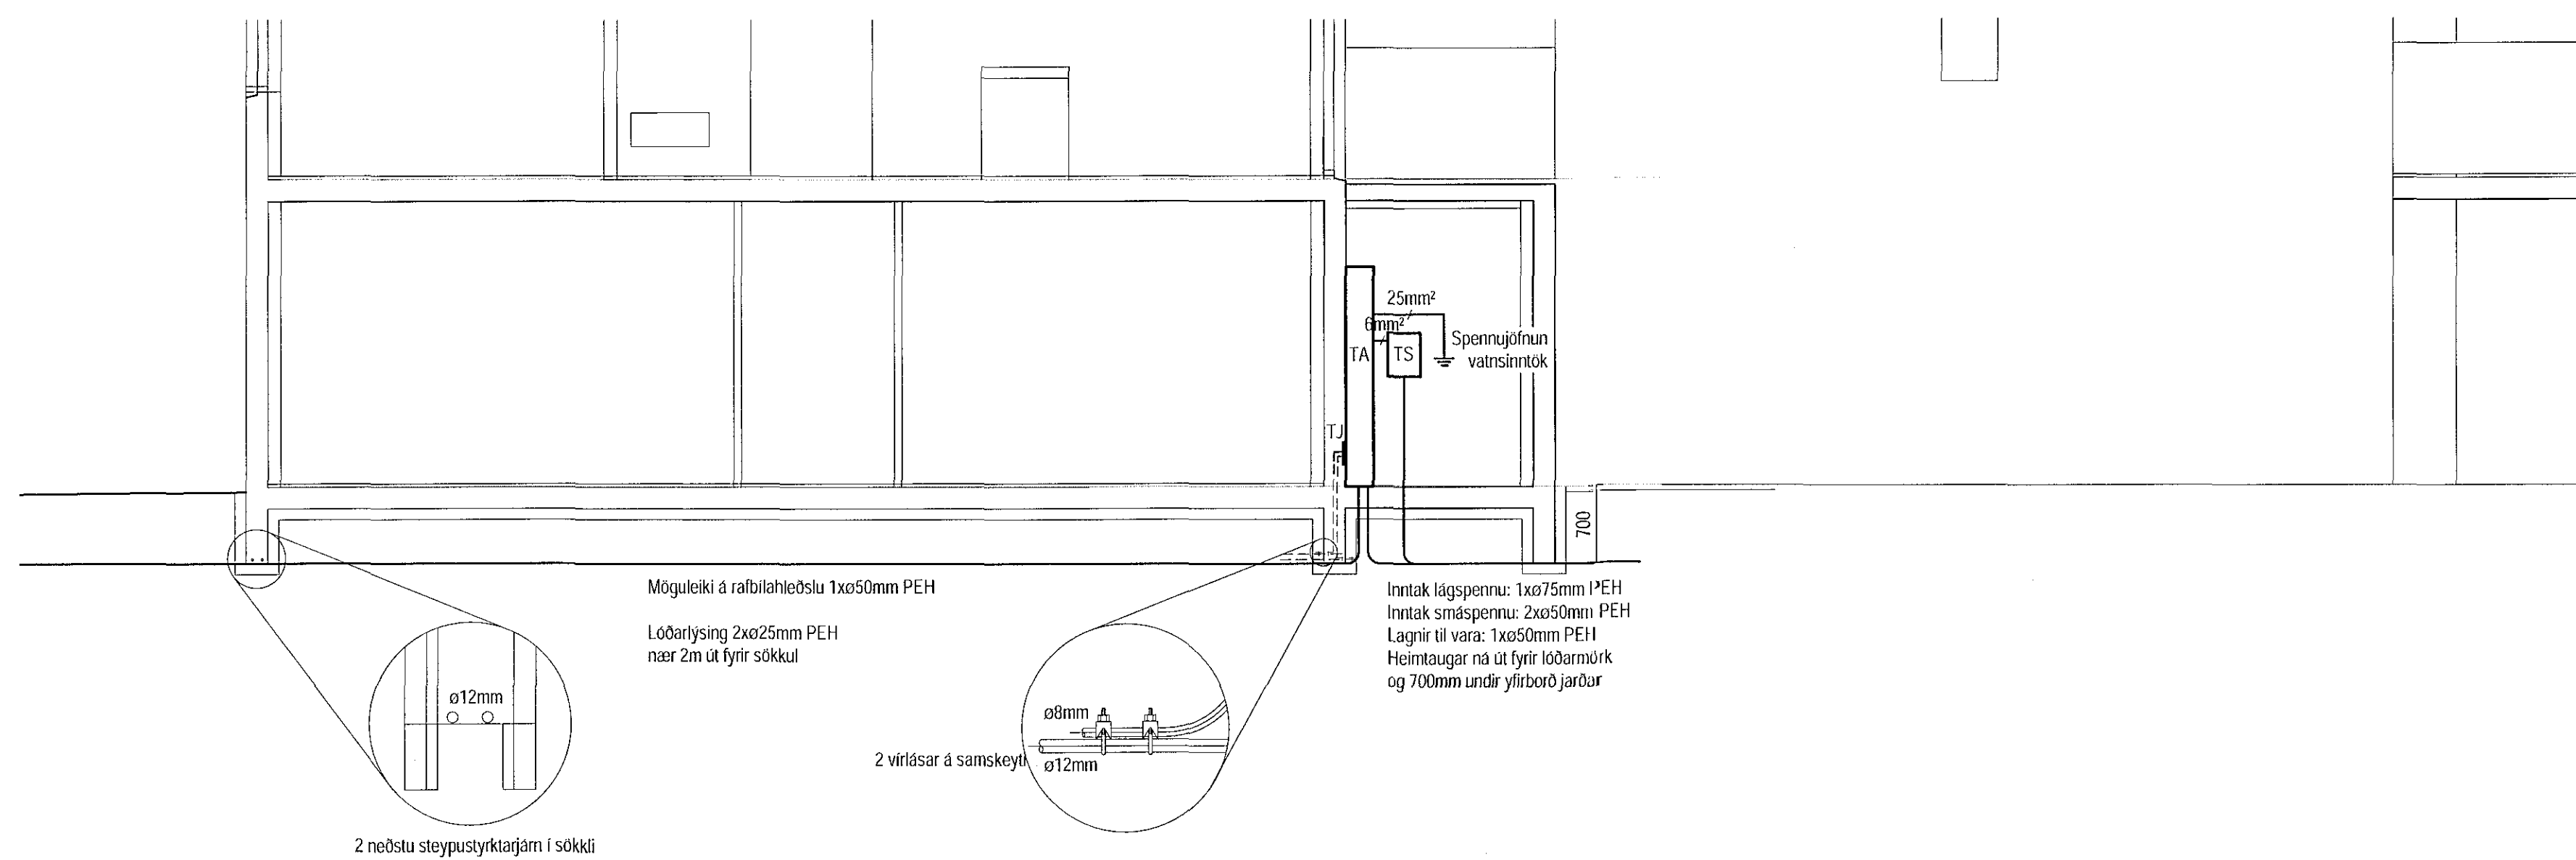

Snið í inntök
1 : 50

MOTTEK

ÁRTUN ADALHÖNNUNAR:

ÚTI INNI
ARKITEKTAR
BALDUR Ó. SVAVARSSON
ARKITEKT FAJ SAMARK
130357 5149

Útg. Dags. Skýring Br. | Sp.

VERKHÖNNUN
VERKFRÆÐIRÁÐGJÖF

Magnús B. Þórðarson KT030879-4149
Samþykkið f.h. Verkhönnun ehf.: MBP

Undirtekið samráðgjafmaður:

Verkhönnun

HÁDEGISSKARD 2
RAFLAGNIR
AFSTÖÐUMYND, SÖKKULSKAUT OG SNIÐ

Aðaluppnefningur:

thorur@verkhonun.is	BEK	MBP	15.01.2018	Sjá teikn.	A1
	Tekkið	Þráð	Útgangur	Matteitt	Blátt
2017-01-057				03.00.01