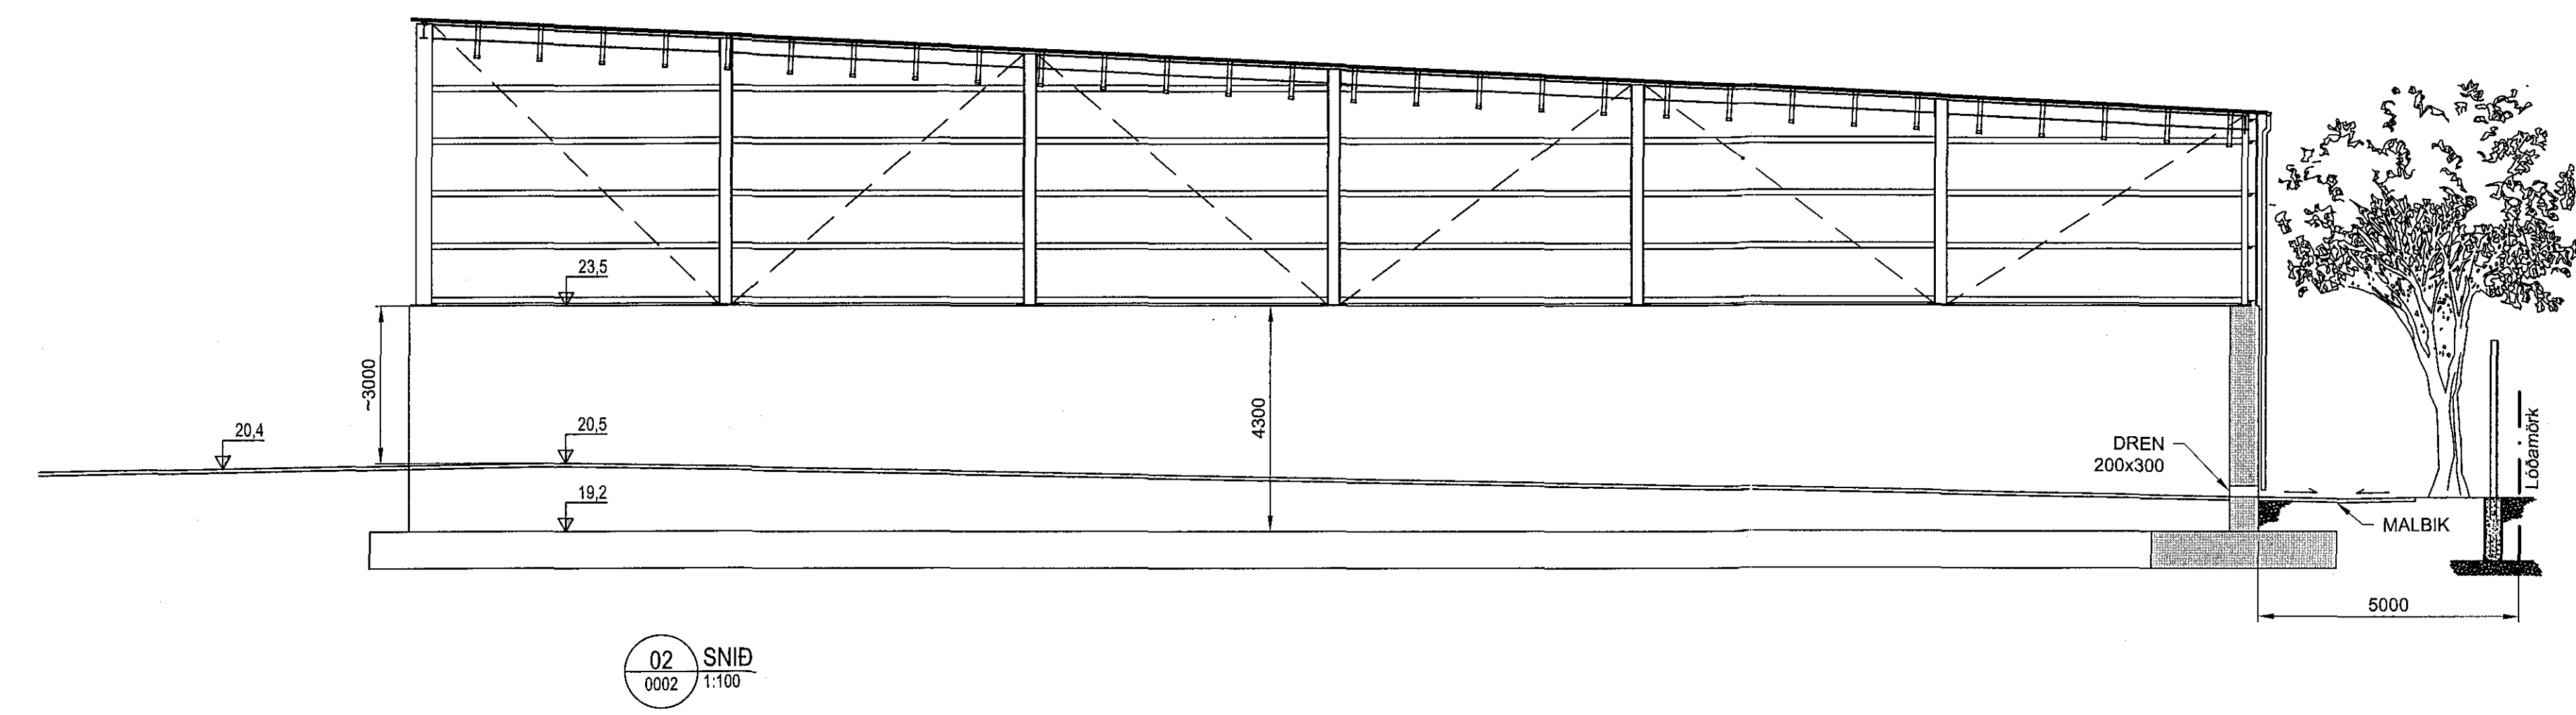

PRENTAD: mibivikudagur, 4. apríl 2018 08:57:29

170 5196 24.2018
Samþykkt þann
12. apríl 2018
Byggingafráttárin / H. H. H.

Skráningartafla: Gullhella 1 - Hafnarfjörð				Skrásetjari: Eyjólfur Valgarðsson															
Landnúmer: 213045				Kennitala: 280857-4169															
Matshlutanúmer: 05				Útgáfa: 4.01k Dags: 4.5.2017															
Uppskipting og lýsing				Stærðir															
D0	D1	D2	D3	D4	D5	D5M	D6	D7	D8	D9	D10a	D10b	D11	D12	D16	Reiknitala	D17		
Lokun	Rými hæð-röð	Notkun texti	Höfuð-flokkun	Eignar-hald	Botnflötur m²	Milflötur m²	Stigar m²	Op m²	Brúttóflötur m²	Brúttóflötur sh < 1,8	Salarhæð mín	Salarhæð max	Brúttó rúmmál m³	Nettóflötur m²	Birt flatarmál m²	Skiptarúmmáls	Skipta-rúmmál m³		
Matshluti													426,8	16.200,000					
Botn													426,8						
01 1. hæð																			
B	0101	Efnisgeymsla	N	0101	711,3				711,3		6,70	8,47	5.400,0	689,5		1,00	5.400,000		
B	0102	Efnisgeymsla	N	0101	711,3				711,3		6,70	8,47	5.400,0	689,5		1,00	5.400,000		
B	0103	Efnisgeymsla	N	0101	711,3				711,3		6,70	8,47	5.400,0	689,5		1,00	5.400,000		
Athugasemdir																			
Sameignir sumra																			
Eignarhald																			
				Skiptarúmmál															
Eignar-hald				Notkun texti				Birt flatarmál m²				Séreign m²				Séreign og sameign m²			
0101				Efnisgeymsla				0,0				16.200,000				16.200,000			
				Alls				0,0				16.200,000				16.200,000			

SKRÁNINGARTAFLA - SAMANTEKT

ÚTGÁFUFERILL					
ÚTÖ.	DAGS.	SKÝRINGAR	HANNAÐ	YFIR.	SAMP.
01	22.09.2017	ADALUPPRÁTTUR	EV	BK	EV
02	04.04.2018	BREYTINGAR Á HÆÐARKÖTUM	EV	Bkr	EV
DAGS. UNDRSKRIFTAR		F.H. MANNVITS (NAFN OG KT.)			
04.04.2018		Eyjólfur Valgarðsson Kt. 280857-4169	EV		
DAGS. UNDRSKRIFTAR		SAMRÆMINGARHÖNNUÐUR / HÖNNUNARSTJÓRI (NAFN OG KT.)			
04.04.2018		Eyjólfur Valgarðsson Kt. 280857-4169	EV		
HÖNNUÐUR					
MANNVIT Údánhvartí 6 203 Kópavogi Sími: 422 3000 Fax: 422 3001 www.mannvit.is mannvit@mannvit.is Kt: 430572-0169 © ÖLL AFSÖT OG AFRITUN TÆKNINGAR, AD HILTA EÐA HEILD, ER HÁÐ SKIFLESU LEYFI HÖFUNDA.					
HEITI VERKS					
HC EFNISGEYMSLA GULLHELLU 1 221 - HAFNARFJÖRÐUR					
HEITI TÆKNINGAR					
Mhl.05 SKRÁNINGARTAFLA					
FRUMÚTGÁFA	MRV.	VERKHILUTI	TERKNINGANÚMÉR	ÚTGÁFA	STYRÐ
22.09.2017	1:100	V33	0004	02	A1
VERKNÚMÉR	VERKHILUTI	TERKNINGANÚMÉR	ÚTGÁFA		
7.031.285	V33	0004	02