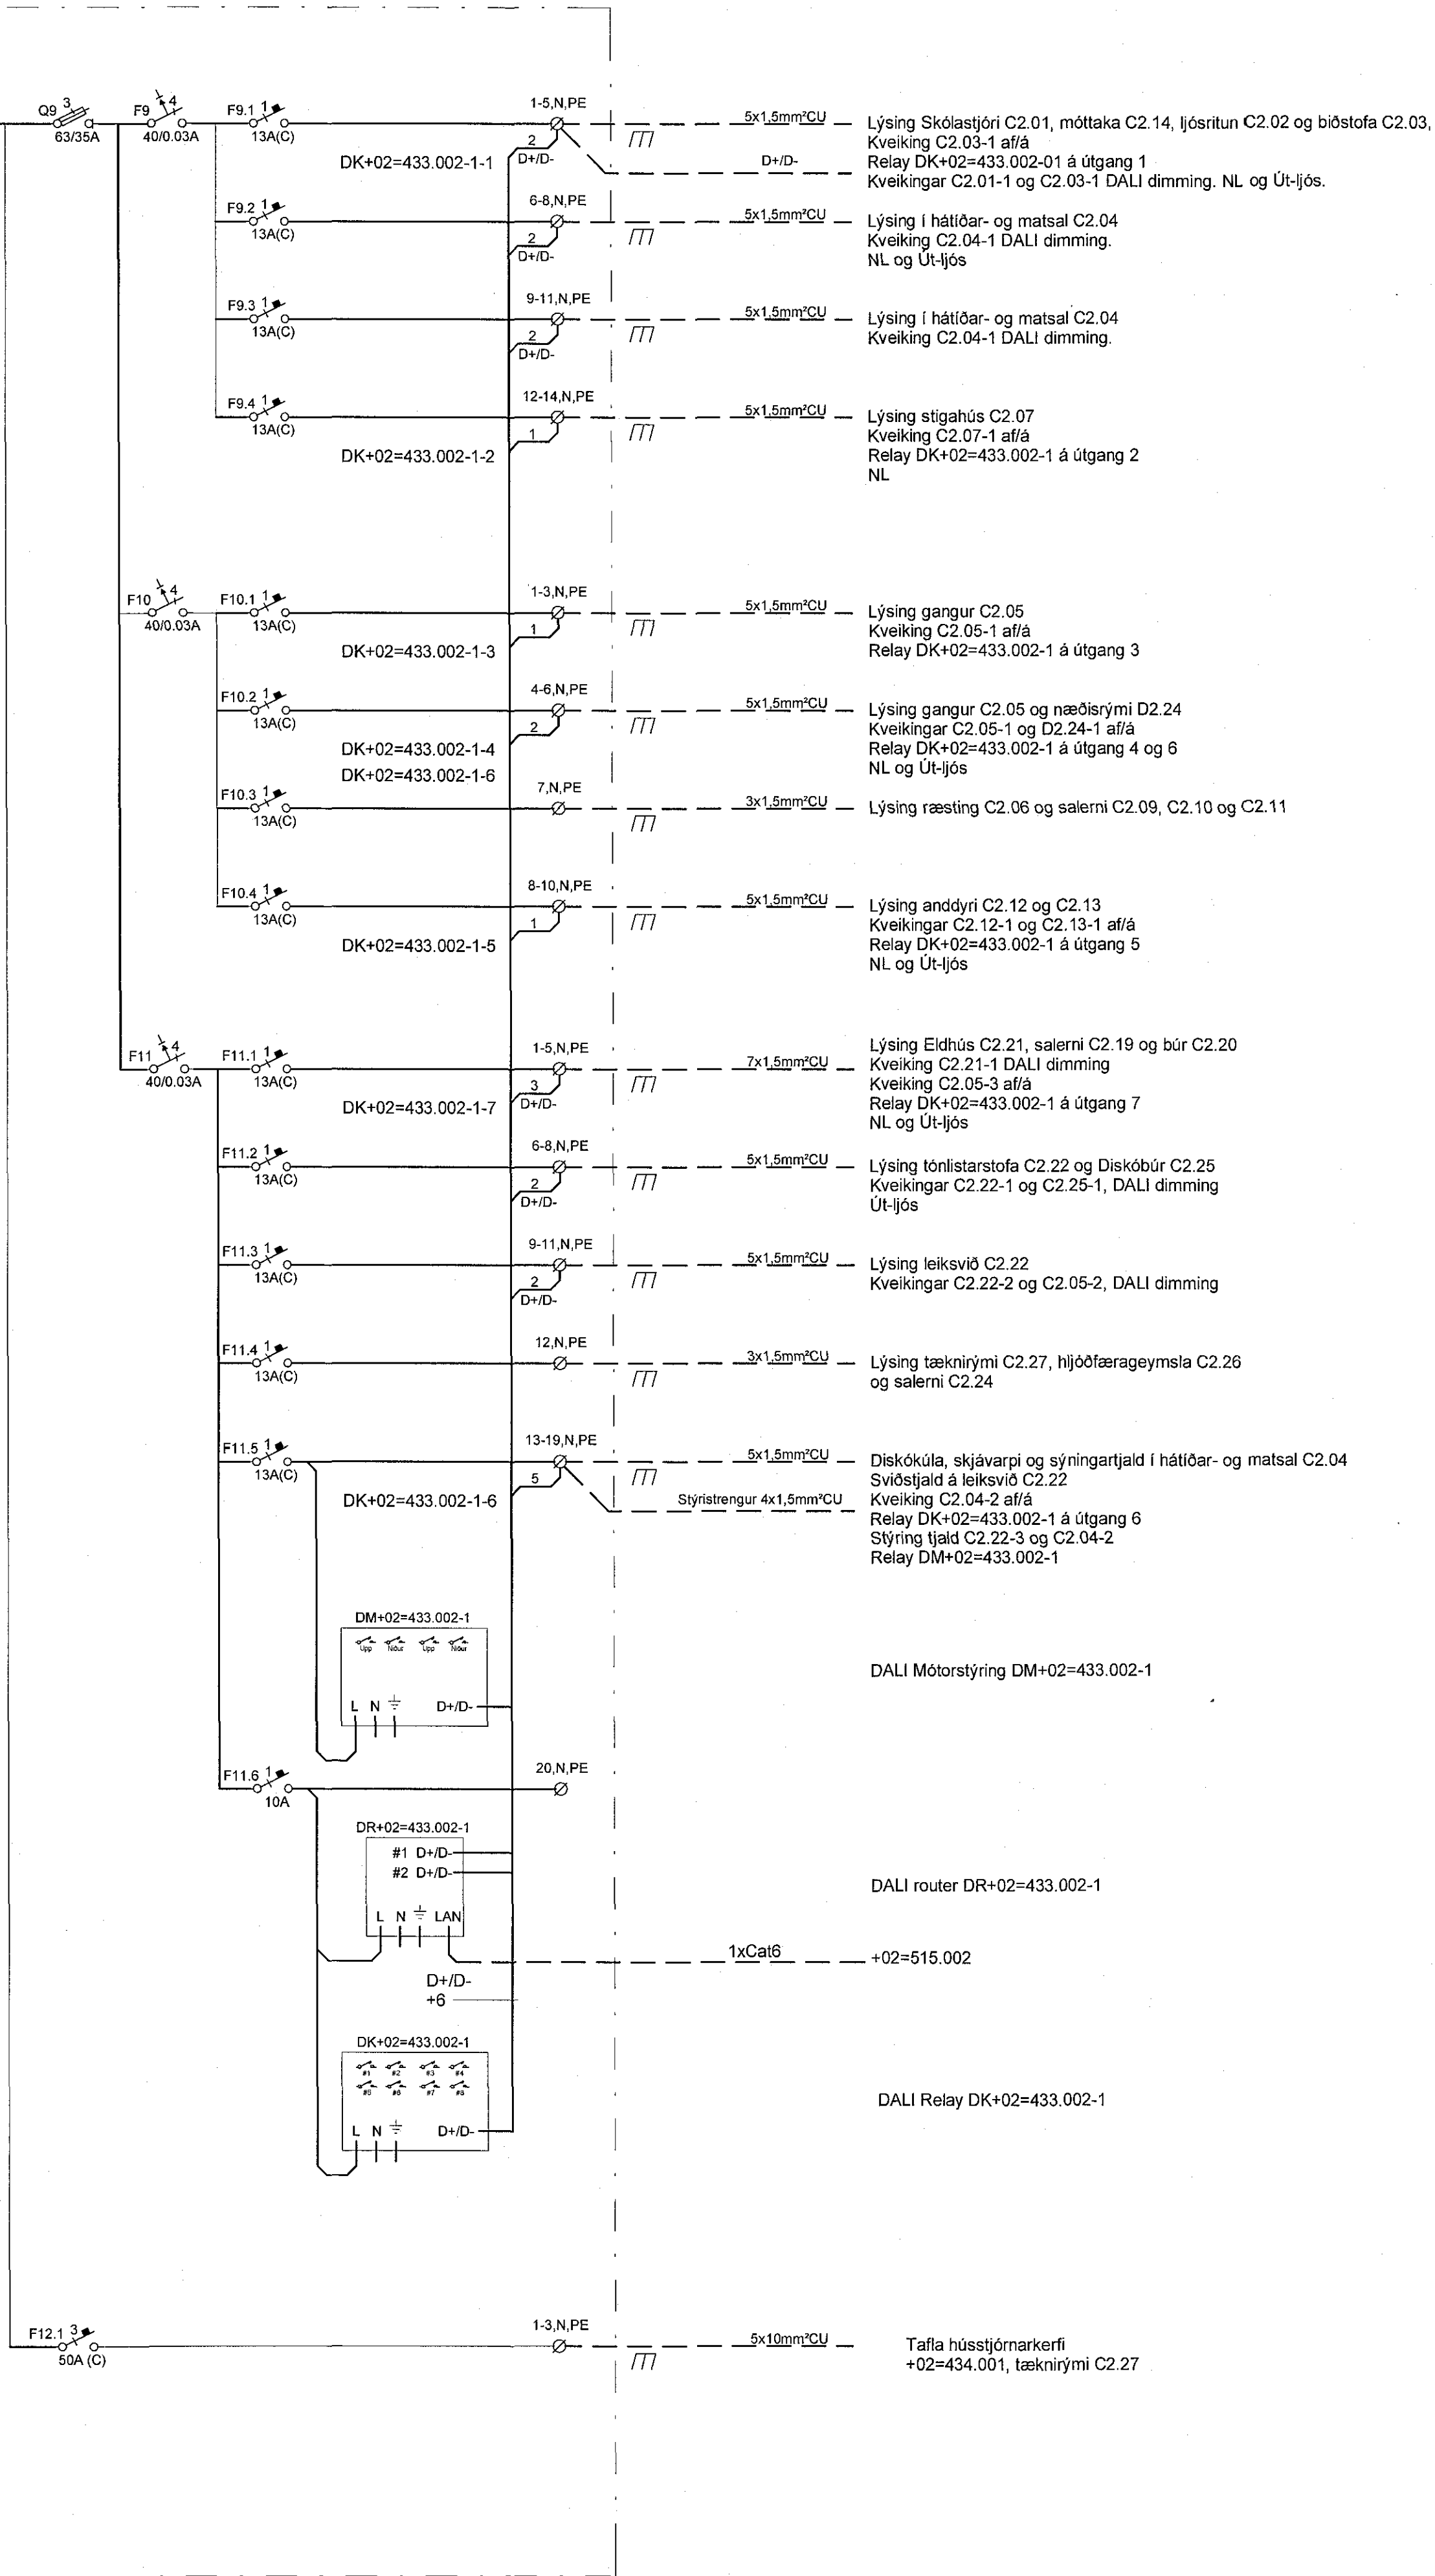

MÖTTUKU

Br.	Dags.	Breyting	Reikn.

Verkefning

VSÓ RÁÐGJÖF

BOGARTUNN 22, 105 REYKJAVÍK, SM 355 0000, NETFANG 440 00 00

Hádegisskarð 1, Hafnarfirði

Skóli, mhl 01

Raferfi: Ljómóðir/tekn. ÁL BS
Greinatafla +02=433.002 (bls. 2) Vírfróð
Einfilmurmynd: Samþykt: Símun Umvörðun
Kvæði: (A1) Höfðun: 28.03.2018
Vestur: Teich. nr. Br.

17207 **R0-TG2-02 (2)**

Sjá teikn. B2-R0-TG2-02 (bls. 1)