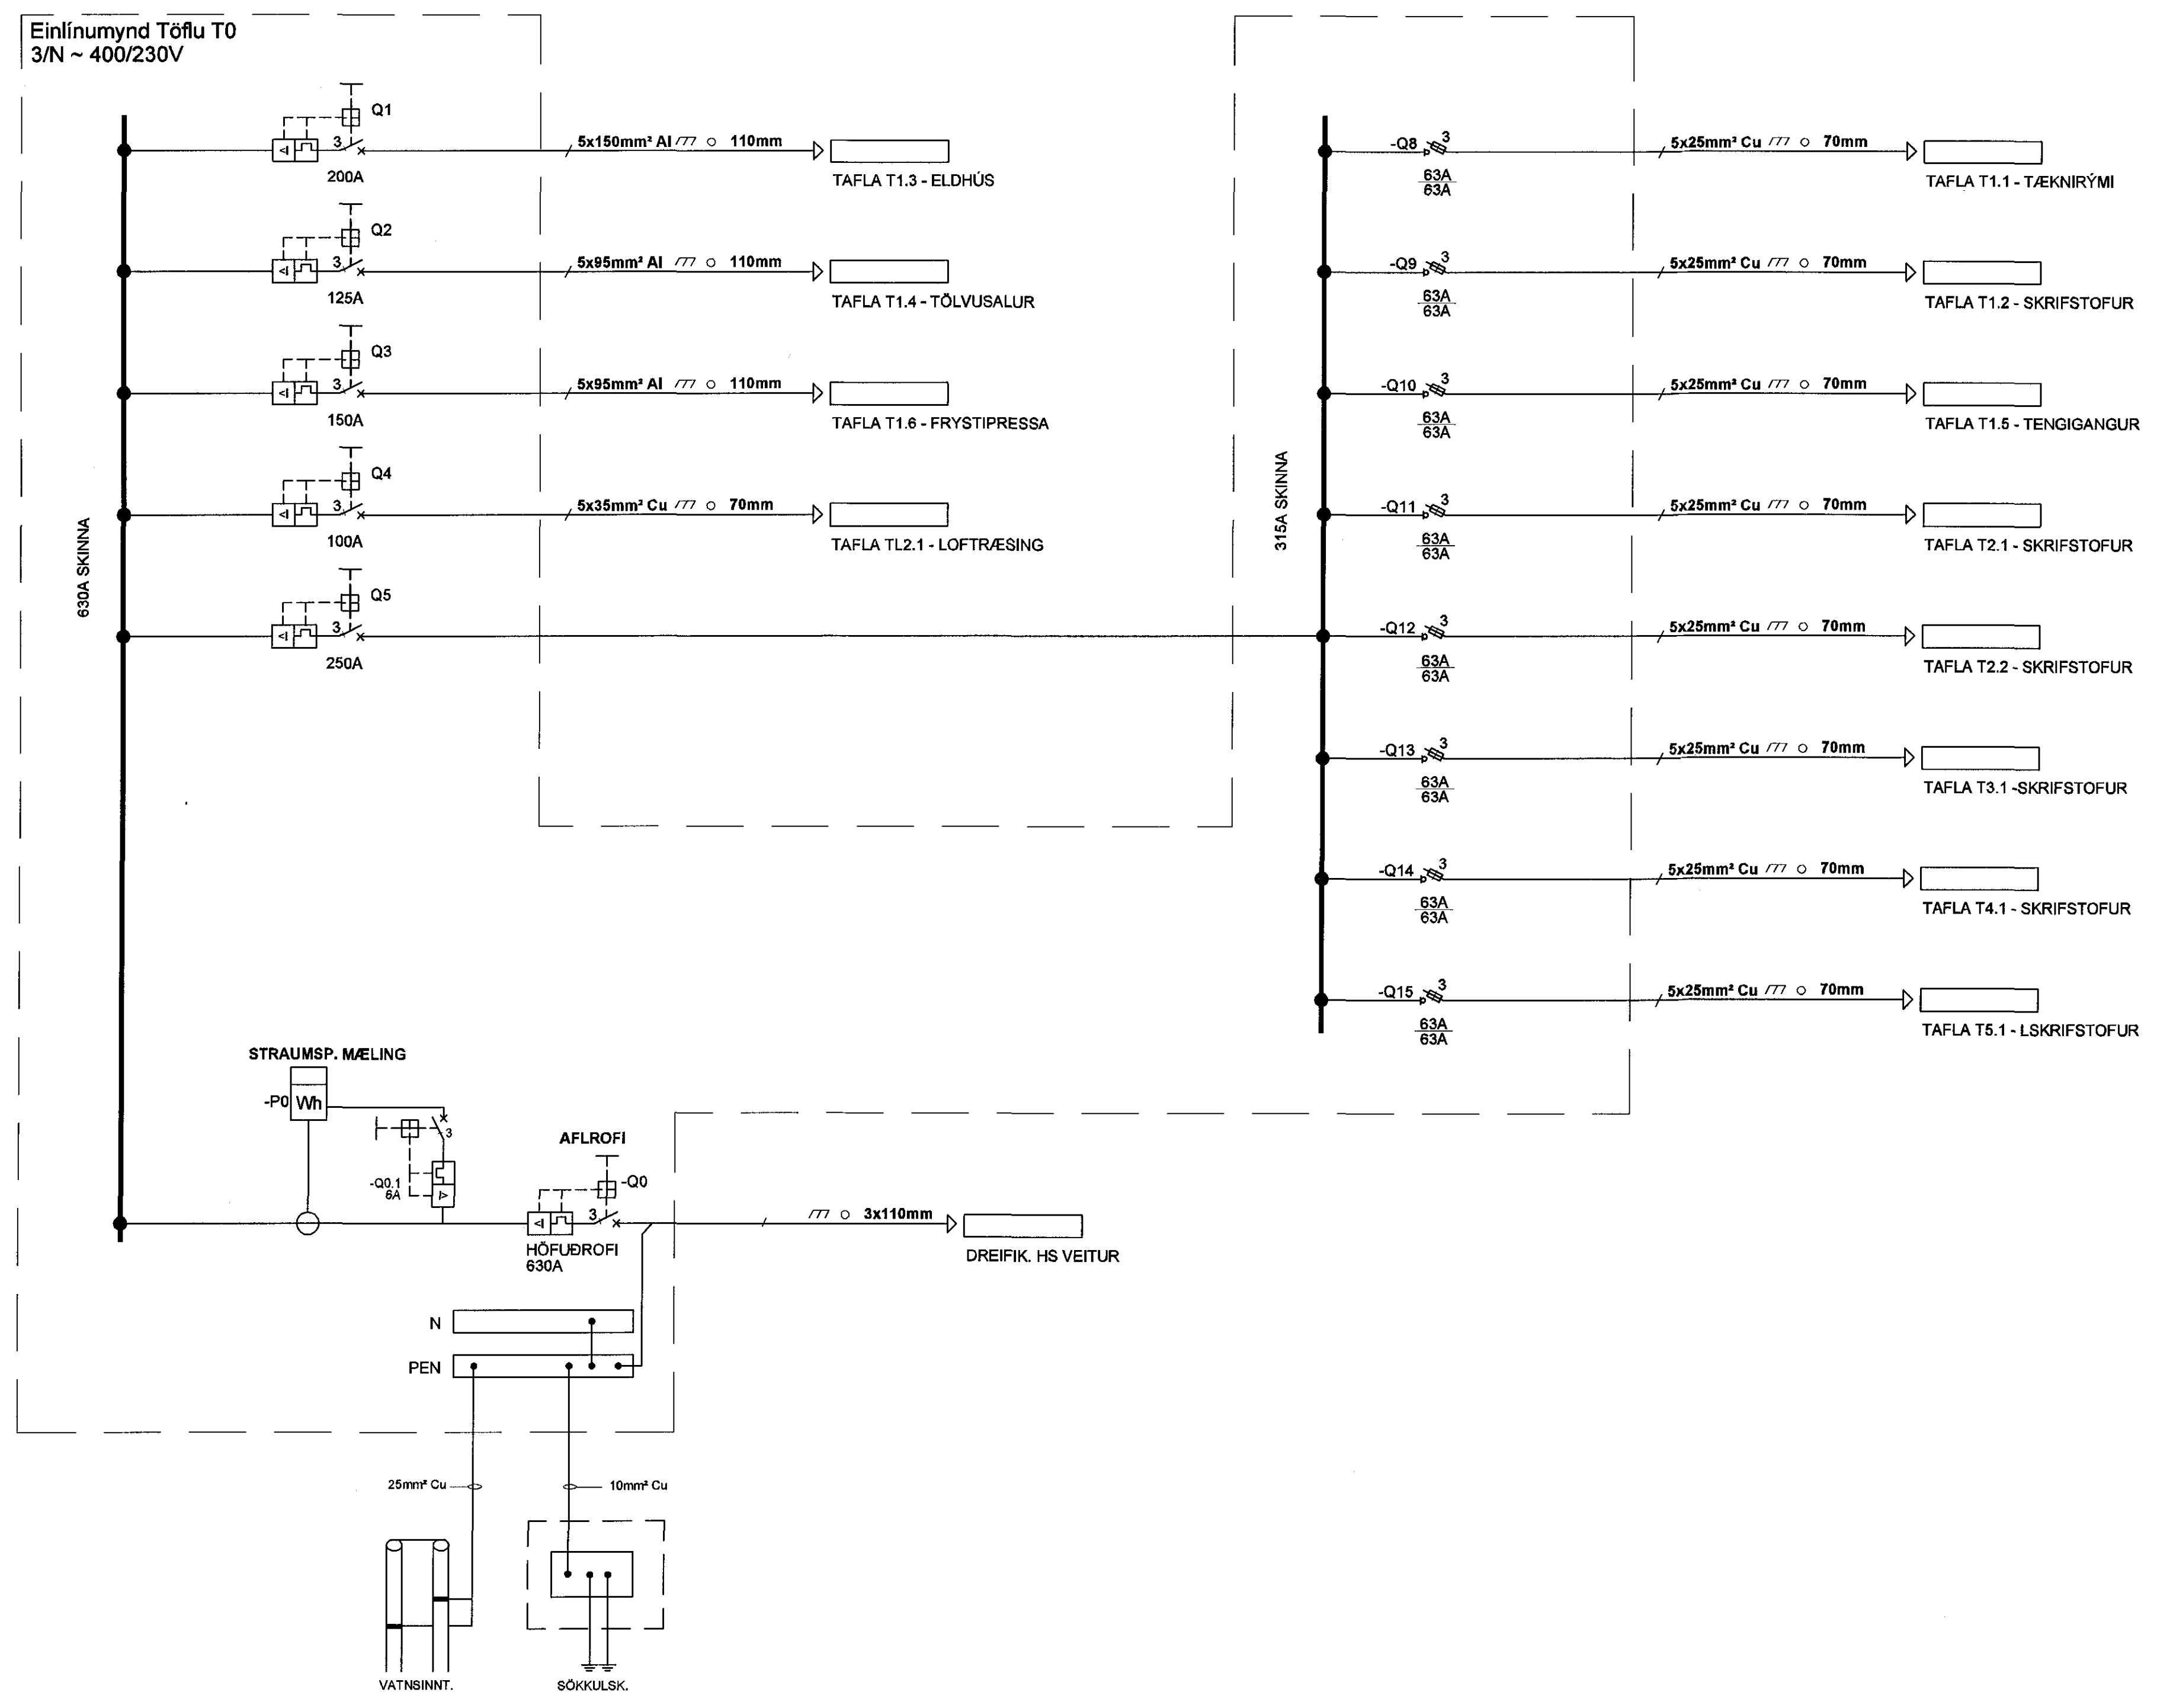

MÖTTEKIÐ

ADALTAFLA T0  
TILLAGA AÐ UPPRÖÐUN OG STÆRD  
BREIDD 105sm HÆÐ 200sm DÝPT 40sm

**b**  
BATTERIÐ  
ARKITEKTARFIRM KT.

ARITUN HOHNUNARSTJÓRA

BR.	DAGS.	BREYTING.	HA.

**UMSJÁ**  
VERKFRÆÐISTOFA

STRANDGATA 11, HAFNARFJÖRÐUR s. 8644280 / 8644383, www.umsja hf.is

VERKHEITI:  
**FORNUBÚÐIR 5**  
HAFNARFJÖRÐUR

TEIKNINGAHEITI:  
**ADALTAFLA T0**  
EINLINUMYND

HANNAÐ: SIS	TEIKNAD: SIS	YFIRFARID: JJ
DAGS. ÚTG: 24.04.2018	DAGS. BREYTT: -	MÆLIKVARÐI: A1
VERKNUMER: 17-023	TEIKNINGANUMER: R6.0.01	ÚTG: KT.
SAMBYKKT: Július Jóhannesson		KT. 050461-5219