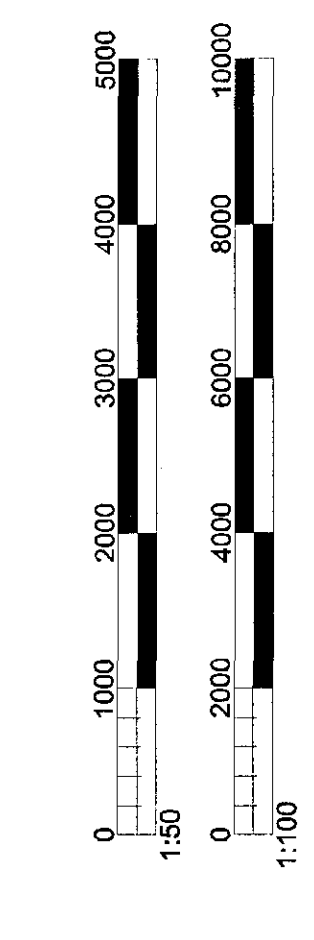

1. OLL MÁL FERU J (mm)
2. ALAR HÆÐIR ENU J (mm)
   (Hæð ofan á eftir þéttu=4.20m)
3. SKYRIRINGAR: K, KOTTI, CC, MBJAJ I MBJU
4. SKYRIRINGAR: K, KOTTI, CC, MBJAJ I MBJU

1:100 02 120823-CE-05 A0