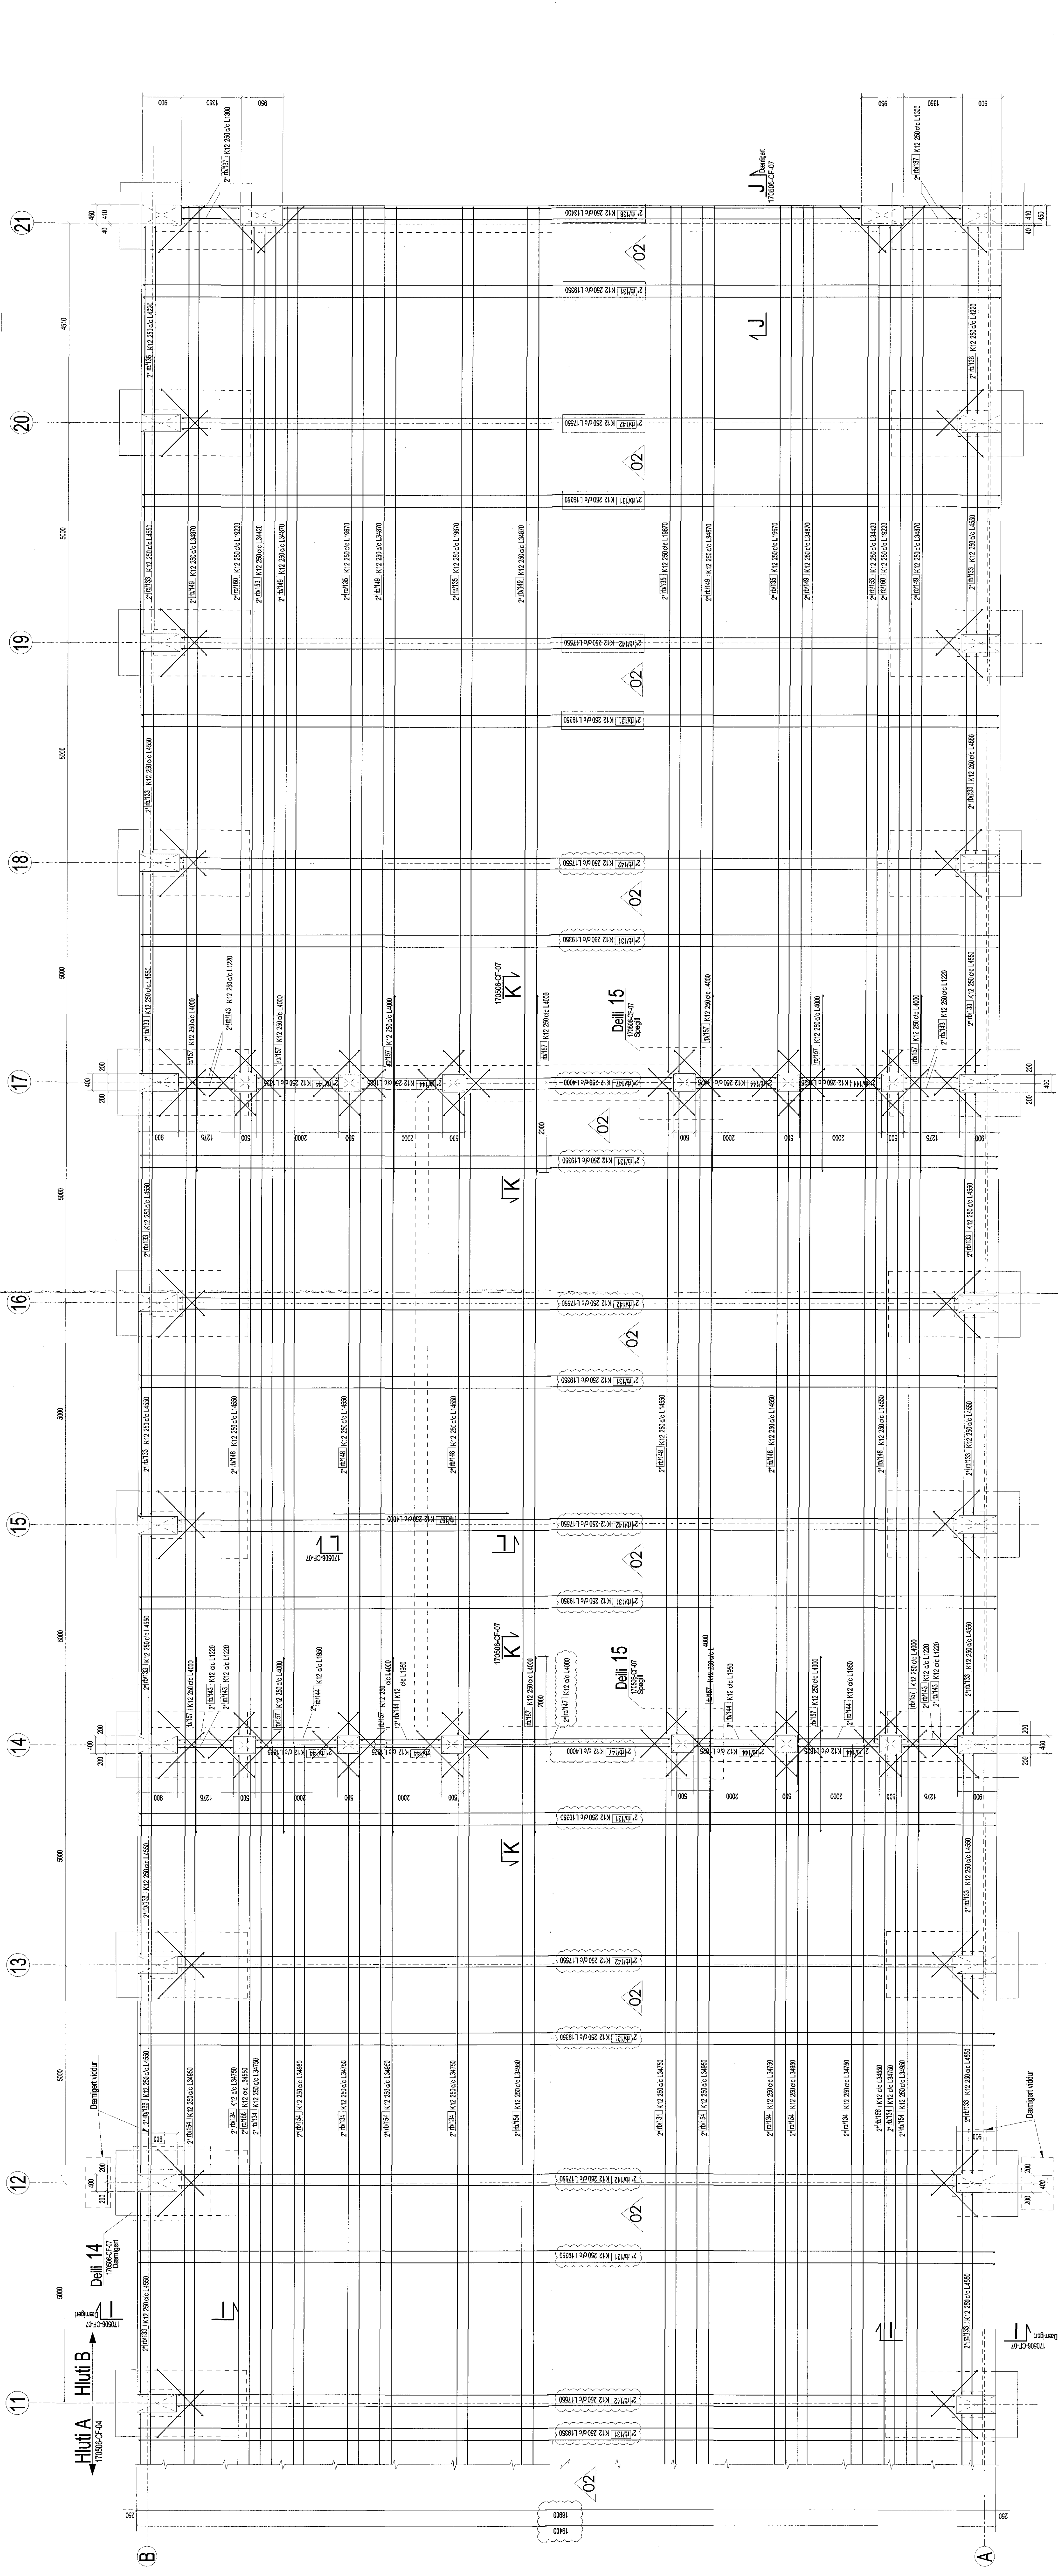

Grunnmynd
Áfangur 4, Kvæði 1:30

1. OLL MÁL FERU J (mm)
2. ALAR HÆÐIR ENU J (mm)
   (Hæð ofan á eftir þéttu=4.20m)
3. SKYRIRINGAR: K, KOTTI, CC, MBJAJ I MBJU
4. SKYRIRINGAR: K, KOTTI, CC, MBJAJ I MBJU

1:100 02 120823-CE-05 A0