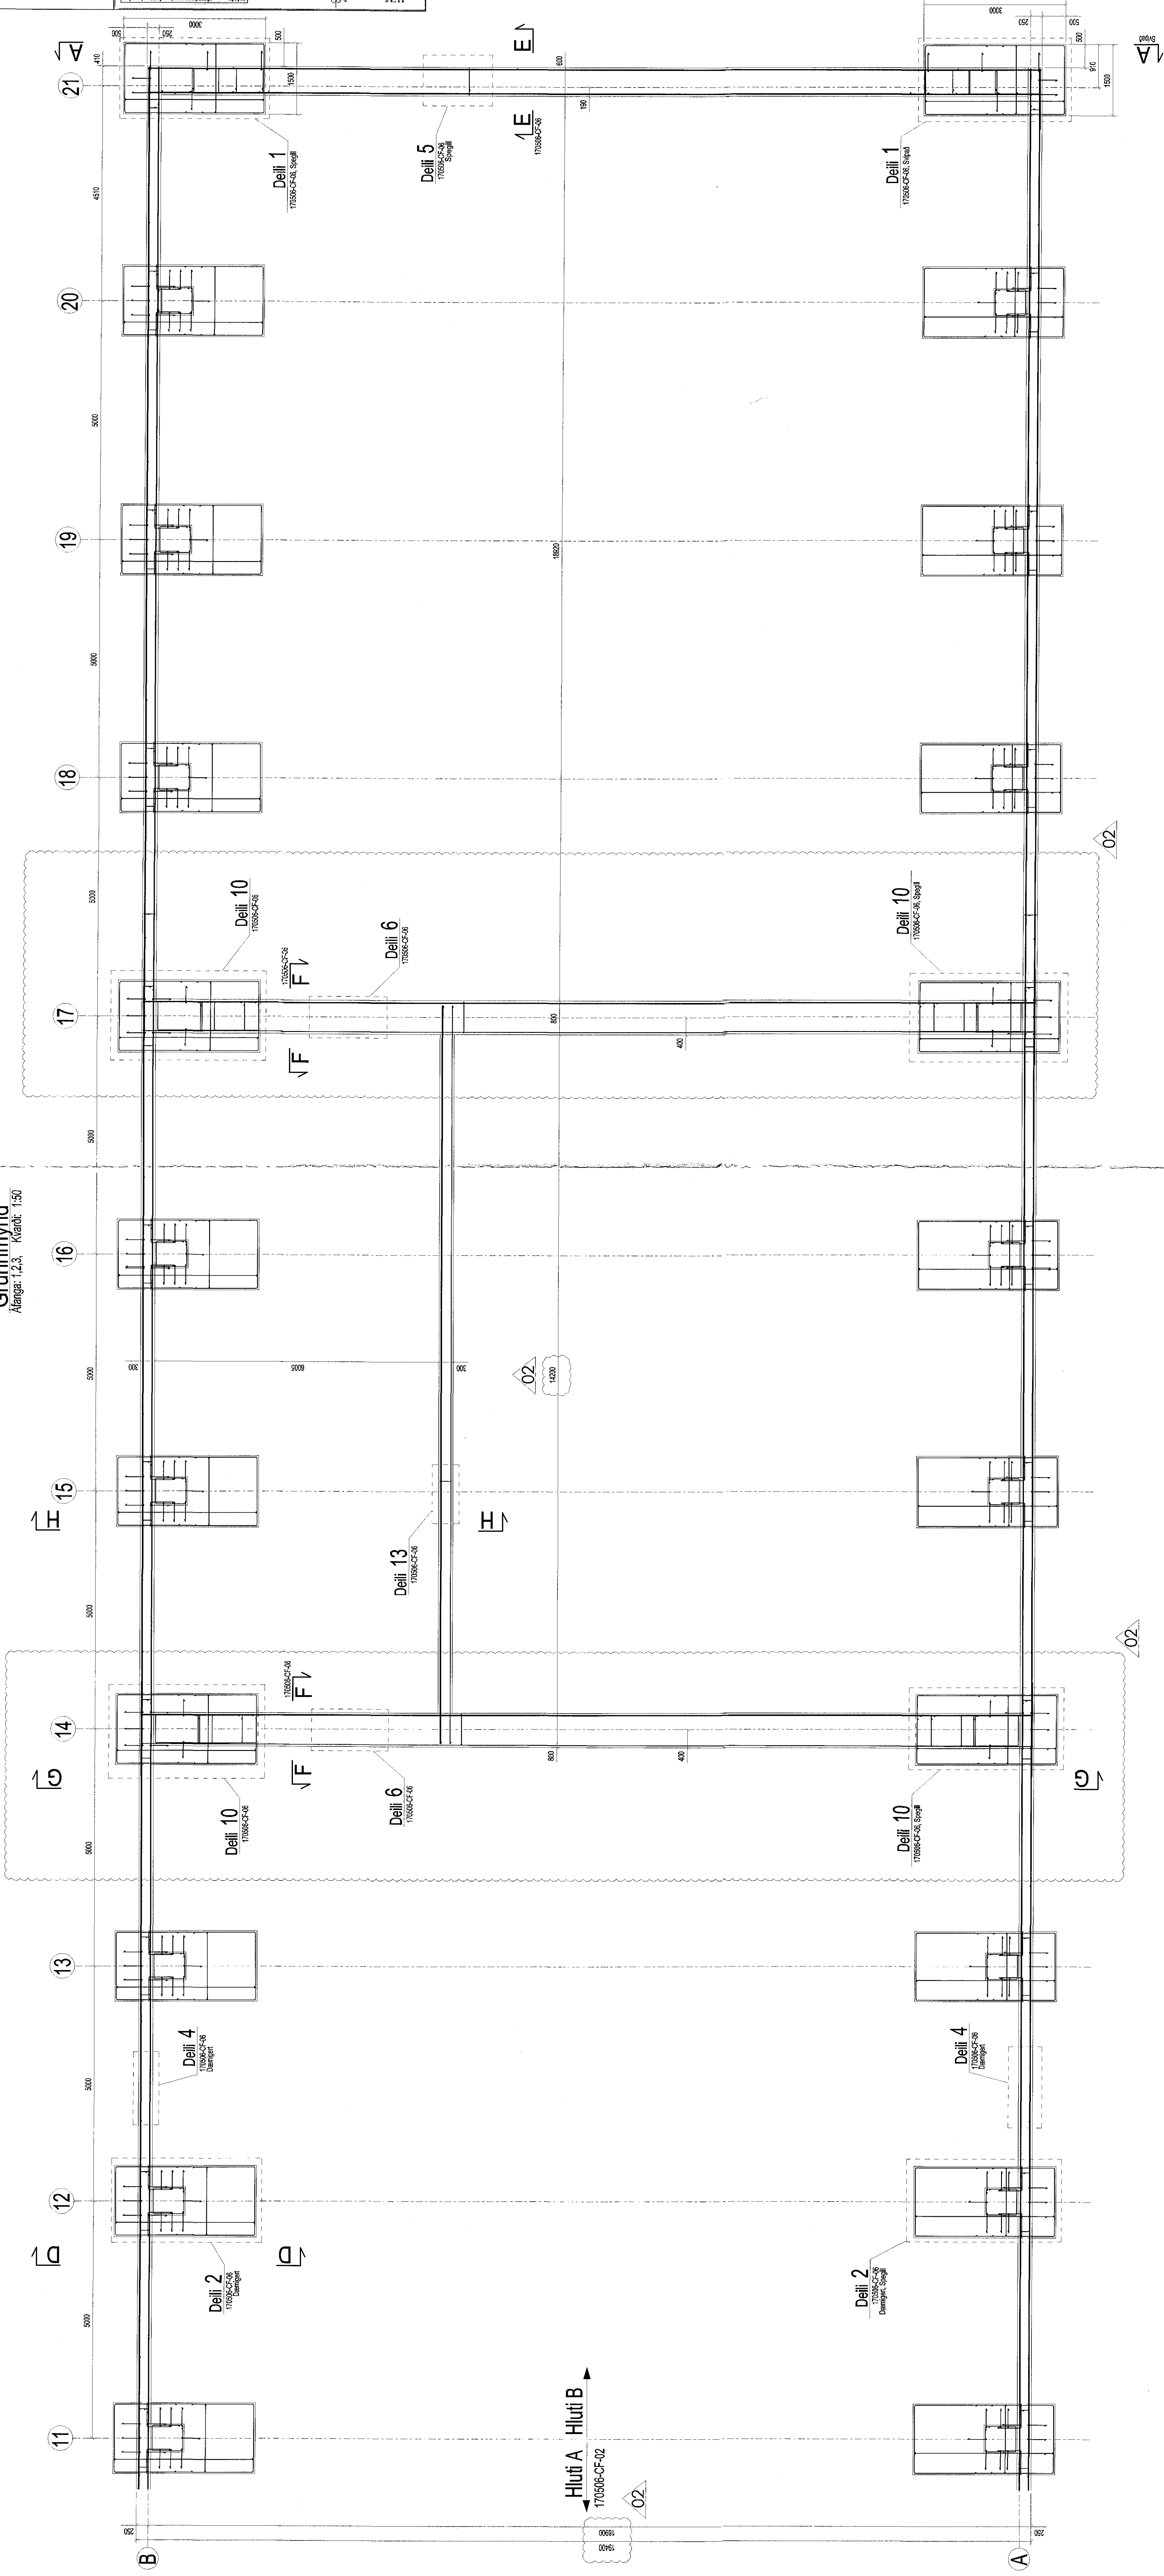

Grunnmynd
Afangar: 1.2.3. Kvæði: 150