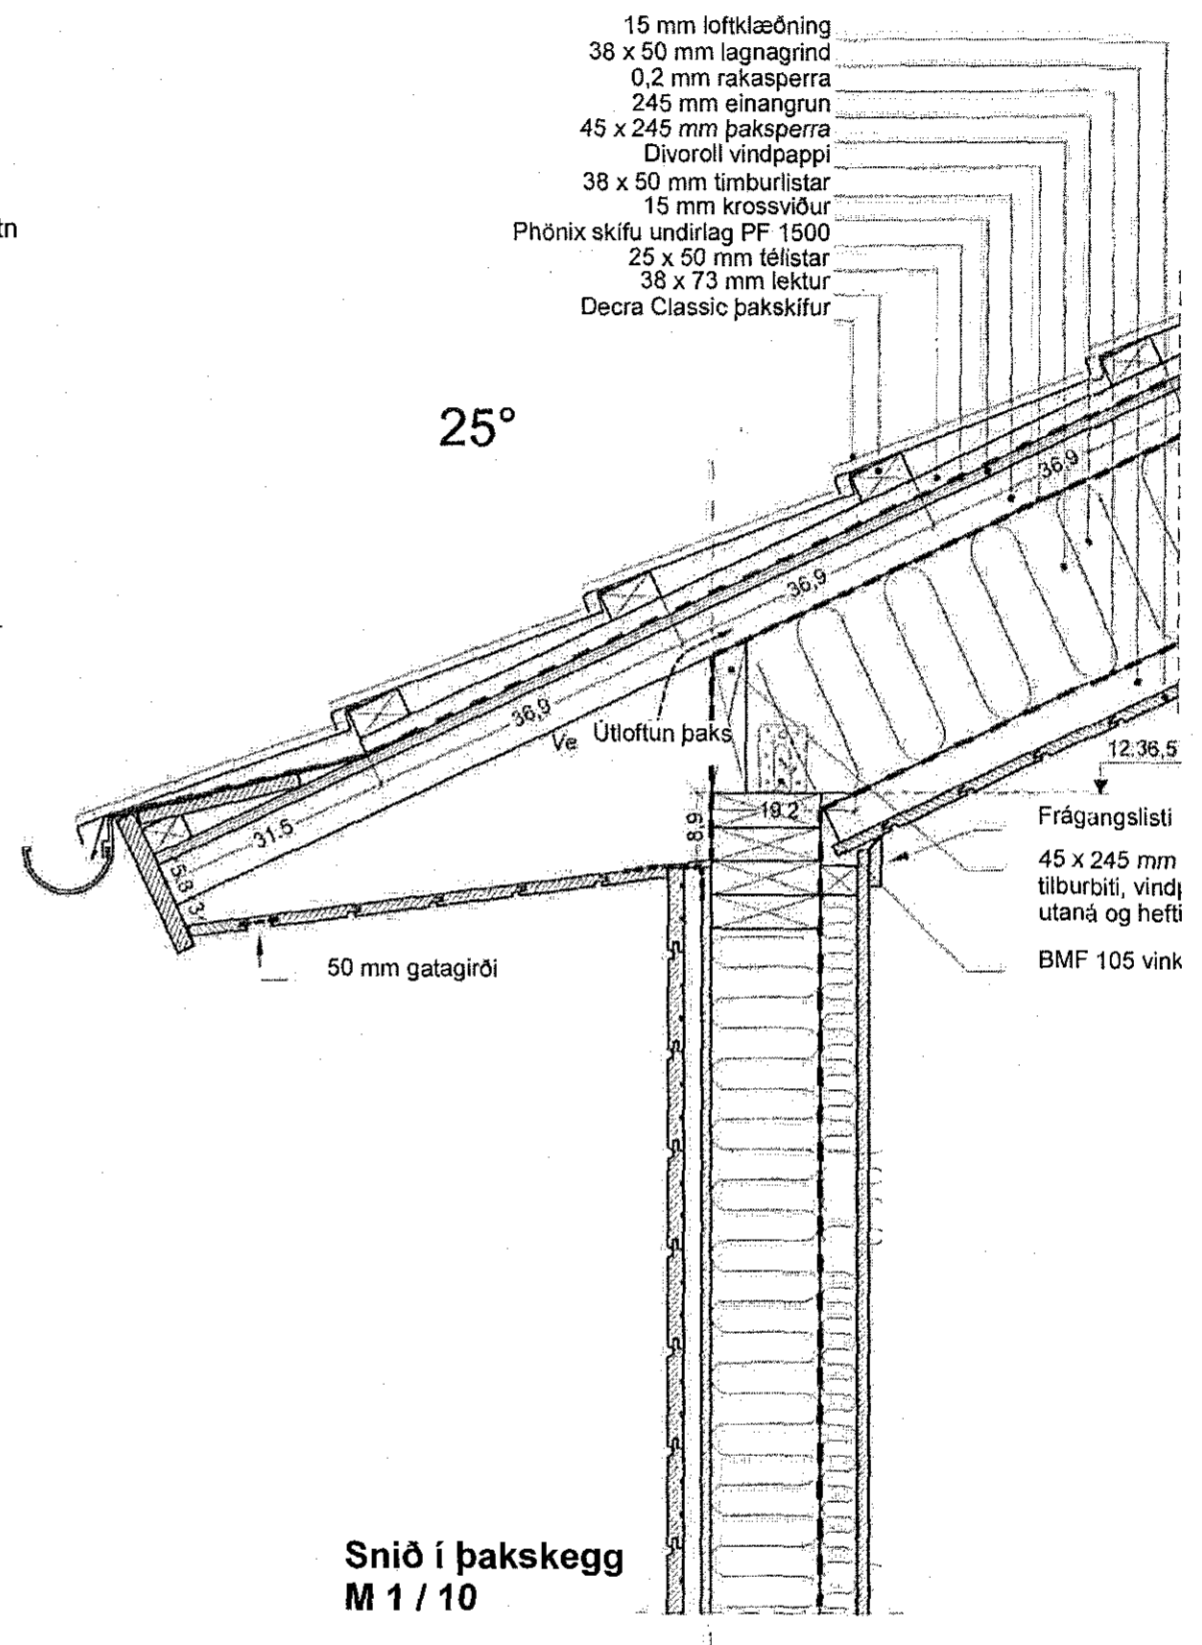

Samykkt þann
30. apríl 2018
Byggingaulltrúinn í Hafnarfirði

Grunnmynd
M 1 / 50

Snið í þakskegg
M 1 / 10

Snið í þakskegg
M 1 / 10

Lóðrétt snið í glugga
M 1 / 10

Lárétt snið í glugga
M 1 / 10

Snið í útvegg við
sökkulsillu
M 1 / 10