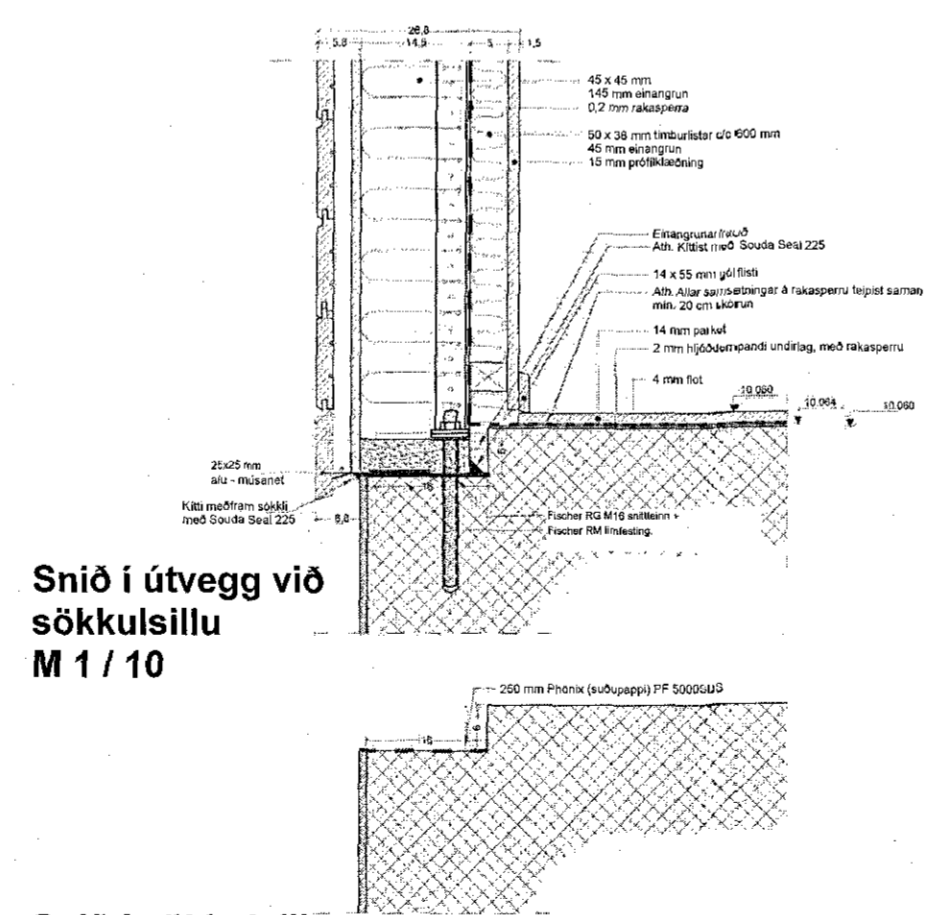

Samykkt þann
30. apríl 2018
Byggingaulltrúinn í Hafnarfirði

Grunnmynd
M 1 / 50

Snið í þakskegg
M 1 / 10

Snið í þakskegg
M 1 / 10

Lóðrétt snið í glugga
M 1 / 10

Lárétt snið í glugga
M 1 / 10

Snið í útvegg við
sökkulsillu
M 1 / 10

Snið í sökkulsillu
M 1 / 10

| | | | |
|--|-----------|--|--------------------|
| Eurostál ehf Sundaborg 5, 104 Reykjavík Símar: 517 0335 / 618 3300, email: kjartan@eurostal.is Breytt: | | Verkhelti: Sumarhús við Sléttuhlíð F6, Hafnarfirði | Kvarði: 1/50/10 |
| Teiknað: KR | | Teikning: Grunnmynd, tæknileg deili. | Teikn. nr. 6420.06 |
| Dags: 26.03.2018 | Verk nr.: | Undirskrift: <i>[Signature]</i> Kl. 220850-2189 | |