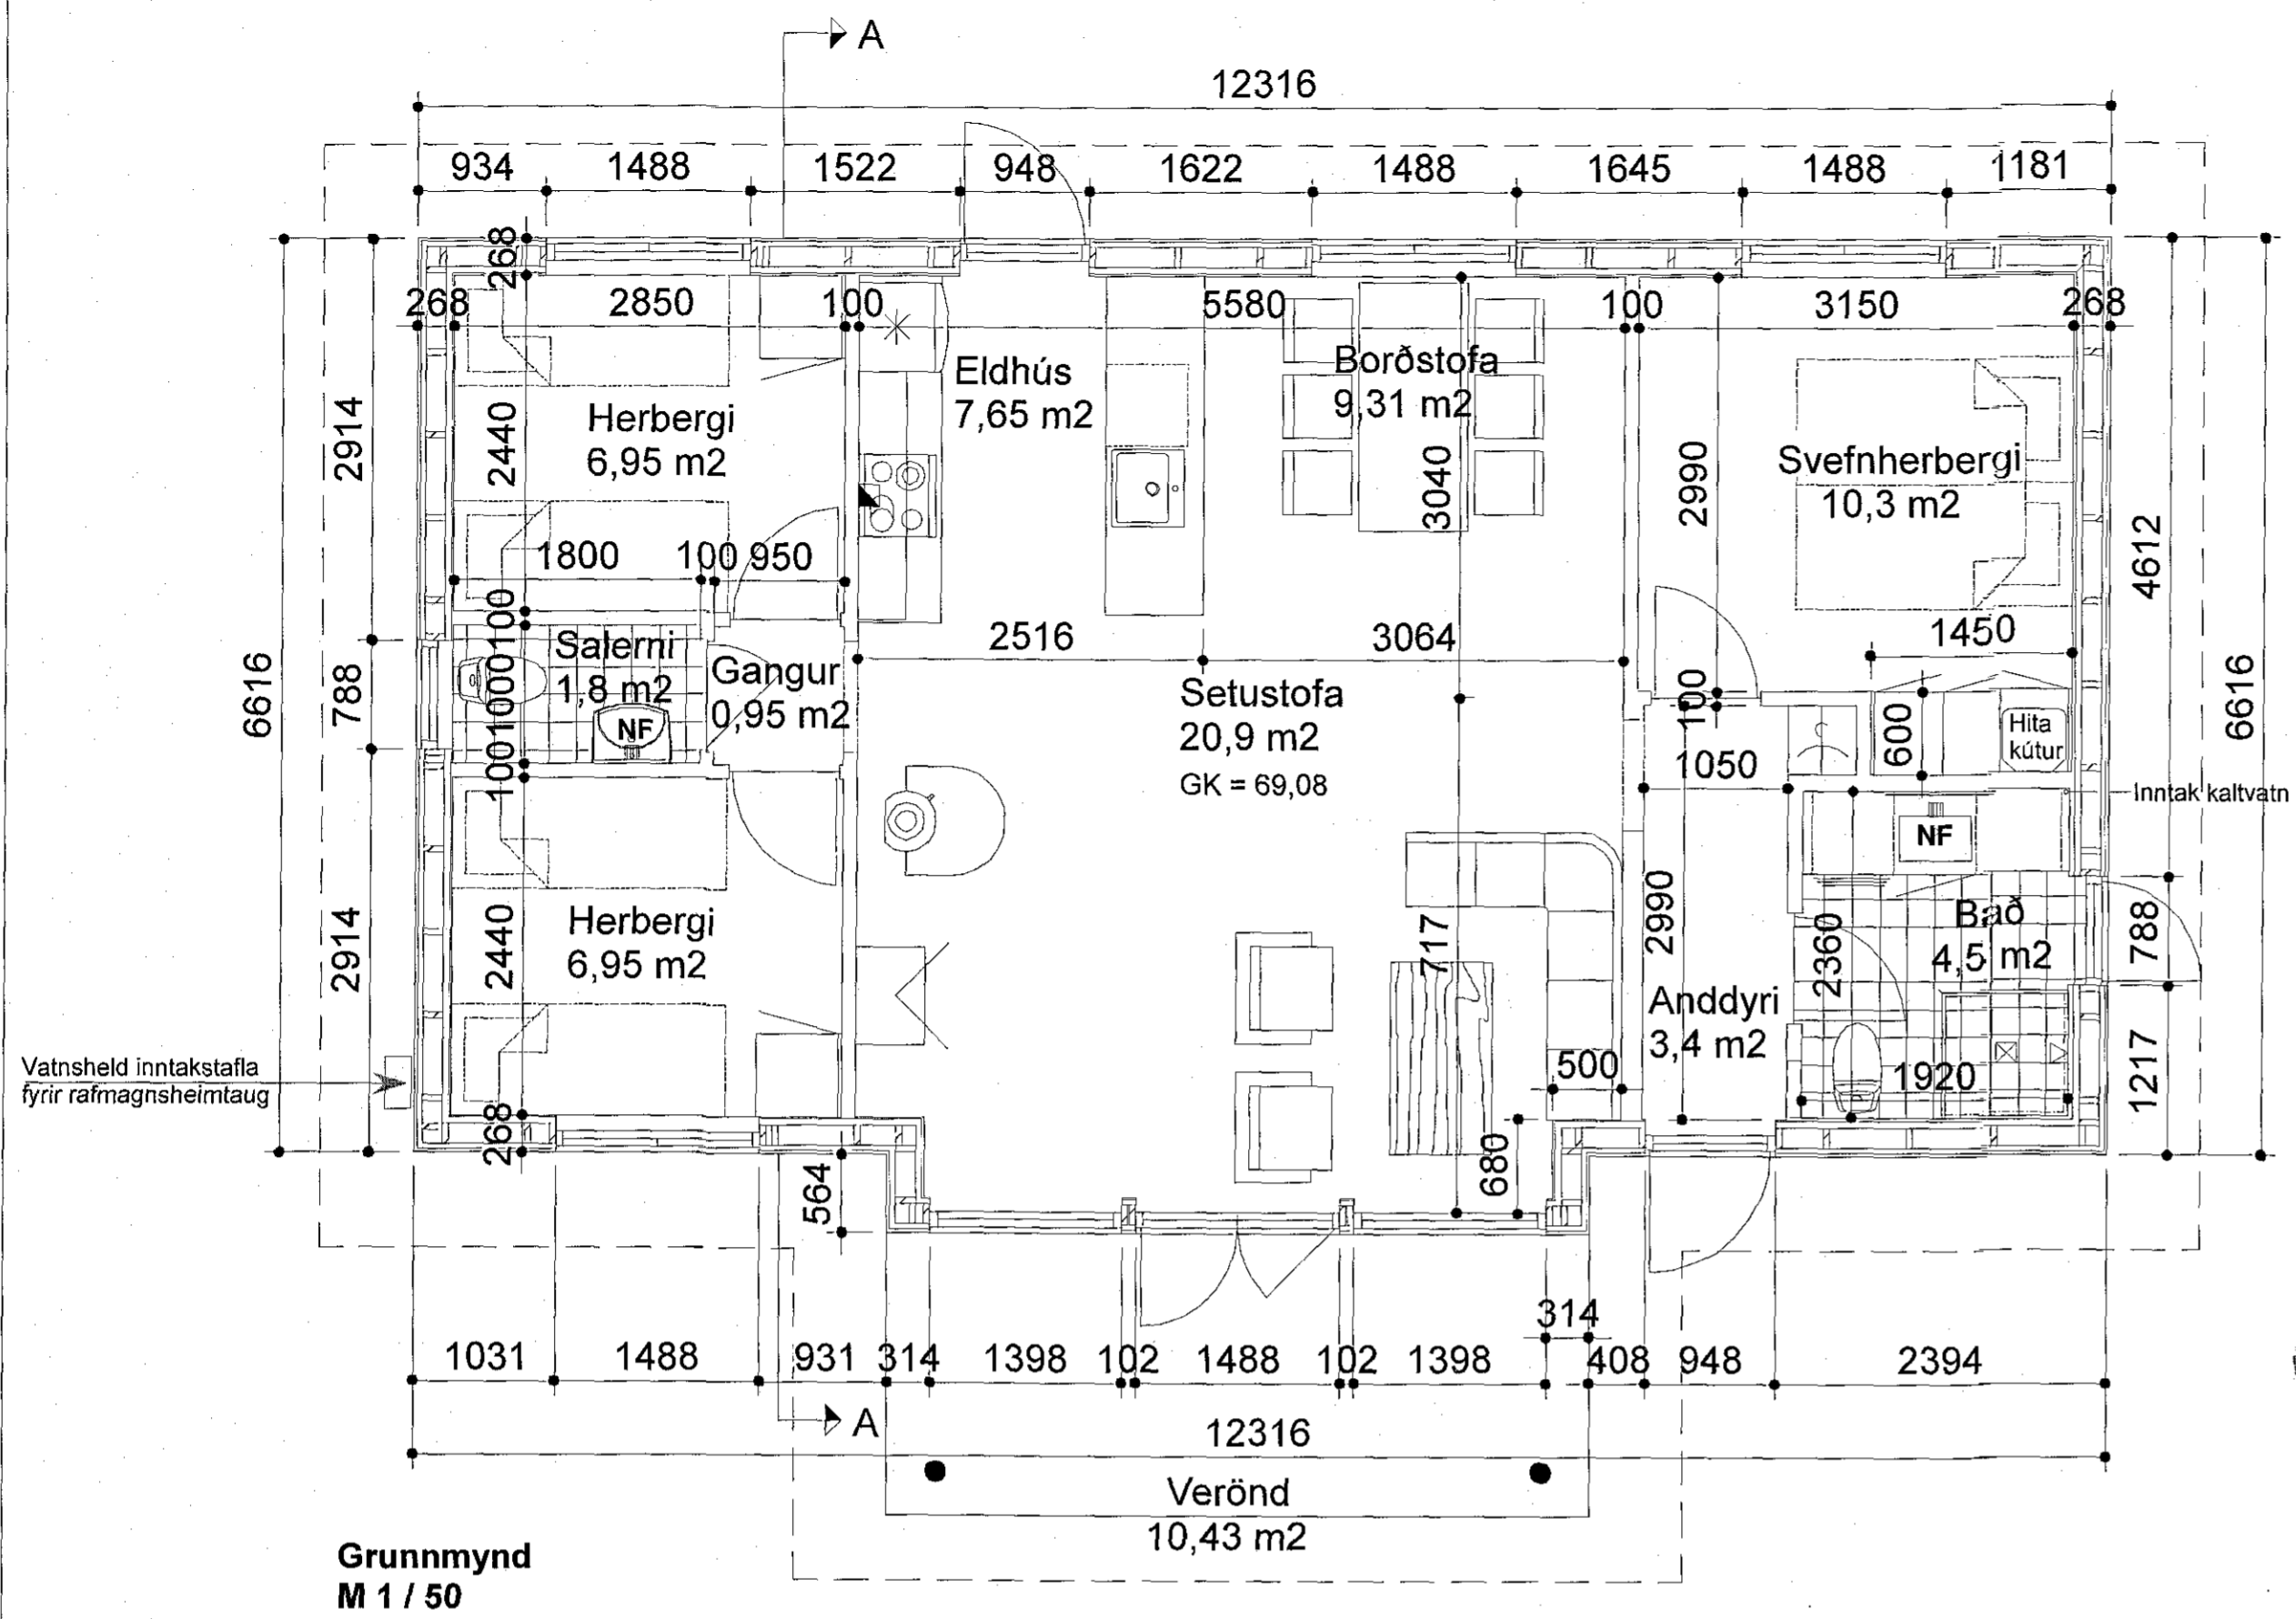

Samykkt þann
30. apríl 2018
Byggingaulltrúinn í Hafnarfirði

Grunnmynd
M 1 / 50

Snið í þakskegg
M 1 / 10

Snið í þakskegg
M 1 / 10

Lóðrétt snið í glugga
M 1 / 10

Lárétt snið í glugga
M 1 / 10

Snið í útvegg við
sökkulsillu
M 1 / 10