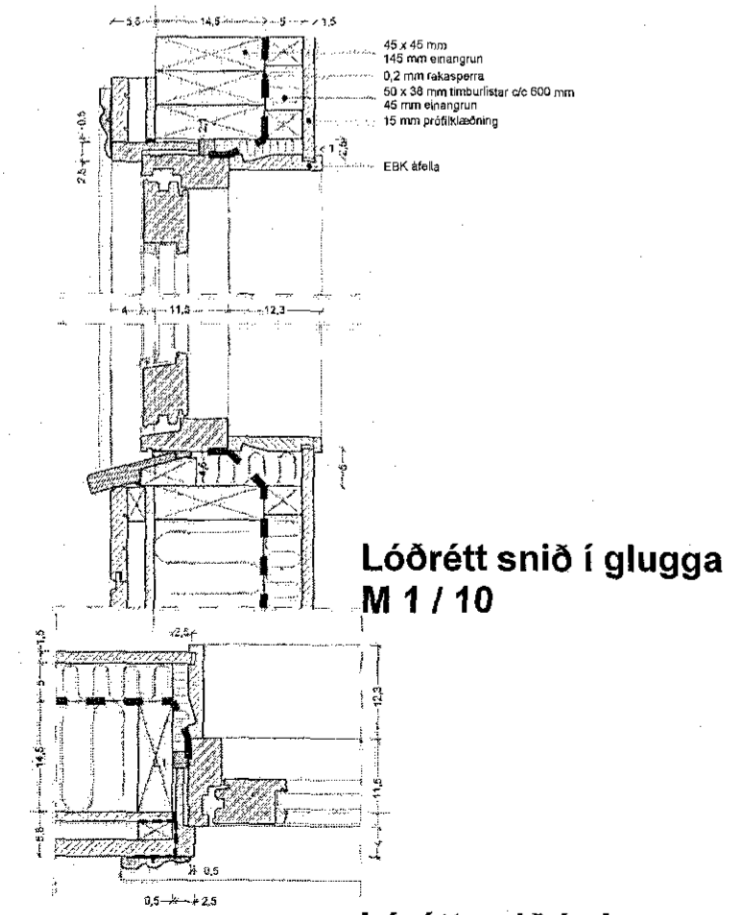

Samykkt þann
30. apríl 2018
Byggingaulltrúinn í Hafnarfirði

Grunnmynd
M 1 / 50

Snið í þakskegg
M 1 / 10

Snið í þakskegg
M 1 / 10

Lóðrétt snið í glugga
M 1 / 10

Lárétt snið í glugga
M 1 / 10

Snið í útvegg við
sökkulsillu
M 1 / 10

Snið í sökkulsillu
M 1 / 10

| | | | |
|--|-----------|--|--------------------|
| Eurostál ehf Sundaborg 5, 104 Reykjavík Símar: 517 0335 / 618 3300, email: kjartan@eurostal.is Breytt: | | Verkhelti: Sumarhús við Sléttuhlíð F6, Hafnarfirði | Kvarði: 1/50/10 |
| Teiknað: KR | | Teikning: Grunnmynd, tæknileg deili. | Teikn. nr. 6420.06 |
| Dags: 26.03.2018 | Verk nr.: | Undirskrift: <i>[Signature]</i> Kl. 220850-2189 | |