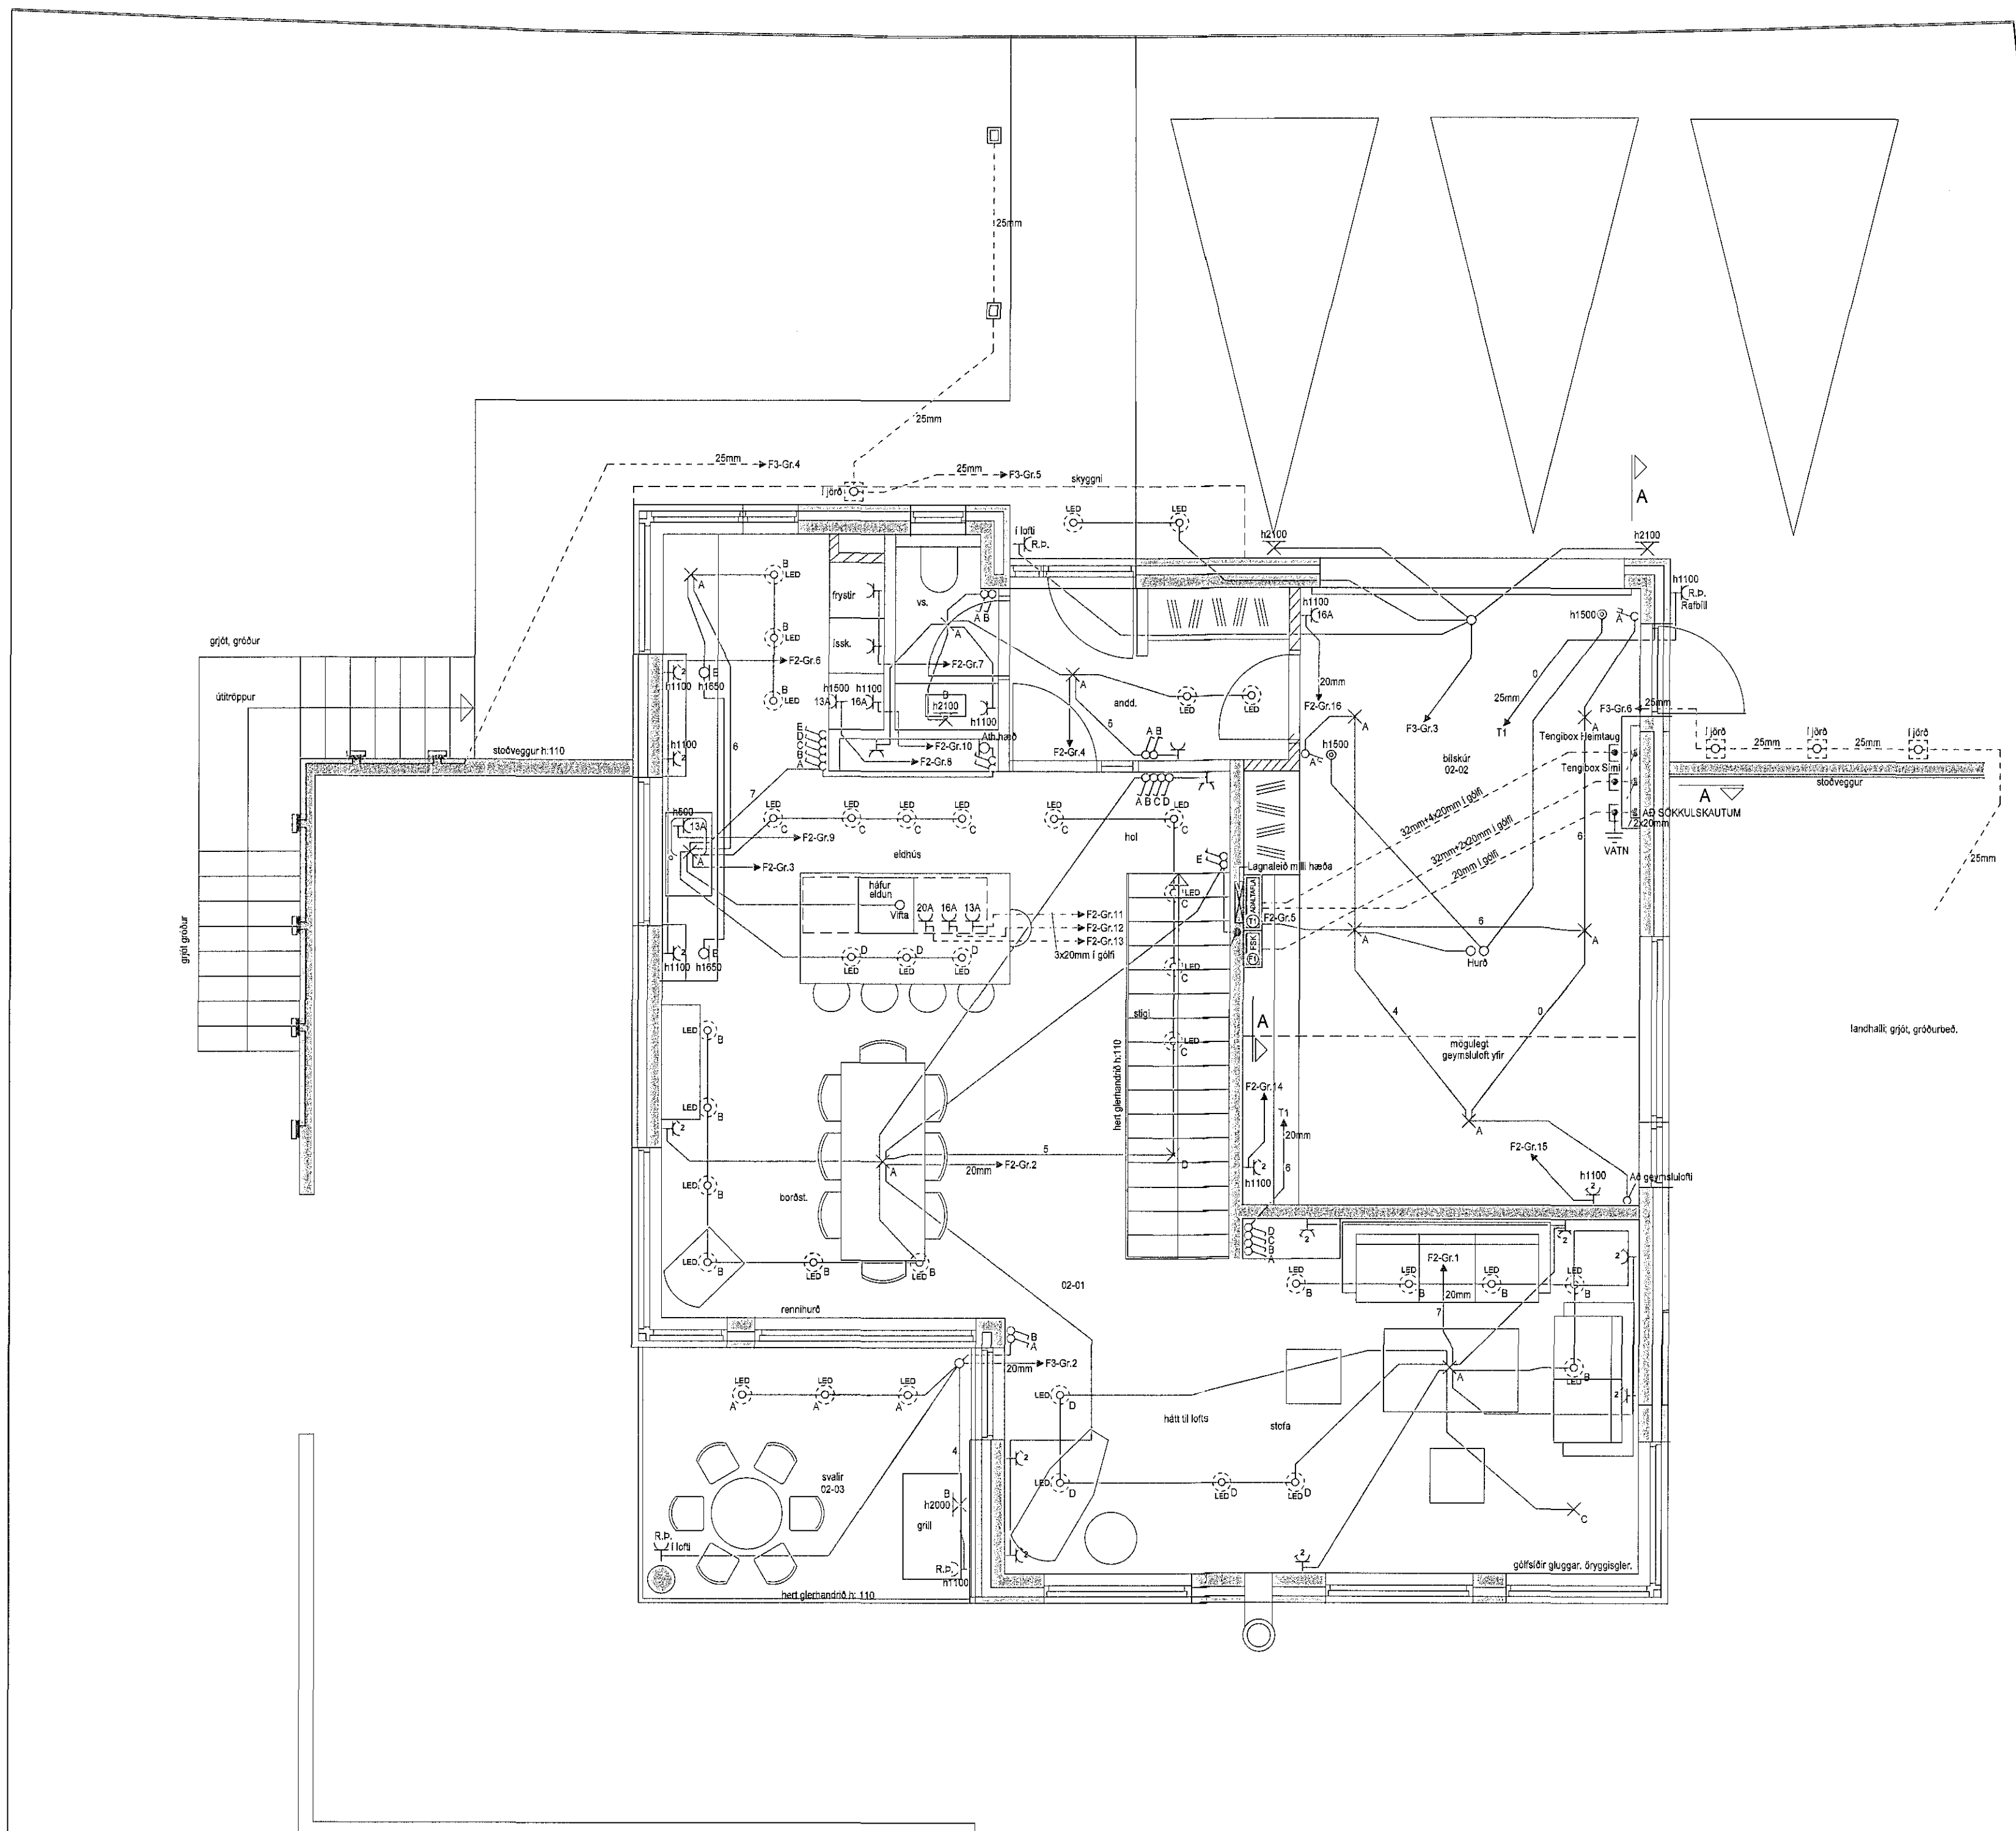

MÓTTÉKID

SKÝRINGAR

Í samræmi við samþykkt aðaluppdrætti

Hönnunartíðni

**LX TEIKNISTOFA**  
 Skipholt 37, 108 Reykjavík, IS  
 + (354) 568 8388  
 www.lumex.is

**LUMEX** *Helgi M. Eiríksson*  
 HELGI M. EIRÍKSSON KT. 110155-2793

Hönnun: HKE  
Teiknað: PHS  
Yfirfarð: HKE

Verkefni: HÁDEGISSKARD 29

Dags: 07.05.2018  
Mík: 1:50

Töluheiti: GRHÁDEGISSKARD29

Verktali: GRUNNMYND 2. HÆÐ  
RAFLAGNIR

Teikning blað: LX-RAF-04