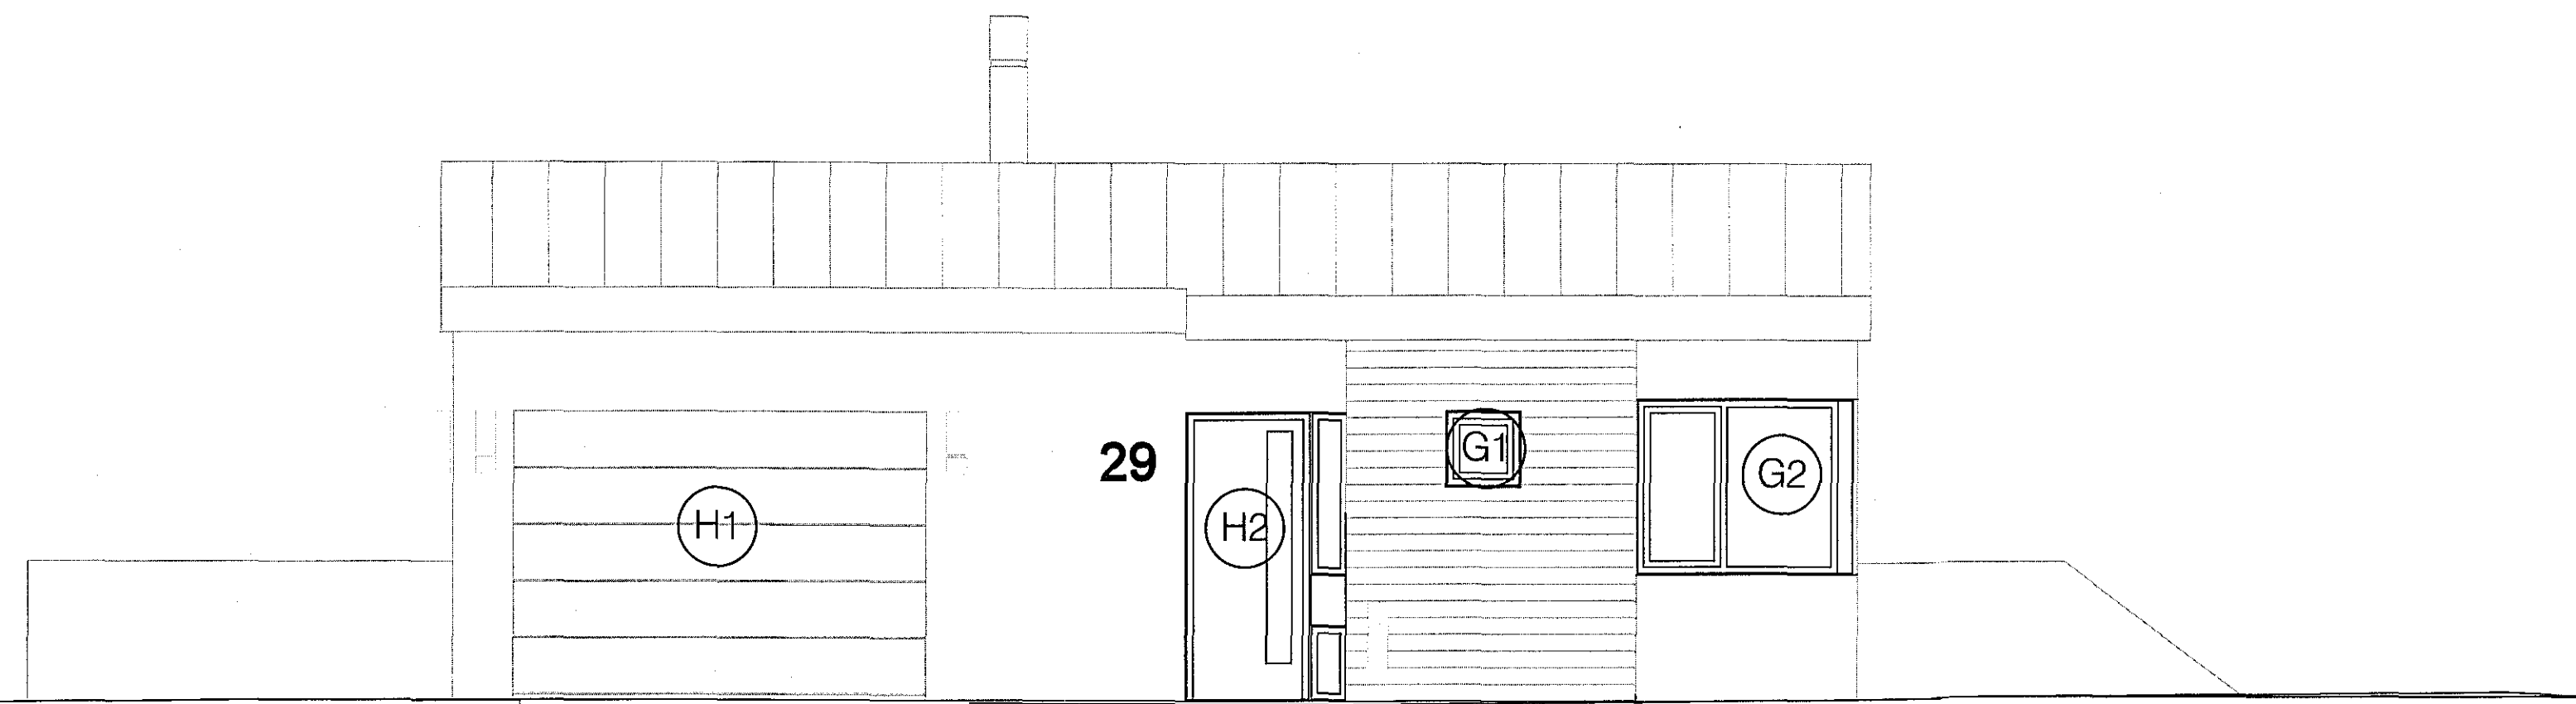

Samplykt þann  
16. maí 2018  
Byggingaáskilningur

norður

suður

skýringar:

yfirlitsmynd:

verkhelti:  
**HÁDEGISSKARÐ 29**  
verkhliuti:  
lykilmyndir gluggar og hurðir frh.

|             |           |
|-------------|-----------|
| mkv.:       | 1:50      |
| dags.:      | 18.1.2018 |
| hannað.:    | GG        |
| teiknað.:   | GG/PRV    |
| blaðstærð.: | A1        |

teikn.nr.:

S8