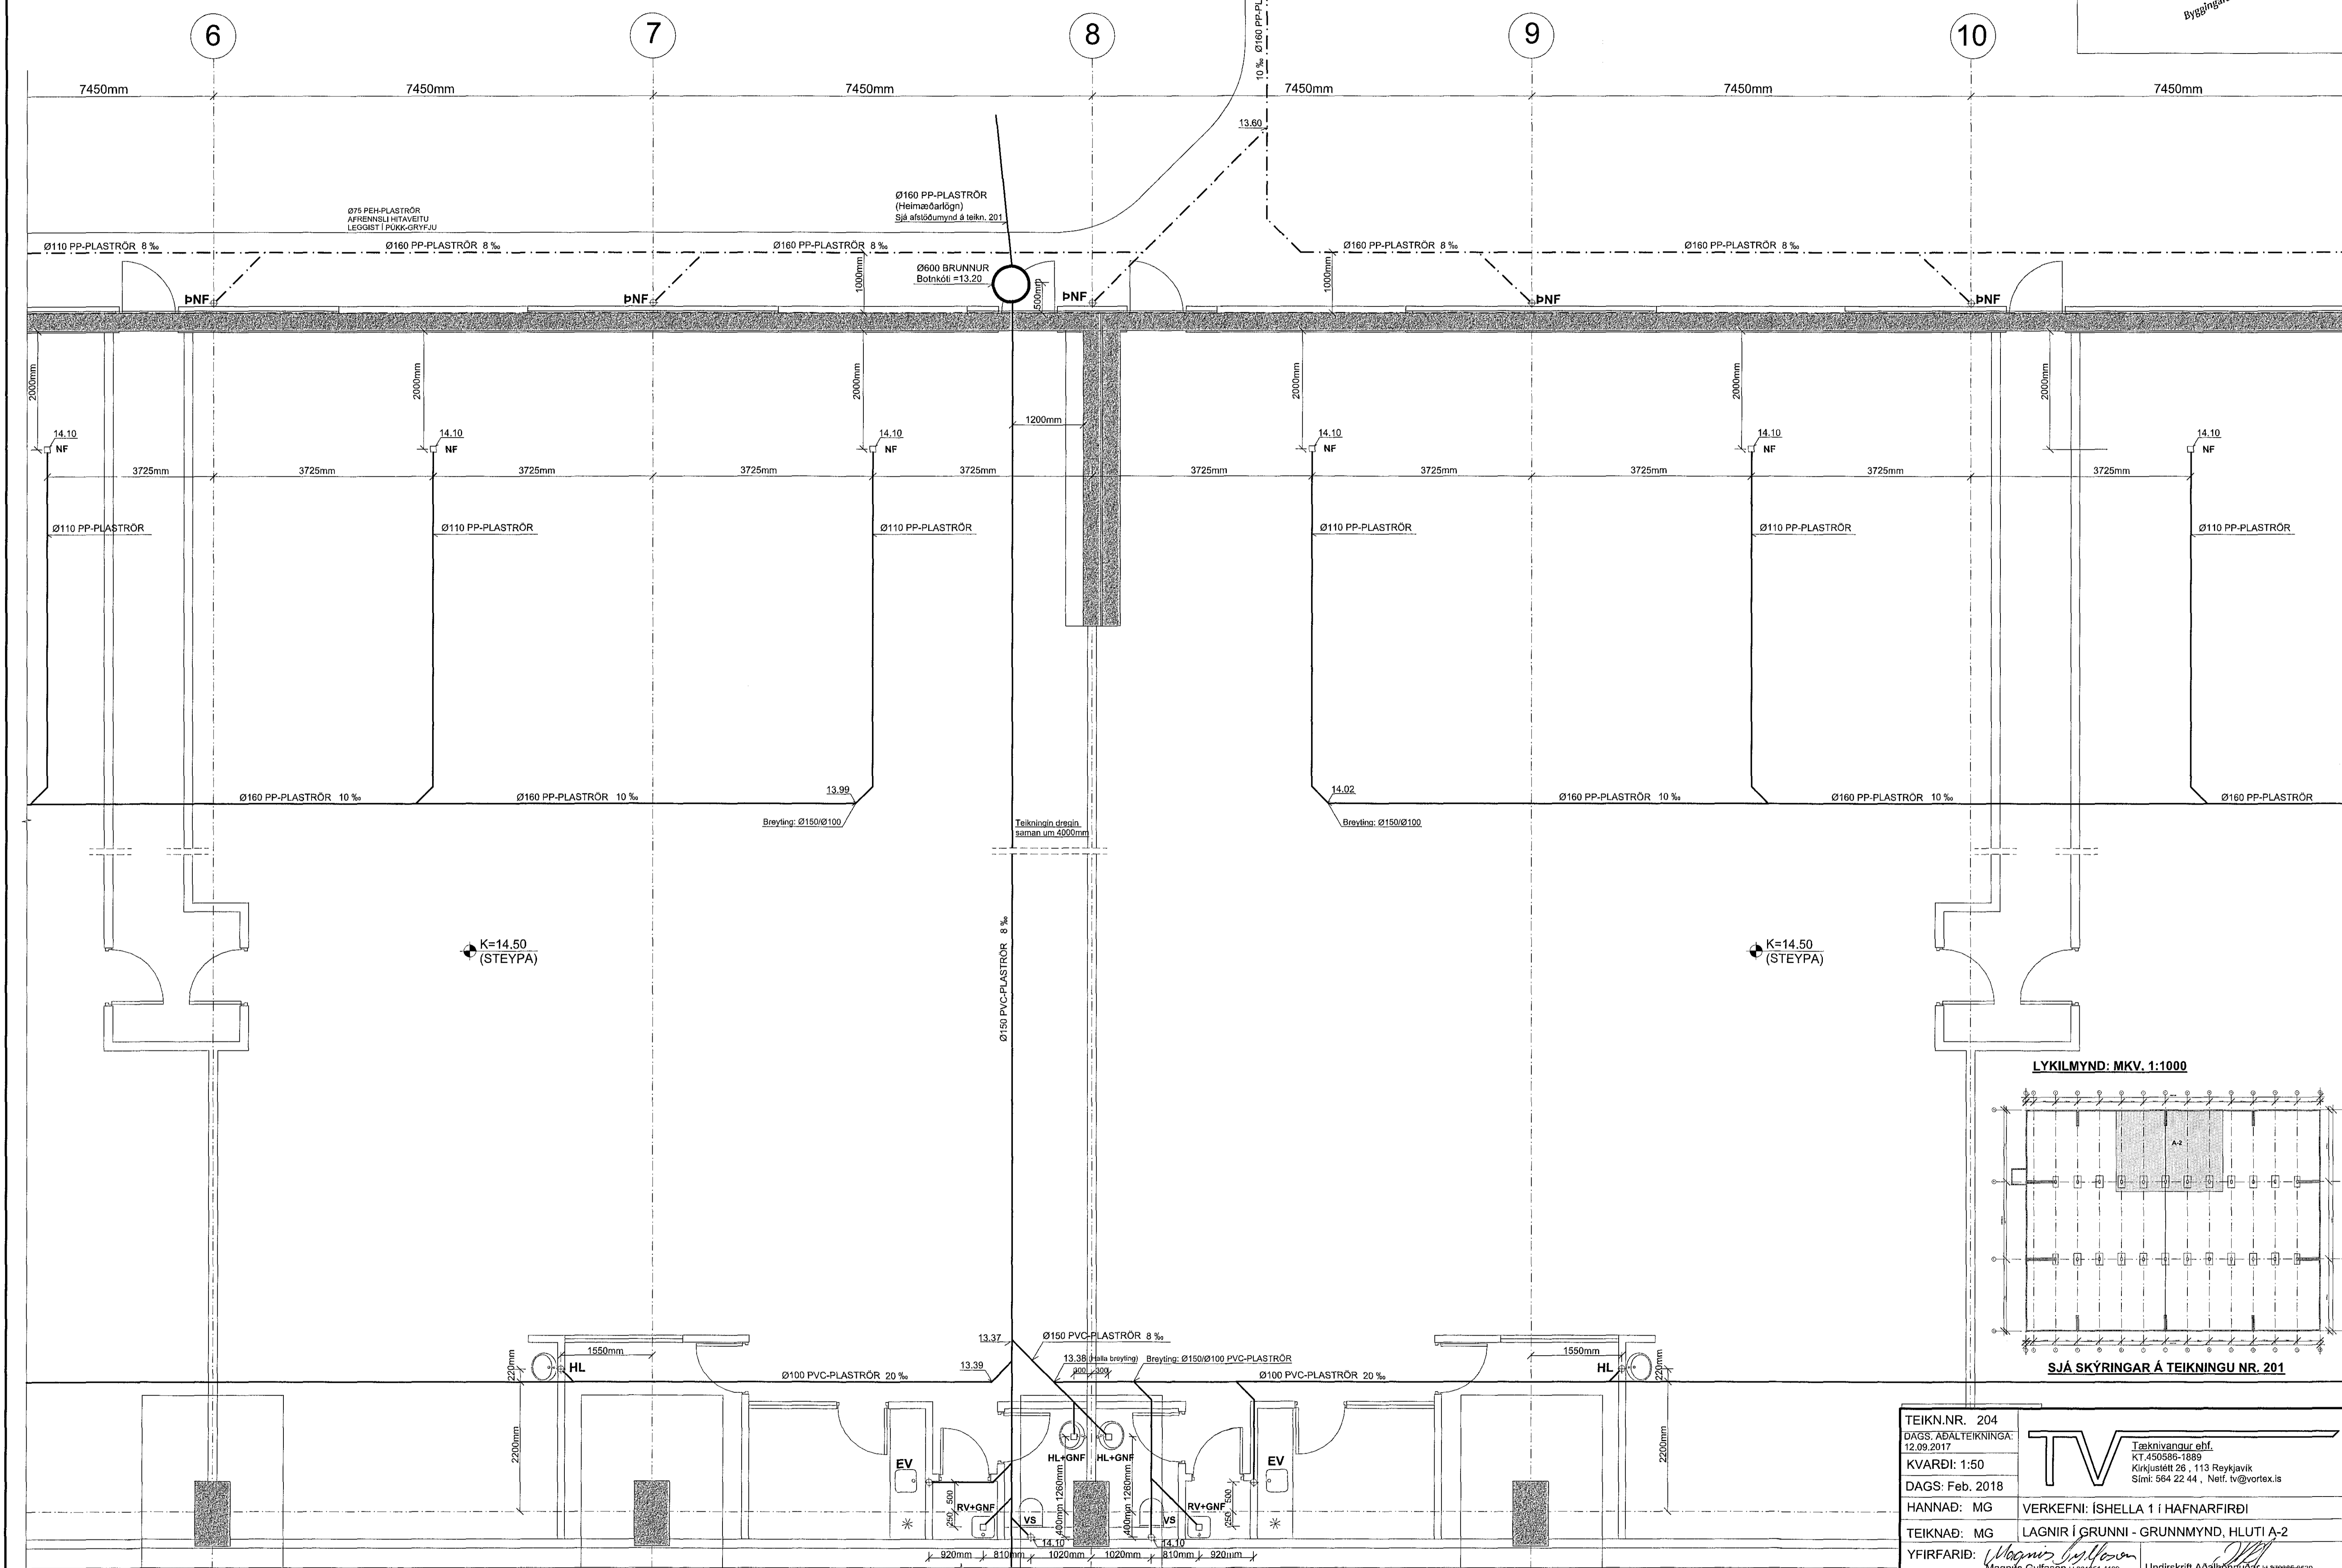

17095/14 12.02.2018
Sambýkt þann
18. maí 2018
Byggingafræðingur Magnús Gylfason

TEIKN.NR. 204	 Teiknivanigur ehf. Kf. 450598-1889 Kirkjubættis 23, 113 Reykjavík Sími: 564 22 44, Netf. tv@vortex.is
DAGS. AÐALTÆIKNINGA: 12.09.2017	
KVARÐI: 1:50	
DAGS: Feb. 2018	
HANNAD: MG	VERKEFNI: ÍSHELLA 1 Í HAFNARFIRDI
TEIKNAD: MG	LAGNIR Í GRUNNI - GRUNNMYND, HLUÐI A-2
YFIRFARID: Magnús Gylfason	Undirskrift Aðalhönnuðar