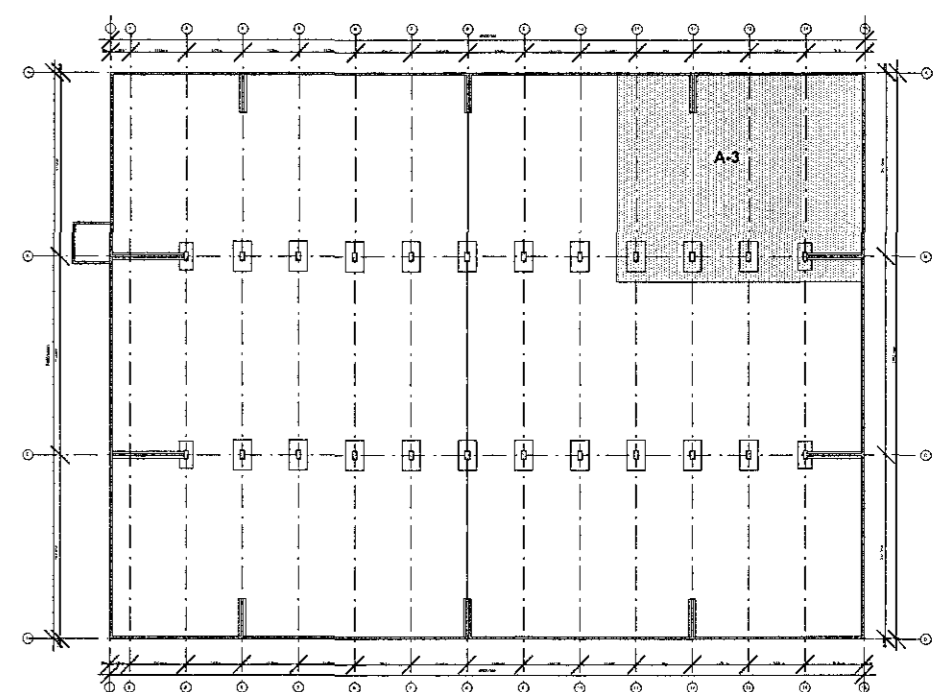

1709514 12.02.2018

Samþykkt þann
18. maí 2018
Byggingarfulltrúinn í HAFNARFIRDI

GRUNNMYND AF LÖGNUM Í GRUNNI : HLUTI A-3, MKV.1:50
SJÁ YFIRLITSMYND AF LÖGNUM Í GRUNNI Á TEIKN.NR. 202

LYKILMYND: MKV. 1:1000