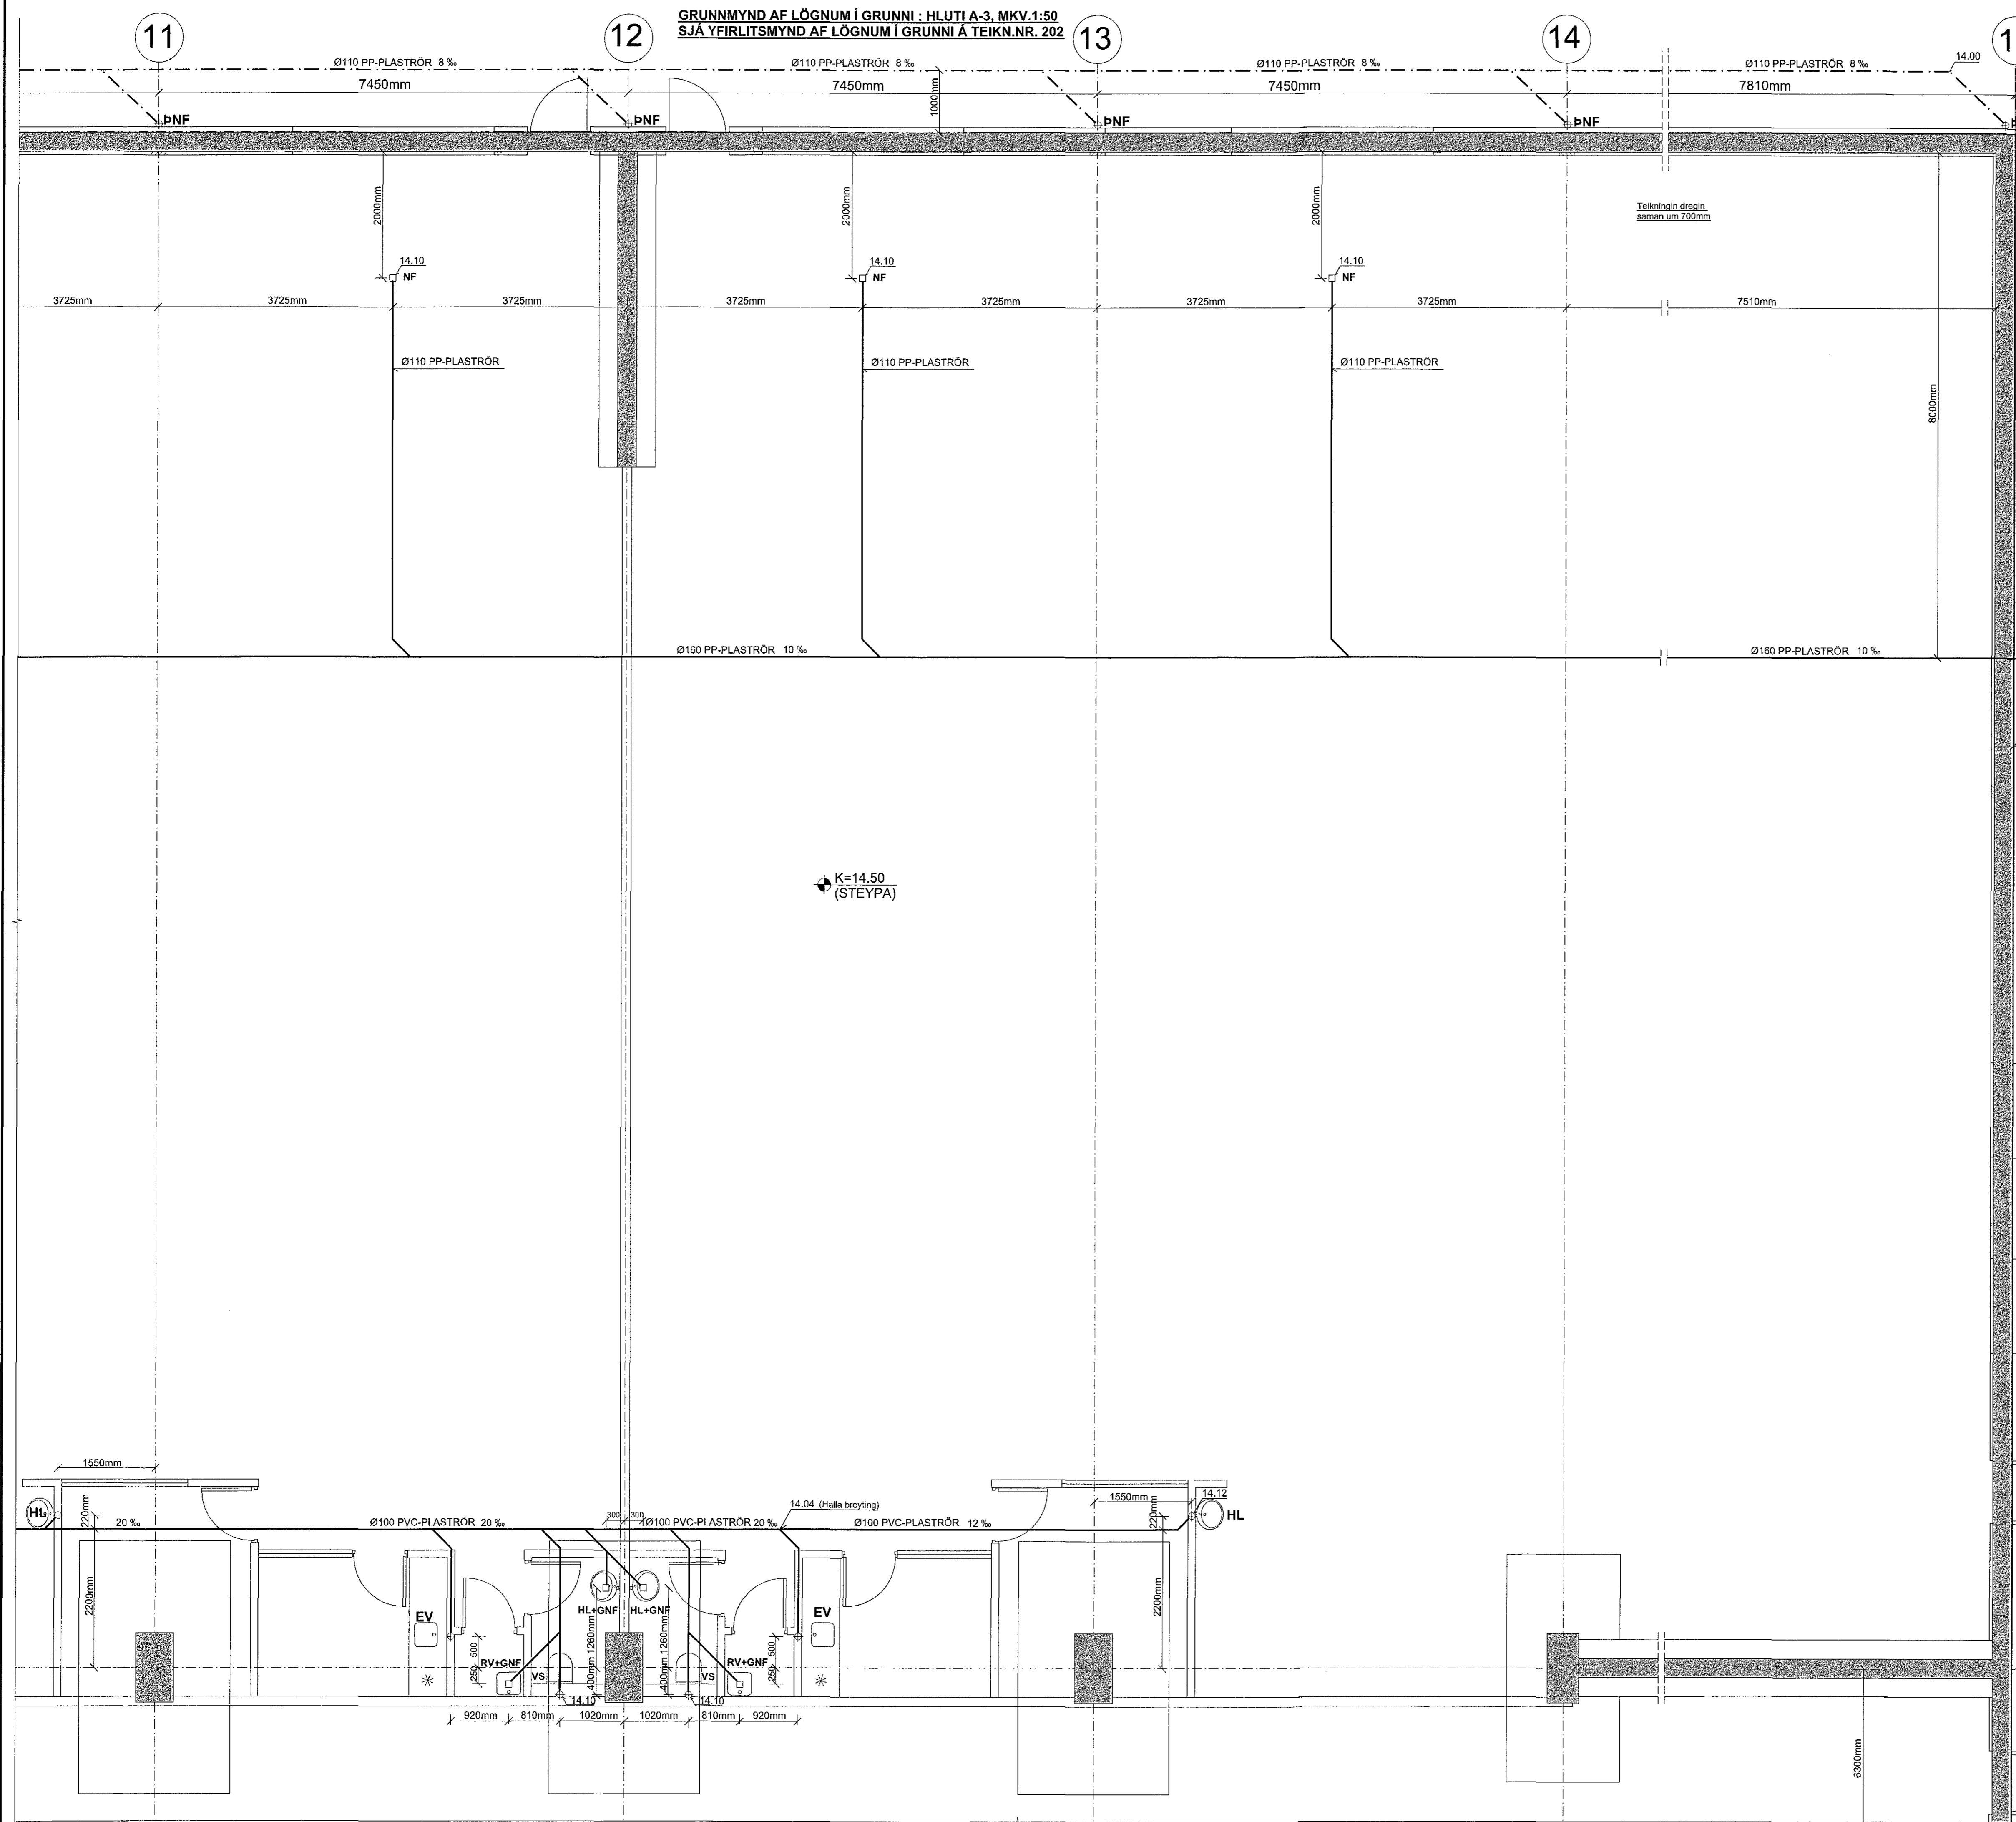

1709514 12.02.2018

Samþykkt þann
18. maí 2018
Byggingarfulltrúinn í HAFNARFIRDI

GRUNNMYND AF LÖGNUM Í GRUNNI : HLUTI A-3, MKV.1:50
SJÁ YFIRLITSMYND AF LÖGNUM Í GRUNNI Á TEIKN.NR. 202

LYKILMYND: MKV. 1:1000

SJÁ SKÝRINGAR Á TEIKNINGU NR. 201

TEIKN.NR. 205
DAGS. AÐALTEIKNINGA:
12.09.2017
KVAFRÍ: 1:50
DAGS. Feb. 2018

HANNAÐ: MG VERKEFNI: ÍSHELLA 1 í HAFNARFIRDI
TEIKNAD: MG LAGNIR Í GRUNNI - GRUNNMYND, HLUTI A-3