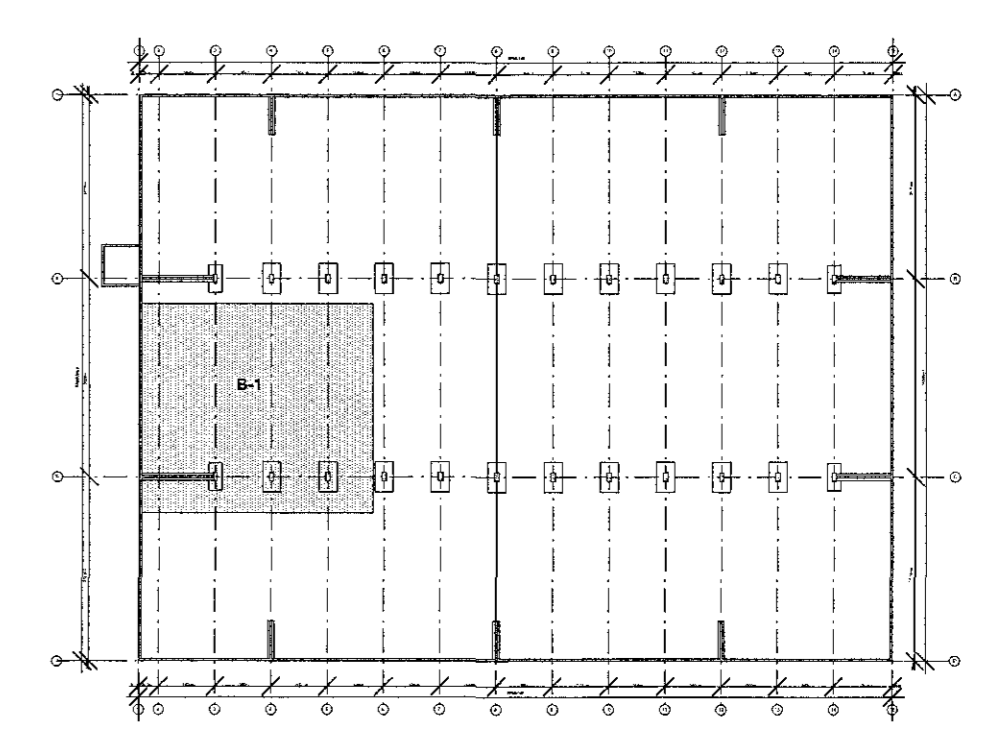

Samþykkt þann
 18. maí 2018
 Byggingatullurinn í Hlíppum

LYKILMYND: MKV. 1:1000

SJÁ SKÝRINGAR Á TEIKNINGU NR. 201

TEIKN.NR. 206	 Tæknivangur ehf. KT 450508-1899 Kirkjúsétt 26, 113 Reykjavík Sími: 564 22 44, Netf. tv@vortex.is
DAGS. AÐALTEIKNINGA: 12.09.2017	
KVARÐI: 1:50	
DAGS: Feb. 2018	
HANNAD: MG	VERKEFNI: ÍSHELLA 1 í HAFNARFIRDI
TEIKNAD: MG	LAGNIR Í GRUNNI - GRUNNMYND, HLUTI B-1
YFIRFARID: Magnús Gylfason	Undirskrift Aðalhöfundar