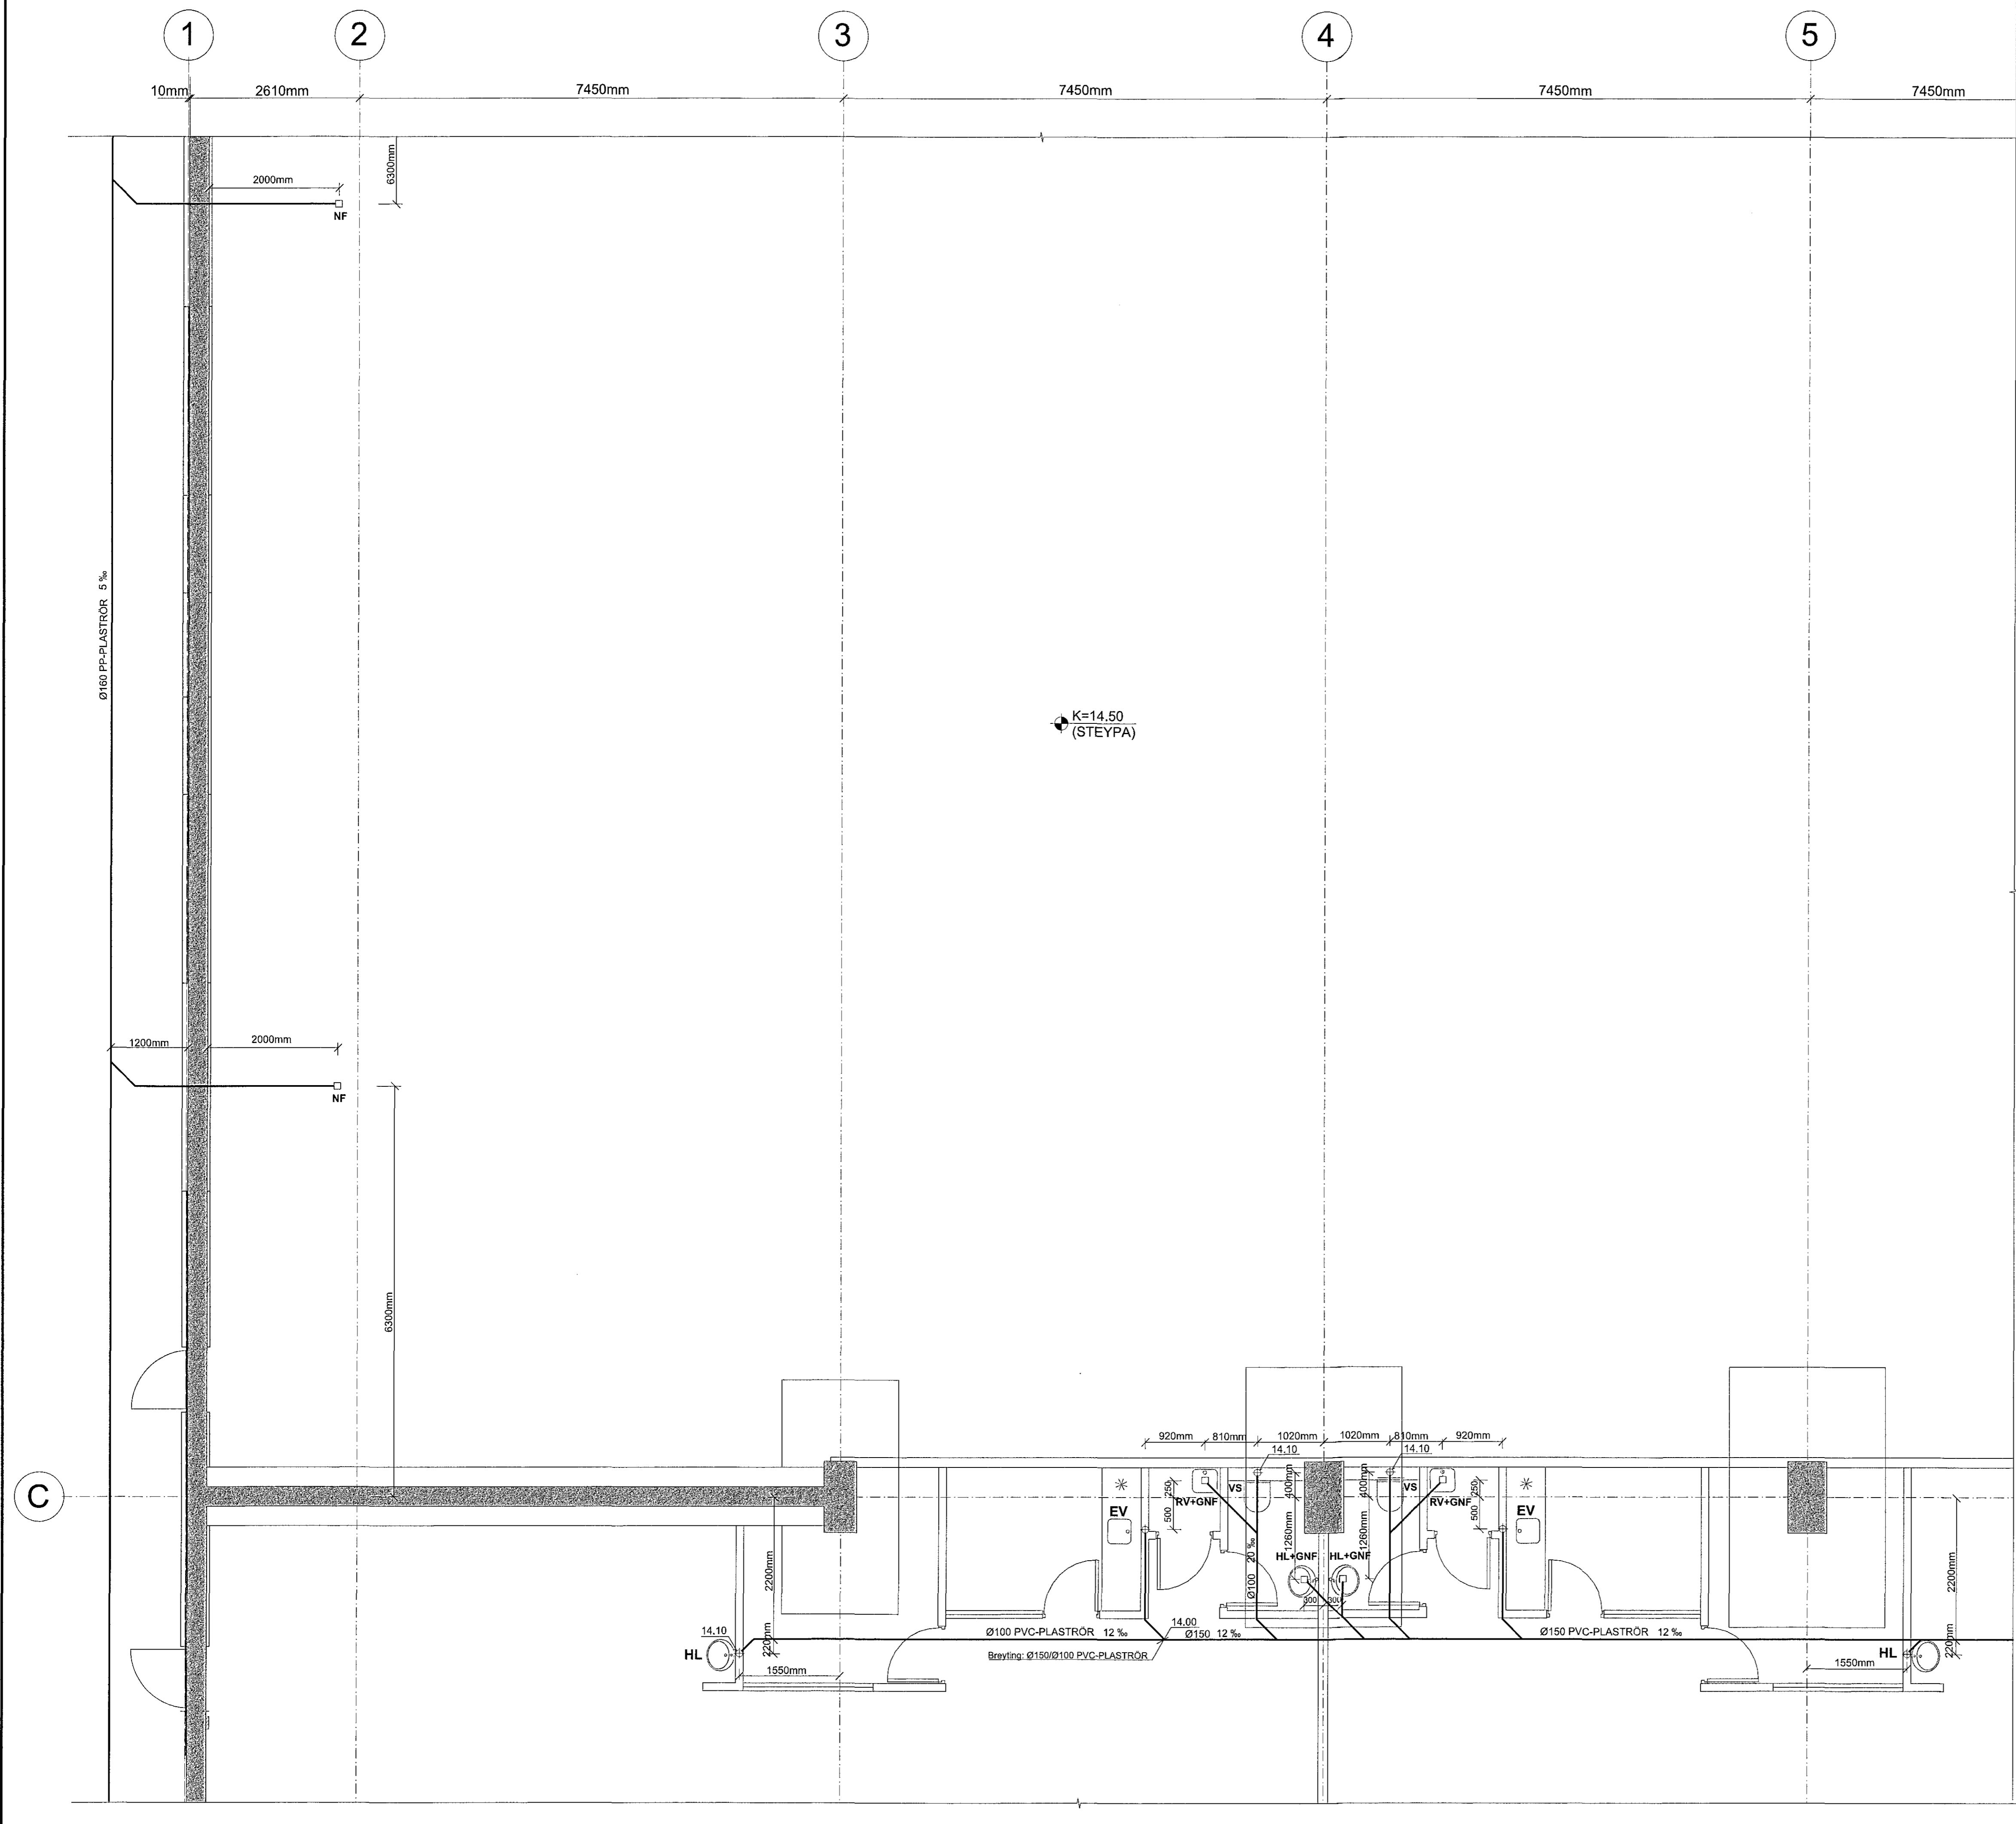

Samþykkt þann
 18. maí 2018
 Byggingatullurinn í Hlíppum

LYKILMYND: MKV. 1:1000

SJÁ SKÝRINGAR Á TEIKNINGU NR. 201

TEIKN.NR. 206	 Tæknivangur ehf. KT 450508-1899 Kirkjúsétt 26, 113 Reykjavík Sími: 564 22 44, Netf. tv@vortex.is
DAGS. AÐALTEIKNINGA: 12.09.2017	
KVARÐI: 1:50	
DAGS: Feb. 2018	
HANNAD: MG	VERKEFNI: ÍSHELLA 1 í HAFNARFIRDI
TEIKNAD: MG	LAGNIR Í GRUNNI - GRUNNMYND, HLUTI B-1
YFIRFARID: Magnús Gylfason	Undirskrift Aðalhöfundar