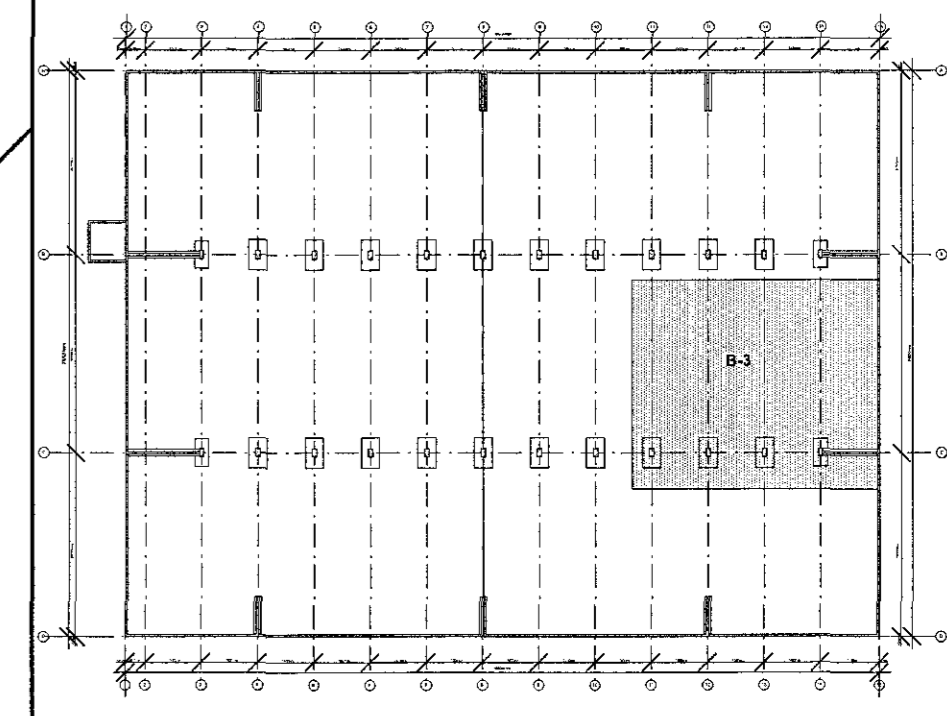

Samþykkt þann  
 18. maí 2018  
 Byggingarfulltrúinn í Hafnarfirði

LYKILMYND: MKV. 1:1000

C

SJÁ SKÝRINGAR Á TEIKNINGU NR. 201

TEIKN.NR. 208	 Tæknivæðingur ehf. KT 450586-1888 Kirkjústétt 26, 113 Reykjavík Sími: 564 22 44, Netf. tv@vortex.is
DAGS. ÁDALTEIKNINGA: 12.09.2017	
KVARDI: 1:50	
DAGS: Feb. 2018	
HANNAÐ: MG	VERKEFNI: ÍSHELLA 1 Í HAFNARFIRÐI
TEIKNAD: MG	LAGNIR Í GRUNNI - GRUNNMYND, HLUTI B-3
YFIRFARID: <i>Magnús Gylfason</i>	Undirskrift Aðalhönnuðar: <i>[Signature]</i>