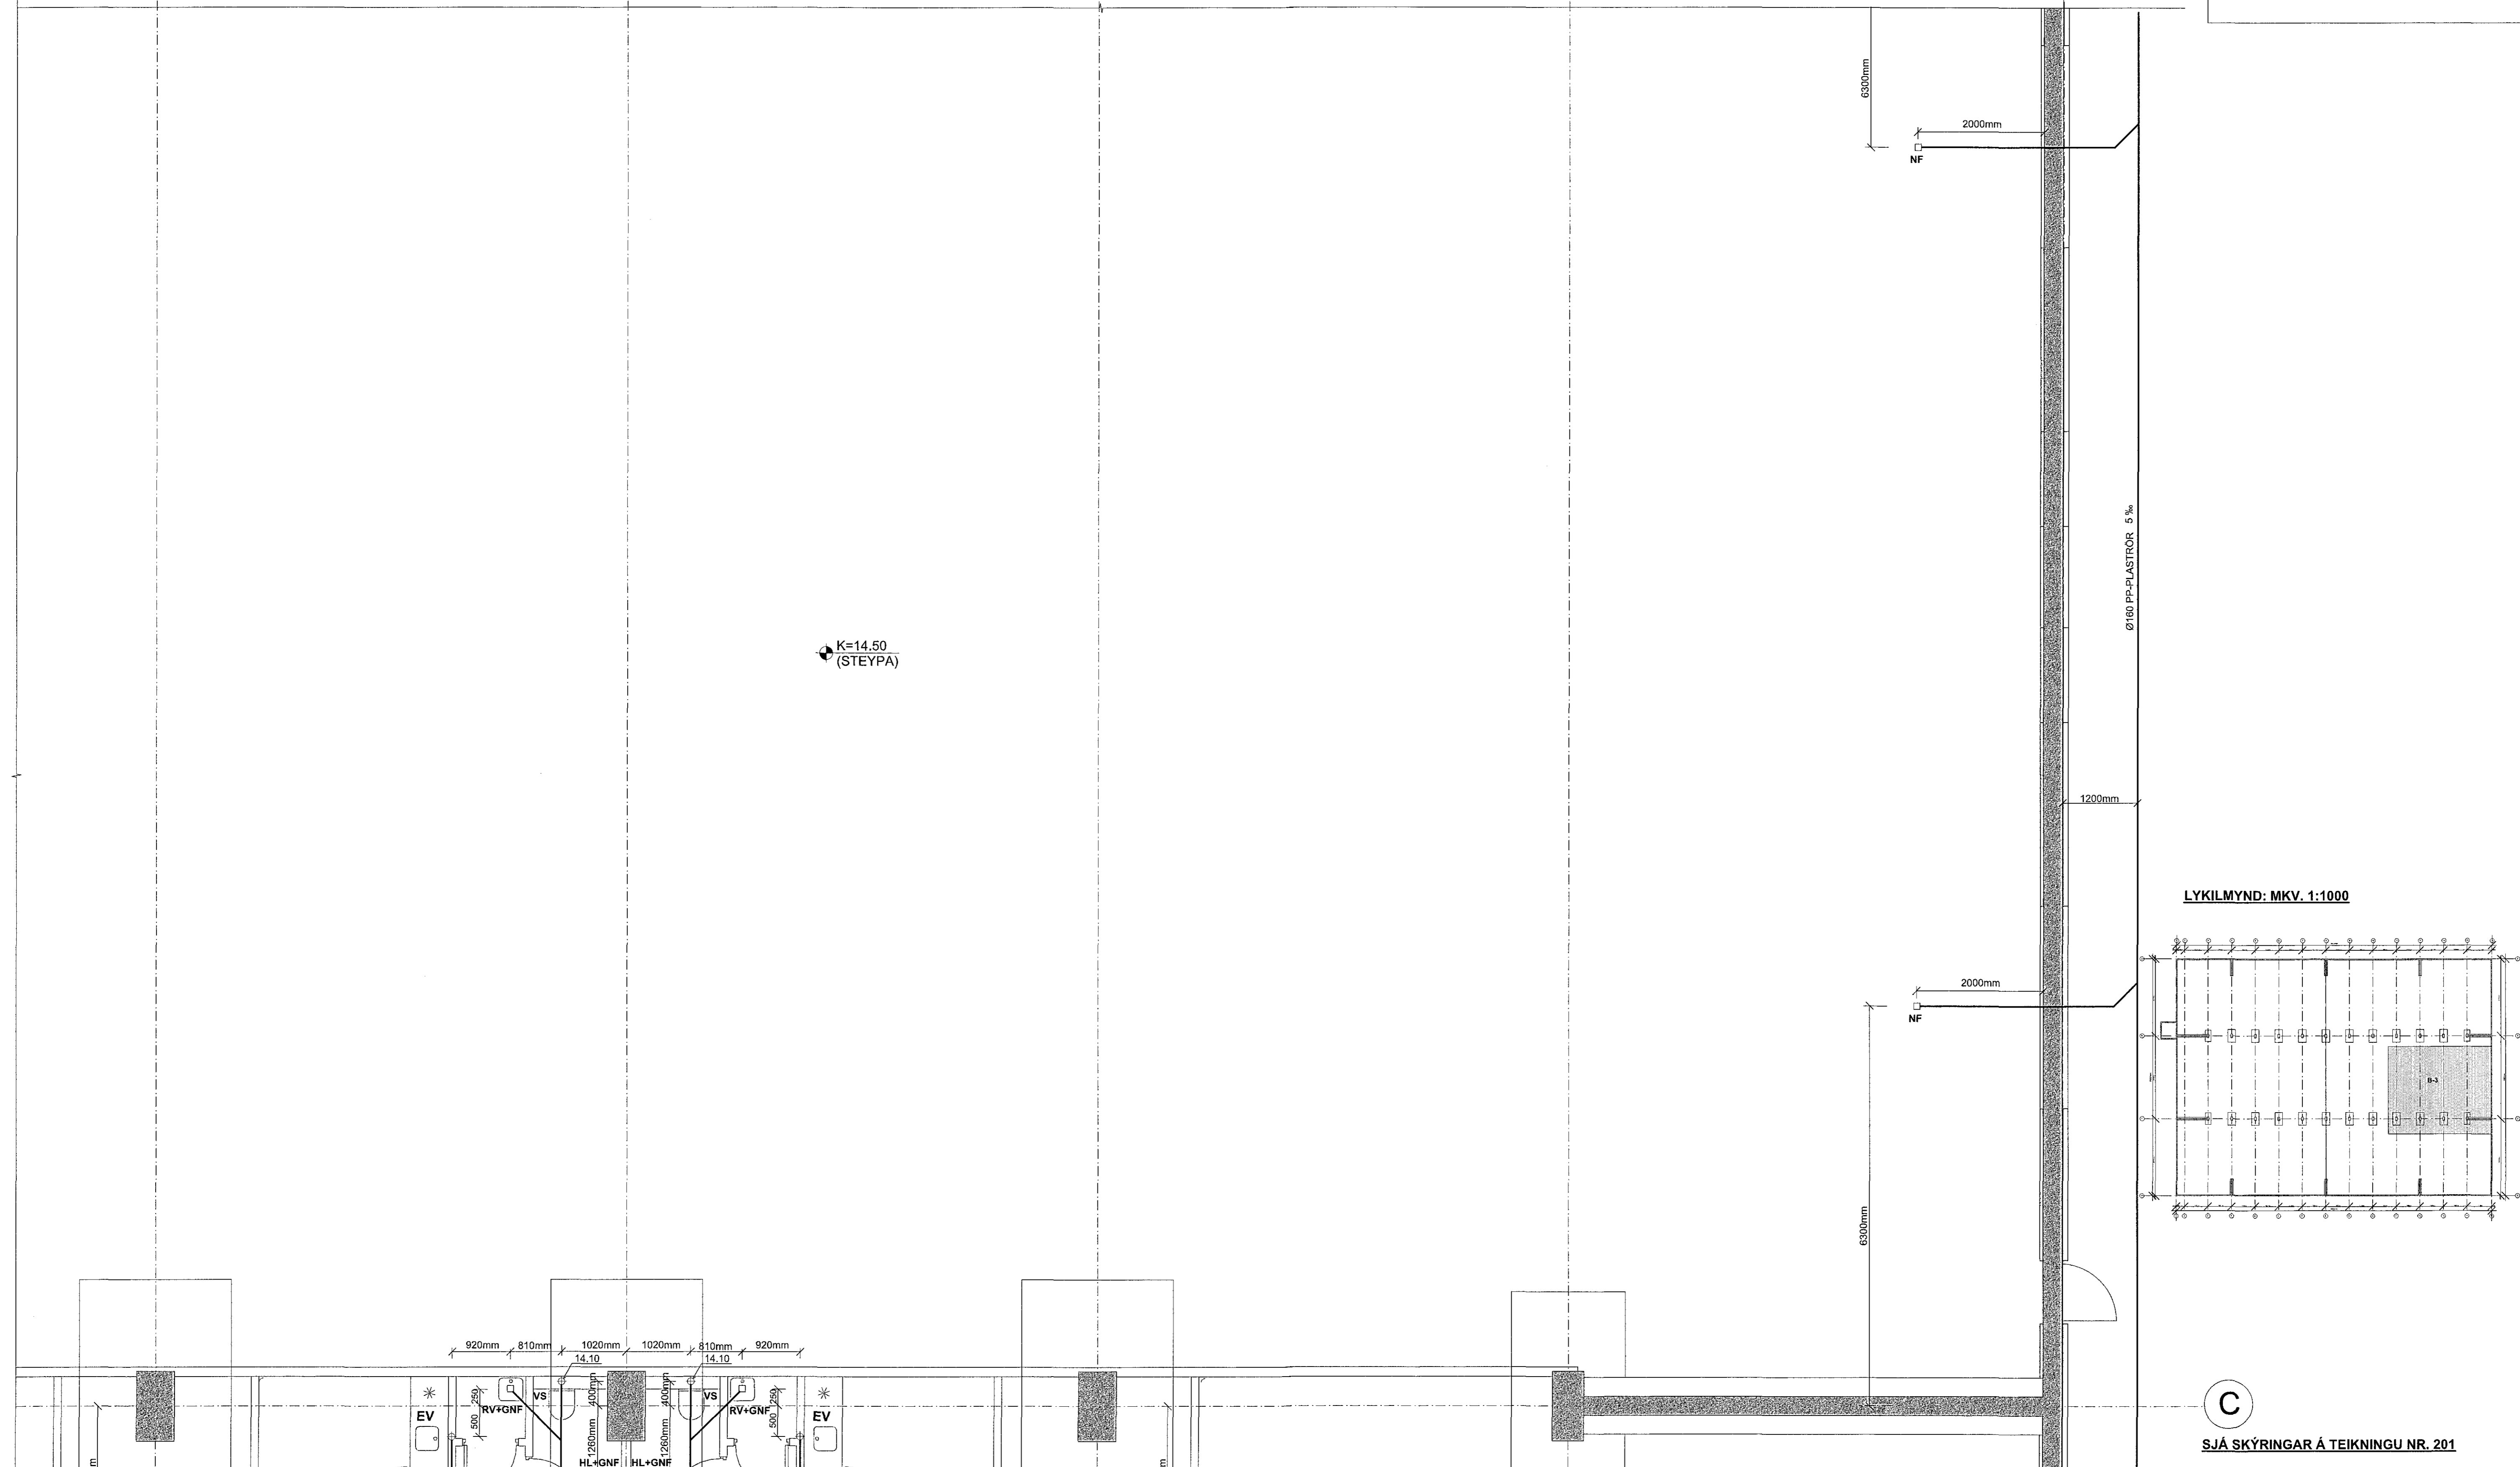

Samþykkt þann  
 18. maí 2018  
 Byggingarfulltrúinn í Hafnarfirði

LYKILMYND: MKV. 1:1000

C

SJÁ SKÝRINGAR Á TEIKNINGU NR. 201

TEIKN.NR. 208	 Tæknivæðingur ehf. KT 450586-1888 Kirkjústétt 26, 113 Reykjavík Sími: 564 22 44, Netf. tv@vortex.is
DAGS. ÁDALTEIKNINGA: 12.09.2017	
KVARDI: 1:50	
DAGS: Feb. 2018	
HANNAÐ: MG	VERKEFNI: ÍSHELLA 1 Í HAFNARFIRÐI
TEIKNAD: MG	LAGNIR Í GRUNNI - GRUNNMYND, HLUTI B-3
YFIRFARID: <i>Magnús Gylfason</i>	Undirskrift Aðalhönnuðar: <i>[Signature]</i>