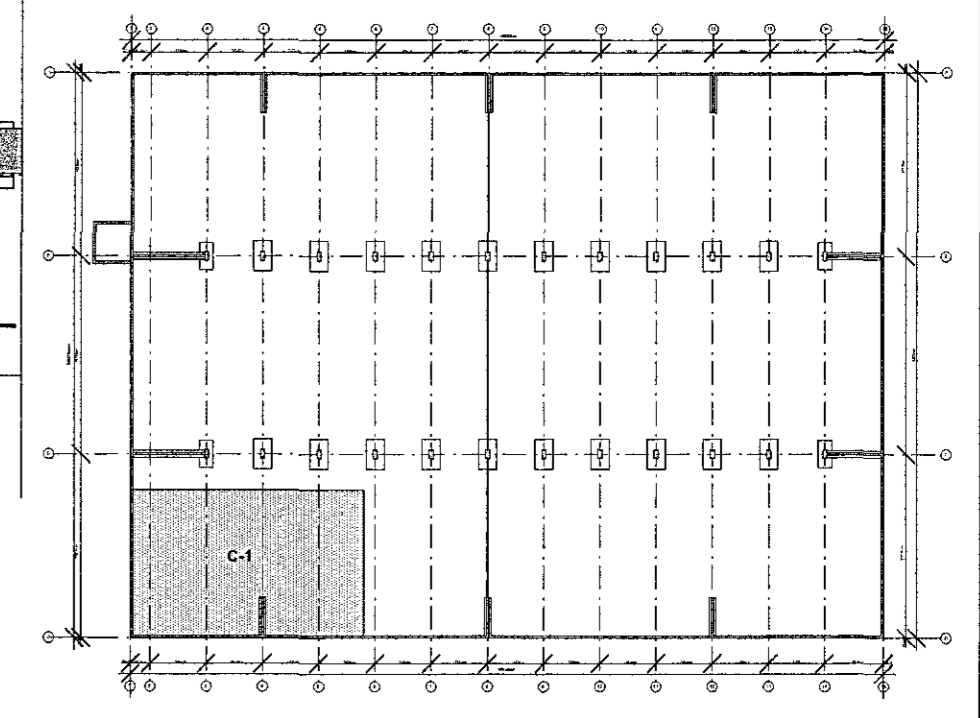

Samþykkt þann
 18. maí 2018
 Byggingafulltrúginn í Hafnarfirði

LYKILMYND: MKV. 1:1000

SJÁ SKÝRINGAR Á TEIKNINGU NR. 201

TEIKN.NR. 209	 Tæknivæðing ehf. K.T. 450586-1889 Kirkjustétt 26, 113 Reykjavík Sími: 564 22 44, Netf. tv@vortex.is
DAGS: AÐALTEIKNINGA: 12.09.2017	
KVARDI: 1:50	
DAGS: Feb. 2018	
HANNAÐ: MG	VERKEFNI: ÍSHELLA 1 Í HAFNARFIRÐI
TEIKNÁÐ: MG	LAGNIR Í GRUNNI - GRUNNMYND, HLUTI C-1
YFIRFARID: <i>Wagnis Gylfason</i>	Undirskrift Aðalhönnuðar <i>[Signature]</i>