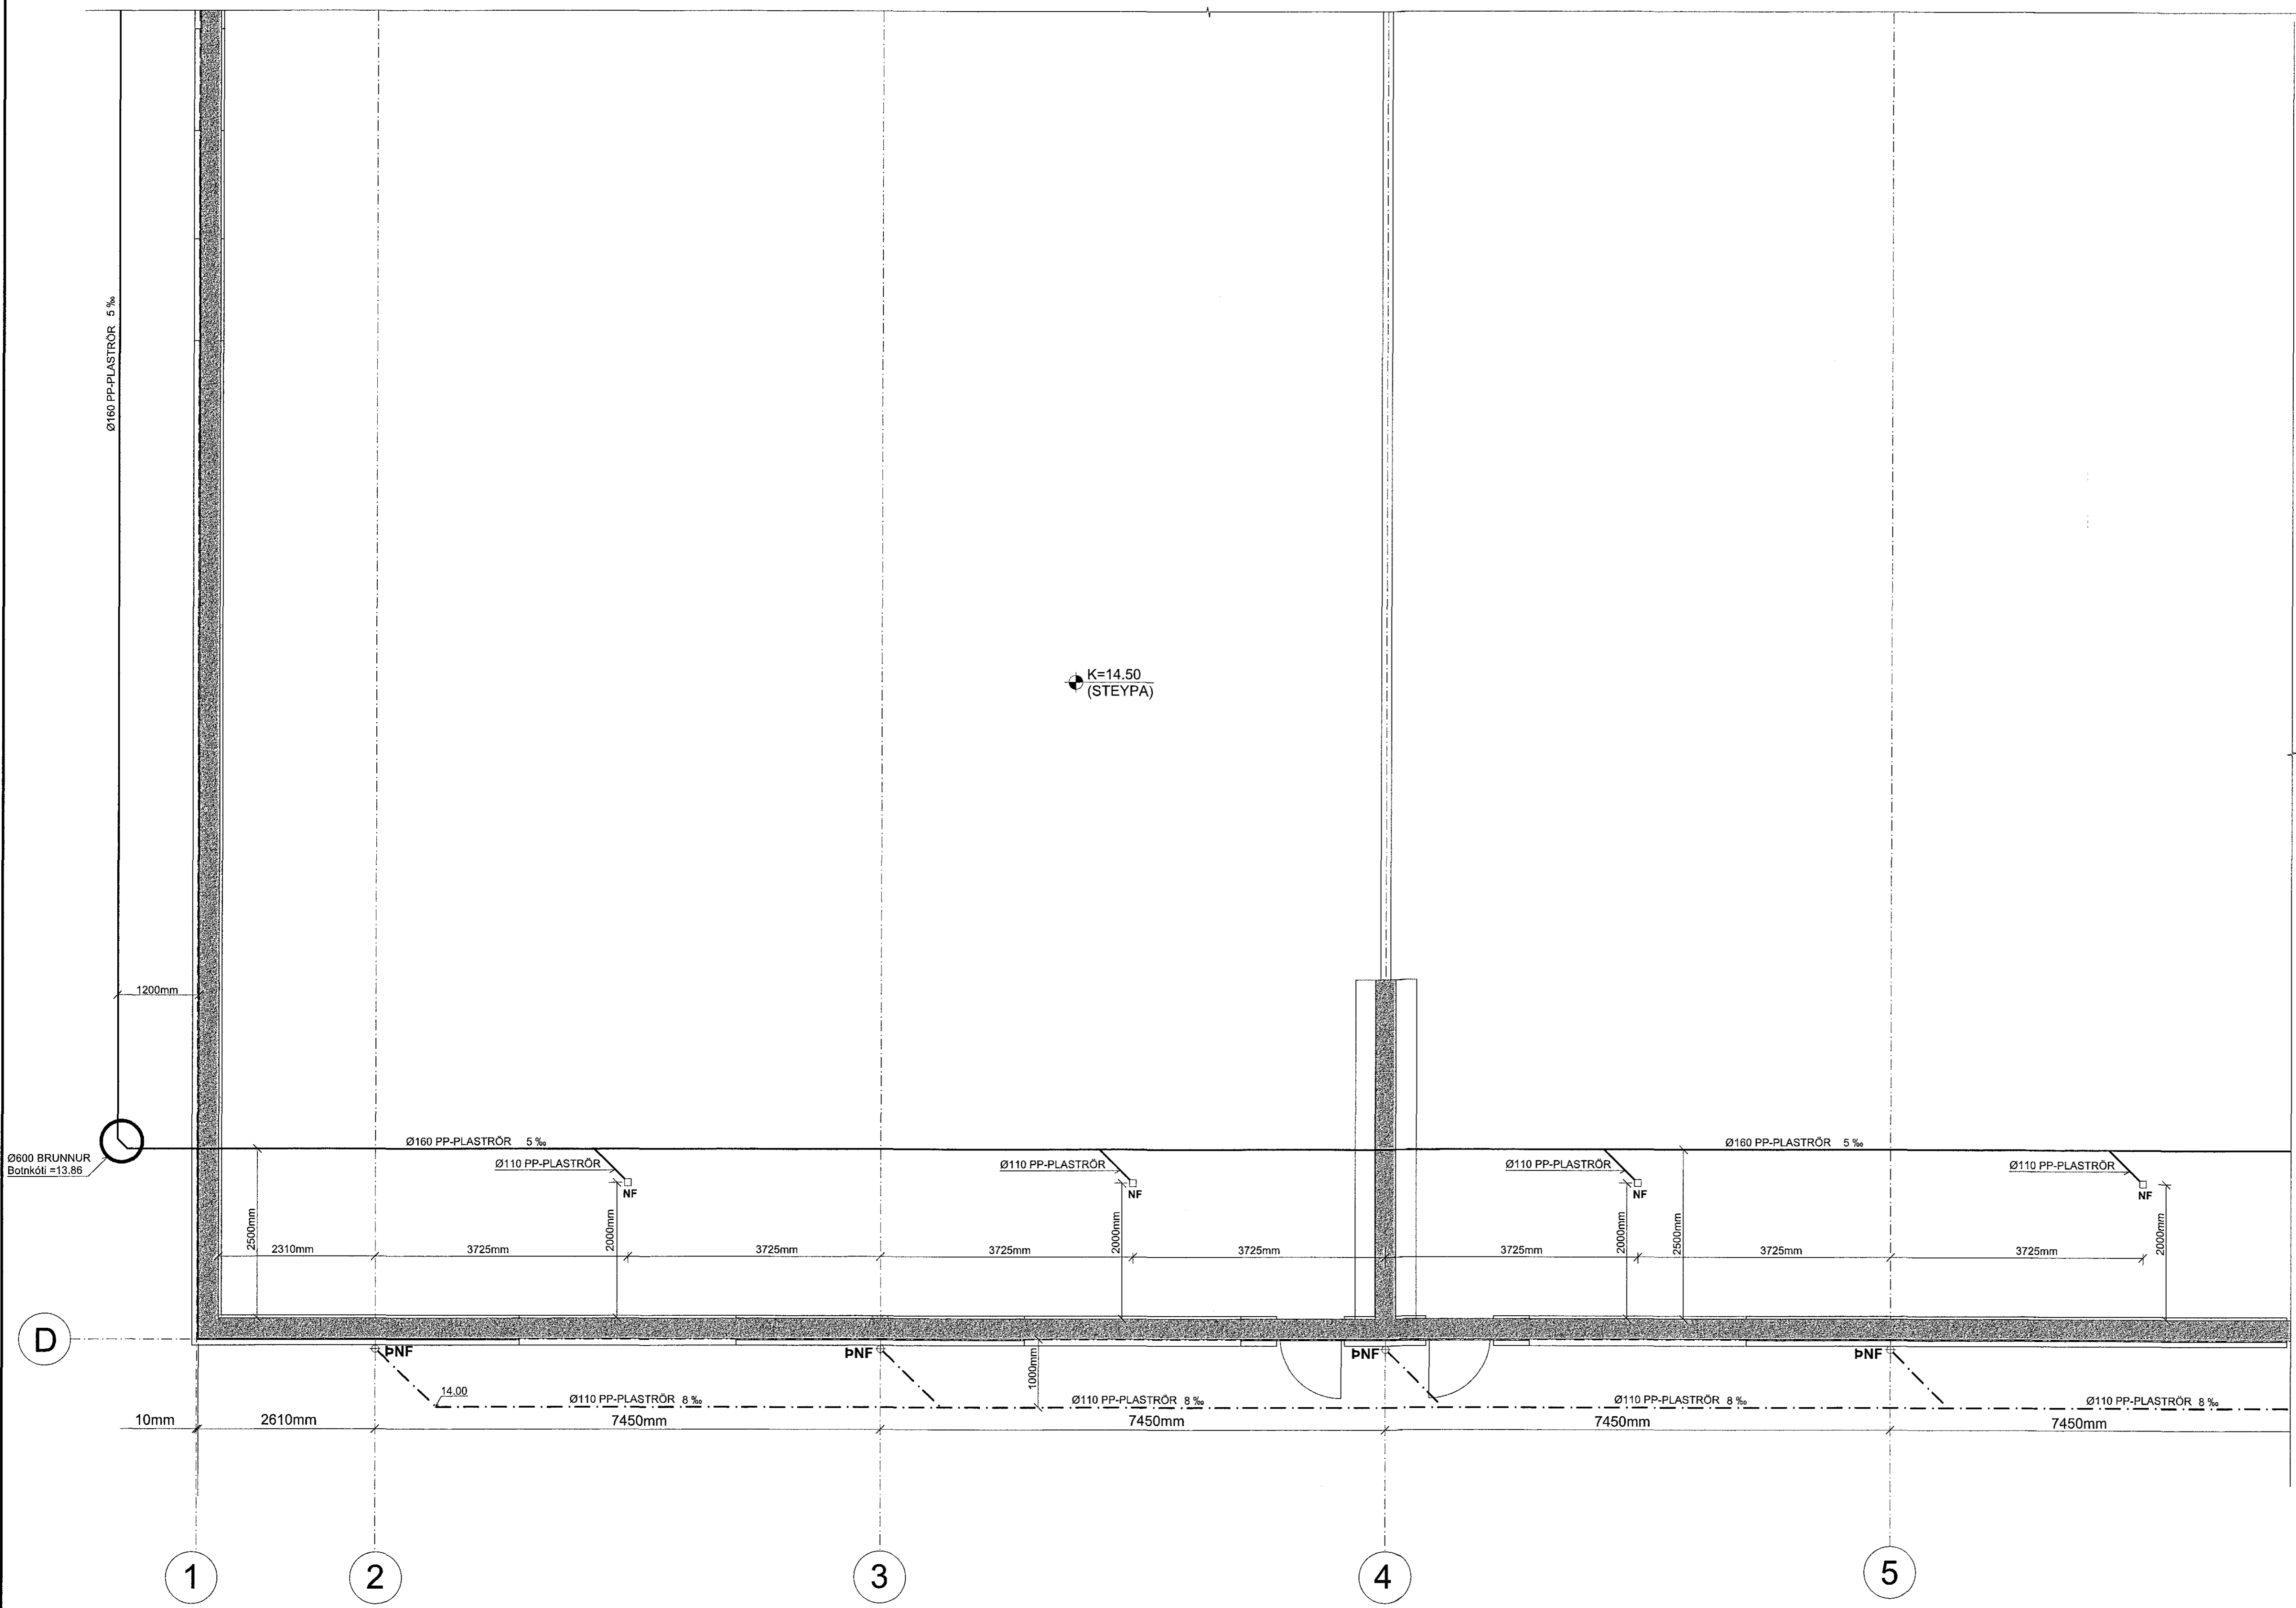

Samþykkt þann
 18. maí 2018
 Byggingafulltrúginn í Hafnarfirði

LYKILMYND: MKV. 1:1000

SJÁ SKÝRINGAR Á TEIKNINGU NR. 201

TEIKN.NR. 209	 Tæknivæðing ehf. K.T. 450586-1889 Kirkjustétt 26, 113 Reykjavík Sími: 564 22 44, Netf. tv@vortex.is
DAGS: AÐALTEIKNINGA: 12.09.2017	
KVARDI: 1:50	
DAGS: Feb. 2018	
HANNAÐ: MG	VERKEFNI: ÍSHELLA 1 Í HAFNARFIRÐI
TEIKNÁÐ: MG	LAGNIR Í GRUNNI - GRUNNMYND, HLUTI C-1
YFIRFARID: <i>Wagnis Gylfason</i>	Undirskrift Aðalhönnuðar <i>[Signature]</i>