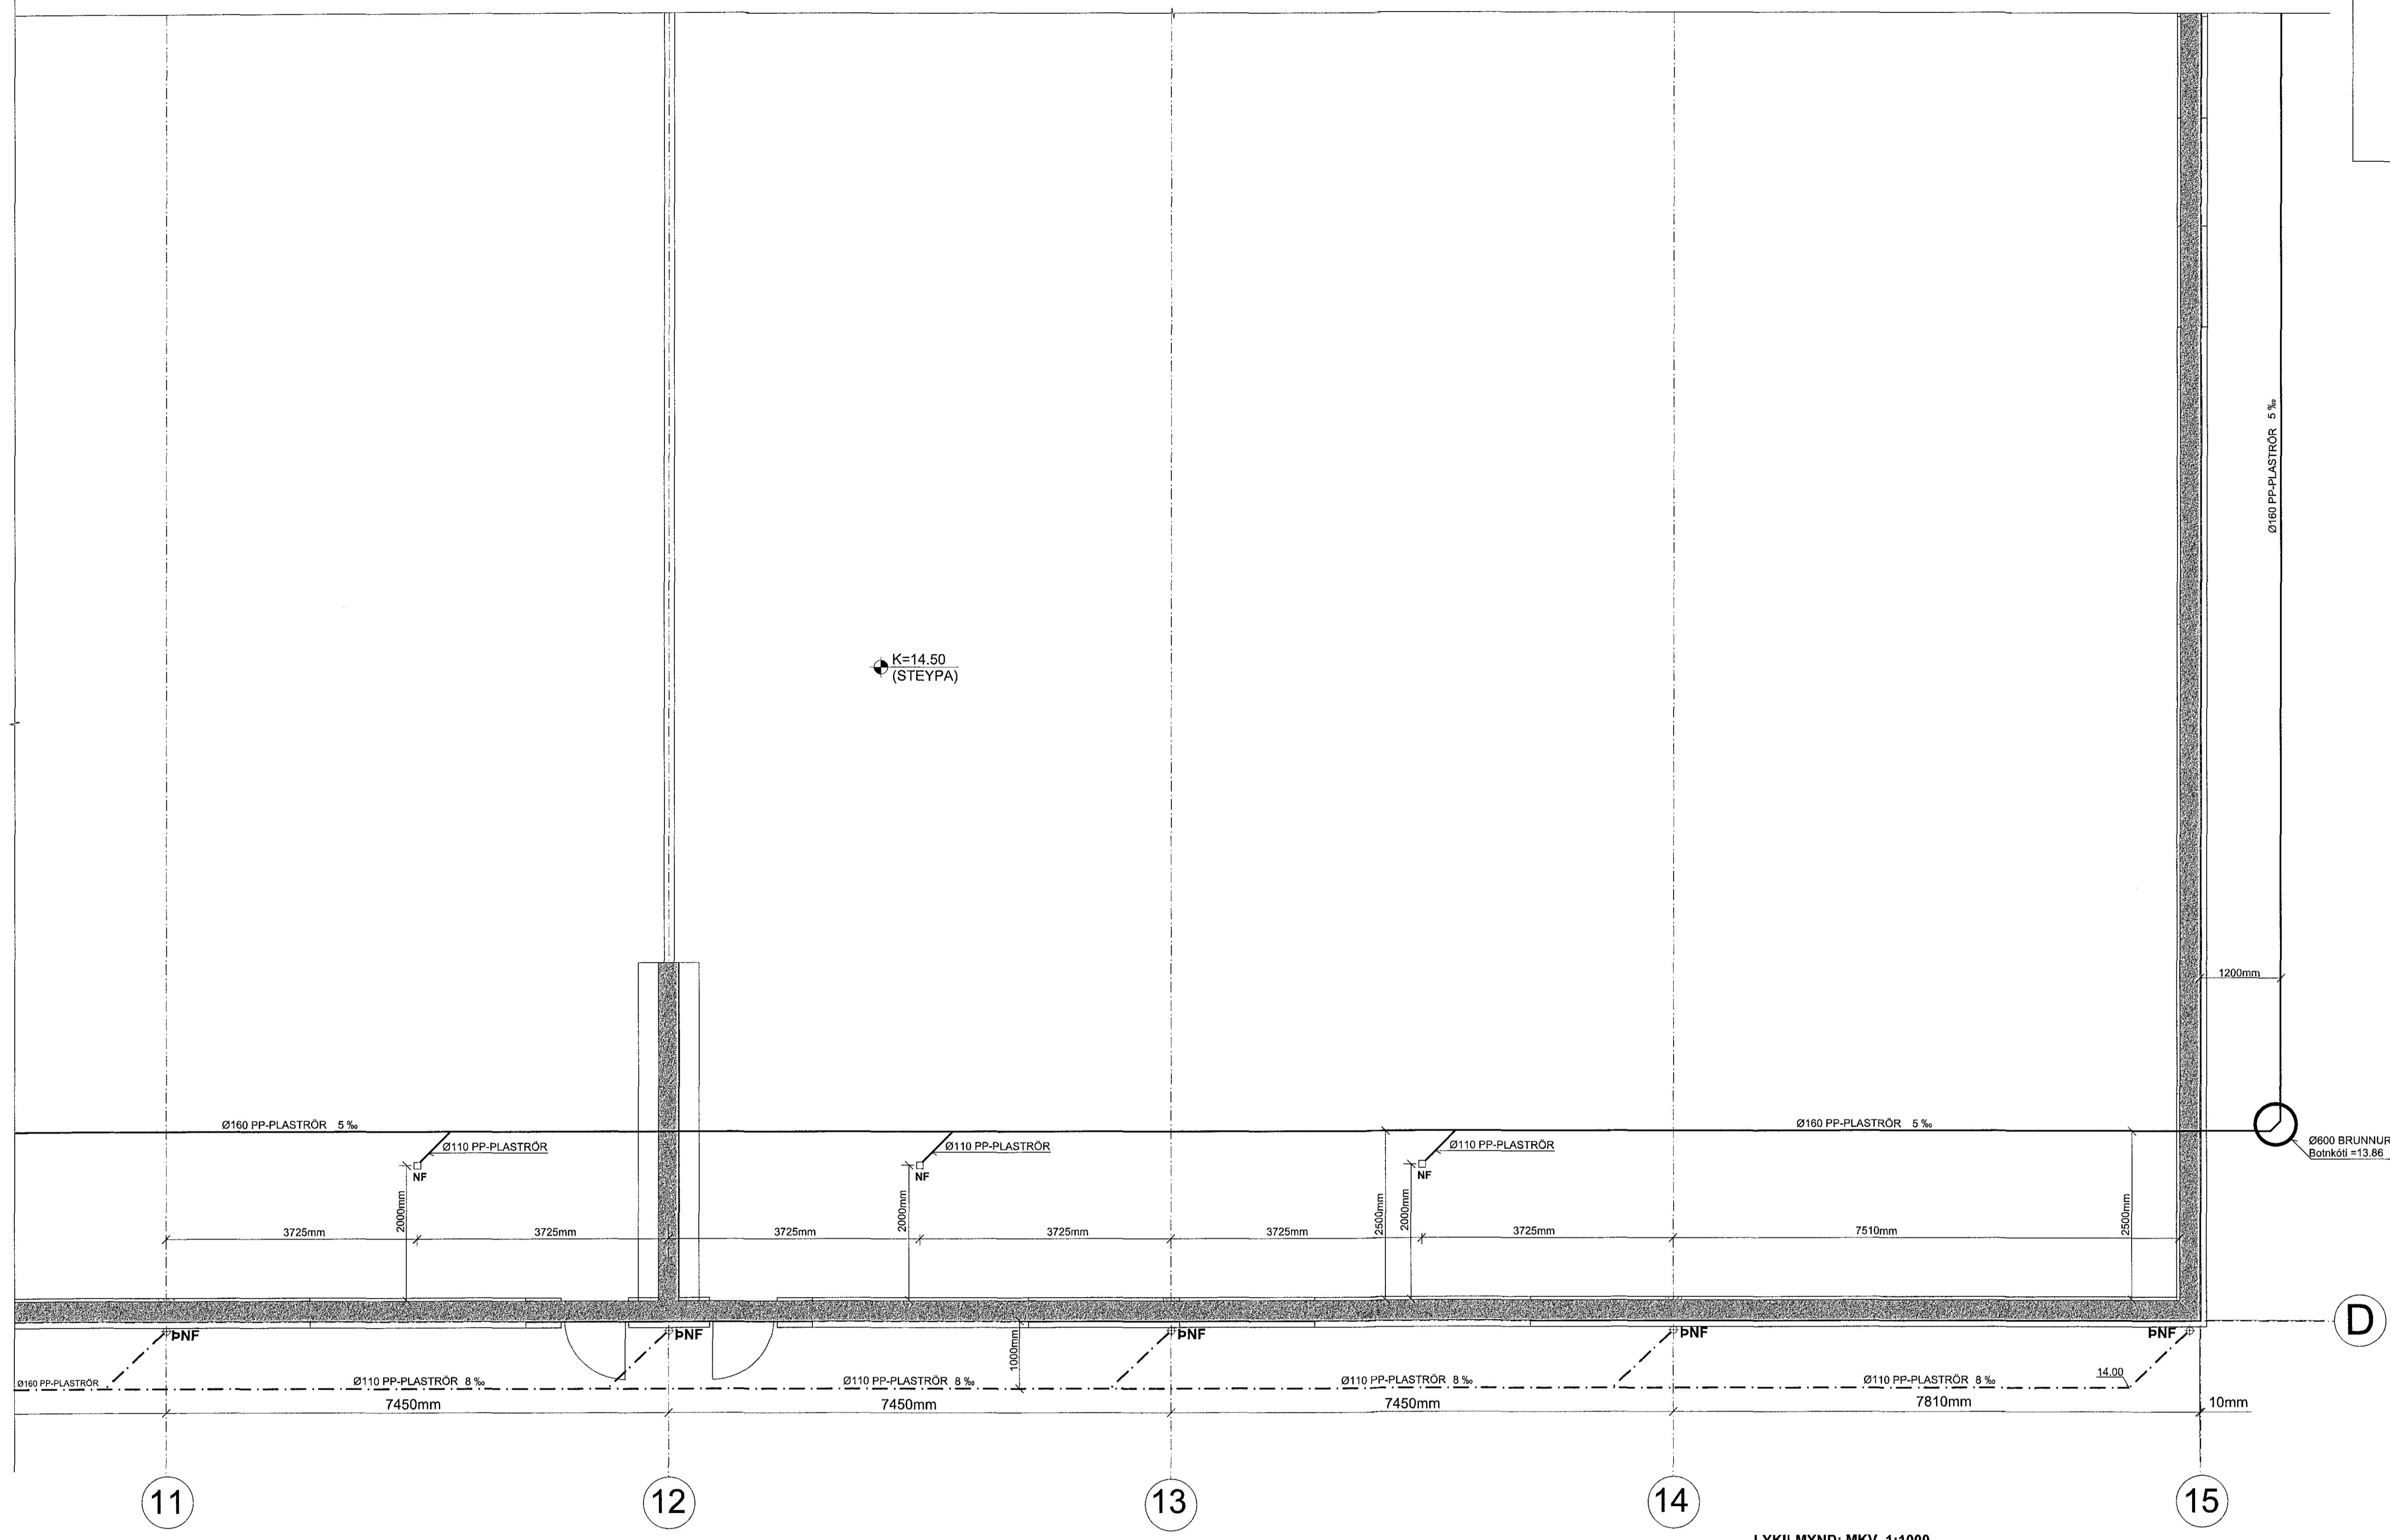

Samþykkt þann  
 18 maí 2018  
 Byggingaáskilunin 1/18/180-01

LYKILMYND: MKV. 1:1000

SJÁ SKÝRINGAR Á TEIKNINGU NR. 201

TEIKN.NR. 211	 Tæknivanpur ehf. KT.450586-1889 Kirkjustétt 26, 113 Reykjavík Sími: 564 22 44, Neif.tv@vortex.is
DAGS. AÐALTEIKNINGA: 12.09.2017	
KVARDI: 1:50	
DAGS: Feb. 2018	
HANNAÐ: MG	VERKEFNI: ÍSHELLA 1 í HAFNARFIRÐI
TEIKNÁÐ: MG	LAGNIR   GRUNNI - GRUNNMYND, HLUTI C-3
YFIRFARID: Magnús Gylfason	Undirskrift Aðalhönnuðar: 