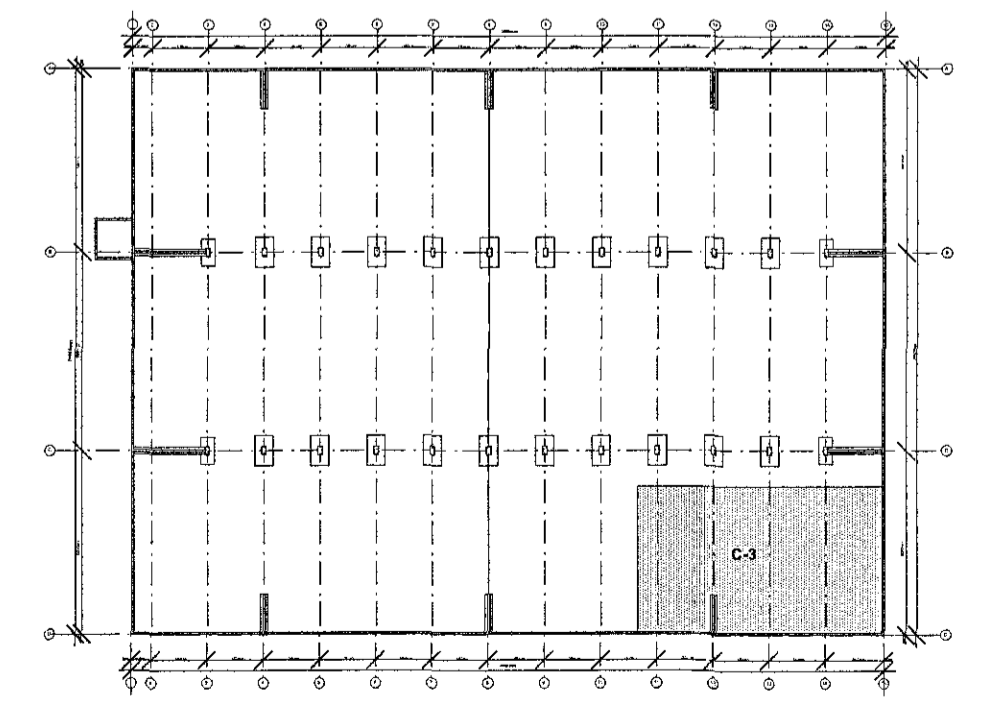

Samþykkt þann  
 18 maí 2018  
 Byggingaáskilunin 1/18/180-01

LYKILMYND: MKV. 1:1000

SJÁ SKÝRINGAR Á TEIKNINGU NR. 201

TEIKN.NR. 211	 Tæknivanpur ehf. KT.450586-1889 Kirkjustétt 26, 113 Reykjavík Sími: 564 22 44, Neif.tv@vortex.is
DAGS. AÐALTEIKNINGA: 12.09.2017	
KVARDI: 1:50	
DAGS: Feb. 2018	
HANNAÐ: MG	VERKEFNI: ÍSHELLA 1 í HAFNARFIRÐI
TEIKNÁÐ: MG	LAGNIR   GRUNNI - GRUNNMYND, HLUTI C-3
YFIRFARID: Magnús Gylfason	Undirskrift Aðalhönnuðar: 