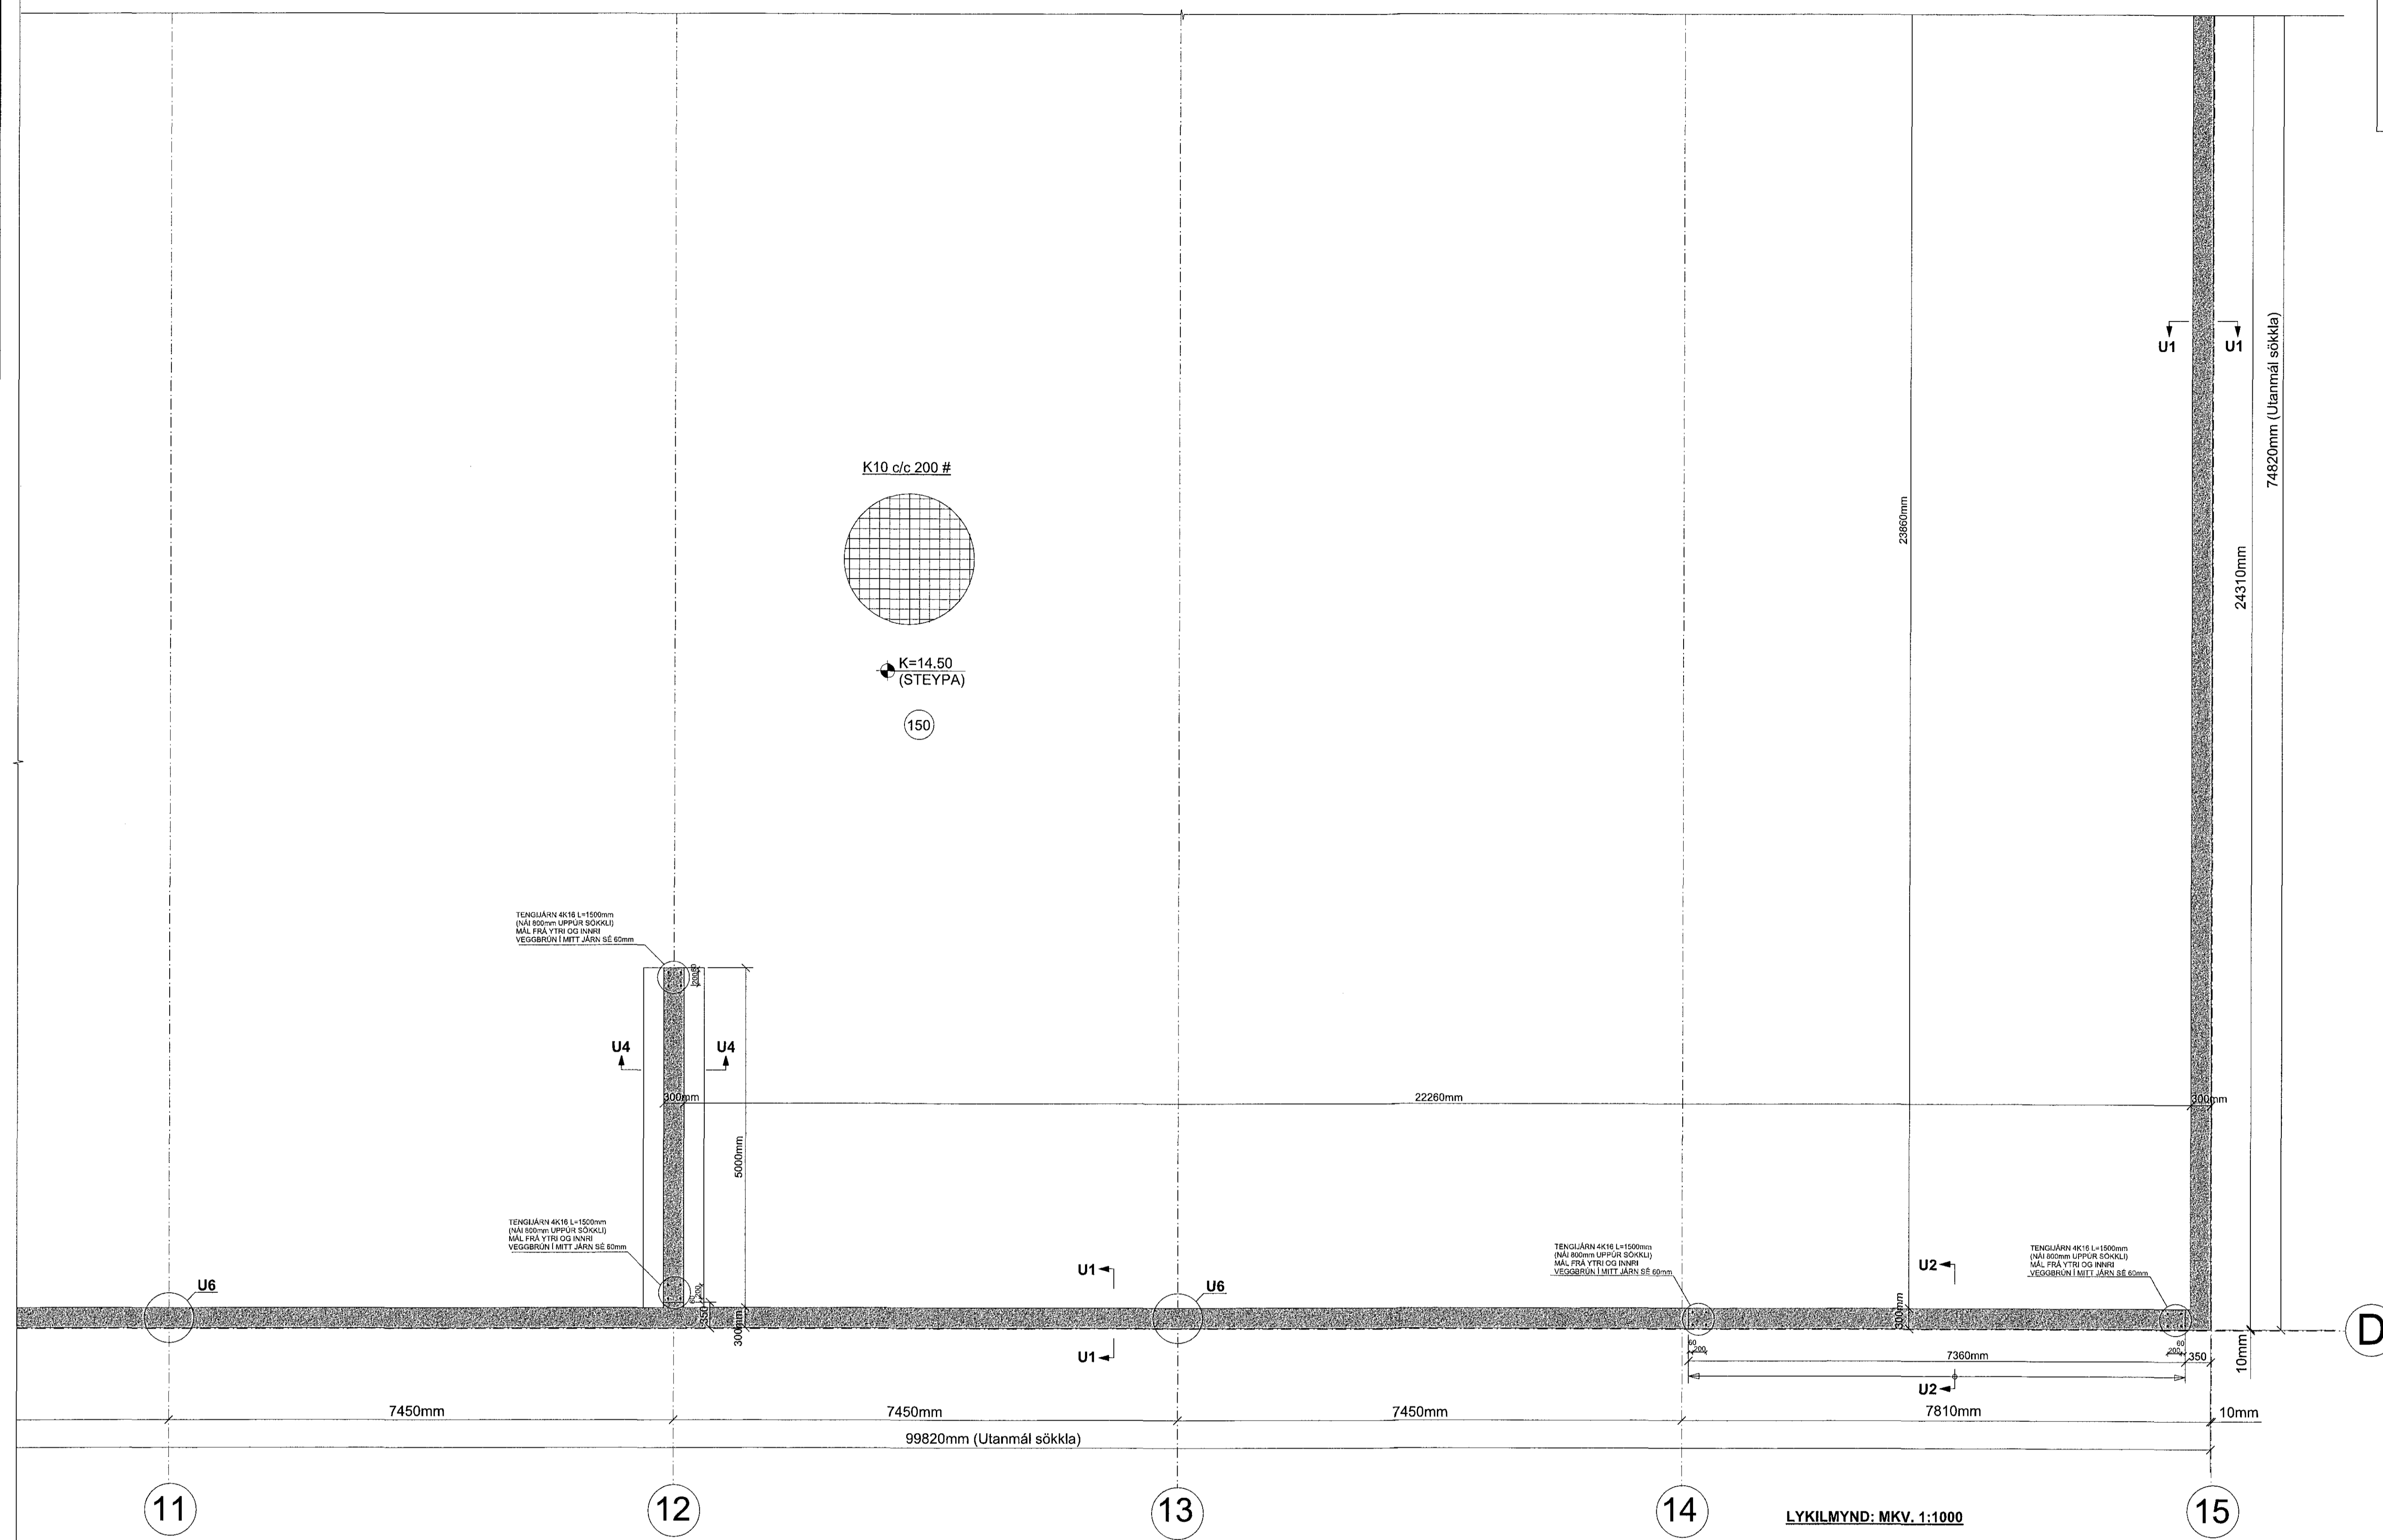

Samþykkt þann
 18. maí 2018
 Byggingafulluðinn í Hafnarfirði

LYKILMYND: MKV. 1:1000

SNID U1 TIL U8 - SJÁ TEIKN.NR. B112
 SÚLUUNDIRSTÖÐUR SU1 : SJÁ TEIKN.NR. B113
 SÚLUUNDIRSTÖÐUR SU2 : SJÁ TEIKN.NR. B114

SJÁ SKÝRINGAR Á TEIKNINGU NR. B101

TEIKN.NR. B 111	 Tæknivangur ehf. KT 450588-1989 Kirkjuseit 28, 113 Reykjavík Sími: 564 22 44, Netf. tv@vortex.is
DAGS. AÐALTEIKNINGA: 12.09.2017	
KVARDI: 1:50	
DAGS: Feb. 2018	
HANNAÐ: MG	VERKEFNI: ÍSHELLA 1 í HAFNARFIRÐI
TEIKNAD: MG	BURÐARVIRKI: GRUNNMYND AF UNDIRSTÖÐUM, HLUTI C-3
YFIRFARID: Magnús Gylfason	Undirskrift Aðalhönnuðar