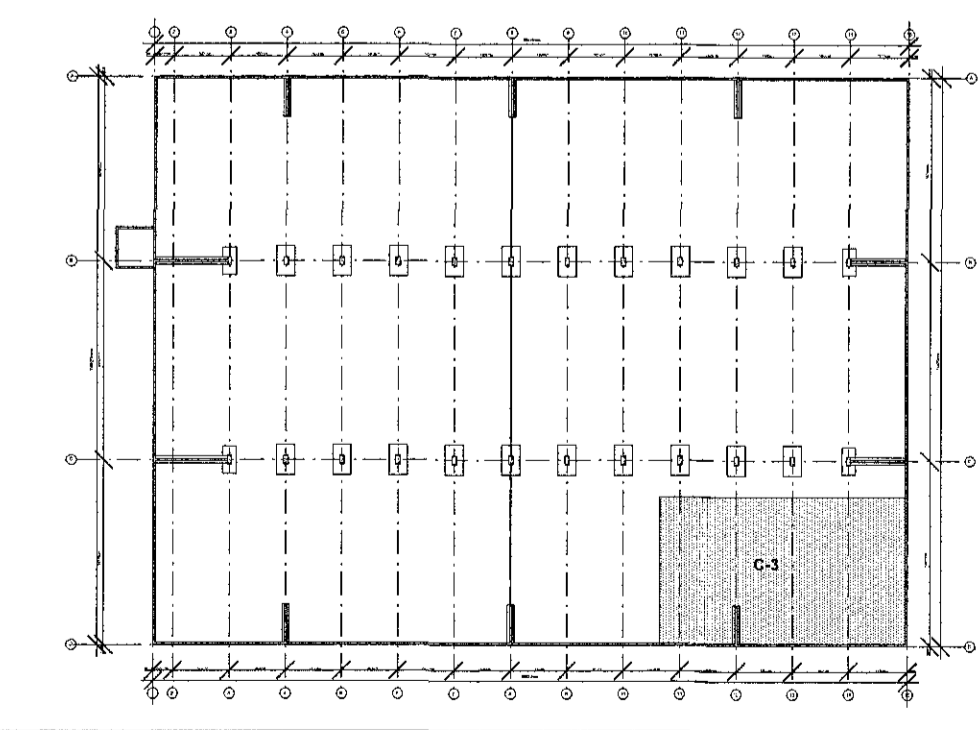

Samþykkt þann
 18. maí 2018
 Byggingafulluðinn í Hafnarfirði

LYKILMYND: MKV. 1:1000

SNID U1 TIL U8 - SJÁ TEIKN.NR. B112
 SÚLUUNDIRSTÖÐUR SU1 : SJÁ TEIKN.NR. B113
 SÚLUUNDIRSTÖÐUR SU2 : SJÁ TEIKN.NR. B114