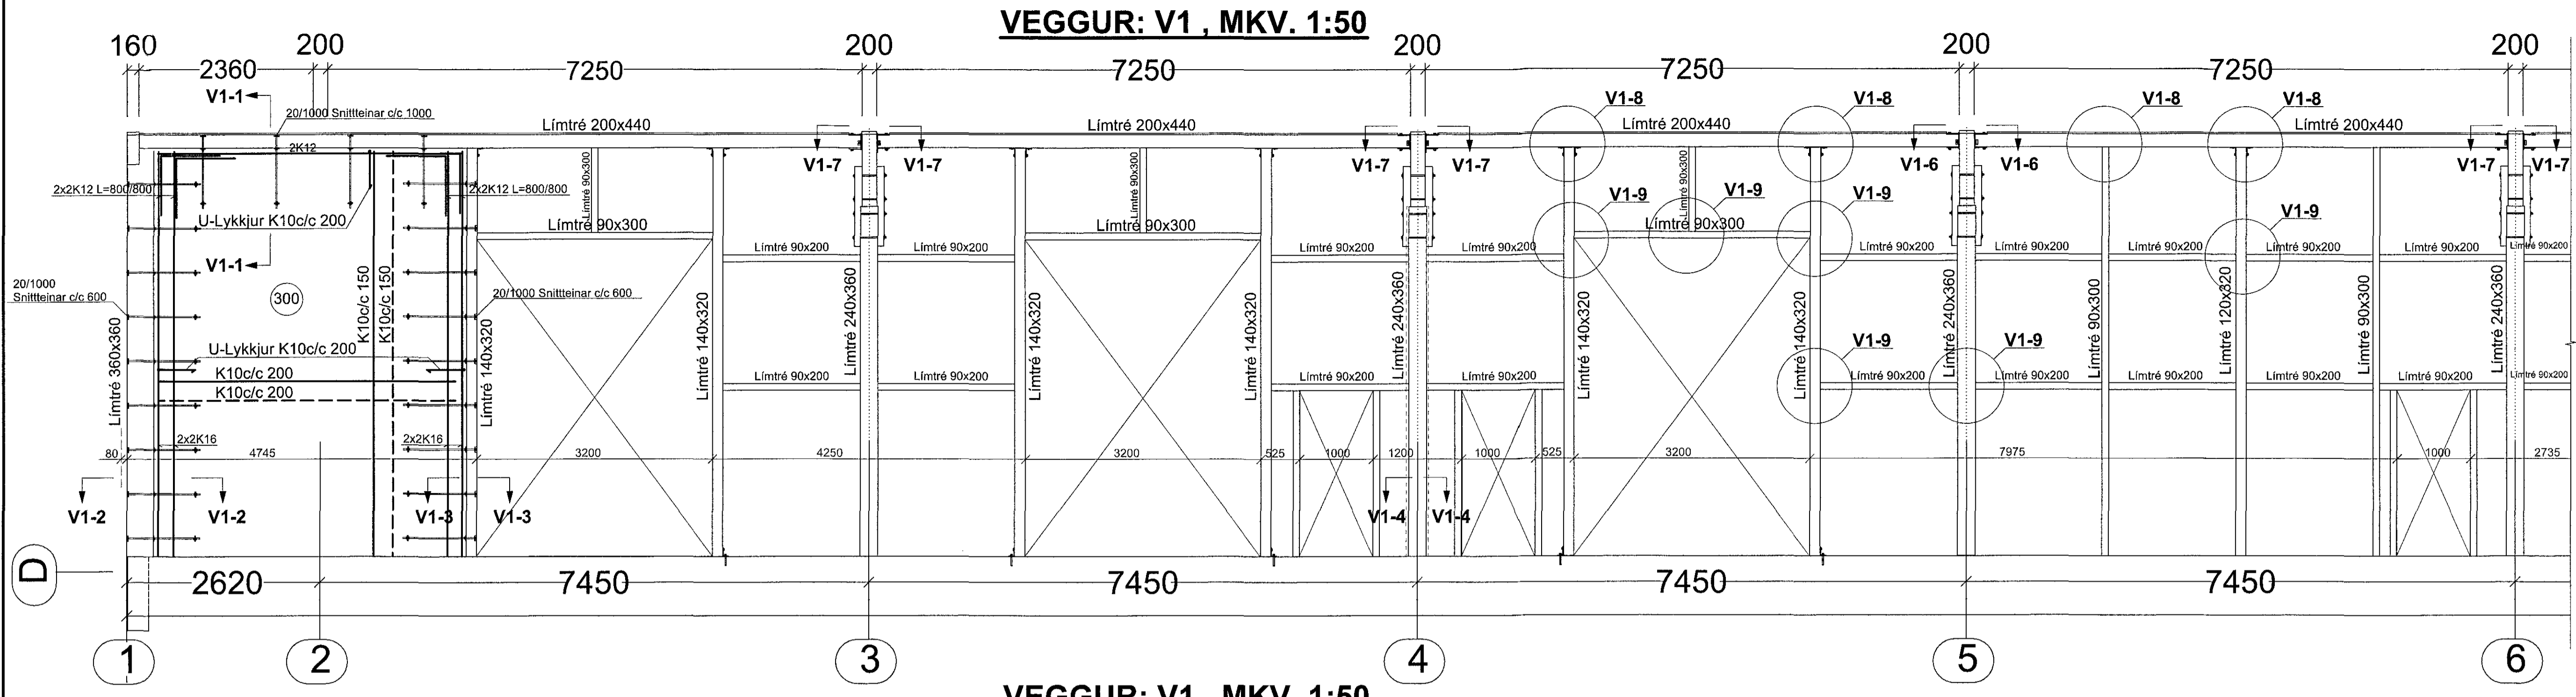

Samþykkt bann
18. maí 2018
Byggingafræðingur / Hagkerfi

VEGGUR: V1, MKV. 1:50

VEGGUR: V1, MKV. 1:50

Mállinur yfir veggjum sýna staðsetningu og bykkir á limtrésbitum í baki. Sjá yfirlits-mynd af þaki á teikn. nr. B133