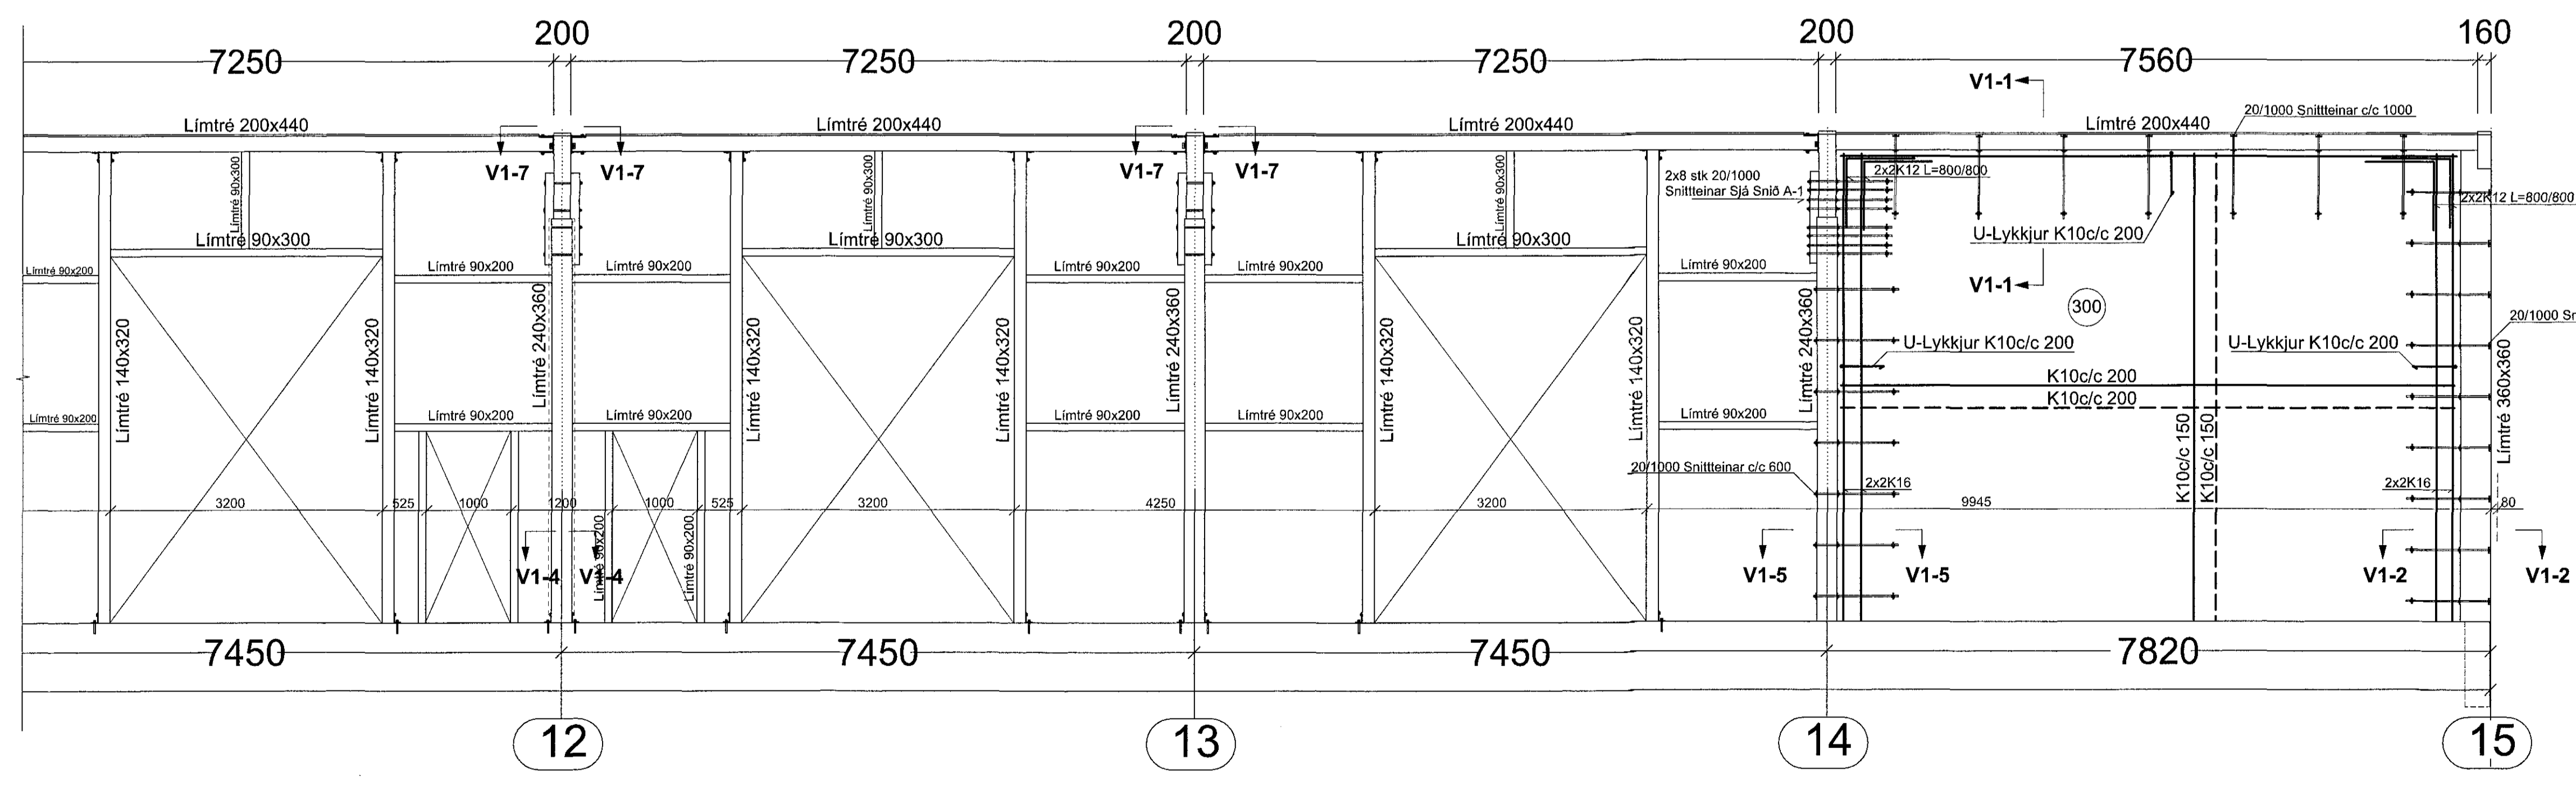

Samþykkt bann
18. maí 2018
Byggingafræðingur / Hagkerfi

VEGGUR: V1, MKV. 1:50

VEGGUR: V1, MKV. 1:50

Mállinur yfir veggjum sýna staðsetningu og bykkir á limtrésbitum í baki. Sjá yfirlits-mynd af þaki á teikn. nr. B133