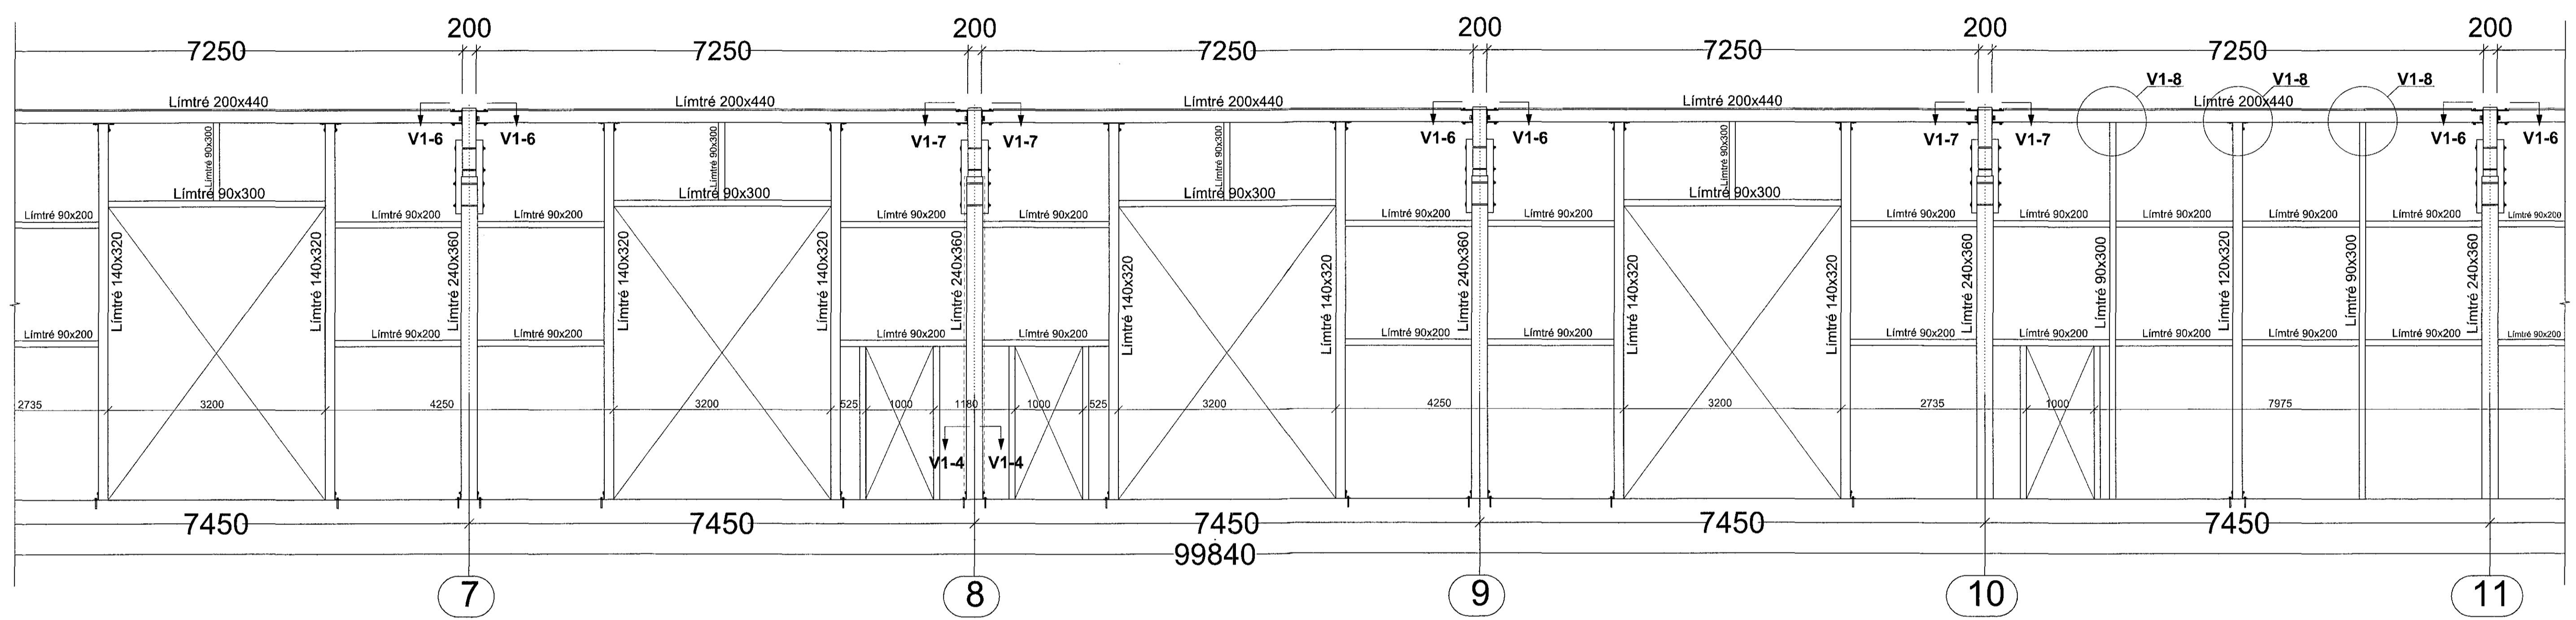

Samþykkt bann
18. maí 2018
Byggingafræðingur / Hagkerfi

VEGGUR: V1, MKV. 1:50

VEGGUR: V1, MKV. 1:50

Mállinur yfir veggjum sýna staðsetningu og bykkir á limtrésbitum í baki. Sjá yfirlits-mynd af þaki á teikn. nr. B133