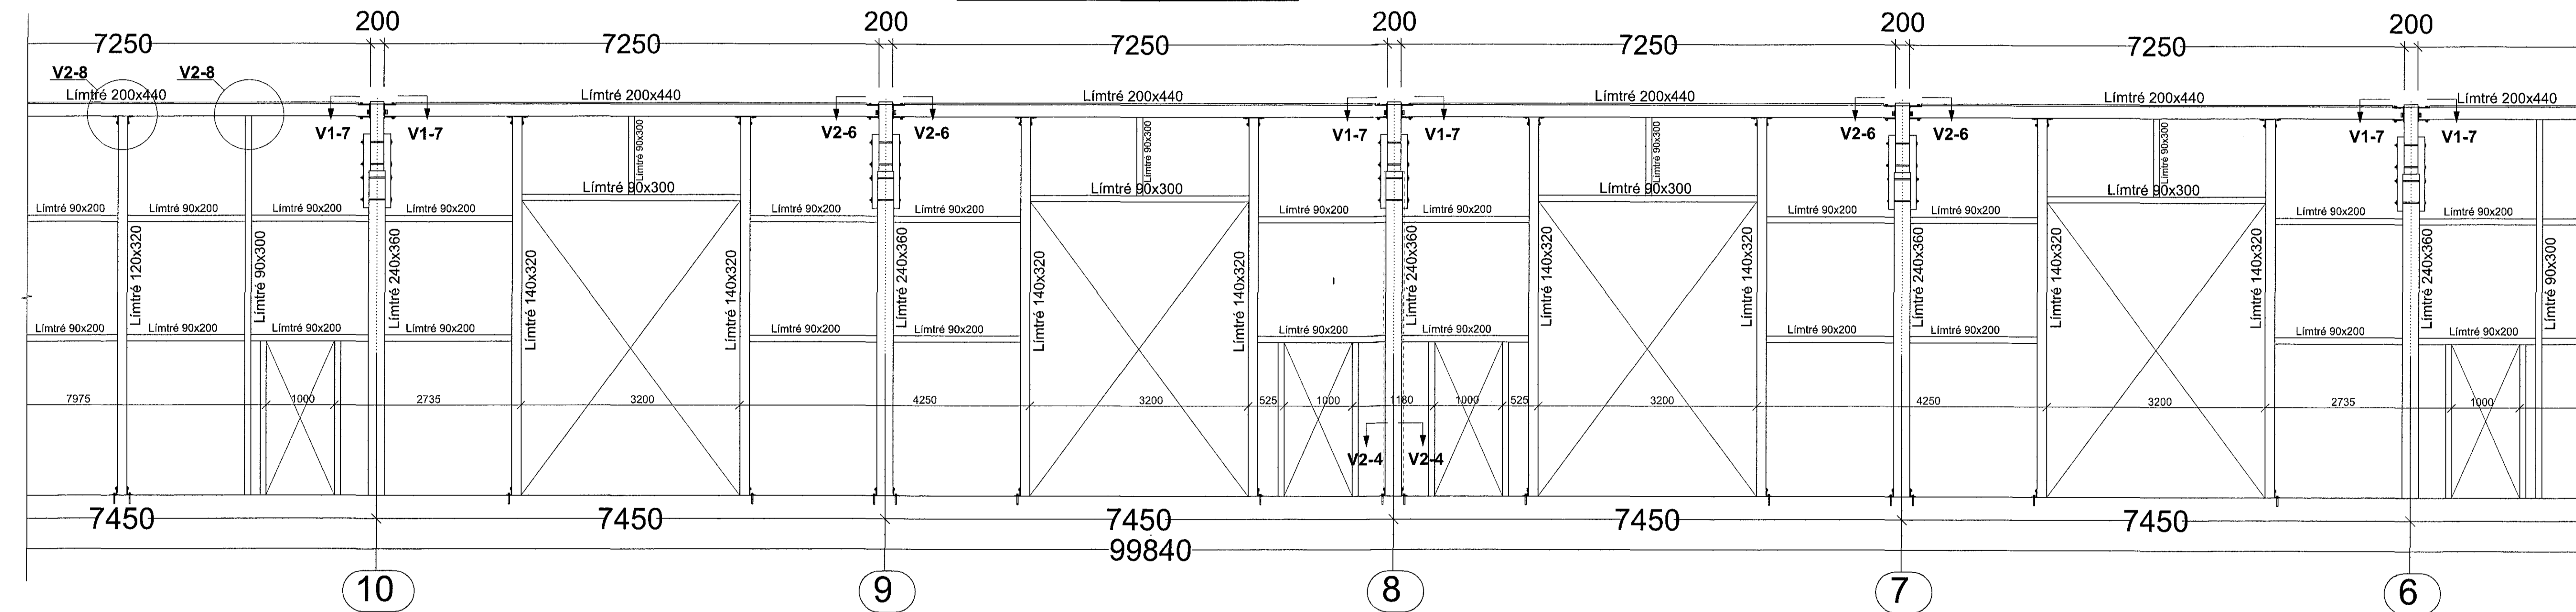

1204514 1x12 2018

Samþykkt þann  
18 maí 2018  
Byggingaálfurinn í Hafnarfirði

**VEGGUR: V2 , MKV. 1:50**

**VEGGUR: V2 , MKV. 1:50**

**VEGGUR: V2 , MKV. 1:50**

Mállínur vfir veggjum sýna staðsetningu og bykkir á limtrésbitum í þaki. Sjá vfrlits-mynd af þaki á teikn. nr. B133

SJÁ SKÝRINGAR Á TEIKNINGU NR. B101

TEIKN.NR. B 120	
DAGS. ADALTEIKNINGA: 12.09.2017	
KVARDI: 1:50	Tæknivangur ehf. KÍ 450586-1889 Kirkjubáttur 25, 113 Reykjavík Sími: 564 22 44, Netf. tv@vortex.is
DAGS: Feb. 2018	
HANNAÐ: MG	VERKEFNI: ÍSHELLA 1 í HAFNARFIRÐI
TEIKNAD: MG	BURÐARVIRKI: ÚTVEGGIR - VEGGUR V2
YFIRFARIÐ: Magnús Guðsson	Undirskrift Aðalhöfundar