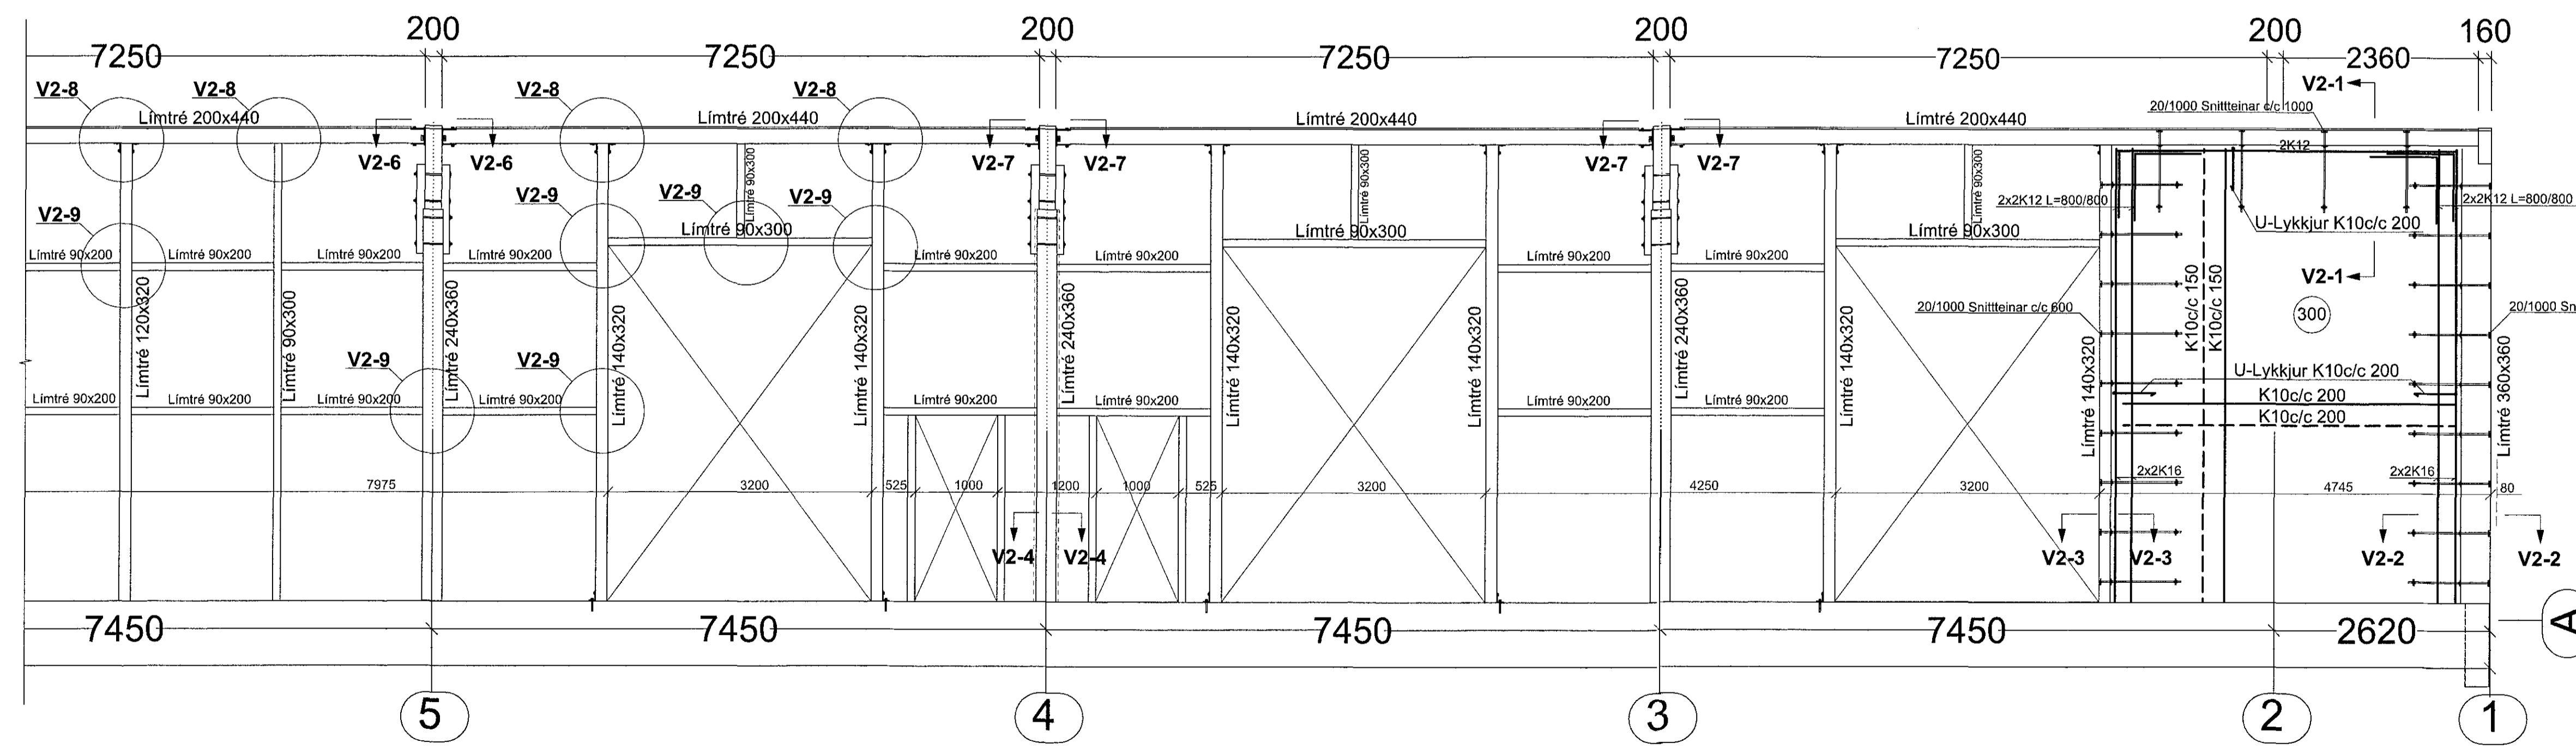

1204514 1x12 2018

Samþykkt þann  
18 maí 2018  
Byggingaálfurinn í Hafnarfirði

**VEGGUR: V2 , MKV. 1:50**

**VEGGUR: V2 , MKV. 1:50**

**VEGGUR: V2 , MKV. 1:50**

Mállínur vfir veggjum sýna staðsetningu og bykkir á limtrésbitum í þaki. Sjá vfrlits-mynd af þaki á teikn. nr. B133

SJÁ SKÝRINGAR Á TEIKNINGU NR. B101

TEIKN.NR. B 120	
DAGS. ADALTEIKNINGA: 12.09.2017	
KVARDI: 1:50	Tæknivangur ehf. KÍ 450586-1889 Kirkjubáttur 25, 113 Reykjavík Sími: 564 22 44, Netf. tv@vortex.is
DAGS: Feb. 2018	
HANNAÐ: MG	VERKEFNI: ÍSHELLA 1 í HAFNARFIRÐI
TEIKNAD: MG	BURÐARVIRKI: ÚTVEGGIR - VEGGUR V2
YFIRFARIÐ: Magnús Guðsson	Undirskrift Aðalhöfundar