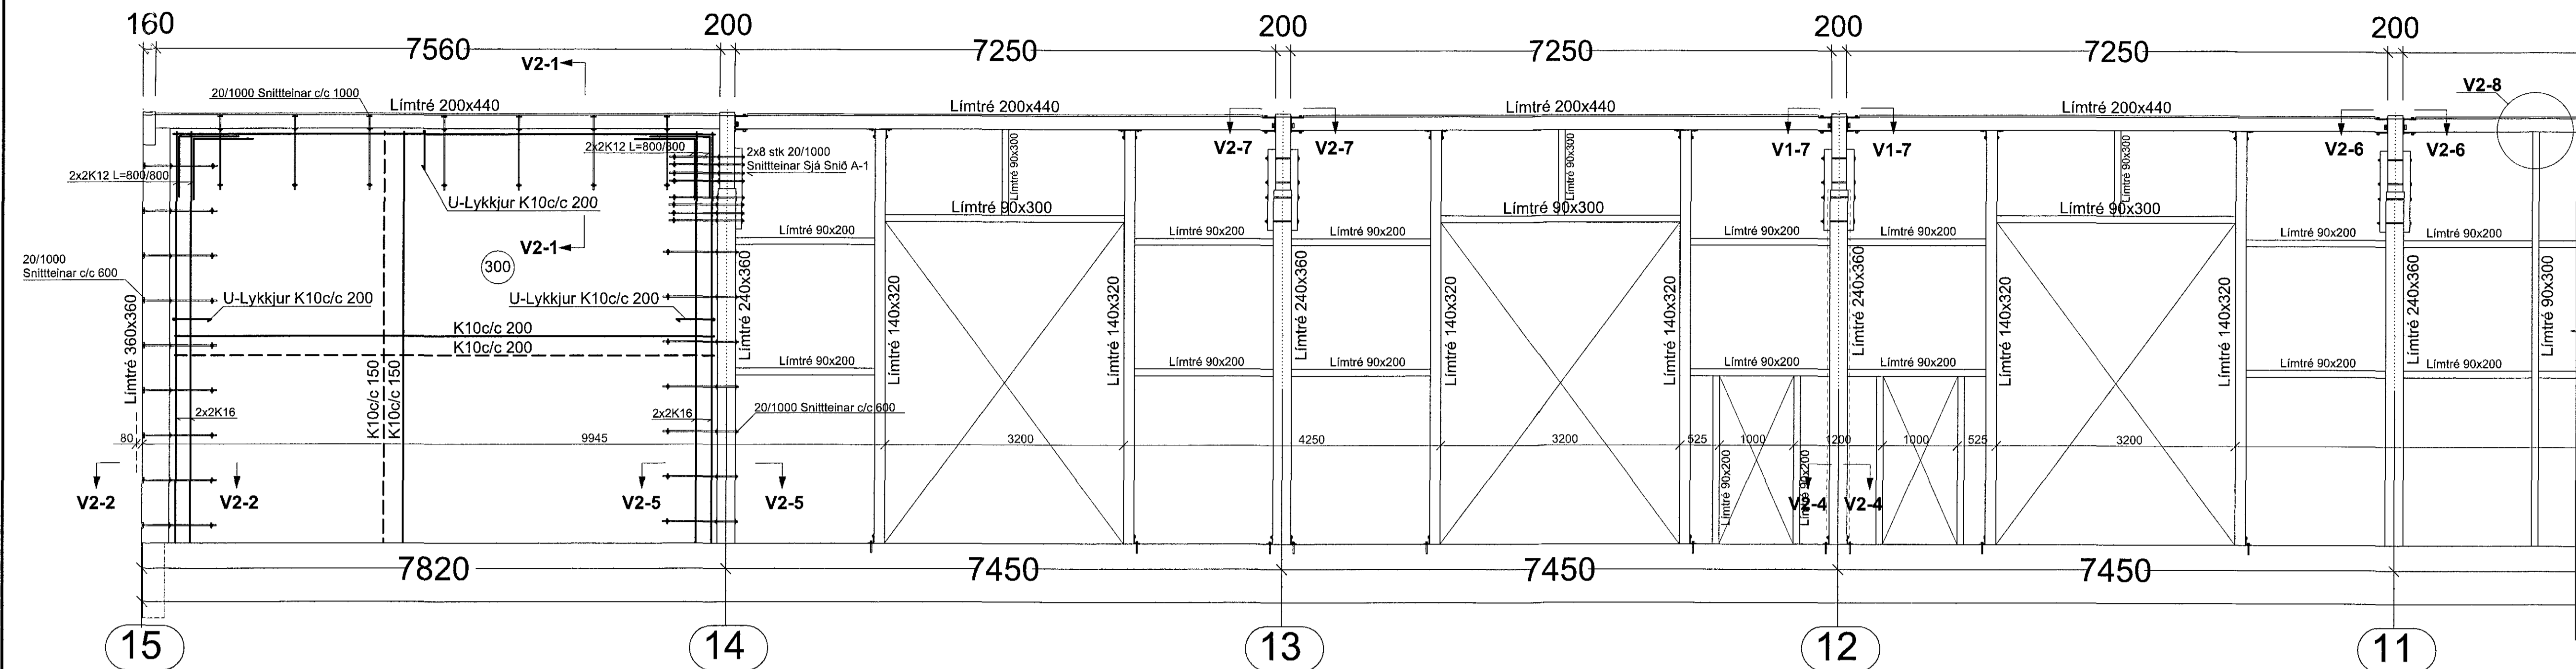

1204514 1x12 2018

Samþykkt þann  
18 maí 2018  
Byggingaálfurinn í Hafnarfirði

**VEGGUR: V2 , MKV. 1:50**

**VEGGUR: V2 , MKV. 1:50**

**VEGGUR: V2 , MKV. 1:50**

Mállínur vfir veggjum sýna staðsetningu og bykkir á limtrésbitum í þaki. Sjá vfrlits-mynd af þaki á teikn. nr. B133

SJÁ SKÝRINGAR Á TEIKNINGU NR. B101

TEIKN.NR. B 120	
DAGS. ADALTEIKNINGA: 12.09.2017	
KVARDI: 1:50	Tæknivangur ehf. KÍ 450586-1889 Kirkjubáttur 25, 113 Reykjavík Sími: 564 22 44, Netf. tv@vortex.is
DAGS: Feb. 2018	
HANNAÐ: MG	VERKEFNI: ÍSHELLA 1 í HAFNARFIRÐI
TEIKNAD: MG	BURÐARVIRKI: ÚTVEGGIR - VEGGUR V2
YFIRFARIÐ: Magnús Guðsson	Undirskrift Aðalhöfundar