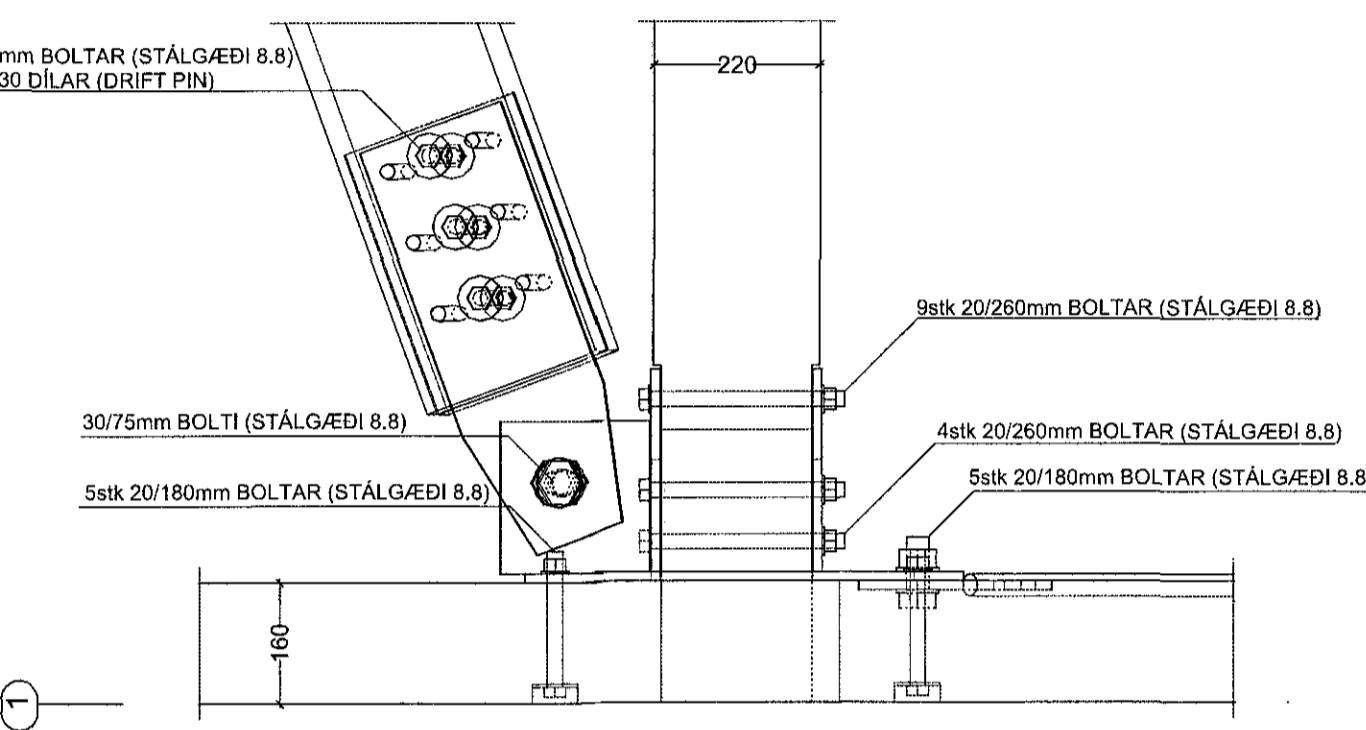

1704517  
12.09.2017  
Sampykki þann  
18. maí 2018  
Byggingafrádráttir

SNID V3/V4 - 1 MKV. 1:10

SNID V3/V4 - 1A MKV. 1:10

SNID V3/V4 - 1A MKV. 1:10  
(Þrívíddarsjónarhorn af hornasamsetningu)

SNID V3/V4 - 2 MKV. 1:10

SNID V3/V4 - 3 MKV. 1:10

SNID V3/V4 - 3A MKV. 1:10

SNID V3/V4 - 3A MKV. 1:10  
(Þrívíddarsjónarhorn af samsetningu)

SNID V3/V4 - 4 MKV. 1:10

SNID V3/V4 - 4A MKV. 1:10

SNID V3/V4 - 5 MKV. 1:10

SNID V3/V4 - 5A MKV. 1:10