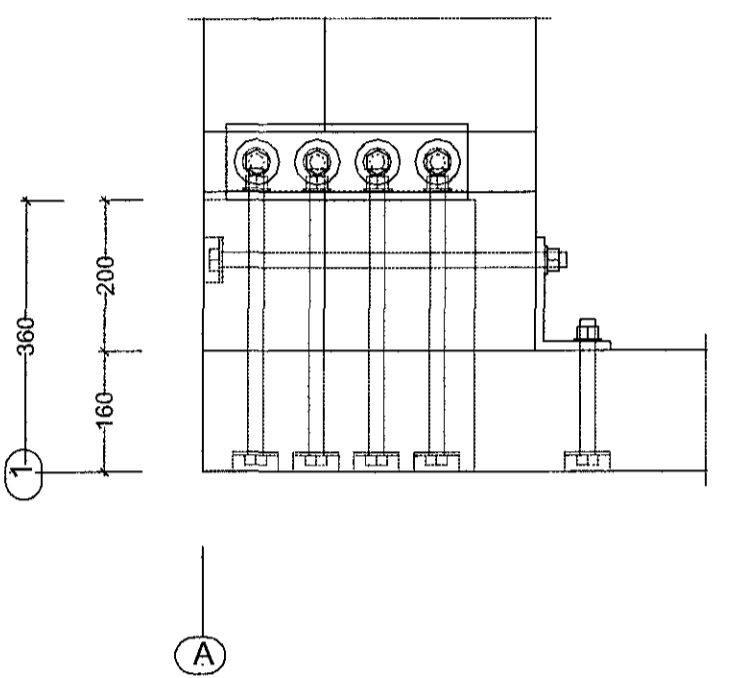

1704517  
12.09.2017  
Sampykki þann  
18. maí 2018  
Byggingafrádráttir

SNID V3/V4 - 1 MKV. 1:10

SNID V3/V4 - 1A MKV. 1:10

SNID V3/V4 - 1A MKV. 1:10  
(Þrívíddarsjónarhorn af hornasamsetningu)

SNID V3/V4 - 2 MKV. 1:10

SNID V3/V4 - 3 MKV. 1:10

SNID V3/V4 - 3A MKV. 1:10

SNID V3/V4 - 3A MKV. 1:10  
(Þrívíddarsjónarhorn af samsetningu)

SNID V3/V4 - 4 MKV. 1:10

SNID V3/V4 - 4A MKV. 1:10

SNID V3/V4 - 5 MKV. 1:10

SNID V3/V4 - 5A MKV. 1:10