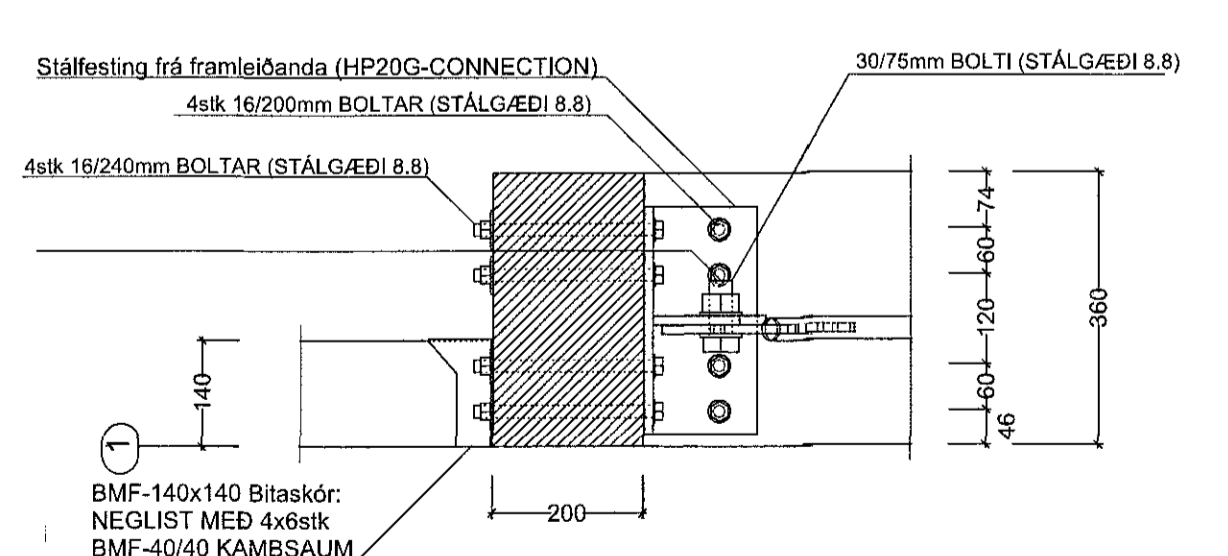

SNID V3/V4 - 6 MKV. 1:10

SNID V3/V4 - 6A MKV. 1:10

SNID V3/V4 - 7 MKV. 1:10

SNID V3/V4 - 7A MKV. 1:10

SNID V3/V4 - 8 MKV. 1:10

SNID V3/V4 - 8A MKV. 1:10

SNID V3/V4 - 9 MKV. 1:10

SJÁ SKÝRINGAR Á TEIKNINGU NR. B101