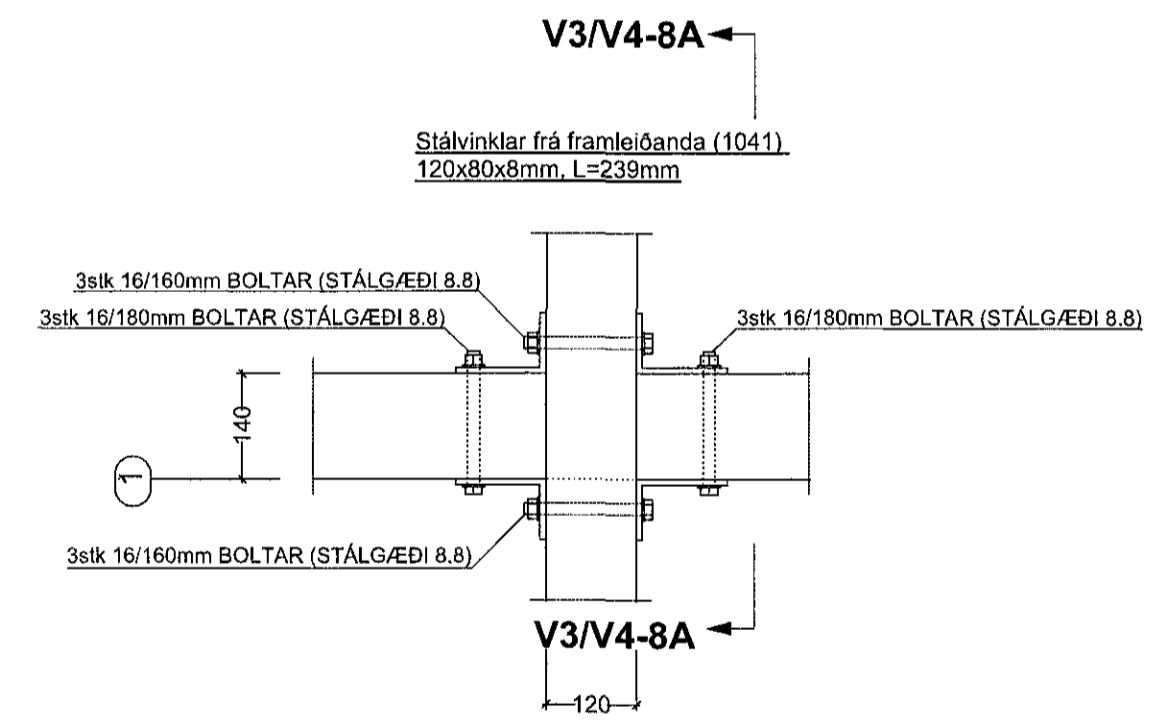

SNID V3/V4 - 6 MKV. 1:10

SNID V3/V4 - 6A MKV. 1:10

SNID V3/V4 - 7 MKV. 1:10

SNID V3/V4 - 7A MKV. 1:10

SNID V3/V4 - 8 MKV. 1:10

SNID V3/V4 - 8A MKV. 1:10

SNID V3/V4 - 9 MKV. 1:10

SJÁ SKÝRINGAR Á TEIKNINGU NR. B101