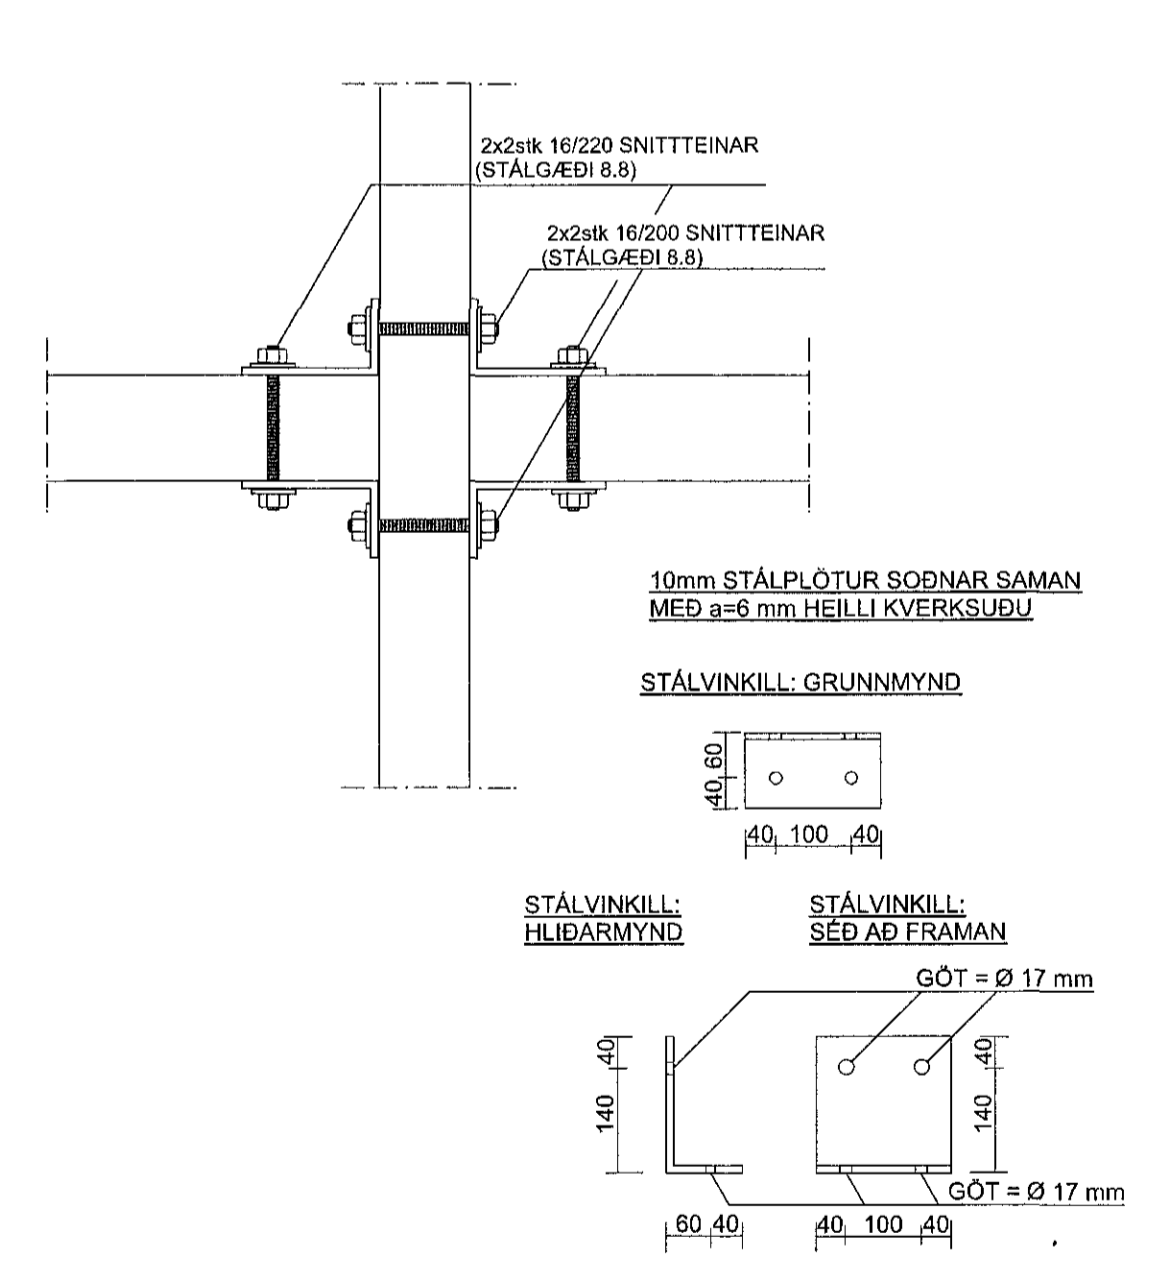

SNID V3/V4 - 6 MKV. 1:10

SNID V3/V4 - 6A MKV. 1:10

SNID V3/V4 - 7 MKV. 1:10

SNID V3/V4 - 7A MKV. 1:10

SNID V3/V4 - 8 MKV. 1:10

SNID V3/V4 - 8A MKV. 1:10

SNID V3/V4 - 9 MKV. 1:10

SJÁ SKÝRINGAR Á TEIKNINGU NR. B101