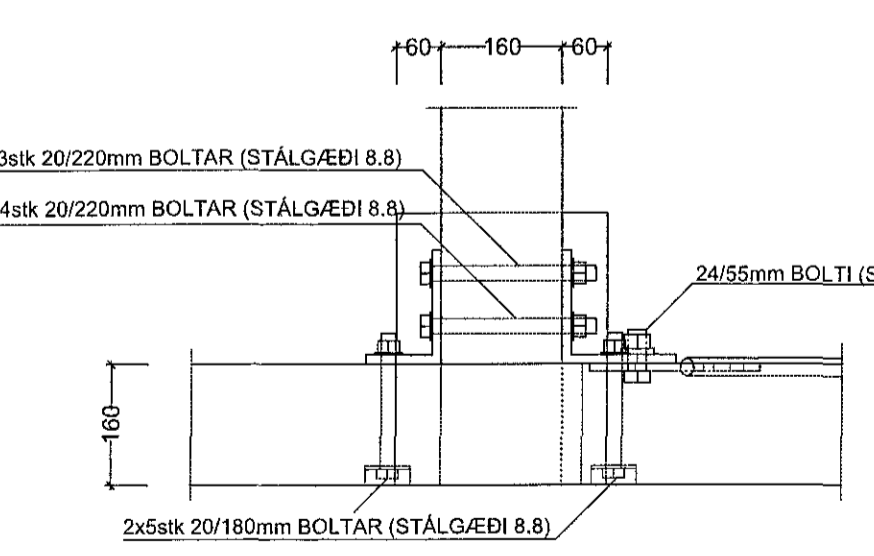

SNID V3/V4 - 3 MKV. 1:10

SNID V3/V4 - 3A MKV. 1:10

SNID V3/V4 - 3A MKV. 1:10  
(Þrívíddarsjónarhorn af samsetningu)

SNID V3/V4 - 4 MKV. 1:10

SNID V3/V4 - 4A MKV. 1:10

SNID V3/V4 - 5 MKV. 1:10

SNID V3/V4 - 5A MKV. 1:10