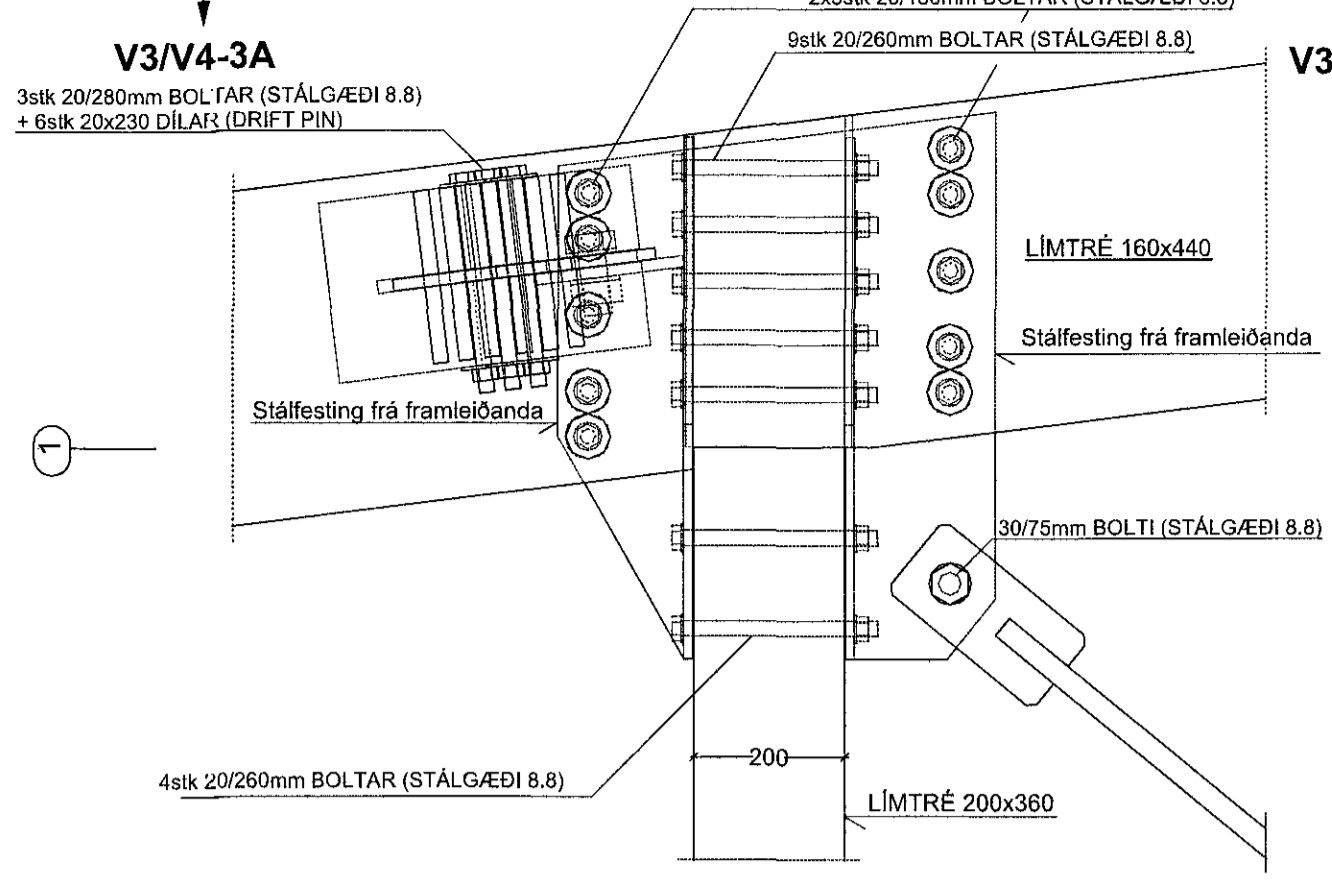

1704517  
12.09.2017  
Sampykki þann  
18. maí 2018  
Byggingafrádráttir

SNID V3/V4 - 1 MKV. 1:10

SNID V3/V4 - 1A MKV. 1:10

SNID V3/V4 - 1A MKV. 1:10  
(Þrívíddarsjónarhorn af hornasamsetningu)

SNID V3/V4 - 2 MKV. 1:10

SNID V3/V4 - 3 MKV. 1:10

SNID V3/V4 - 3A MKV. 1:10

SNID V3/V4 - 3A MKV. 1:10  
(Þrívíddarsjónarhorn af samsetningu)

SNID V3/V4 - 4 MKV. 1:10

SNID V3/V4 - 4A MKV. 1:10

SNID V3/V4 - 5 MKV. 1:10

SNID V3/V4 - 5A MKV. 1:10