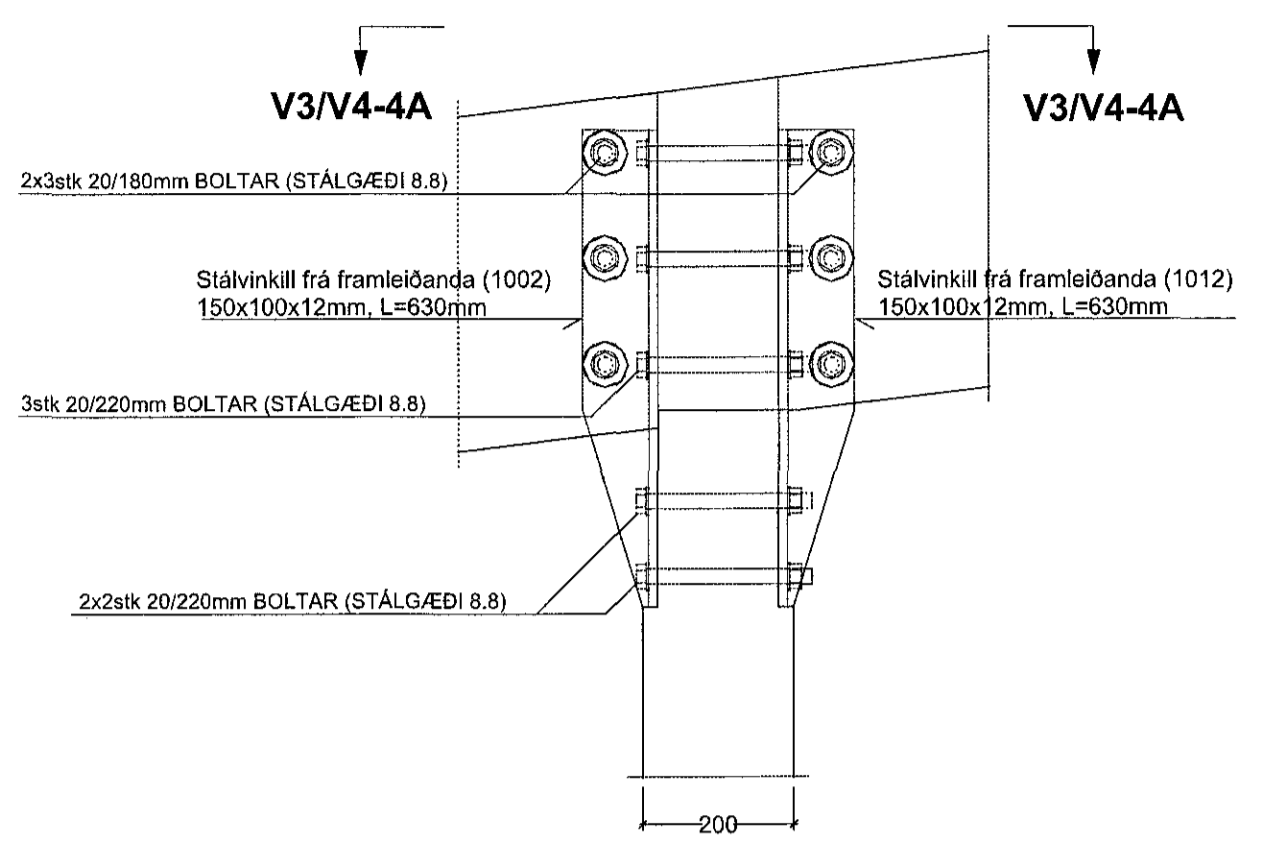

SNID V3/V4 - 3 MKV. 1:10

SNID V3/V4 - 3A MKV. 1:10

SNID V3/V4 - 3A MKV. 1:10  
(Þrívíddarsjónarhorn af samsetningu)

SNID V3/V4 - 4 MKV. 1:10

SNID V3/V4 - 4A MKV. 1:10

SNID V3/V4 - 5 MKV. 1:10

SNID V3/V4 - 5A MKV. 1:10