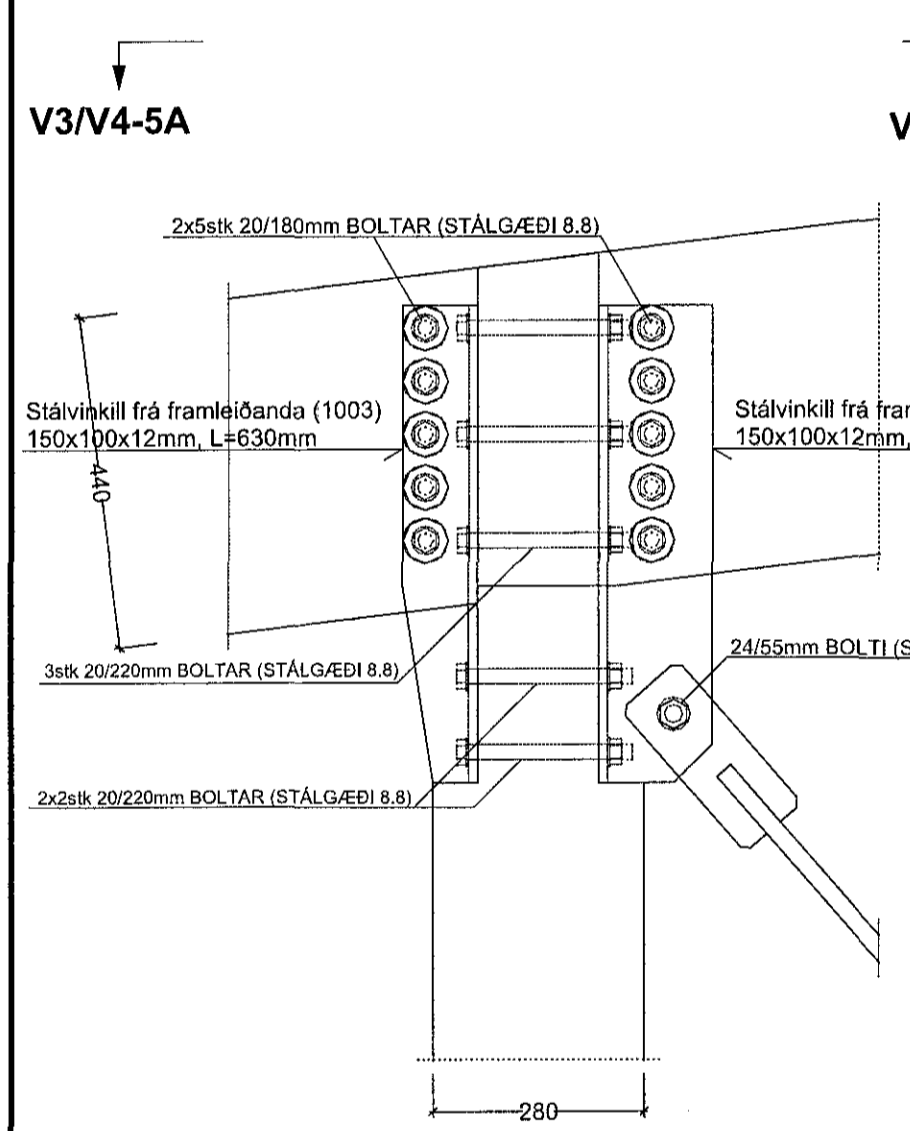

SNID V3/V4 - 3 MKV. 1:10

SNID V3/V4 - 3A MKV. 1:10

SNID V3/V4 - 3A MKV. 1:10  
(Þrívíddarsjónarhorn af samsetningu)

SNID V3/V4 - 4 MKV. 1:10

SNID V3/V4 - 4A MKV. 1:10

SNID V3/V4 - 5 MKV. 1:10

SNID V3/V4 - 5A MKV. 1:10