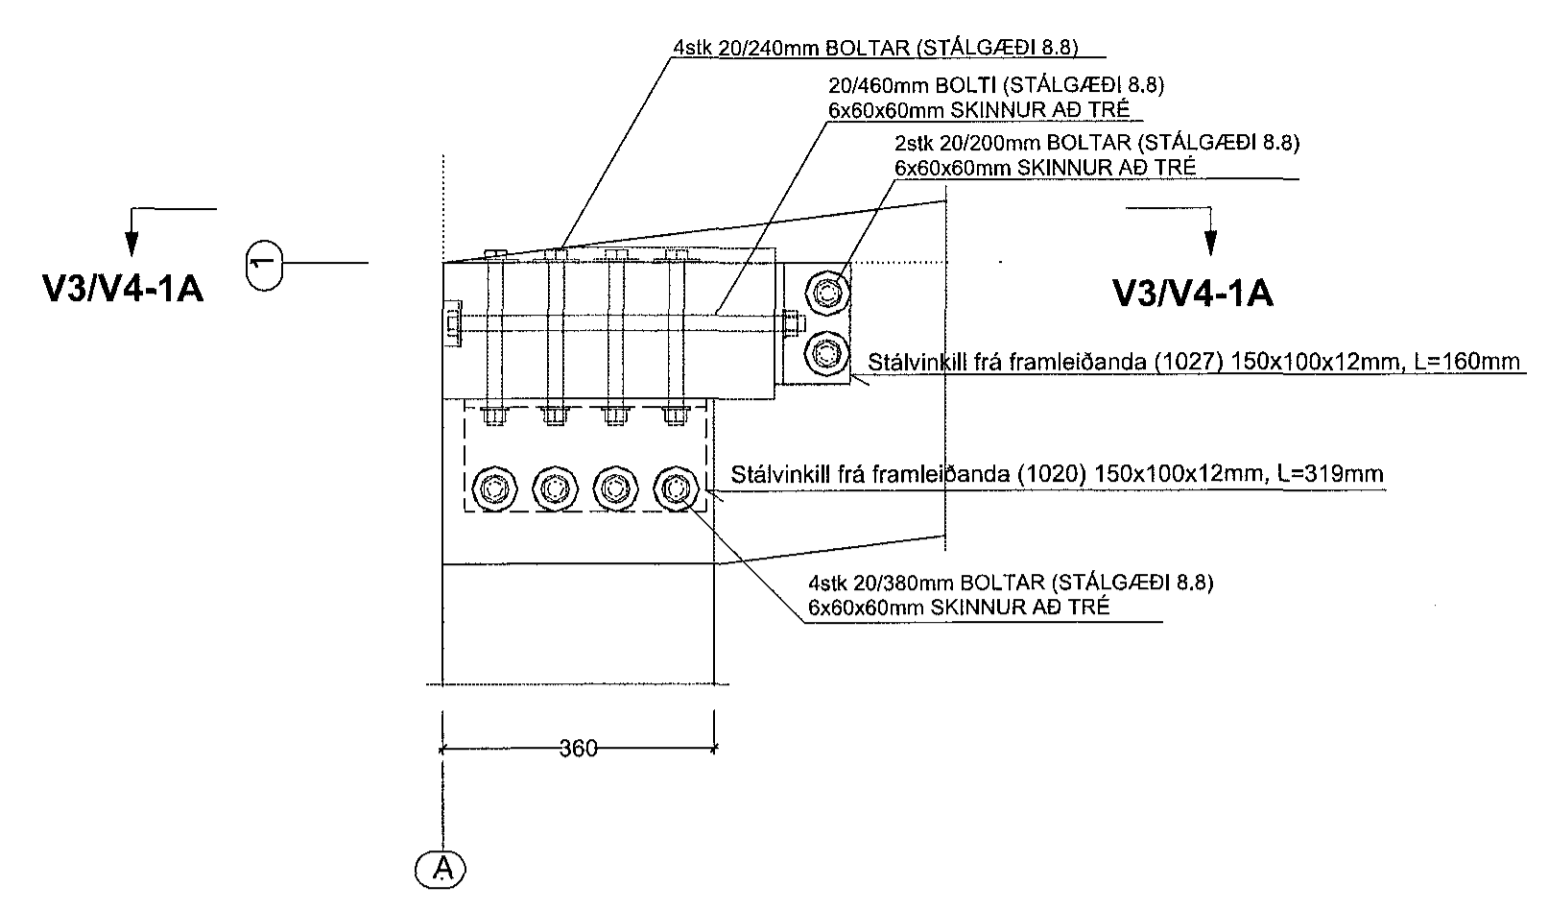

1704517  
12.09.2017  
Sampykki þann  
18. maí 2018  
Byggingafrádráttir

SNID V3/V4 - 1 MKV. 1:10

SNID V3/V4 - 1A MKV. 1:10

SNID V3/V4 - 1A MKV. 1:10  
(Þrívíddarsjónarhorn af hornasamsetningu)

SNID V3/V4 - 2 MKV. 1:10

SNID V3/V4 - 3 MKV. 1:10

SNID V3/V4 - 3A MKV. 1:10

SNID V3/V4 - 3A MKV. 1:10  
(Þrívíddarsjónarhorn af samsetningu)

SNID V3/V4 - 4 MKV. 1:10

SNID V3/V4 - 4A MKV. 1:10

SNID V3/V4 - 5 MKV. 1:10

SNID V3/V4 - 5A MKV. 1:10

SNID V3/V4 - 6 MKV. 1:10

SNID V3/V4 - 6A MKV. 1:10

SNID V3/V4 - 7 MKV. 1:10

SNID V3/V4 - 7A MKV. 1:10

SNID V3/V4 - 8 MKV. 1:10

SNID V3/V4 - 8A MKV. 1:10

SNID V3/V4 - 9 MKV. 1:10

SJÁ SKÝRINGAR Á TEIKNINGU NR. B101