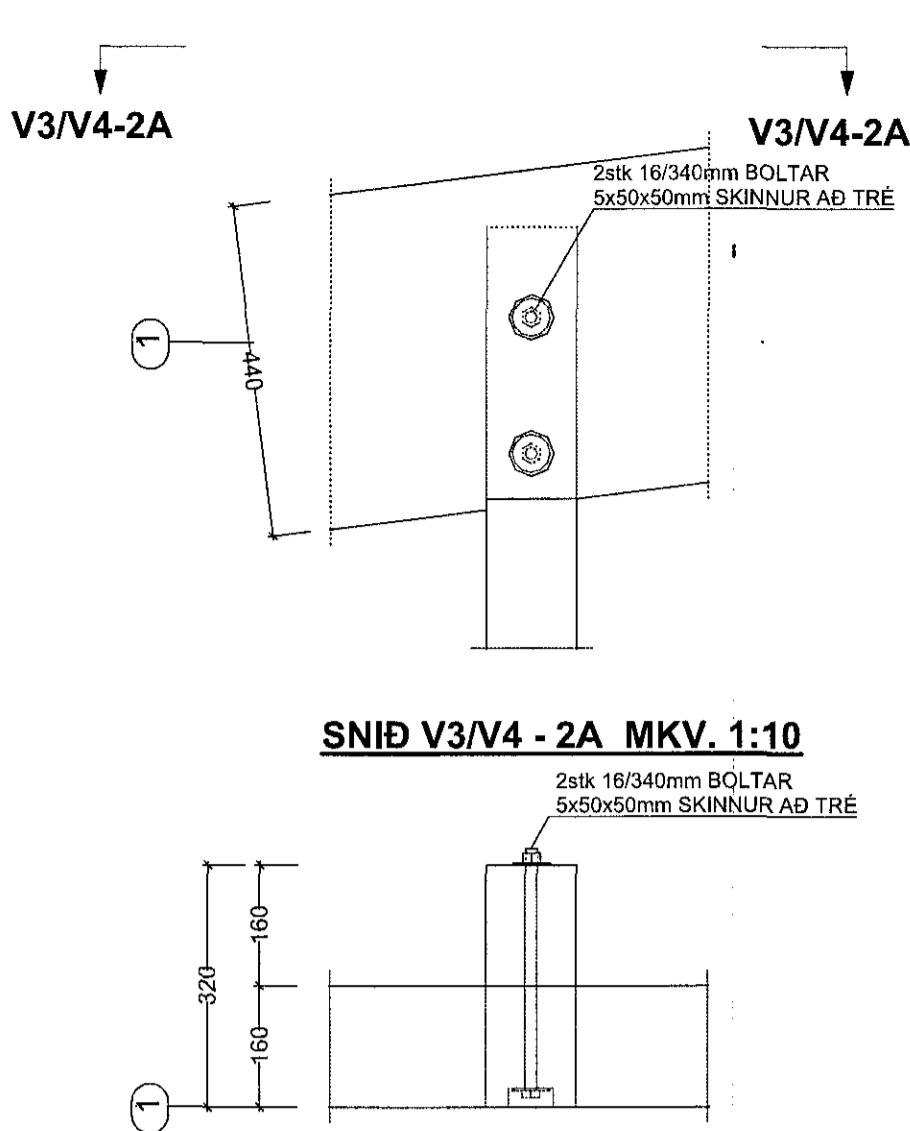

1704517  
12.09.2017  
Sampykki þann  
18. maí 2018  
Byggingafrádráttir

SNID V3/V4 - 1 MKV. 1:10

SNID V3/V4 - 1A MKV. 1:10

SNID V3/V4 - 1A MKV. 1:10  
(Þrívíddarsjónarhorn af hornasamsetningu)

SNID V3/V4 - 2 MKV. 1:10

SNID V3/V4 - 3 MKV. 1:10

SNID V3/V4 - 3A MKV. 1:10

SNID V3/V4 - 3A MKV. 1:10  
(Þrívíddarsjónarhorn af samsetningu)

SNID V3/V4 - 4 MKV. 1:10

SNID V3/V4 - 4A MKV. 1:10

SNID V3/V4 - 5 MKV. 1:10

SNID V3/V4 - 5A MKV. 1:10

SNID V3/V4 - 6 MKV. 1:10

SNID V3/V4 - 6A MKV. 1:10

SNID V3/V4 - 7 MKV. 1:10

SNID V3/V4 - 7A MKV. 1:10

SNID V3/V4 - 8 MKV. 1:10

SNID V3/V4 - 8A MKV. 1:10

SNID V3/V4 - 9 MKV. 1:10

SJÁ SKÝRINGAR Á TEIKNINGU NR. B101