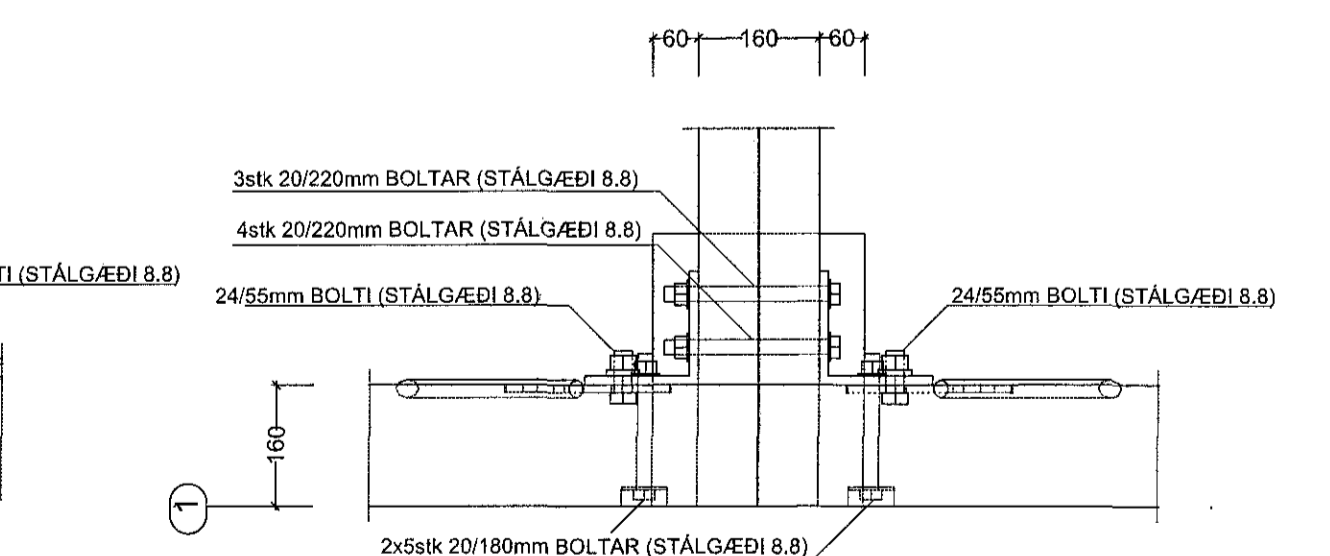

SNID V3/V4 - 6A MKV. 1:10