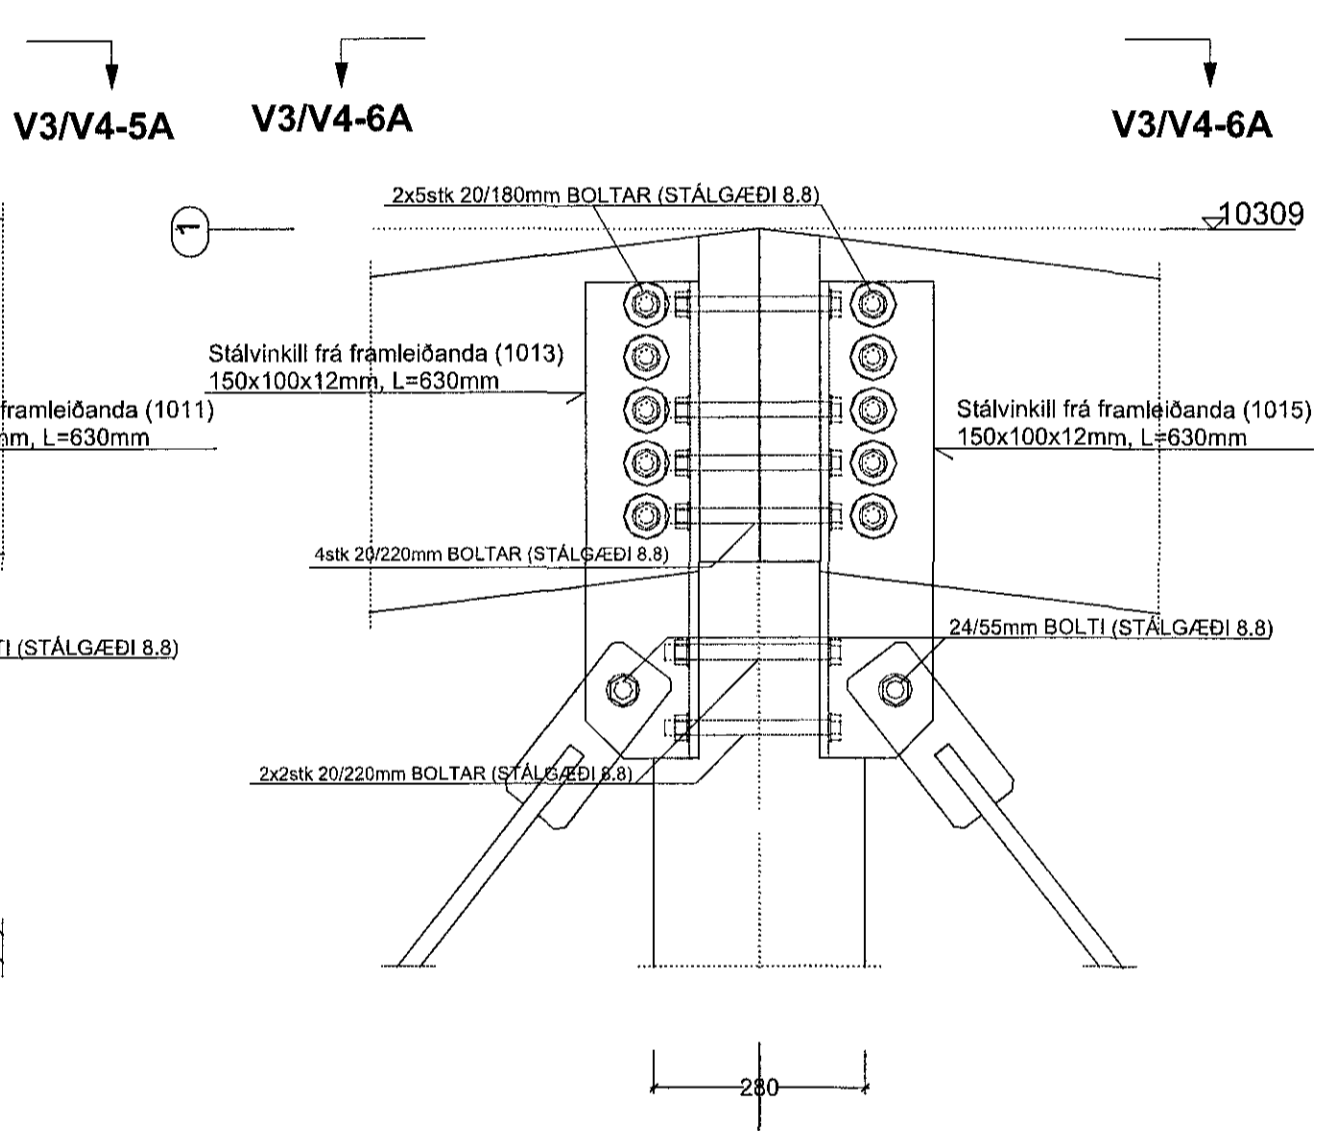

SNID V3/V4 - 6 MKV. 1:10