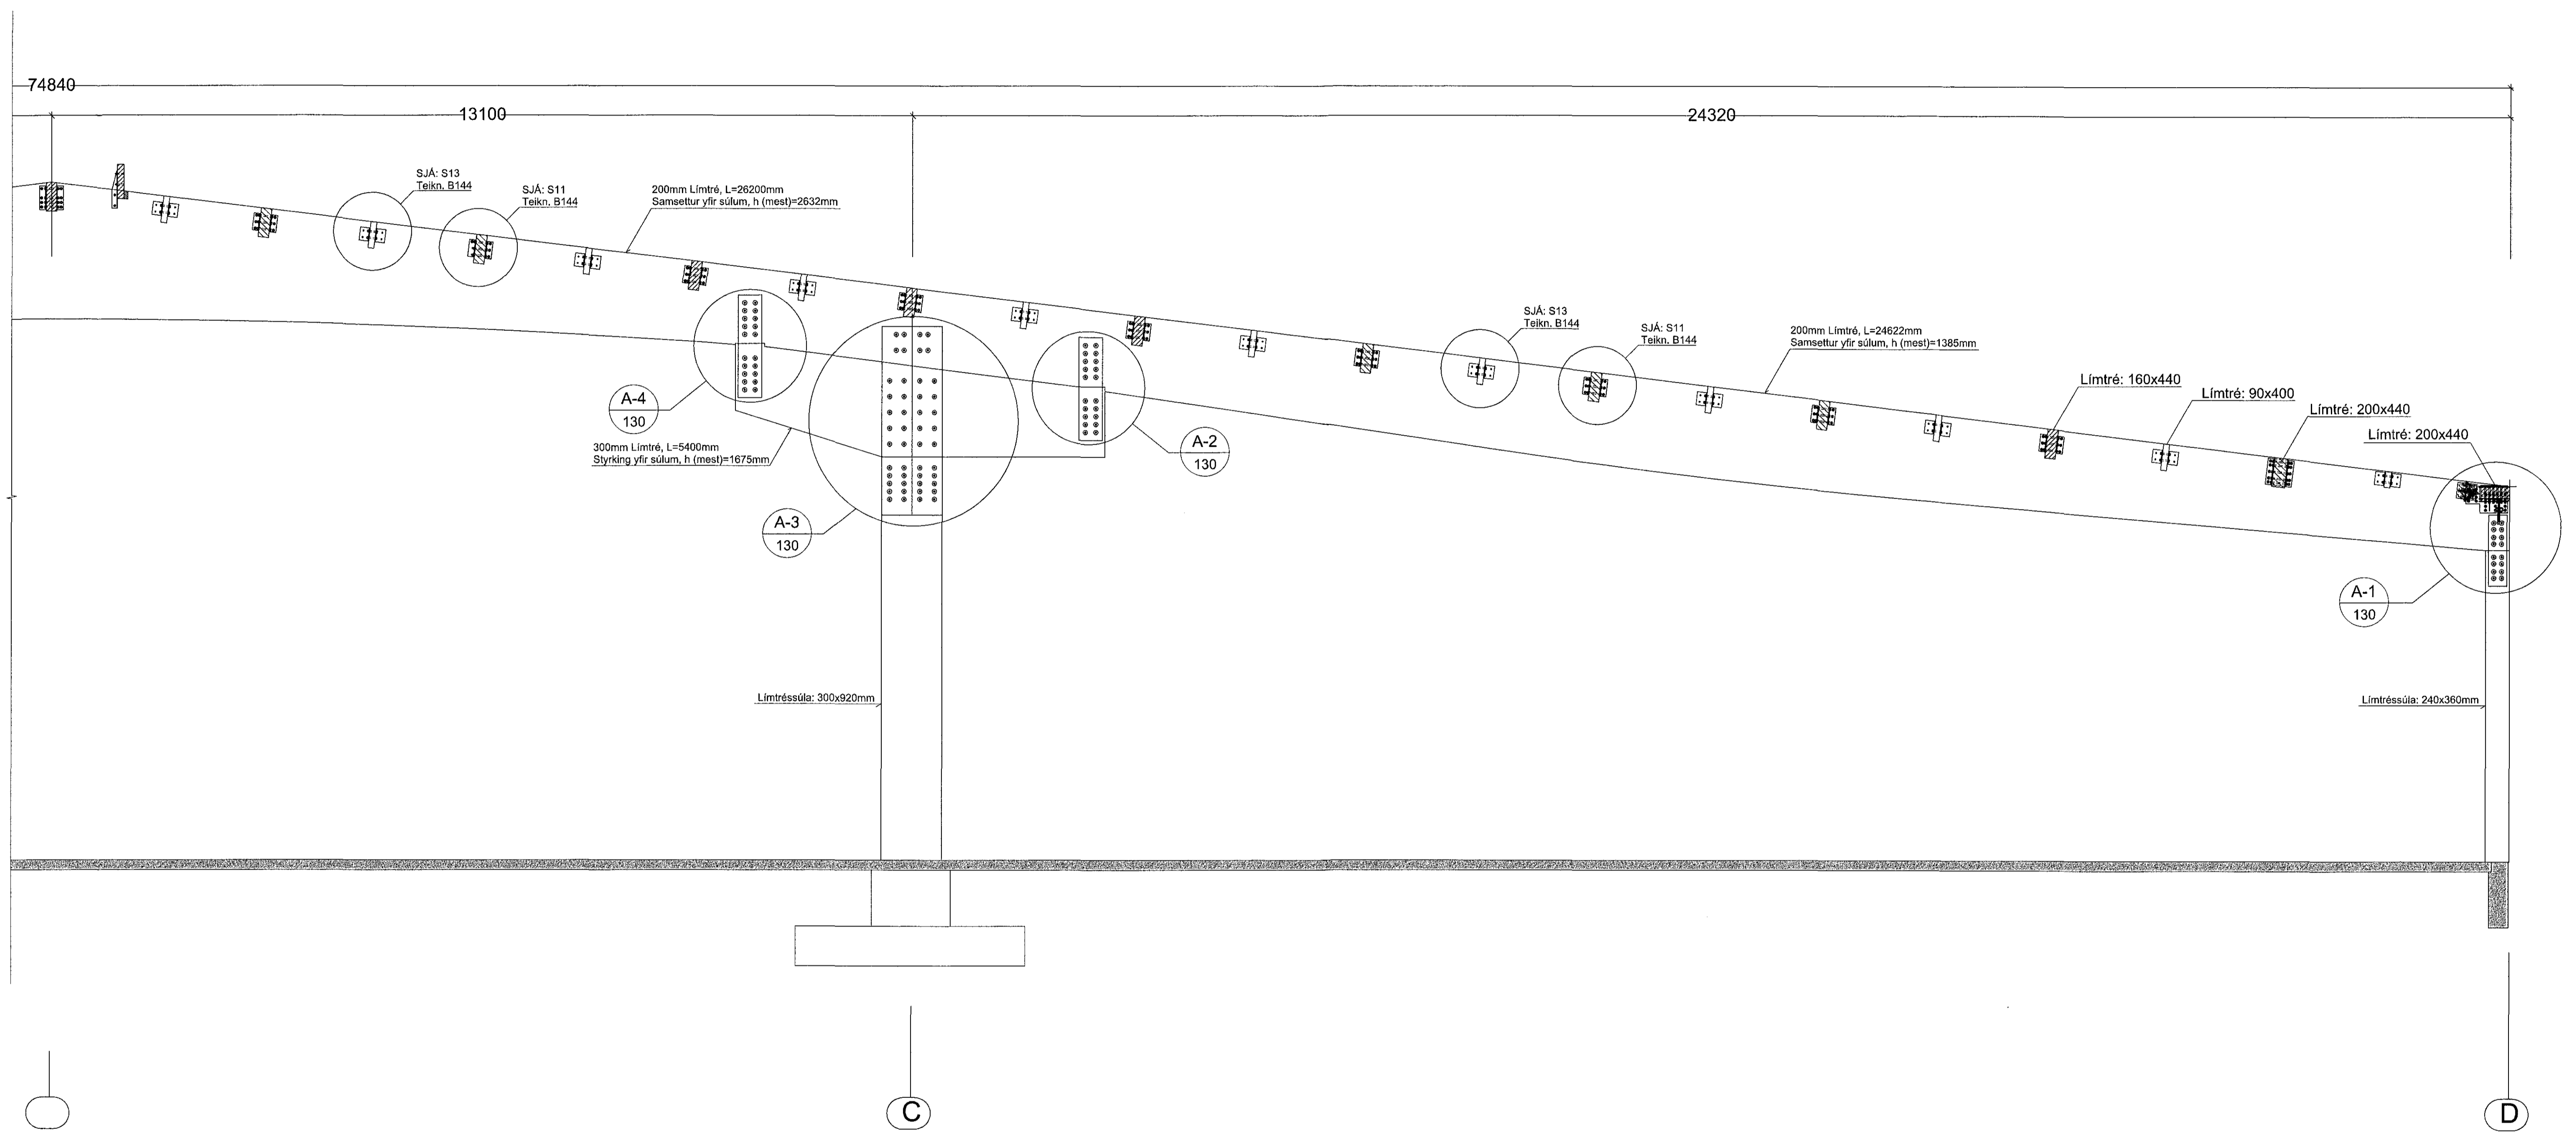

Samþykkt þann
18. maí 2018
Byggingafulltrúinn í Hafnarfirði

SJÁ SKÝRINGAR Á TEIKNINGU NR. B101

TEIKN.NR. B 129	<p>Teiknvangur ehf. KT 450066-1899 Kirkjústétt 26, 113 Reykjavík Sími: 564 22 44, Netf. tv@vortex.is</p>
DAGS. AÐALTEIKNINGA: 12.09.2017	
KVARDI: 1:50	
DAGS: Feb. 2018	
HANNAÐ: MG	VERKEFNI: ÍSHELLA 1 Í HAFNARFIRÐI
TEIKNAD: MG	BURÐARVIRKI: SNID A-A : FRÁ MIÐJU AÐ MÁTLÍNU D
YFIRFARID:	Undirskrift: Aðalhönnuðar

1091122-2109