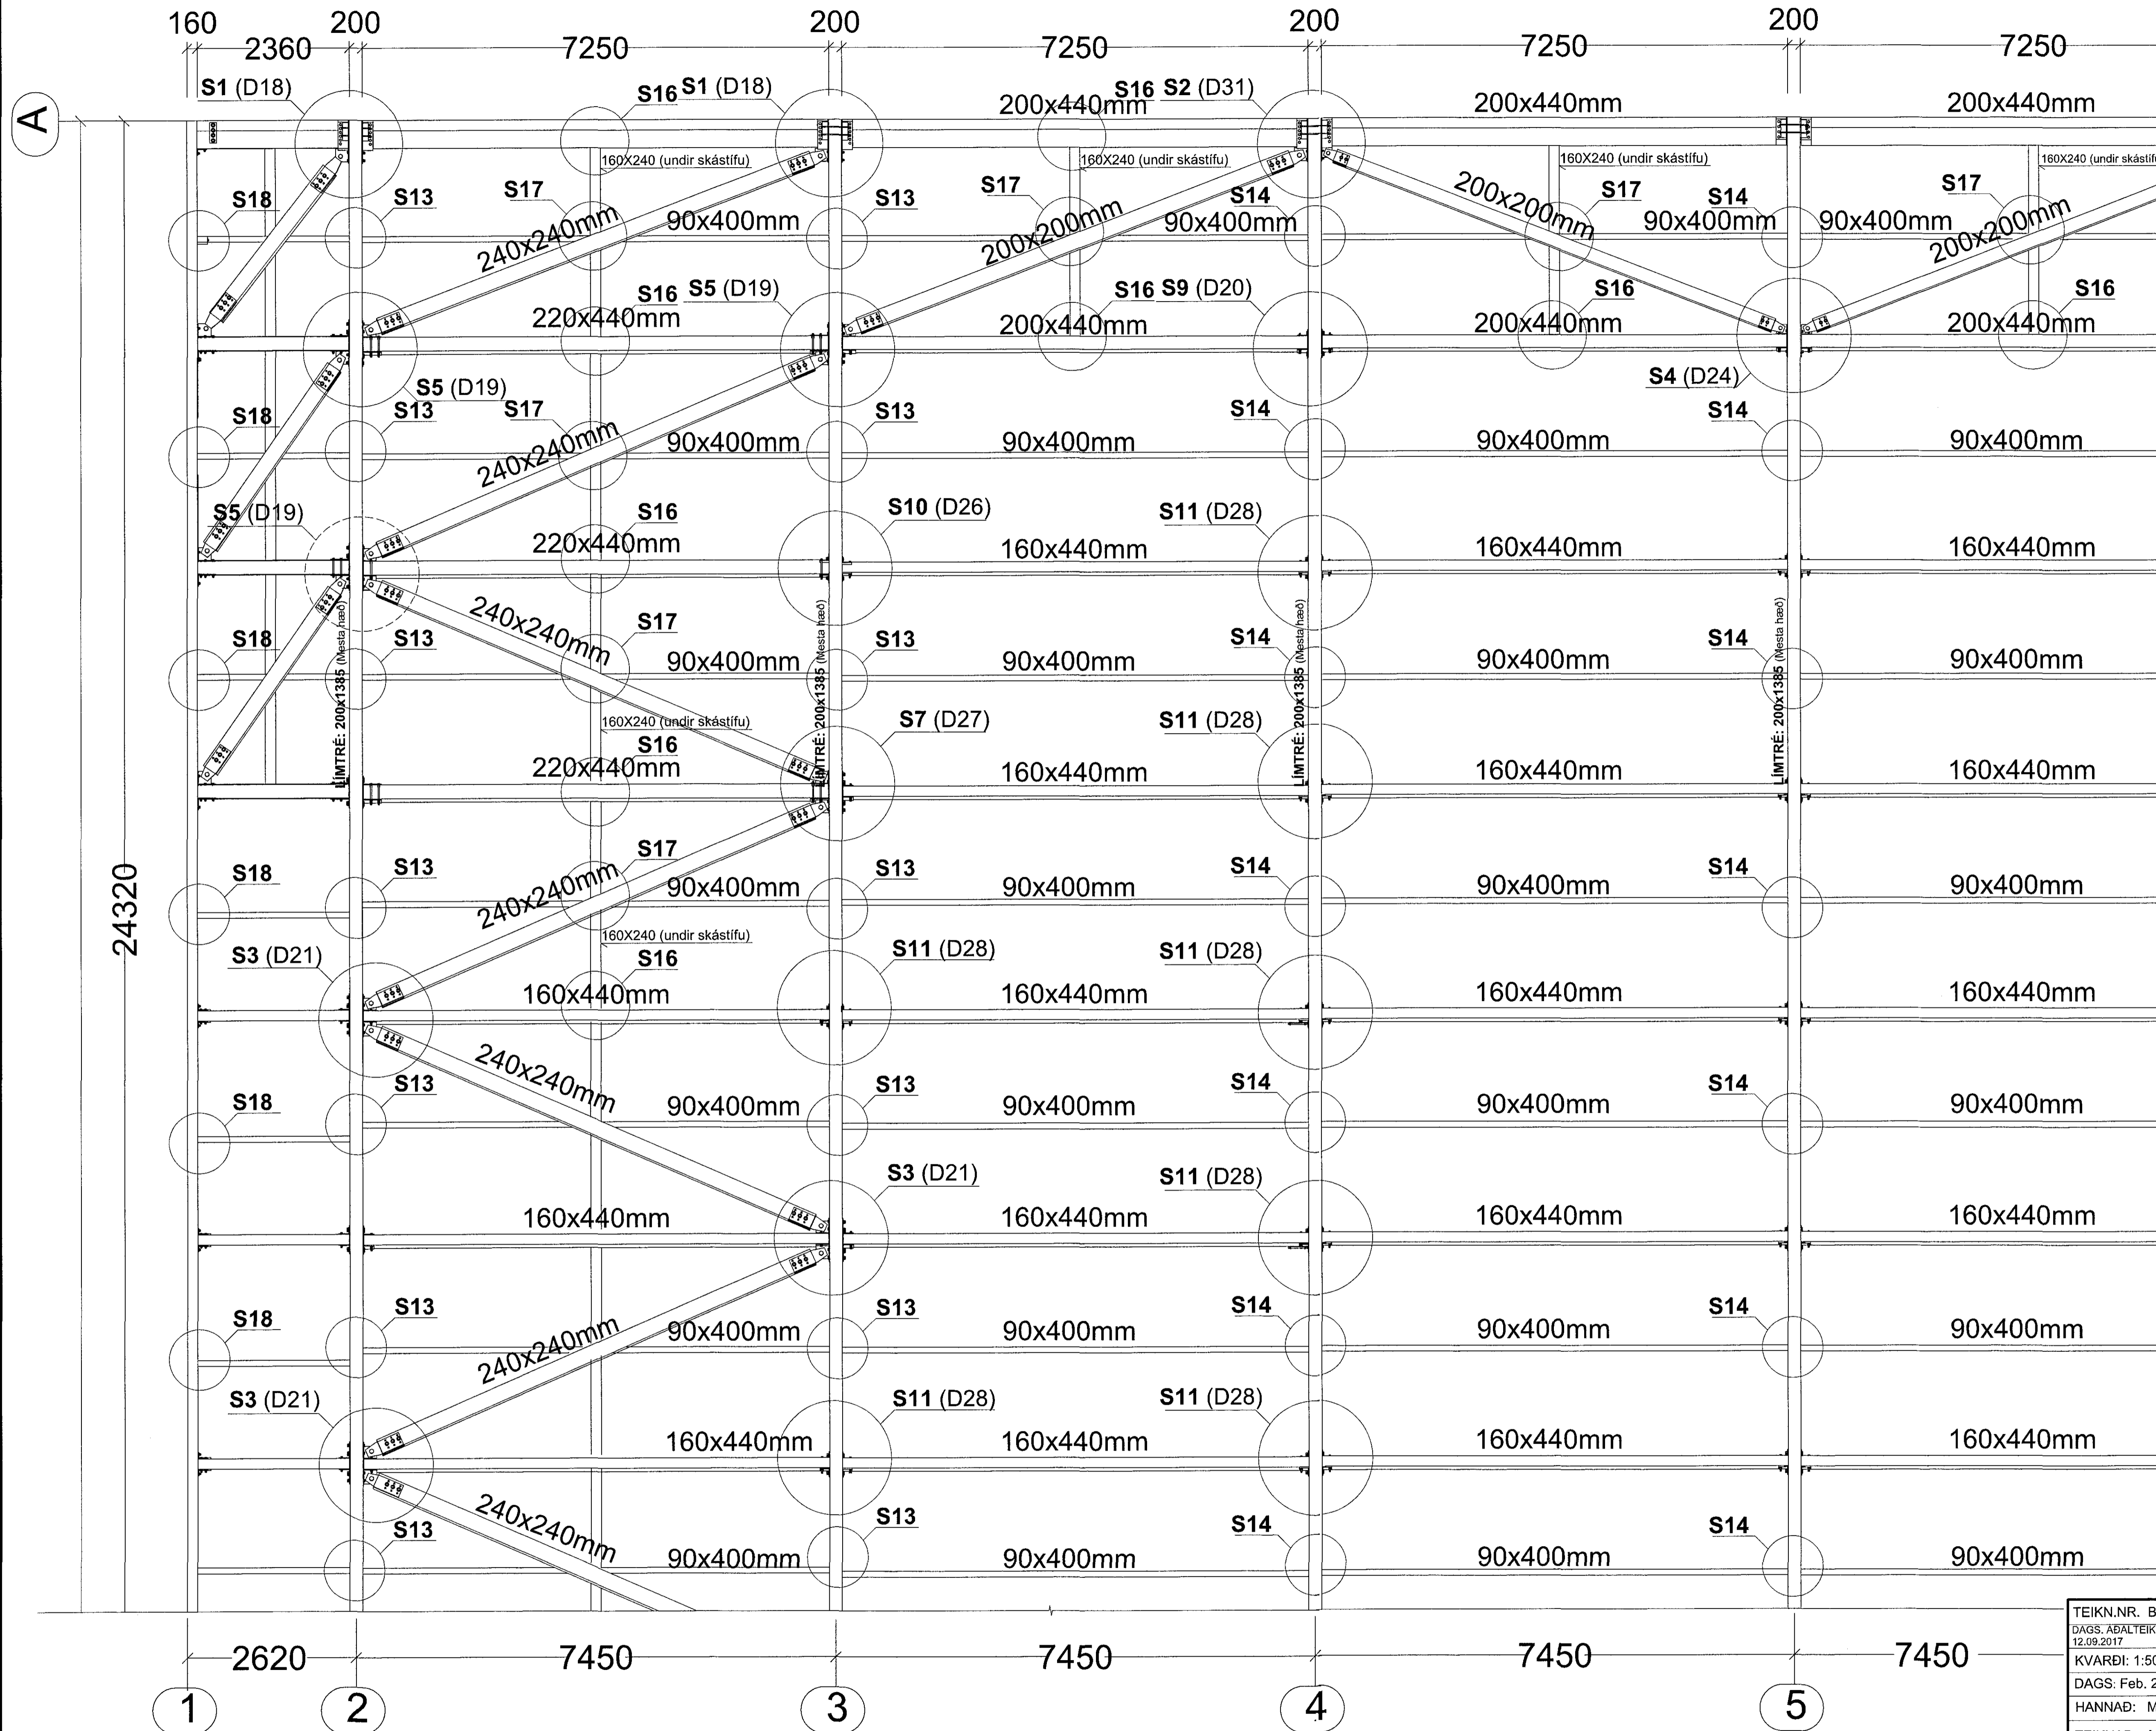

Samþykkt þann  
 18 maí 2018  
 Byggingaáskilunin í Hafnarfirði

Sérmyndir S1-S8 : Sjá teikningu nr. B143  
 Sérmyndir S9-S19 : Sjá teikningu nr. B144

LYKILMYND: MKV. 1:1000

SJÁ SKÝRINGAR Á TEIKNINGU NR. B101

TEIKN.NR. B 134	Teiknivanur ehf. KT.450586-1889 Kirkjustétt 26, 113 Reykjavík Sími: 564 22 44, Netf. tv@vortex.is
DAGS. AÐALTEIKNINGA: 12.09.2017	
KVARDI: 1:50	
DAGS. Feb. 2018	
HANNAÐ: MG	VERKEFNI: ÍSHELLA 1 í HAFNARFIRÐI
TEIKNAD: MG	BURÐARVIRKI: GRUNNMYND AF PAKI, HLUTI A-1
YFIRFARID: <i>Magnús Gylfason</i>	Undirskrift Aðalhönnuðar: <i>Magnús Gylfason</i>

09/02-3509