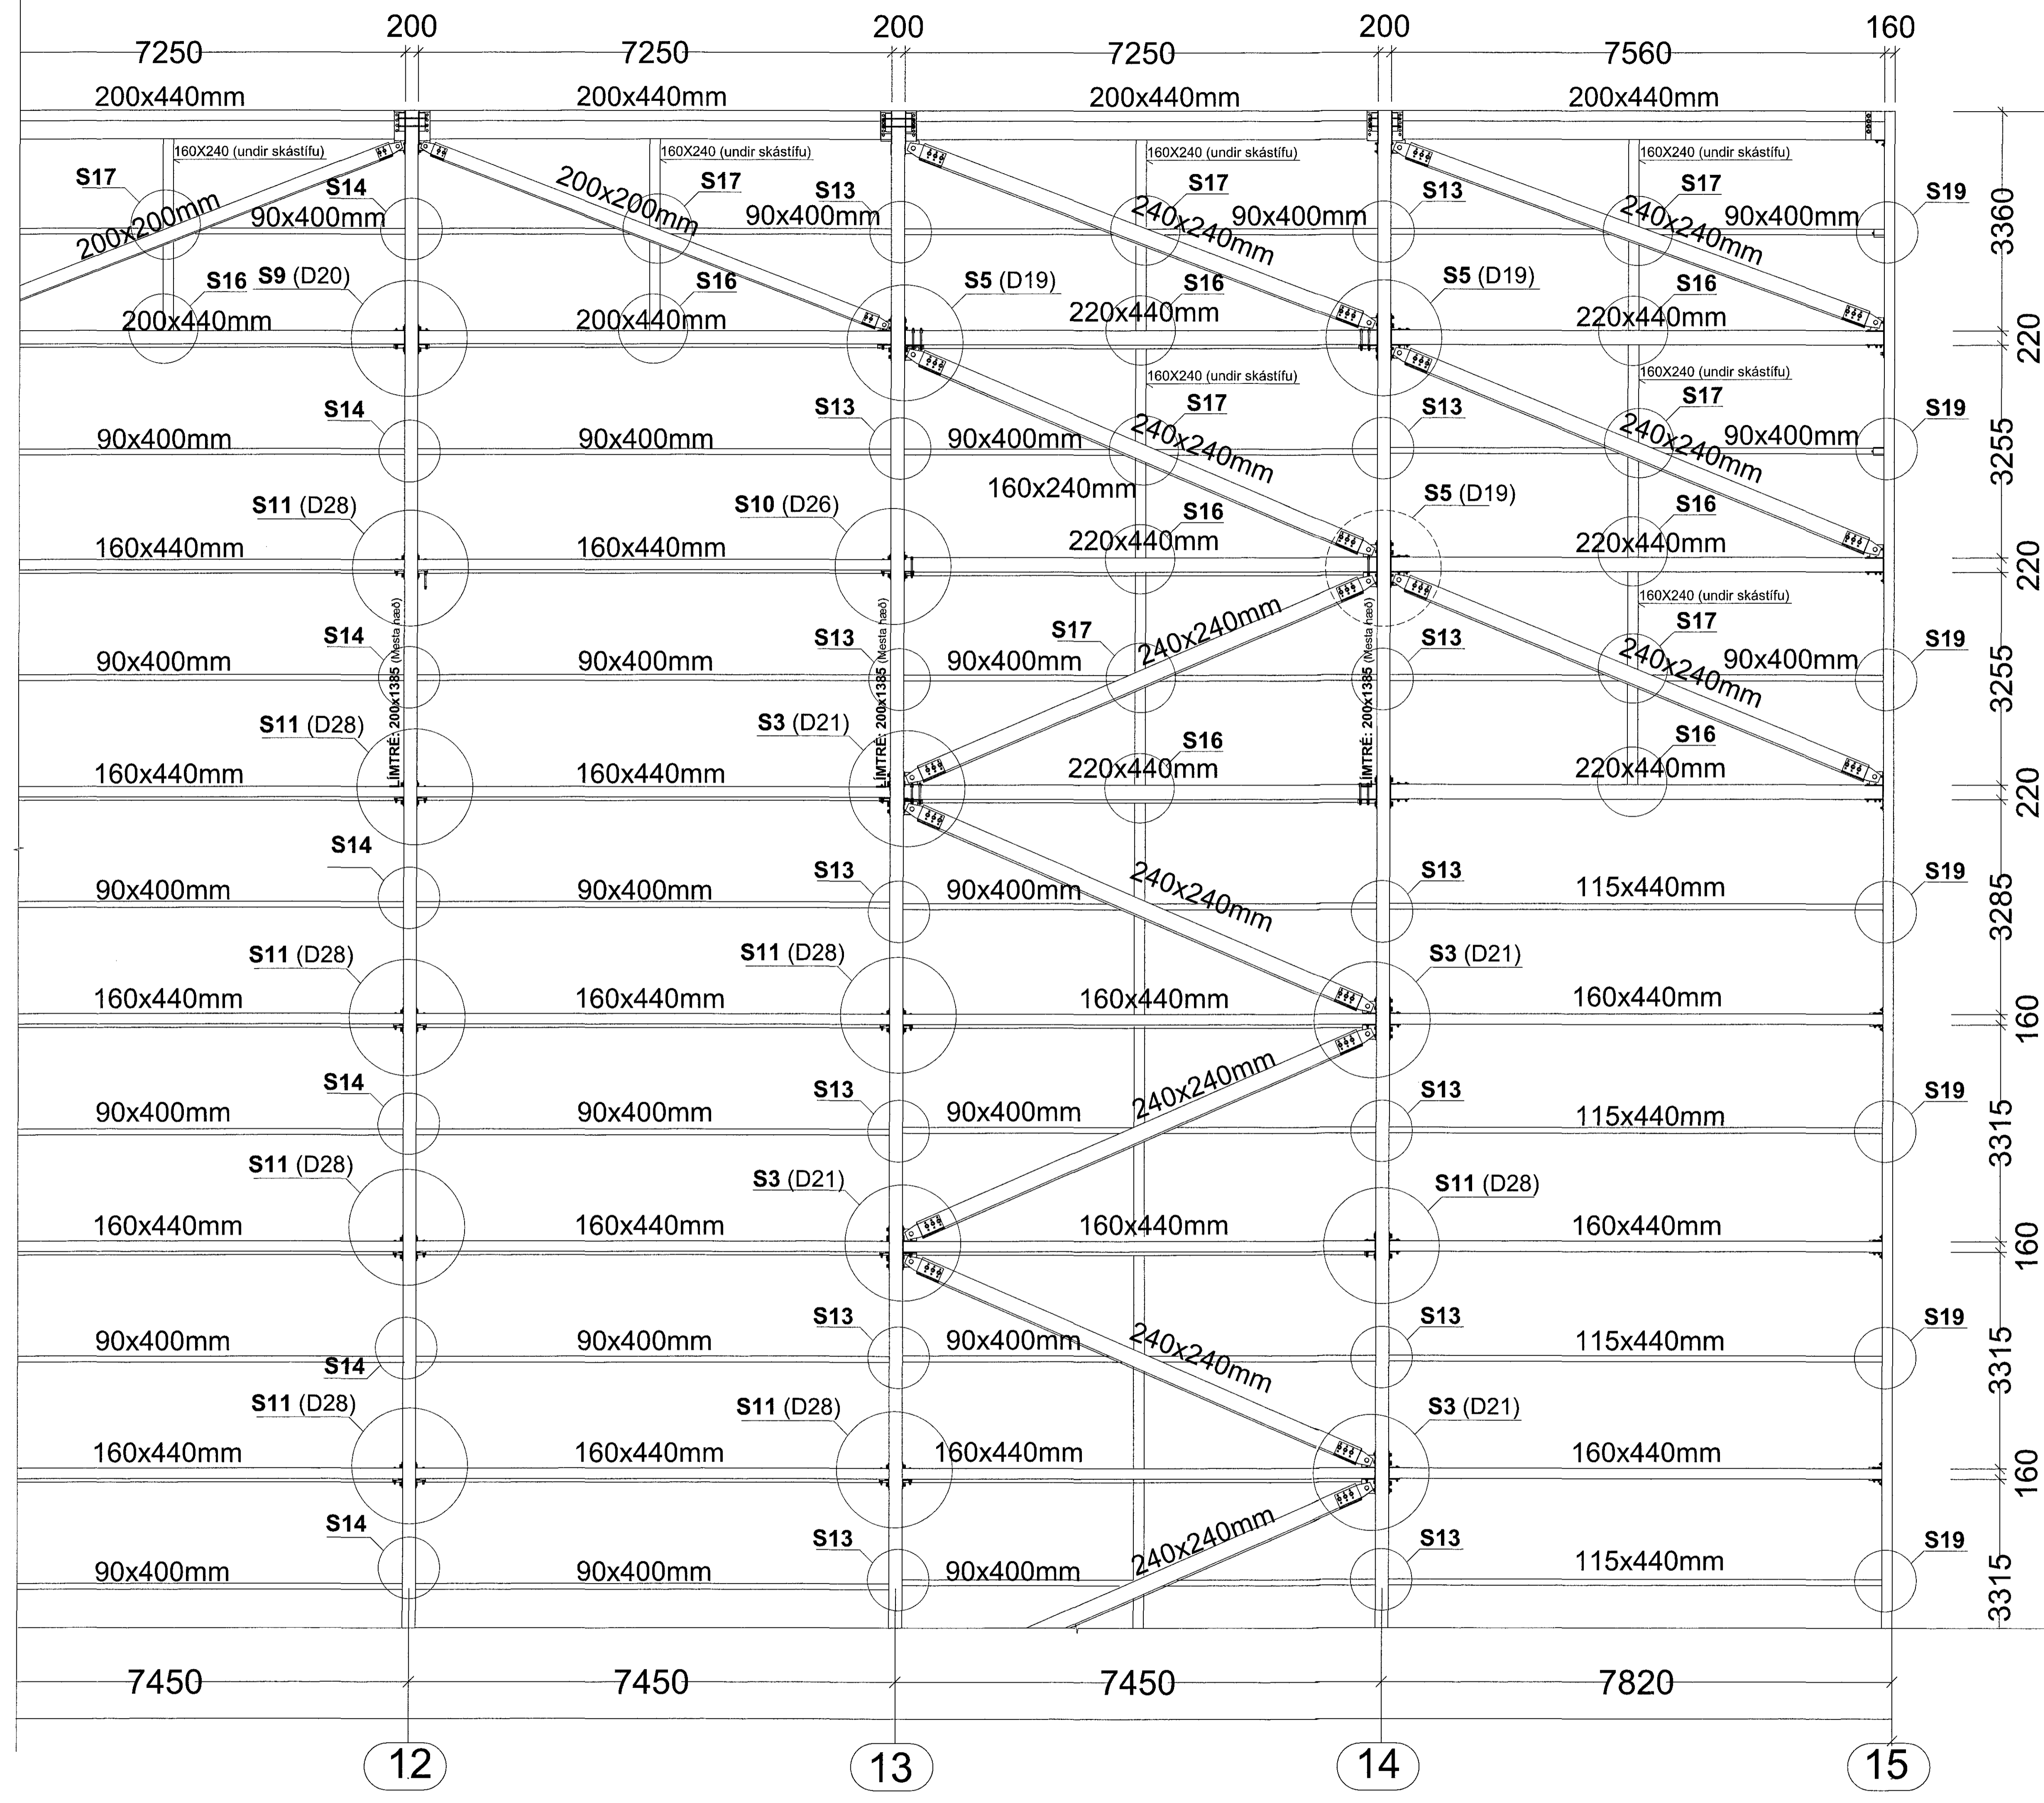

Samþykkt þann
 1. maí 2018
 Byggingafræðingur Á. Magnússon

Sérmyndir S1-S8 : Sjá teikningu nr. B143
 Sérmyndir S9-S19 : Sjá teikningu nr. B144

SJÁ SKÝRINGAR Á TEIKNINGU NR. B101

TEIKN.NR. B 136	Teiknivanur ehf. KÍ. 450586-1889 Kirkjustétt 26, 113 Reykjavík Sími: 564 22 44, Netf. tv@vortex.is
DAGS. AÐALTEIKNINGA: 12.09.2017	
KVARDI: 1:50	
DAGS: Feb. 2018	
HANNAÐ: MG	VERKEFNI: ÍSHELLA 1 Í HAFNARFIRÐI
TEIKNAD: MG	BURÐARVIRKI: GRUNNMYND AF PAKI, HLUÐI A-3
YFIRFARID: Magnús Gylfason	Undirskrift: Adalinn

291162-350