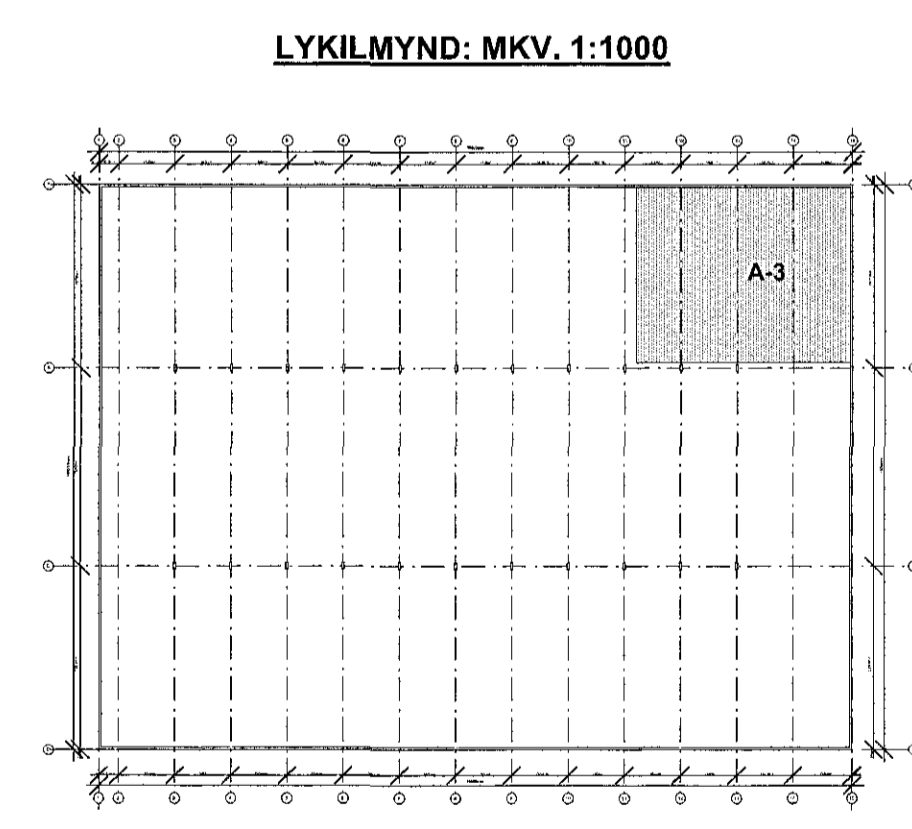

Samþykkt þann
 1. maí 2018
 Byggingafræðingur Á. Magnússon

Sérmyndir S1-S8 : Sjá teikningu nr. B143
 Sérmyndir S9-S19 : Sjá teikningu nr. B144

SJÁ SKÝRINGAR Á TEIKNINGU NR. B101

TEIKN.NR. B 136	Teiknivanur ehf. KÍ. 450586-1889 Kirkjustétt 26, 113 Reykjavík Sími: 564 22 44, Netf. tv@vortex.is
DAGS. AÐALTEIKNINGA: 12.09.2017	
KVARDI: 1:50	
DAGS: Feb. 2018	
HANNAÐ: MG	VERKEFNI: ÍSHELLA 1 Í HAFNARFIRÐI
TEIKNAD: MG	BURÐARVIRKI: GRUNNMYND AF PAKI, HLUÐI A-3
YFIRFARID: Magnús Gylfason	Undirskrift: Adalinn