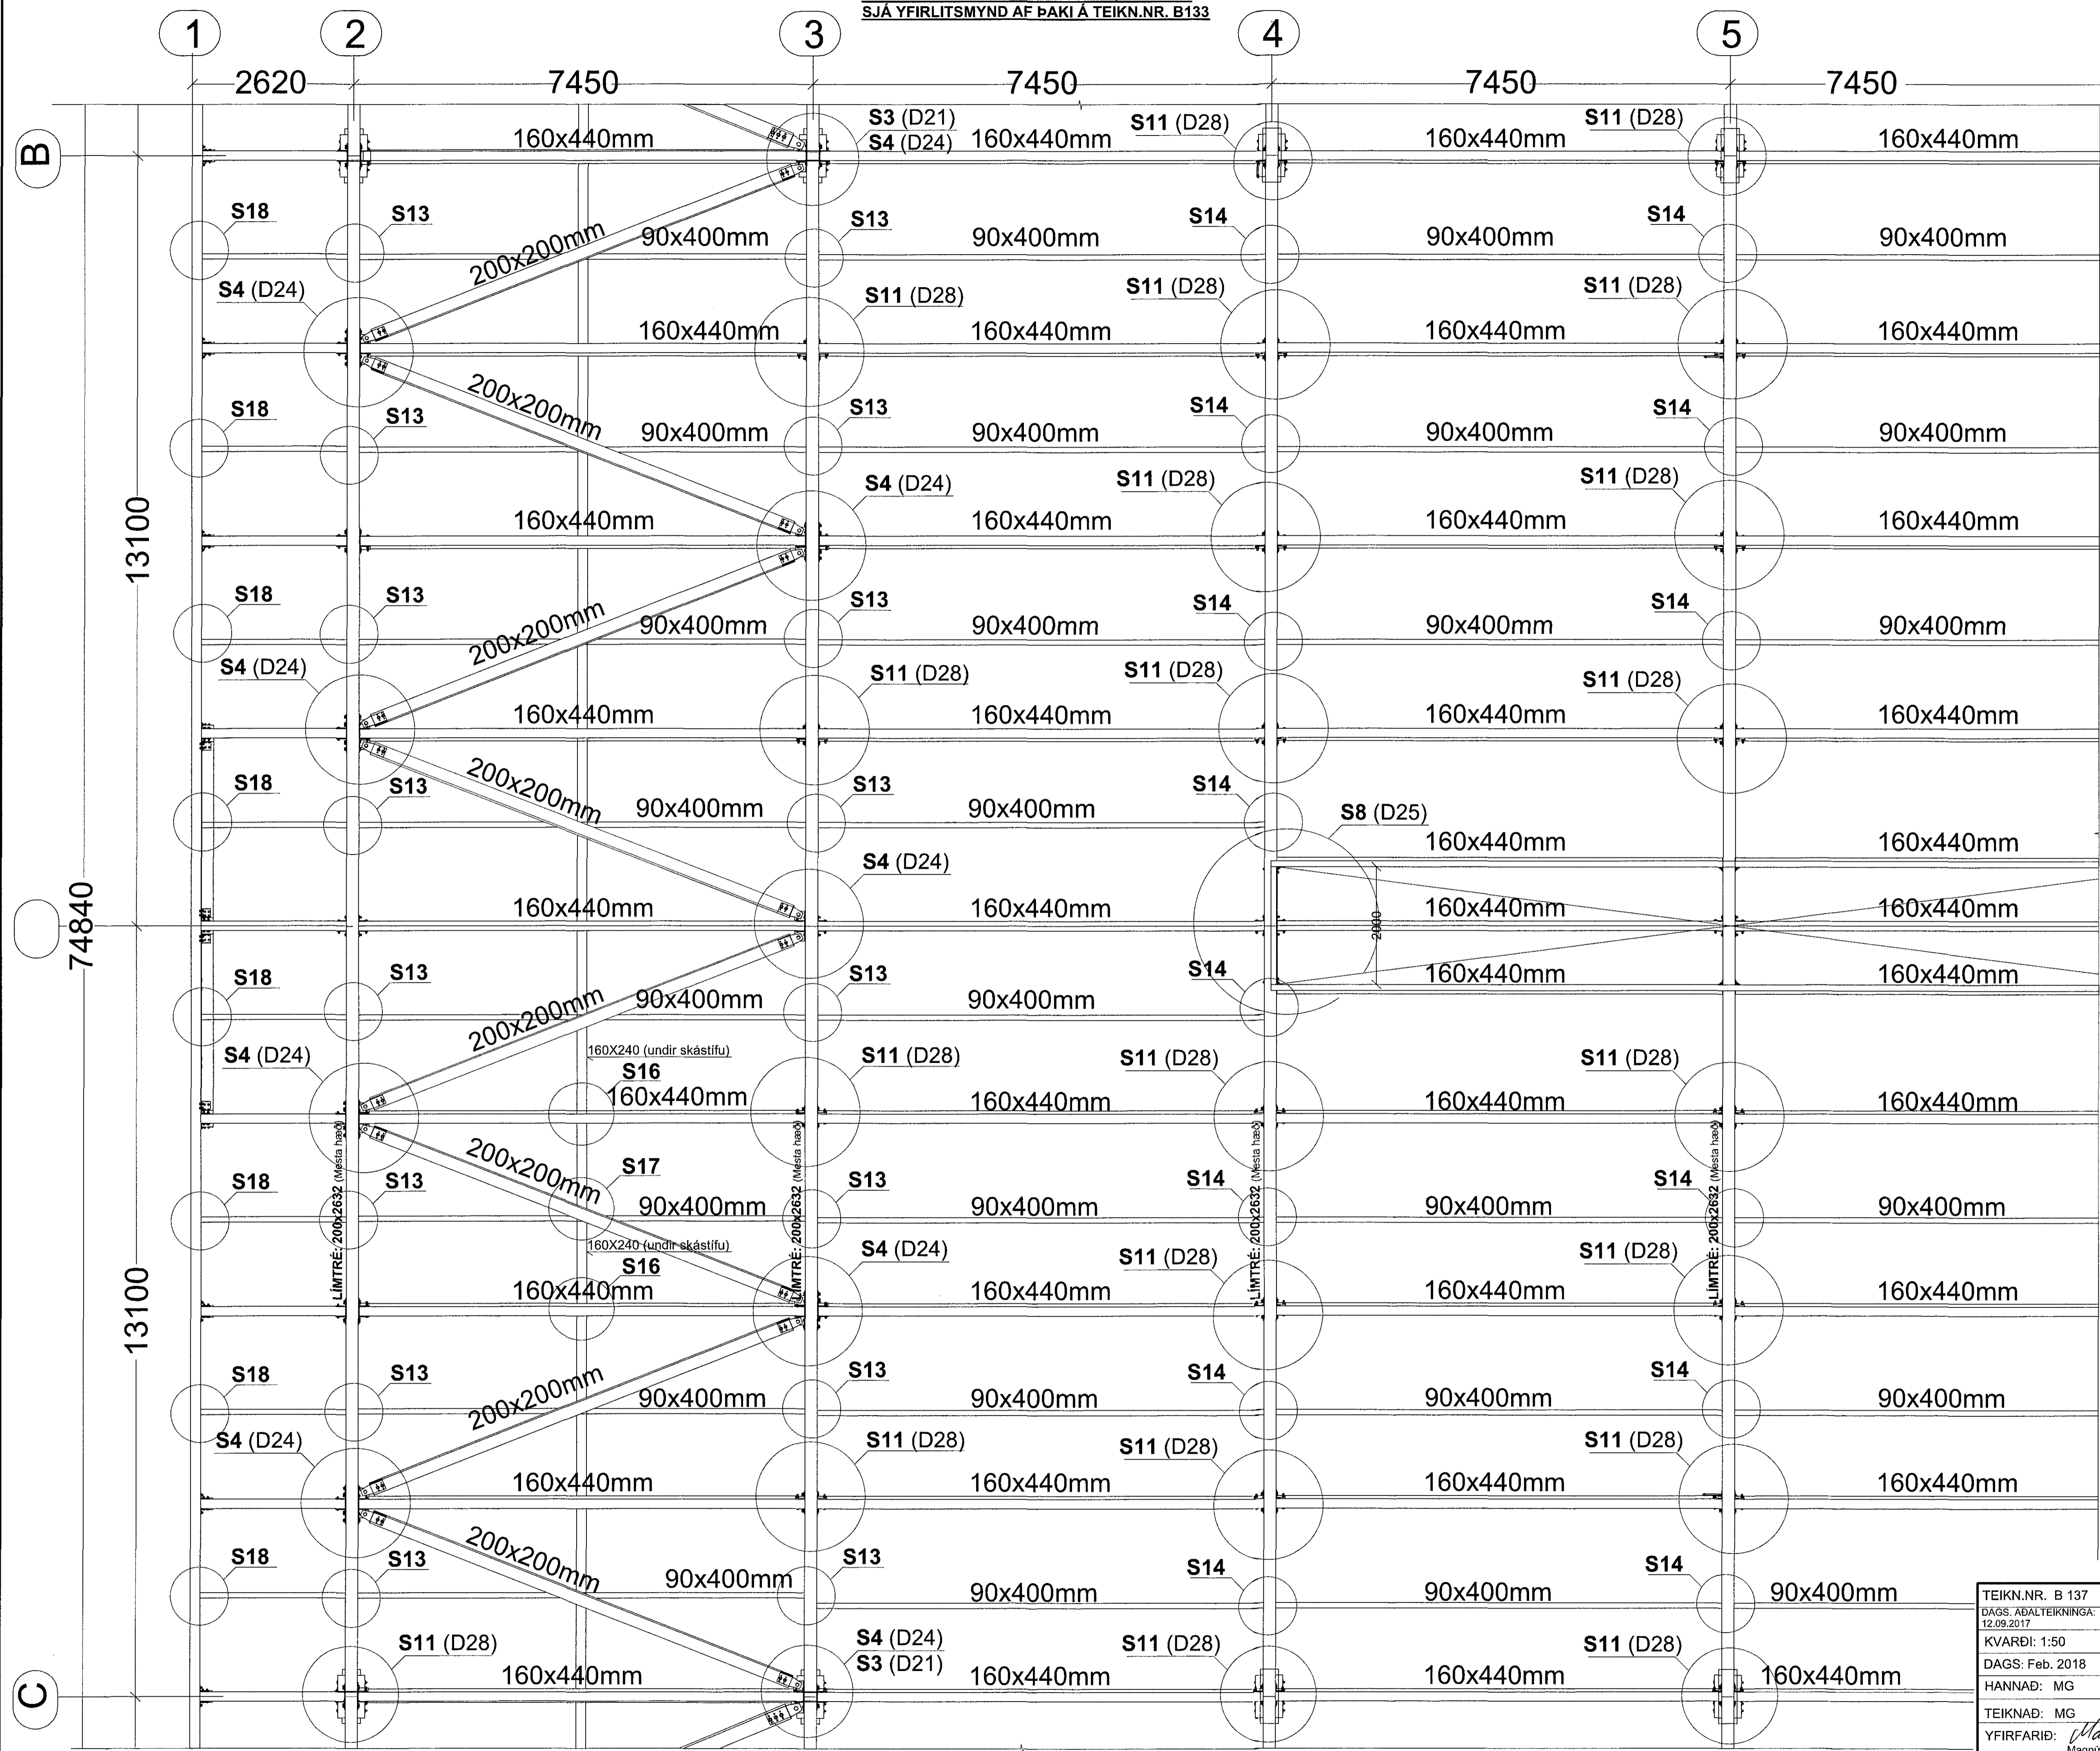

Samþykkt þann
 1. maí 2018
 Byggingafulltrúinn í Hafnarfirði

Sérmyndir S1-S8 : Sjá teikningu nr. B143
 Sérmyndir S9-S19 : Sjá teikningu nr. B144

LYKILMYND: MKV. 1:1000

SJÁ SKÝRINGAR Á TEIKNINGU NR. B101

TEIKN.NR. B 137	
DAGS. ADALTEIKNINGA: 12.09.2017	
KVARDI: 1:50	Teiknivanur ehf. KT.450588-1889 Kirkjustétt 26, 113 Reykjavík Sími: 564 22 44, Netf. tv@vortex.is
DAGS: Feb. 2018	
HANNAD: MG	VERKEFNI: ÍSHELLA 1 í HAFNARFIRÐI
TEIKNAD: MG	BURÐARVIRKI: GRUNNMYND AF PAKI, HLUTI B-1
YFIRFARID: Magnús Gylfason	Undirskrift: Magnús Gylfason

20182-3552