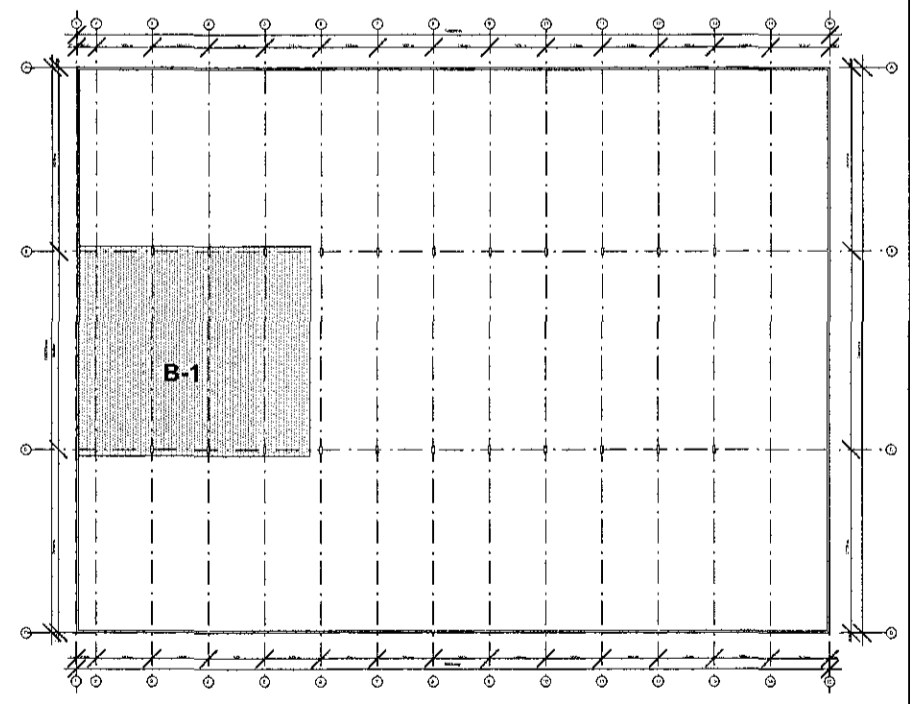

Samþykkt þann
 1. maí 2018
 Byggingafulltrúinn í Hafnarfirði

Sérmyndir S1-S8 : Sjá teikningu nr. B143
 Sérmyndir S9-S19 : Sjá teikningu nr. B144

LYKILMYND: MKV. 1:1000

SJÁ SKÝRINGAR Á TEIKNINGU NR. B101

TEIKN.NR. B 137	
DAGS. ADALTEIKNINGA: 12.09.2017	
KVARDI: 1:50	Teiknivanur ehf. KT.450588-1889 Kirkjustétt 26, 113 Reykjavík Sími: 564 22 44, Netf. tv@vortex.is
DAGS: Feb. 2018	
HANNAD: MG	VERKEFNI: ÍSHELLA 1 í HAFNARFIRÐI
TEIKNAD: MG	BURÐARVIRKI: GRUNNMYND AF PAKI, HLUTI B-1
YFIRFARID: Magnús Gylfason	Undirskrift: Magnús Gylfason