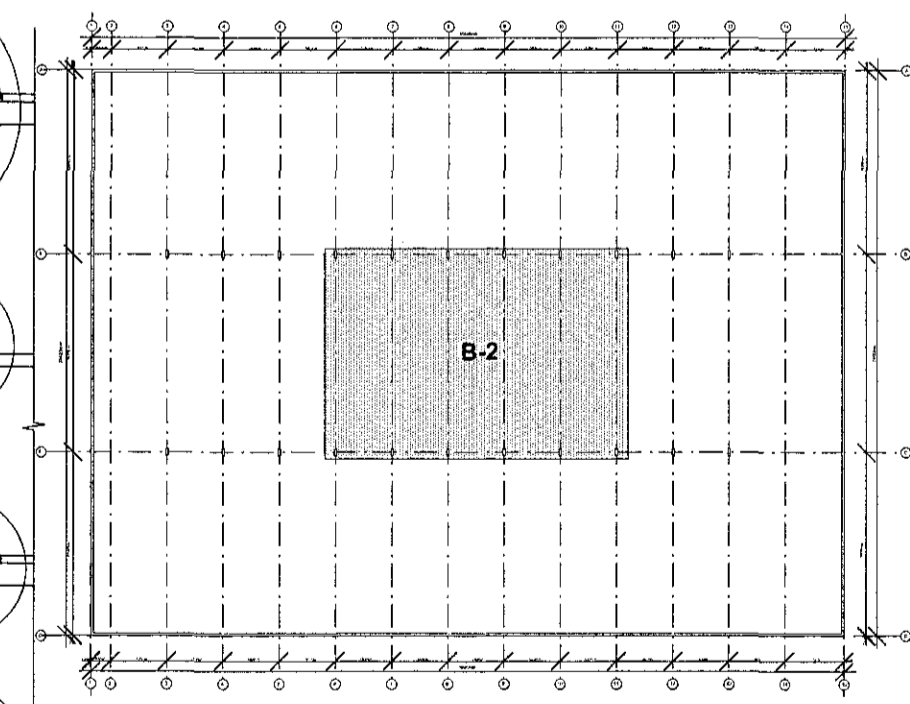

SJA SKÝRINGAR Á TEIKNINGU NR. B101

TEIKN.NR. B 138	TV Tæknivangur ehf. Kl. 45058-1809 Kirkjubátt 26, 113 Reykjavík Sími: 564 22 44, Netf. tv@vortex.is
DAGS. AÐALTEIKNINGA: 12.09.2017	
KVARDI: 1:50	
DAGS: Feb. 2018	
HANNAÐ: MG	VERKEFNI: ÍSHELLA 1 í HAFNARFIRDI
TEIKNAD: MG	BURÐARVIRKI: GRUNNMYND AF PAKI, HLUTI B-2
YFIRFARID: <i>[Signature]</i> Magnús Gylfason 6201251-1199	Undirskrift Aðalflokkar <i>[Signature]</i> Magnús Gylfason 6201251-1199

09162-5509