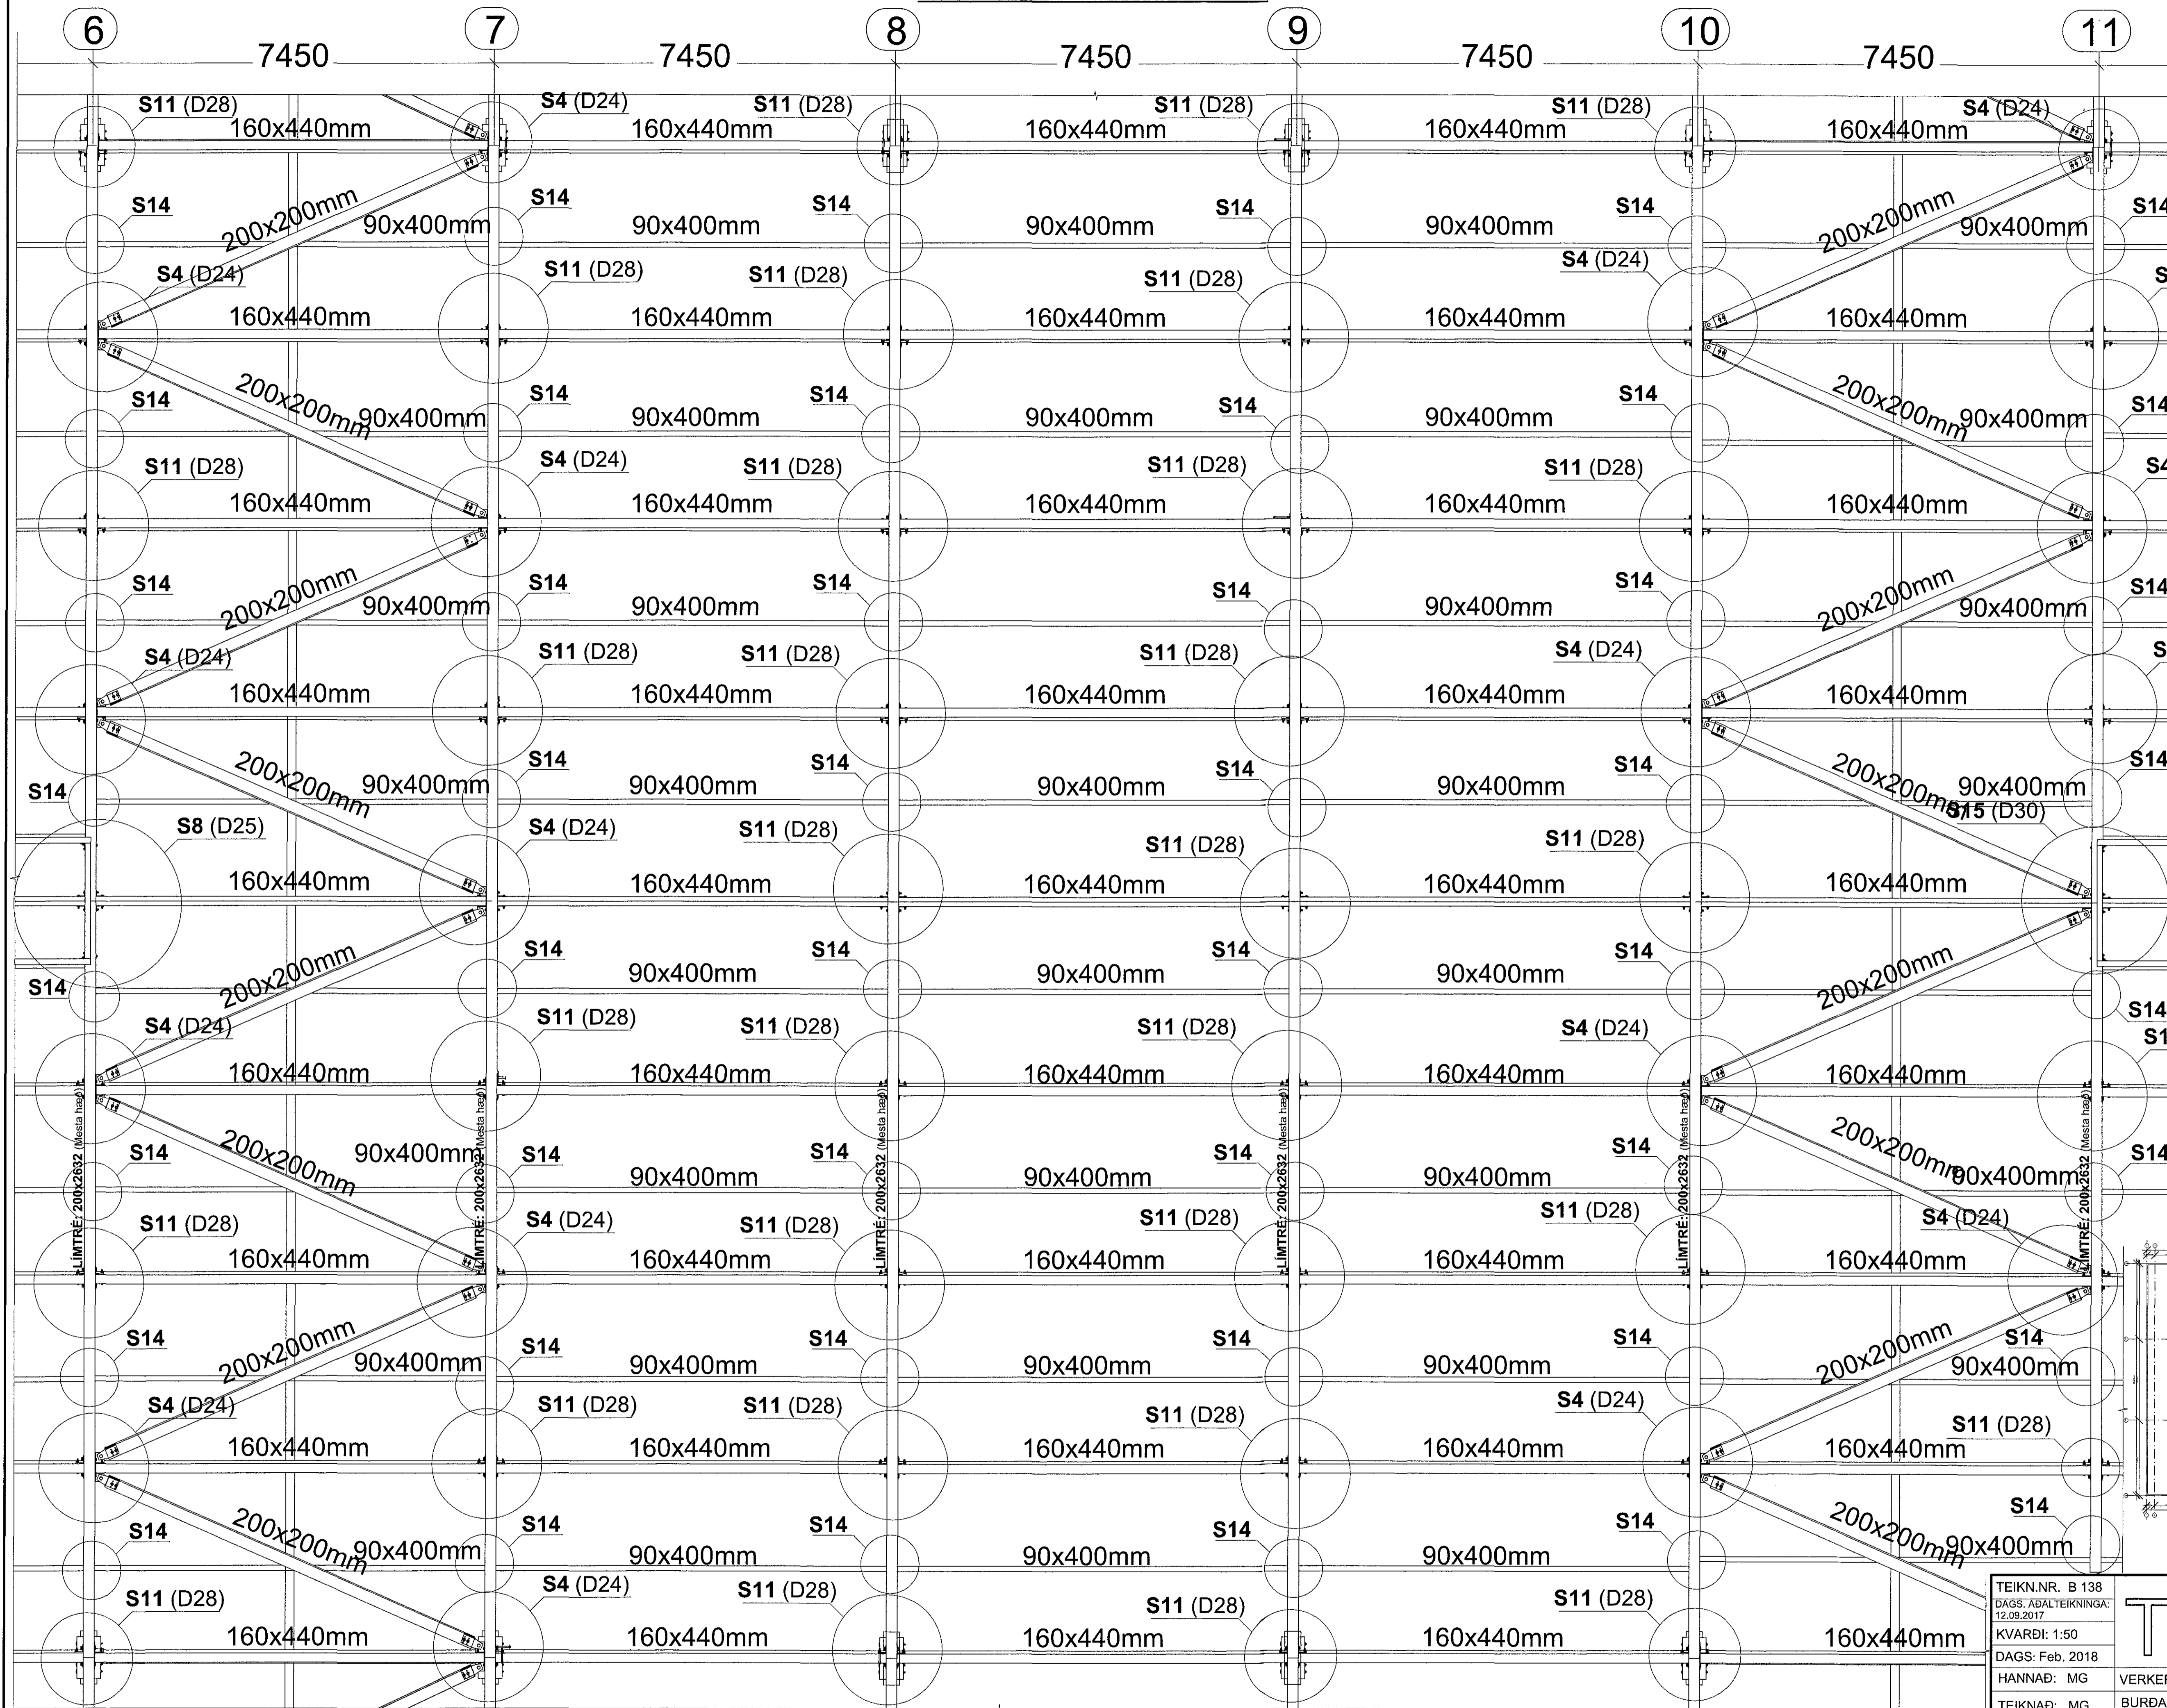

GRUNNMYND AF PAKI : HLUTI B-2, MKV.1:50  
SJA YFIRLITSMYND AF PAKI A TEIKN.NR. B133

Samþykkt þann  
18. maí 2018  
Byggingafulltrúinn / Háttali  
*[Signature]*

13100  
74840  
13100

Sérmyndir S1-S8 : Sjá teikningu nr. B143  
Sérmyndir S9-S19 : Sjá teikningu nr. B144

LYKILMYND: MKV. 1:1000

SJA SKÝRINGAR Á TEIKNINGU NR. B101

|   |   |
|---|---|
| TEIKN.NR. B 138   | <b>TV</b> Tæknivangur ehf.<br>Kl. 45058-1809<br>Kirkjubátt 26, 113 Reykjavík<br>Sími: 564 22 44, Netf. tv@vortex.is |
| DAGS. AÐALTEIKNINGA: 12.09.2017                               |   |
| KVARDI: 1:50  |   |
| DAGS: Feb. 2018   |   |
| HANNAÐ: MG  | VERKEFNI: ÍSHELLA 1 í HAFNARFIRDI   |
| TEIKNAD: MG   | BURÐARVIRKI: GRUNNMYND AF PAKI, HLUTI B-2   |
| YFIRFARID: <i>[Signature]</i><br>Magnús Gylfason 6201251-1199 | Undirskrift Aðalflokkar <i>[Signature]</i><br>Magnús Gylfason 6201251-1199  |