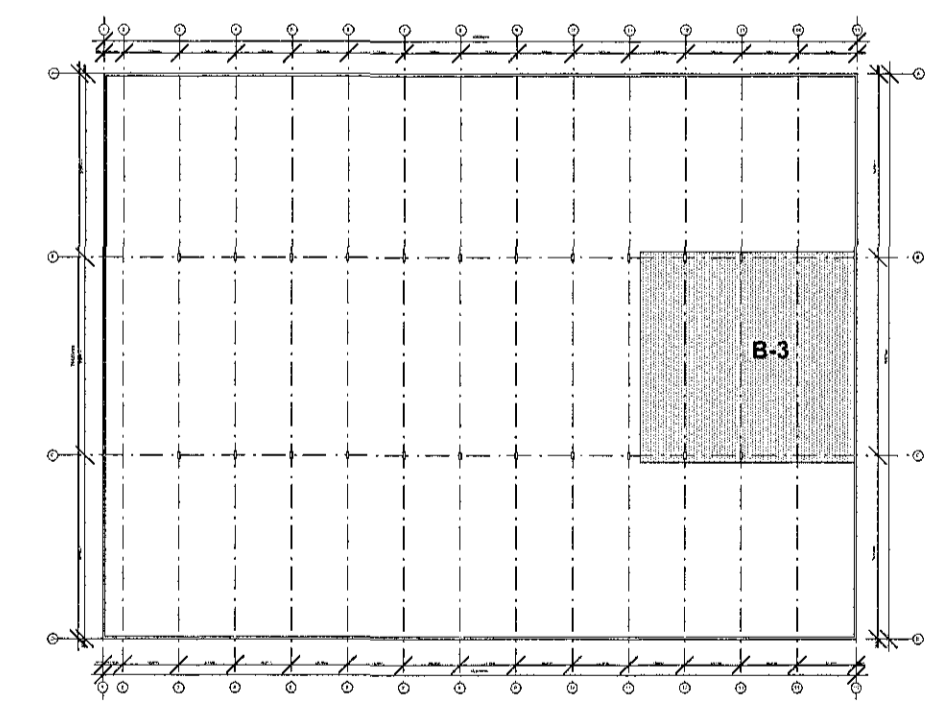

Sambýtt þann
 18. maí 2018
 Byggingaáhræðing

Sérmyndir S1-S8 : Sjá teikningu nr. B143
 Sérmyndir S9-S19 : Sjá teikningu nr. B144

LYKILMYND: MKV. 1:1000

SJÁ SKÝRINGAR Á TEIKNINGU NR. B101

TEIKN.NR. B 139	 Tæknivanur ehf. KT.450586-1889 Kirkjubétt 26, 113 Reykjavík Sími: 564 22 44, Netf. tv@vortex.is
DAGS. ABALTEIKNINGA: 12.09.2017	
KVARDI: 1:50	
DAGS: Feb. 2018	
HANNAÐ: MG	VERKEFNI: ÍSHELLA 1 Í HAFNARFIRDI
TEIKNAD: MG	BURÐARVIRKI: GRUNNMYND AF PAKI, HLUÐI B-3
YFIRFARID: 	Undirskrift: Adalhornnugar v. 270309-0000