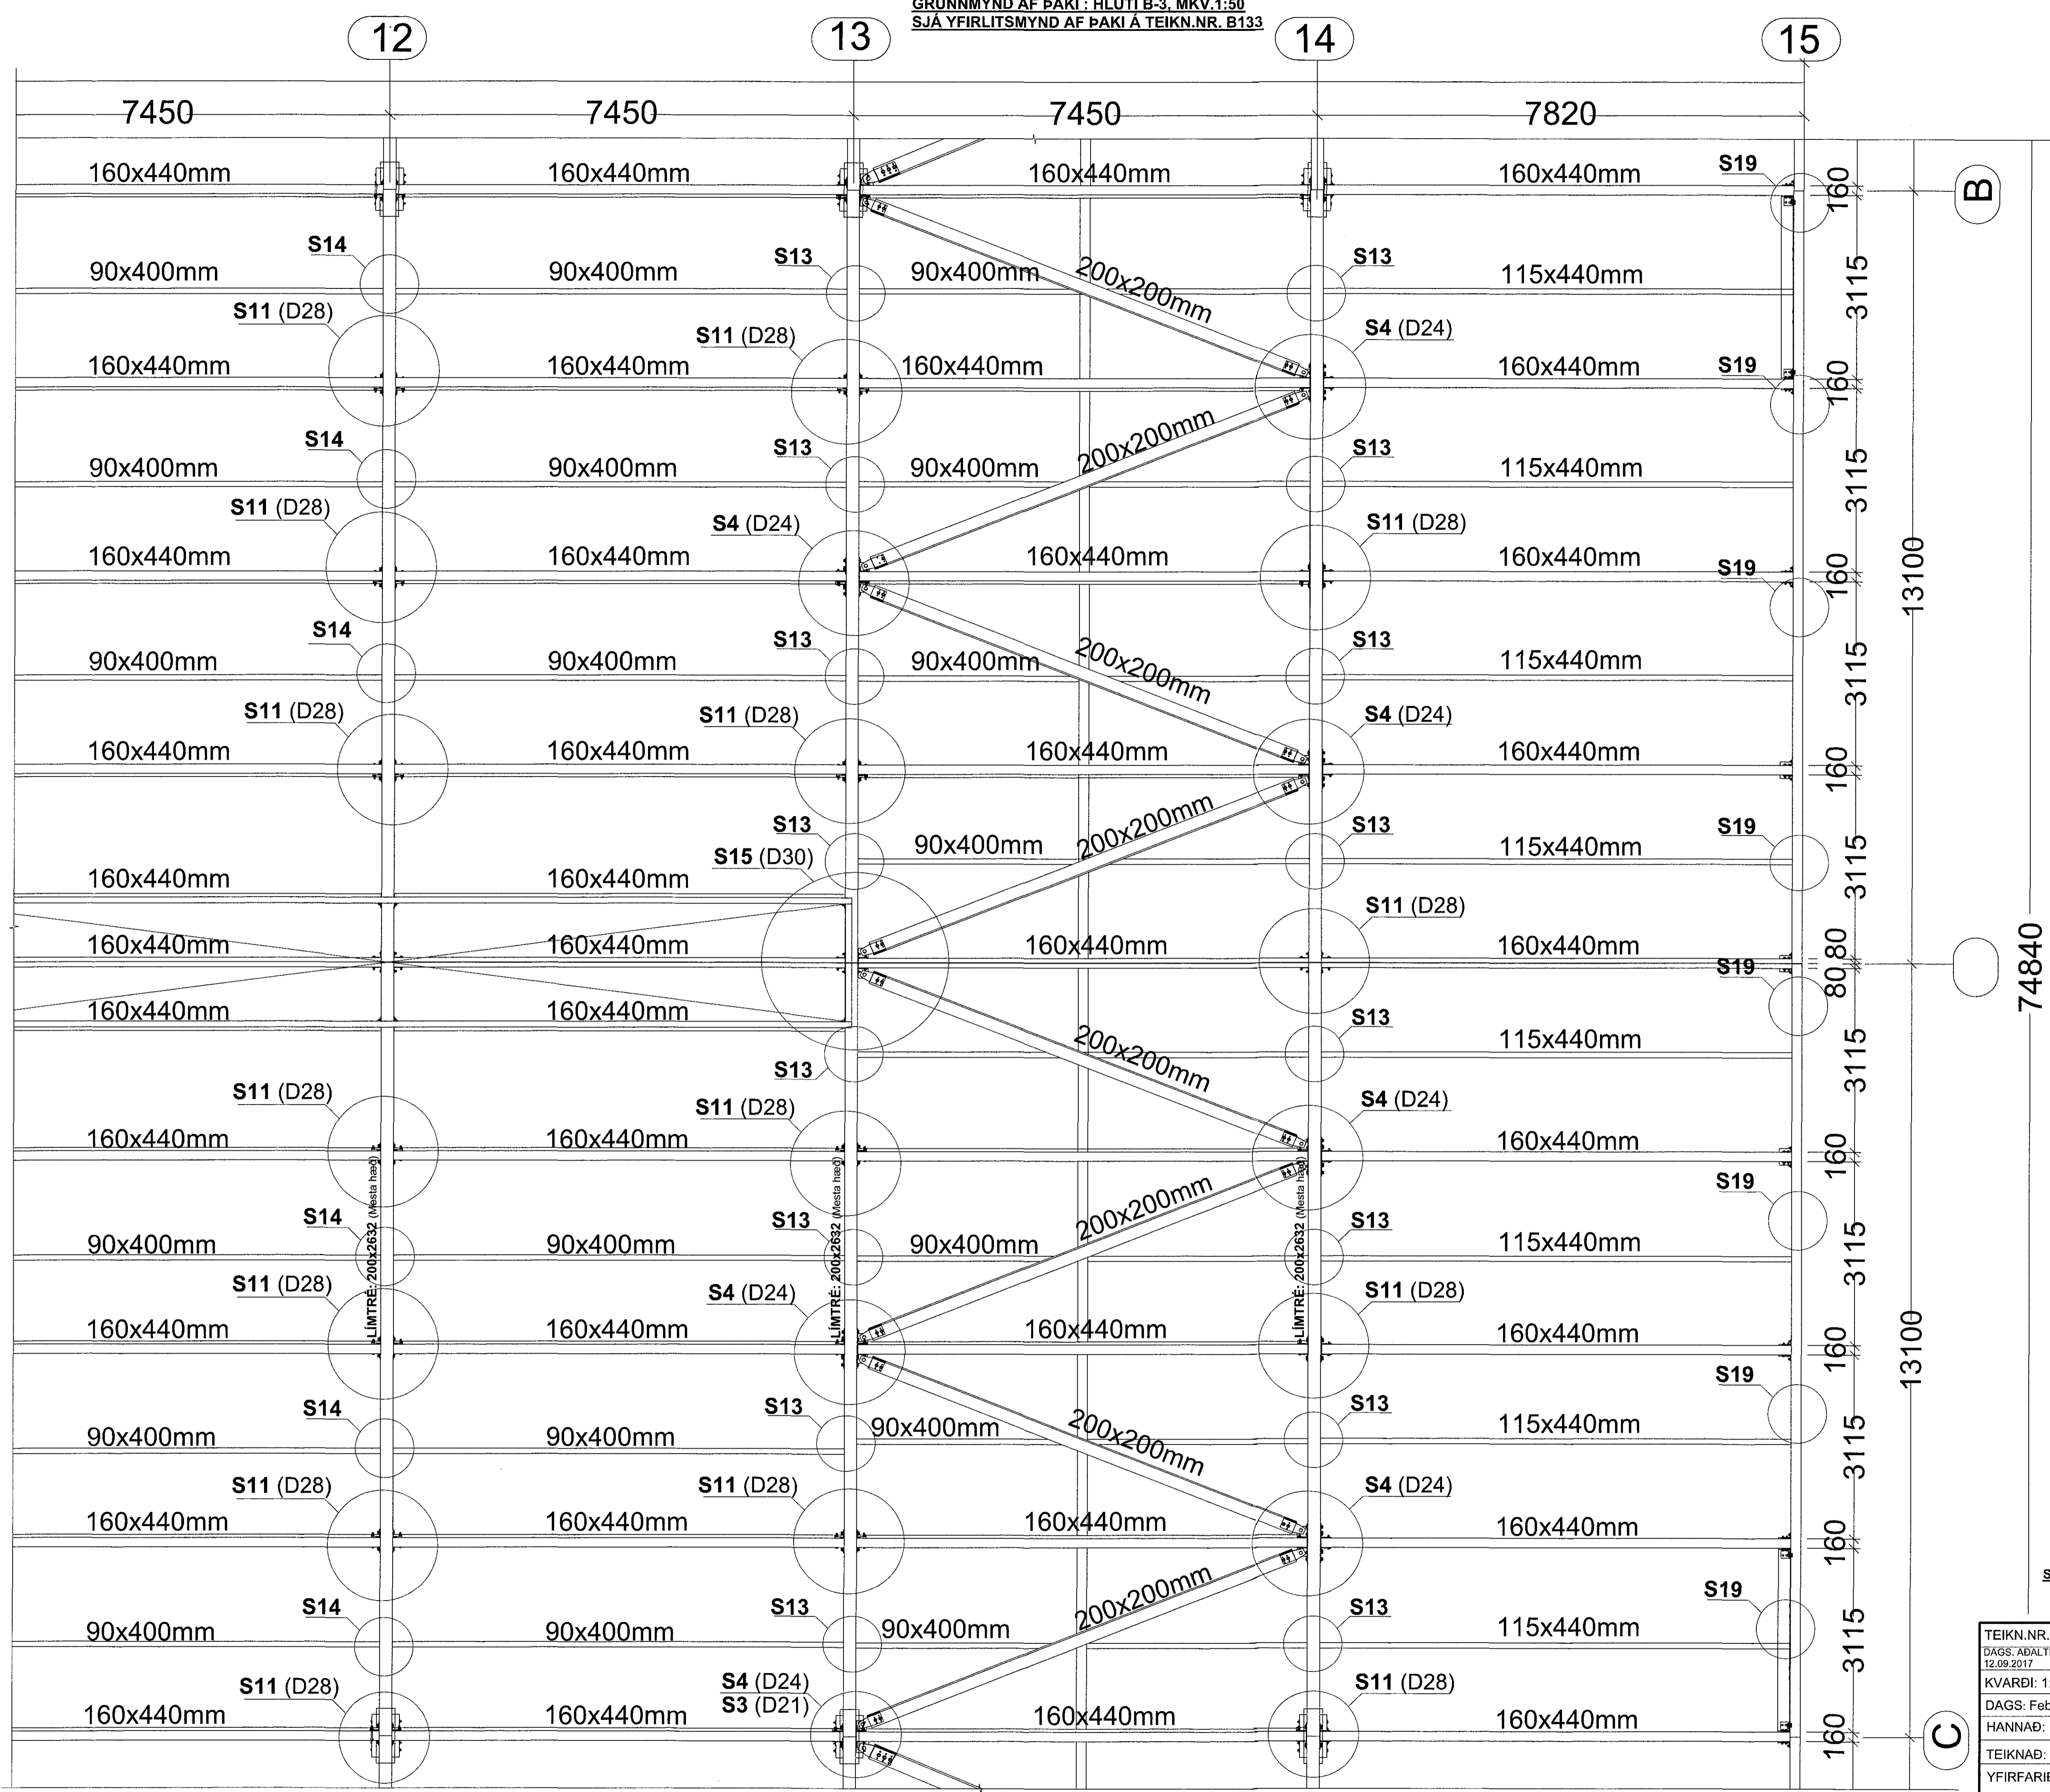

Sambýtt þann
 18. maí 2018
 Byggingaáhræðing

Sérmyndir S1-S8 : Sjá teikningu nr. B143
 Sérmyndir S9-S19 : Sjá teikningu nr. B144

LYKILMYND: MKV. 1:1000

SJÁ SKÝRINGAR Á TEIKNINGU NR. B101

TEIKN.NR. B 139	 Tæknivanur ehf. KT.450586-1889 Kirkjubétt 26, 113 Reykjavík Sími: 564 22 44, Netf. tv@vortex.is
DAGS. ABALTEIKNINGA: 12.09.2017	
KVARDI: 1:50	
DAGS: Feb. 2018	
HANNAÐ: MG	VERKEFNI: ÍSHELLA 1 Í HAFNARFIRDI
TEIKNAD: MG	BURÐARVIRKI: GRUNNMYND AF PAKI, HLUÐI B-3
YFIRFARID: 	Undirskrift: Adalhornnugar v. 270309-0000