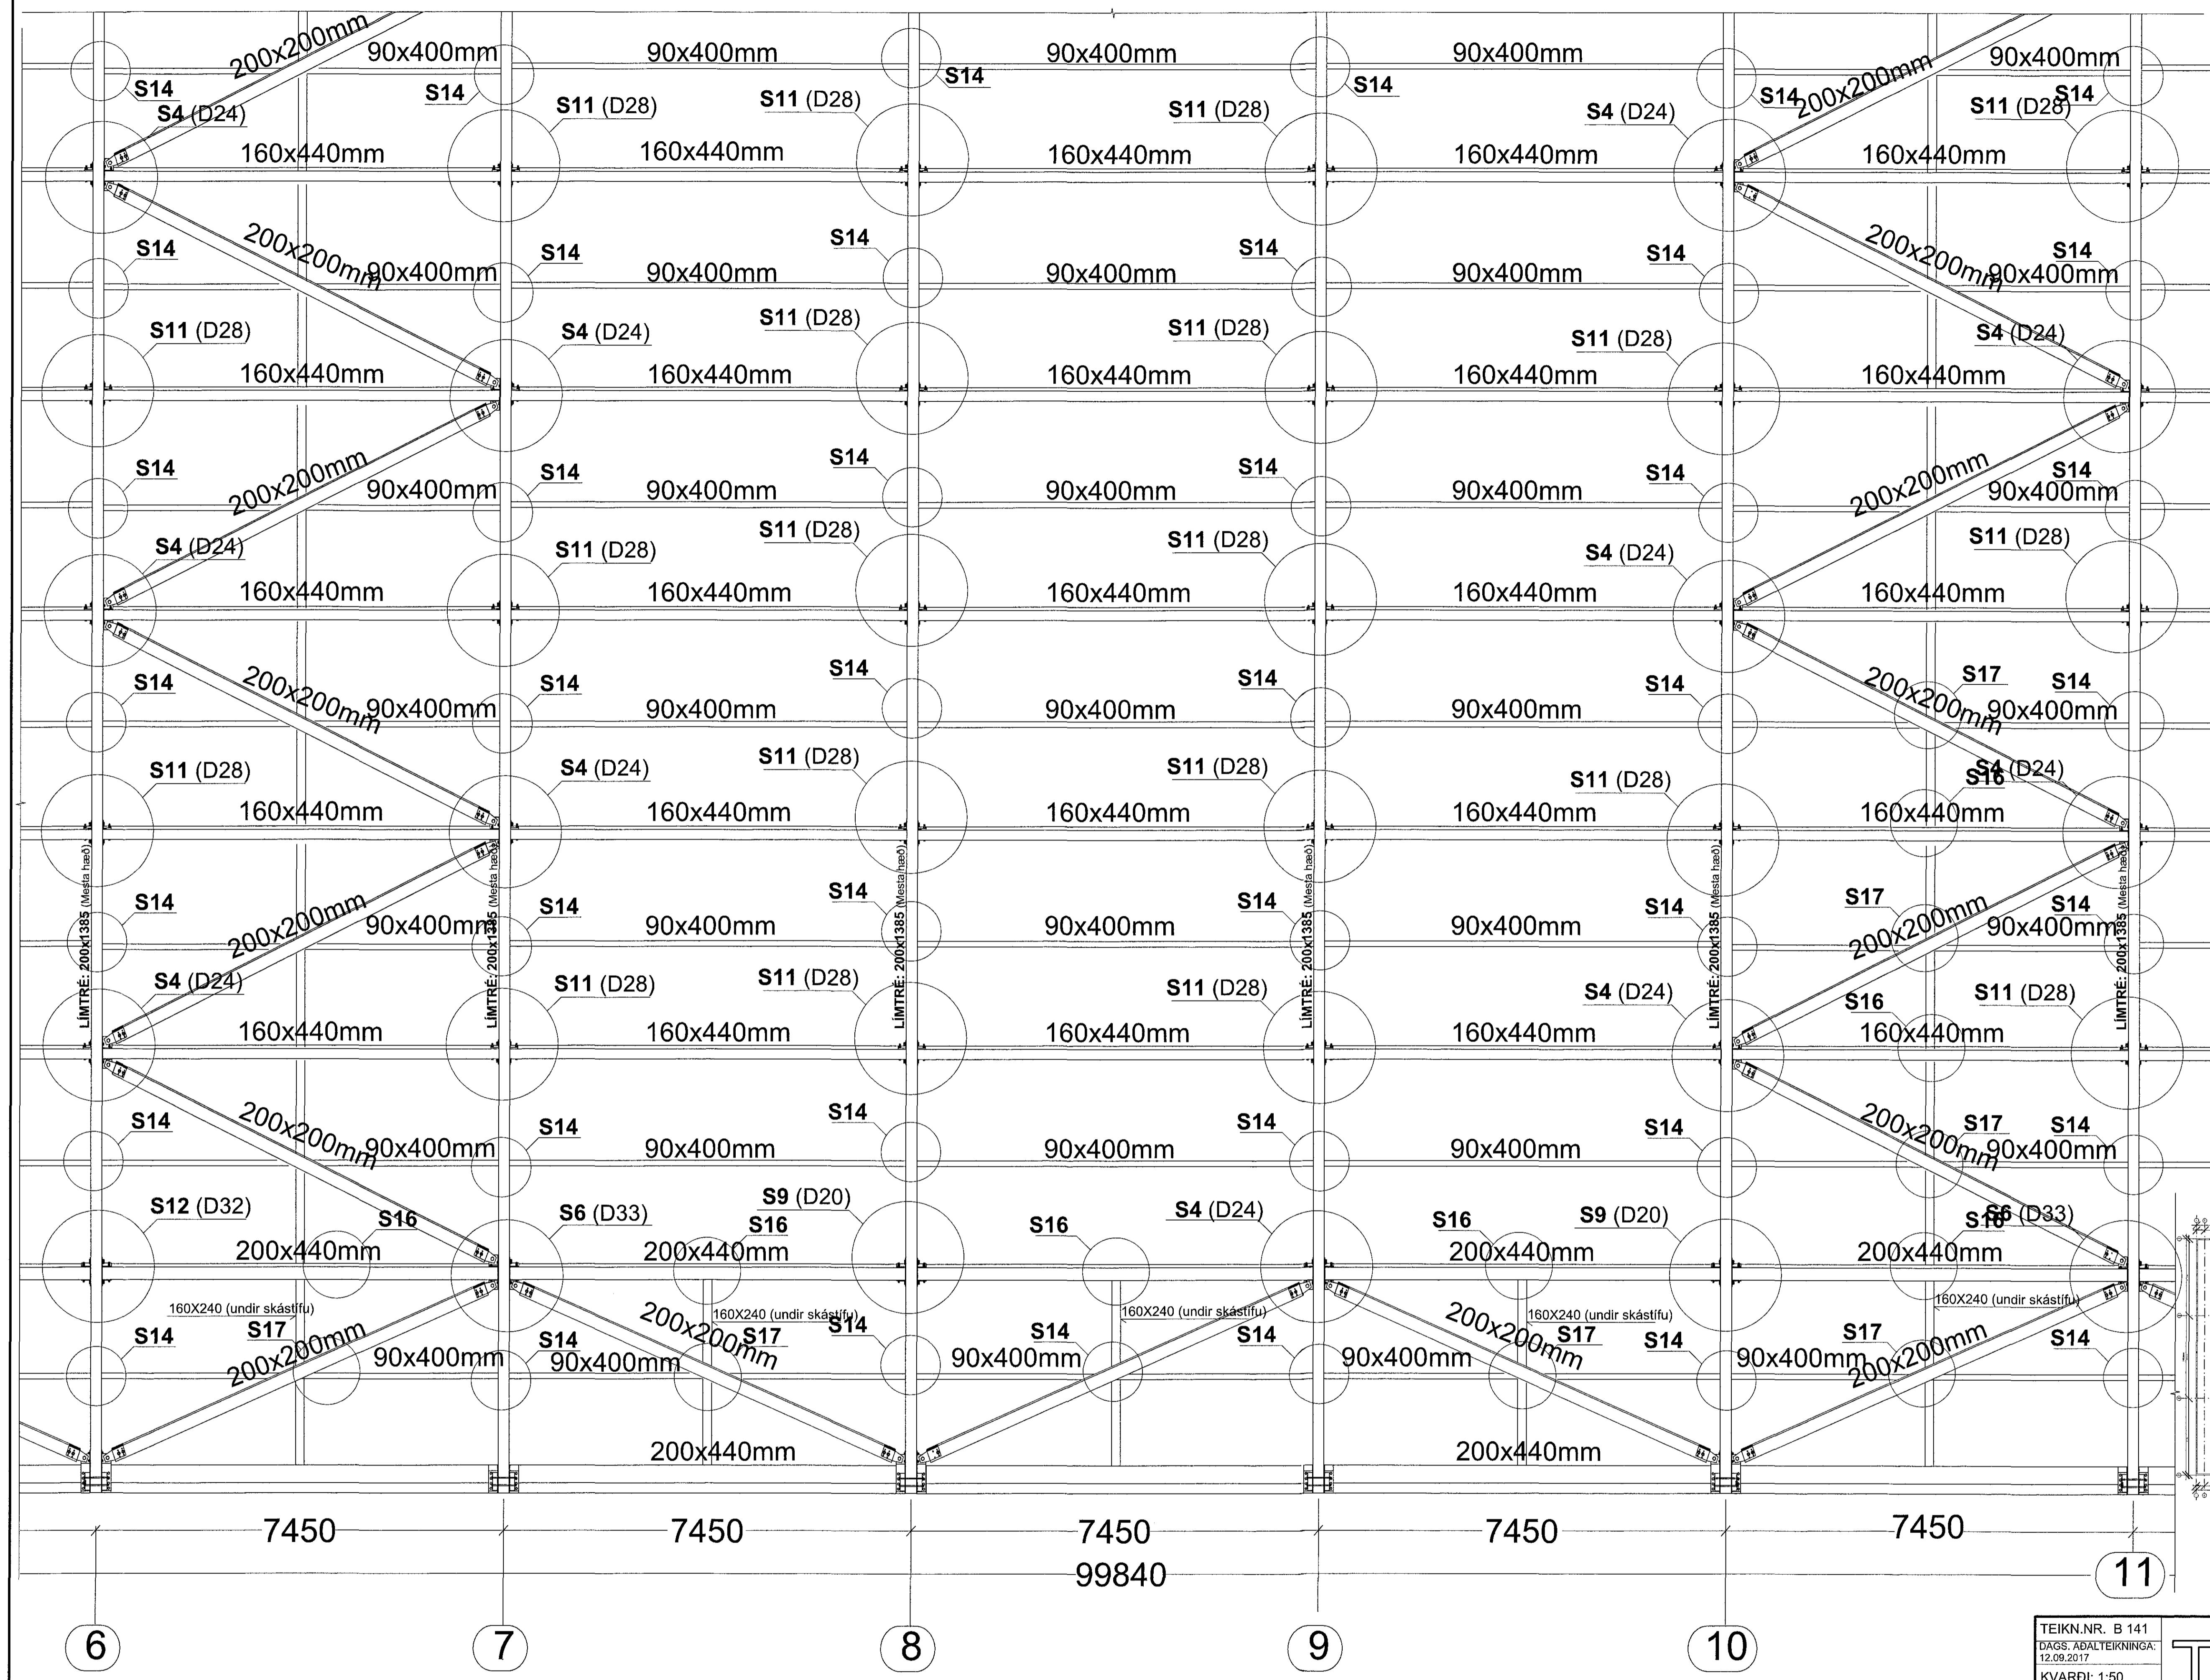

Samþykkt þann
 1.8. maí 2018
 Byggingafulltrúinn / HAFNARFIRDI

Sérmyndir S1-S8 : Sjá teikningu nr. B143
 Sérmyndir S9-S19 : Sjá teikningu nr. B144

LYKILMYND: MKV. 1:1000

SJÁ SKÝRINGAR Á TEIKNINGU NR. B101

TEIKN.NR. B 141	Teiknivaðnir ehf. KÍ. 402586-1869 Kirkjústítt 26, 113 Reykjavík Sími: 564 22 44, Netf. tv@vortex.is
DAGS. AÐALTEIKNINGA: 12.09.2017	
KVARDI: 1:50	
DAGS. Feb. 2018	
HANNAÐ: MG	VERKEFNI: ÍSHELLA 1 í HAFNARFIRDI
TEIKNAD: MG	BURÐARVIRKI: GRUNNMYND AF ÞAKI, HLUTI C-2
YFIRFARID: Magnús Gylfason	Undirskrift Adalfrónnuðar KÍ. 220209-0209

091023509