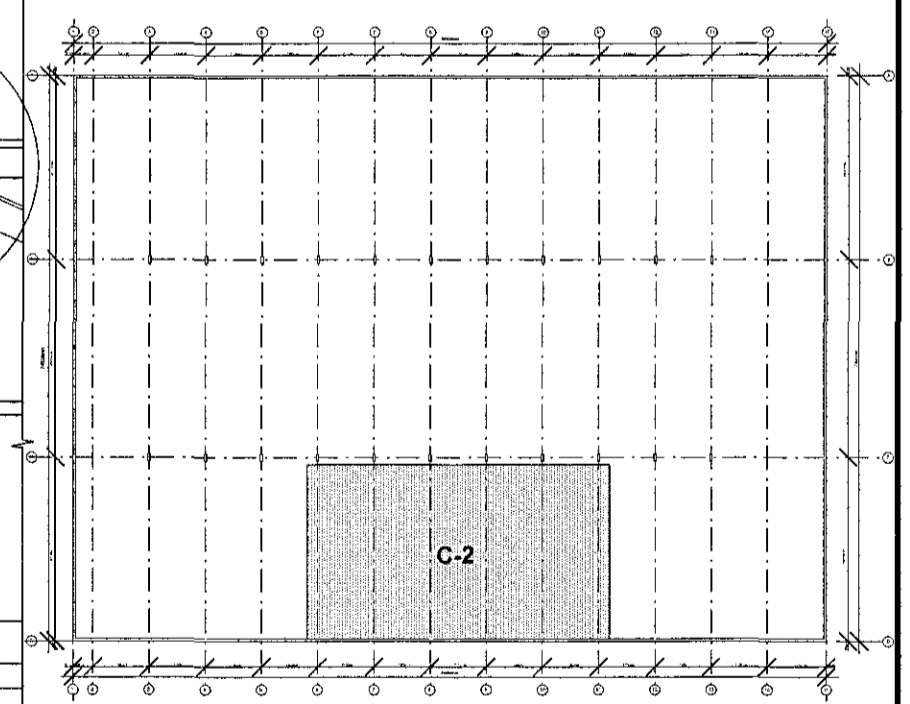

Samþykkt þann
 1.8. maí 2018
 Byggingafulltrúinn / HAFNARFIRDI

Sérmyndir S1-S8 : Sjá teikningu nr. B143
 Sérmyndir S9-S19 : Sjá teikningu nr. B144

LYKILMYND: MKV. 1:1000

SJÁ SKÝRINGAR Á TEIKNINGU NR. B101