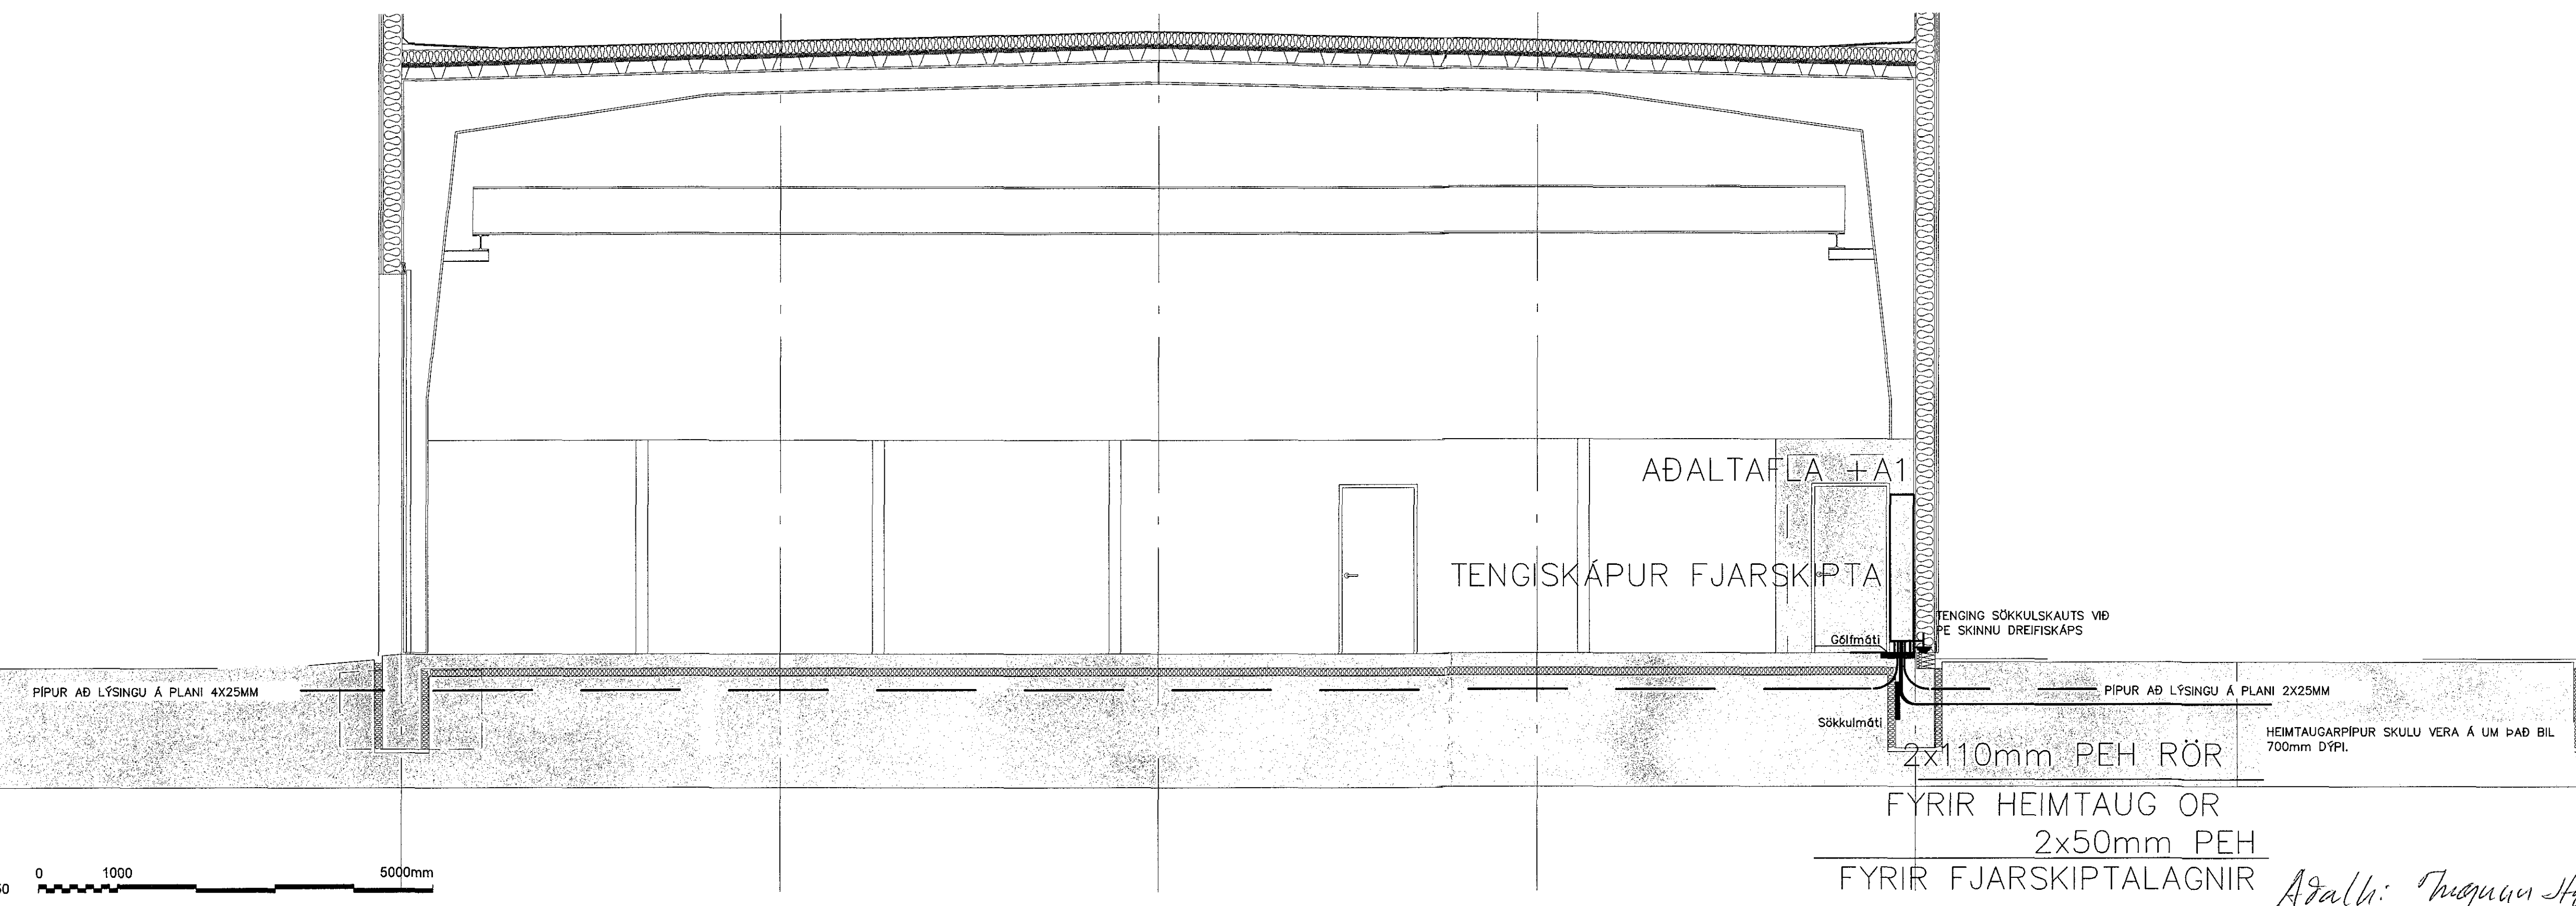

MÓTTÆKID

UNDIRRITUN SAMRÆMINGARHÖNNUBAR

0 10000 50000mm
1:500