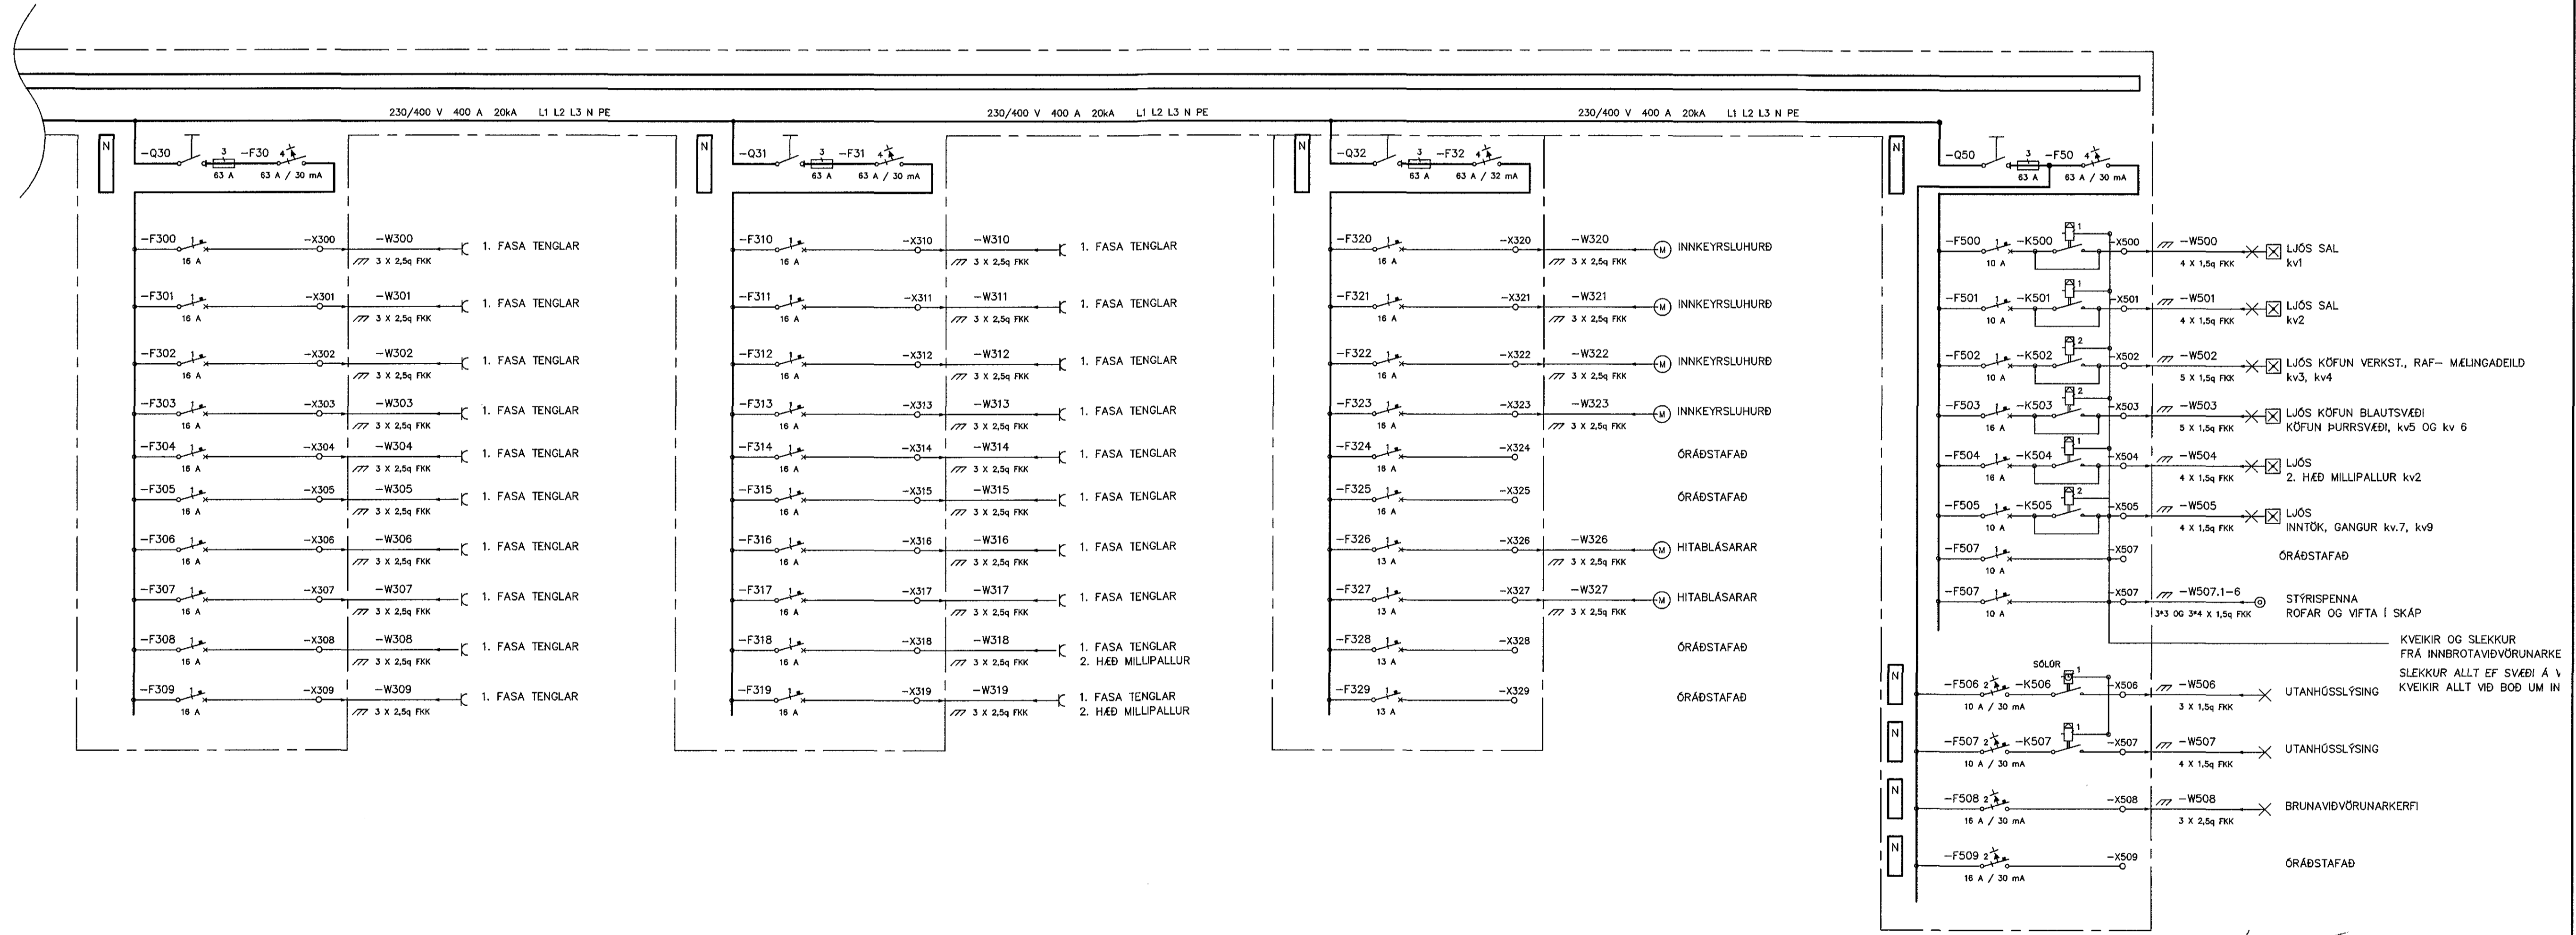

Áskilning: Þorunn Hafþor 020861-7469

ÚTG. DAGS		HANNAD		MÆLIKVARDI		KÖFUNARÞJÓNUSTAN	
15.04.2018		ÞH		-		ÓSEYRARBRAUT 27 HAFNARFIRÐI	
YFIRFARIÐ		TEIKNAD				RAFLAGNIR	
ÞH		ÞH				EINLÍNUMYND	
						ADALTAFLA -T1	
ÚTG. DAGS	SKÝRINGAR	TEIKN	HANN RÝNT SAMÞ.	ÚTG. DAGS	SKÝRINGAR	TEIKN	HANN RÝNT SAMÞ.
				SÍMI: 897 1156 - NETFANG: doll@doll.is - www.doll.is		SÁMÞYKKT: <i>Þorunn</i> 271281-3658	
				VERKFRANG 17042 TEIKNING		E20.3.01 A