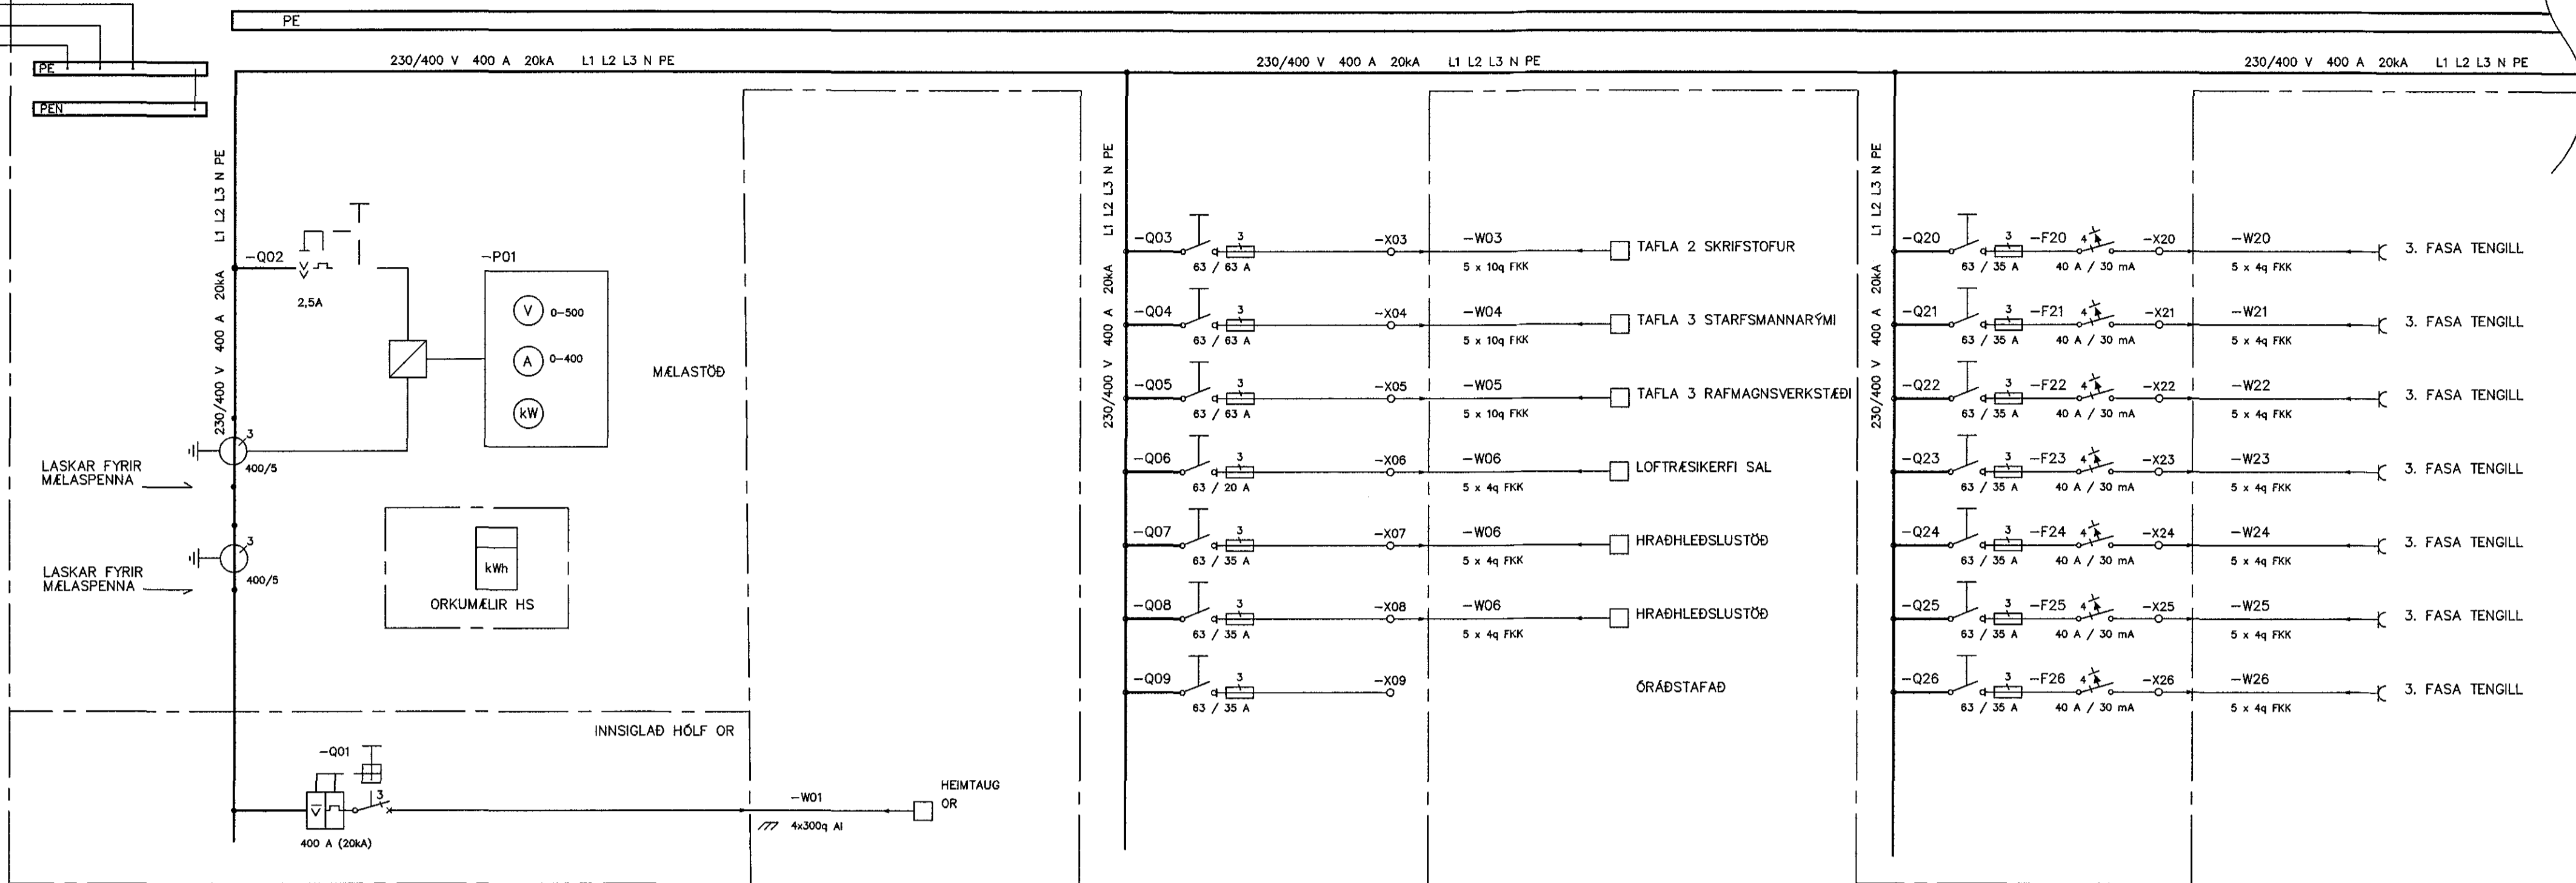

-T1 ADALDREIFISKÁPUR

MÓTTAKIÐ

UNDIRRITUN SAMRÆMINGARHÖNNUBAR