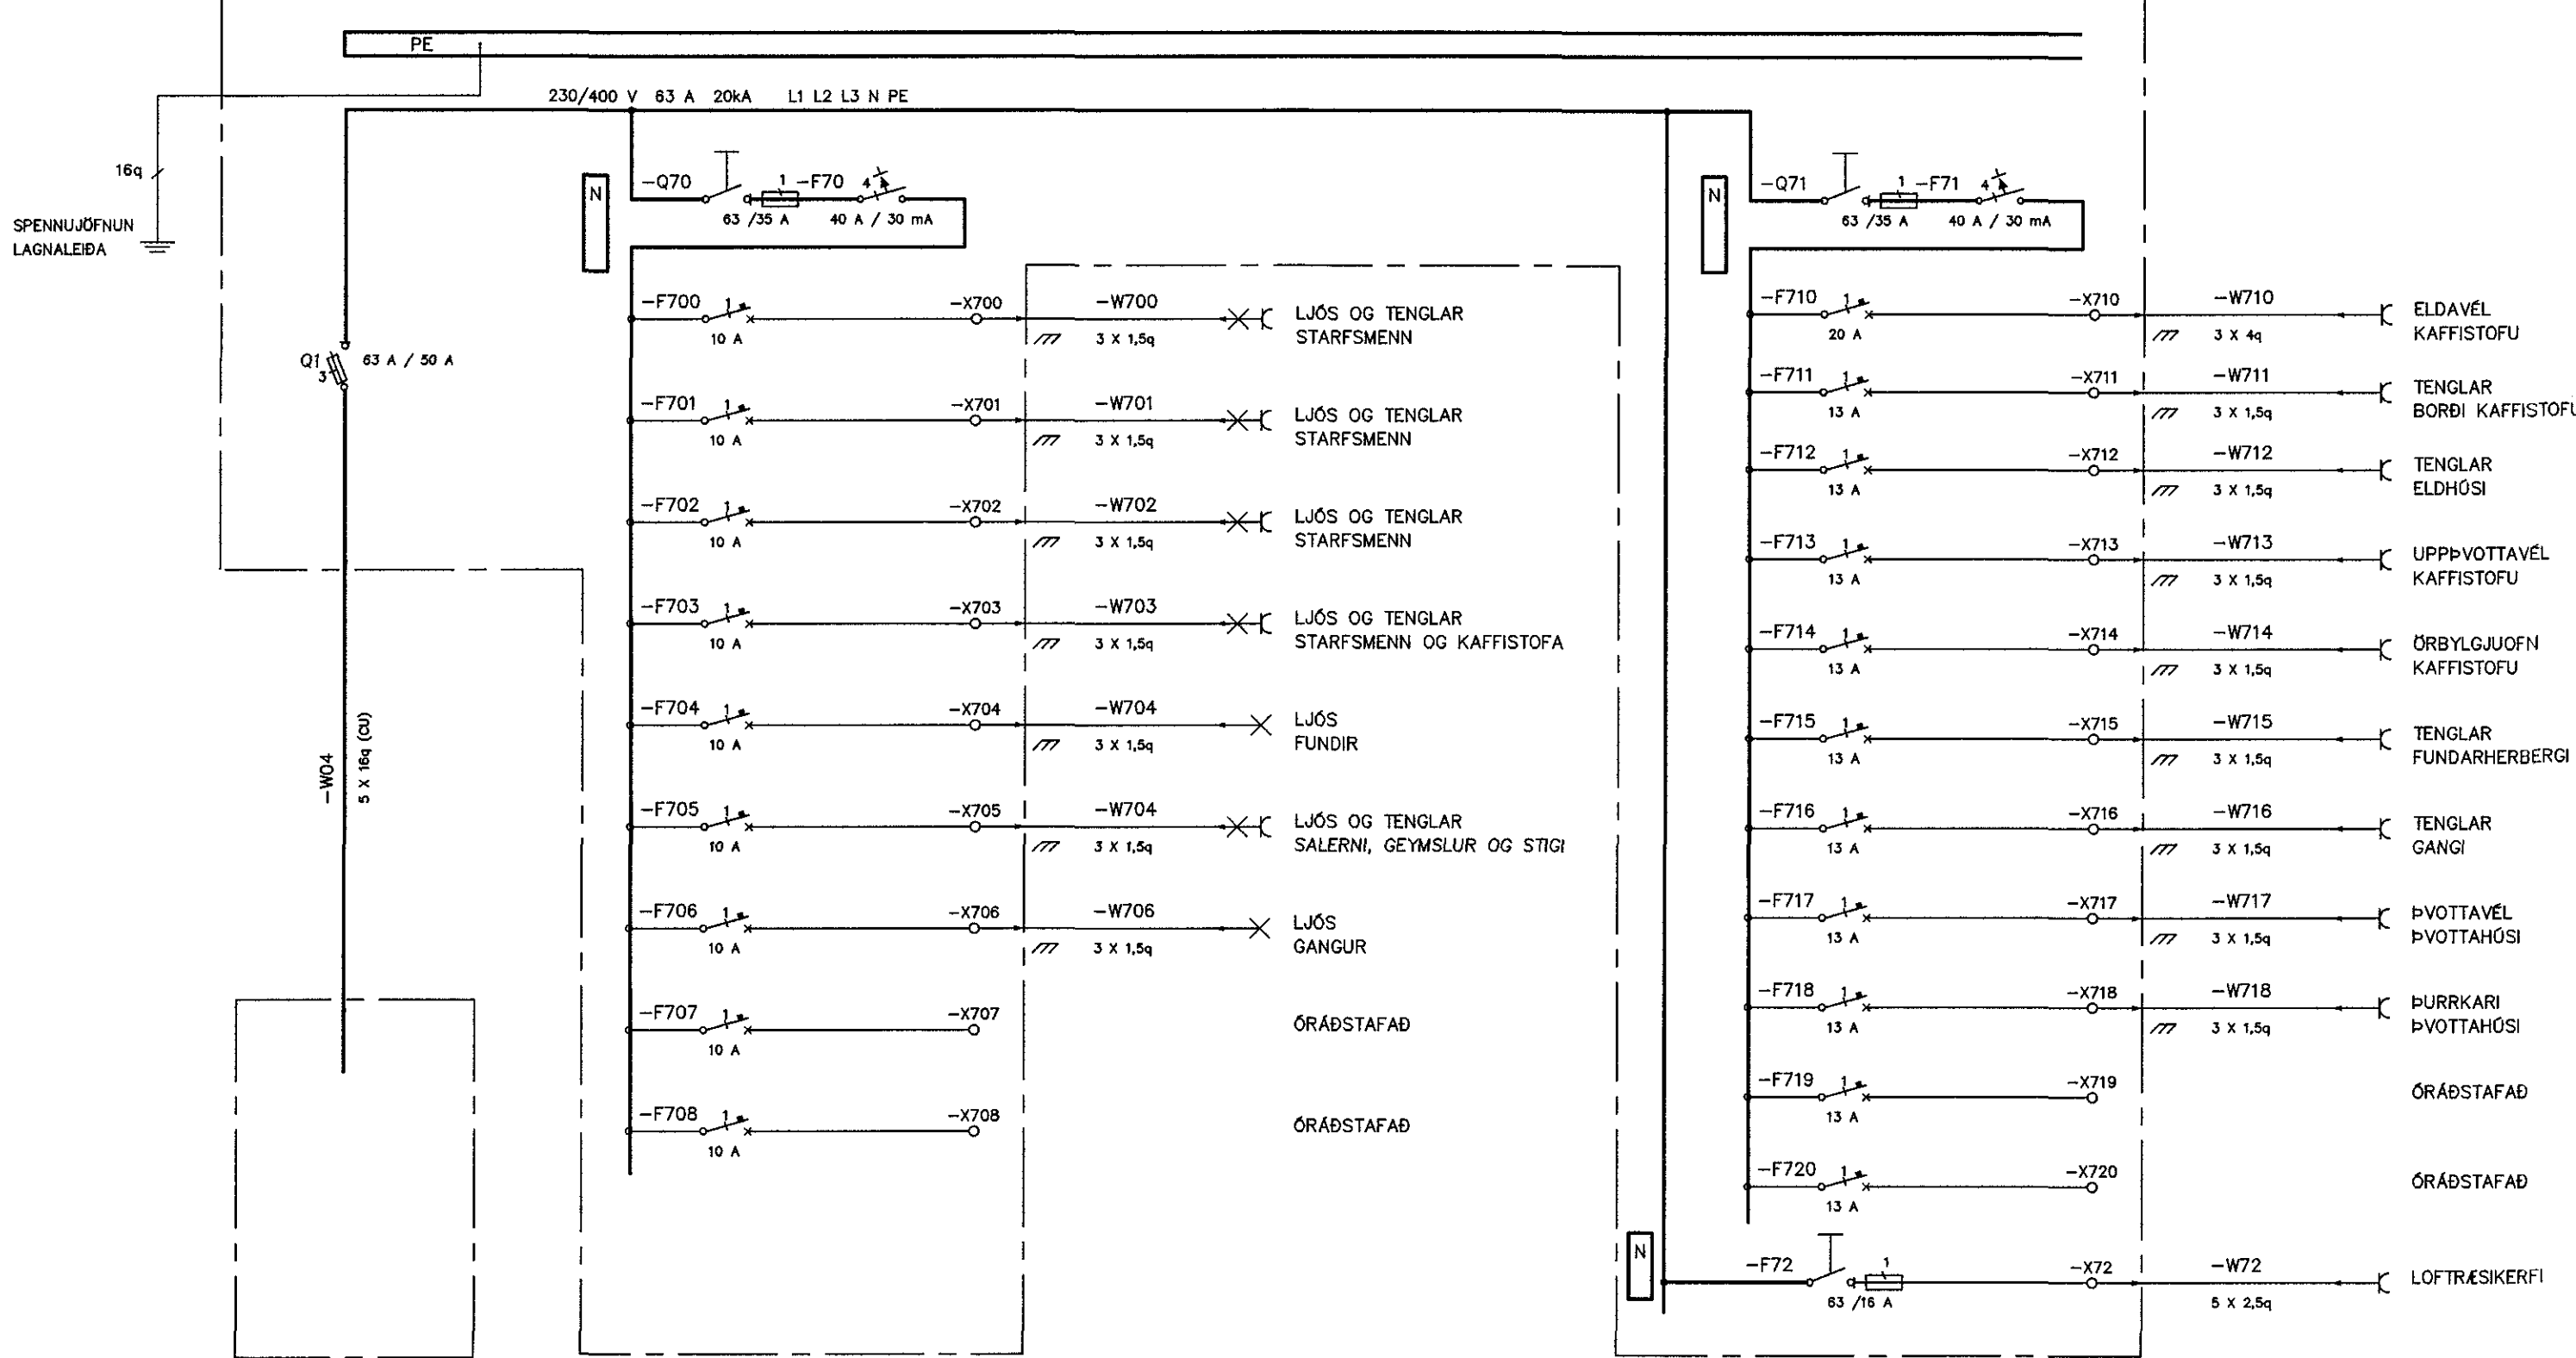

ADALTAFLA

MÓTTÆKID

UNDIRRITTUN SAMREINGINGARHÖNNUNAR

ÚTG. DAGS 15.04.2018		HANNAÐ ÞH		MÆLIKVARÐI -		KÖFUNARÞJÓNUSTAN ÓSEYRARBRAUT 27 HAFNARFIRDI RAFLAGNIR EINLÍNUMYNDIR TÓFLUR -T2, -T3 OG -T4	
YFIRFARIÐ ÞH		TEIKNAD ÞH		SAMPYKKT:		271281-3659	
ÚTG. DAGS SKÝRINGAR TEIK. HANN RÝNT SAMÞ.		ÚTG. DAGS SKÝRINGAR TEIK. HANN RÝNT SAMÞ.		SÍMI: 897 1156 - NETFANG: doll@doll.is - www.doll.is		VERKFAANG 17042 TEIKNING E20.3.02 A	

ADALTAFLA: *Thyngun Hafþad 020861-7469*