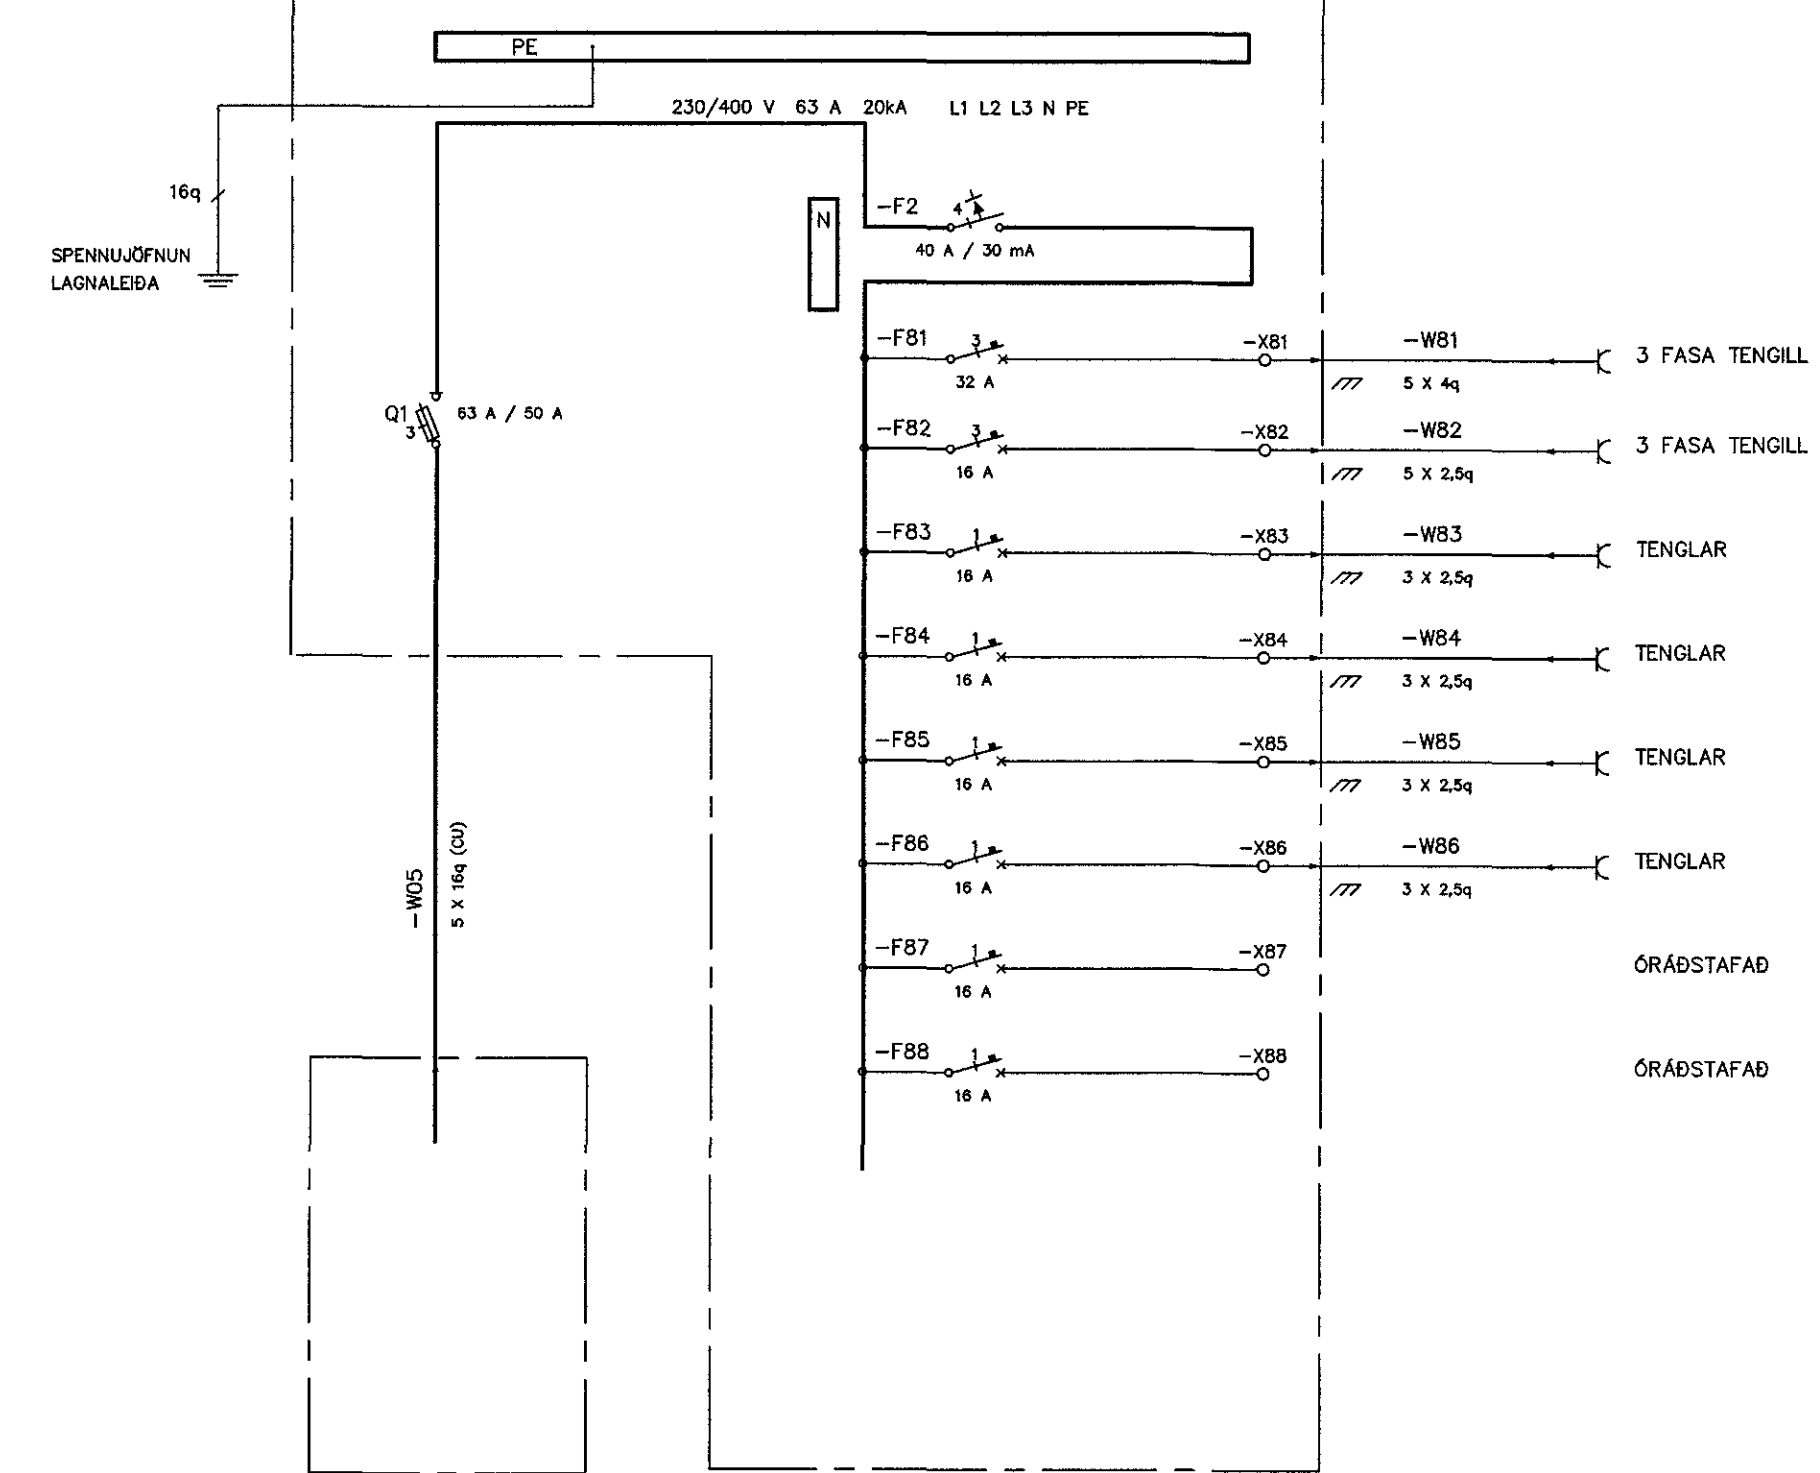

TAFLA -T4 RAFMAGNSVERKSTÆÐI

ADALTAFLA

MÓTTÆKID

UNDIRRITTUN SAMREINGINGARHÖNNUNAR

ÚTG. DAGS 15.04.2018		HANNAÐ ÞH		MÆLIKVARÐI -		KÖFUNARÞJÓNUSTAN ÓSEYRARBRAUT 27 HAFNARFIRDI RAFLAGNIR EINLÍNUMYNDIR TÓFLUR -T2, -T3 OG -T4	
YFIRFARIÐ ÞH		TEIKNAD ÞH		SAMPYKKT:		271281-3659	
ÚTG. DAGS SKÝRINGAR TEIK. HANN RÝNT SAMÞ.		ÚTG. DAGS SKÝRINGAR TEIK. HANN RÝNT SAMÞ.		SÍMI: 897 1156 - NETFANG: doll@doll.is - www.doll.is		VERKFAANG 17042 TEIKNING E20.3.02 A	

ADALTAFLA: *Thyngun Hafþad 020861-7469*