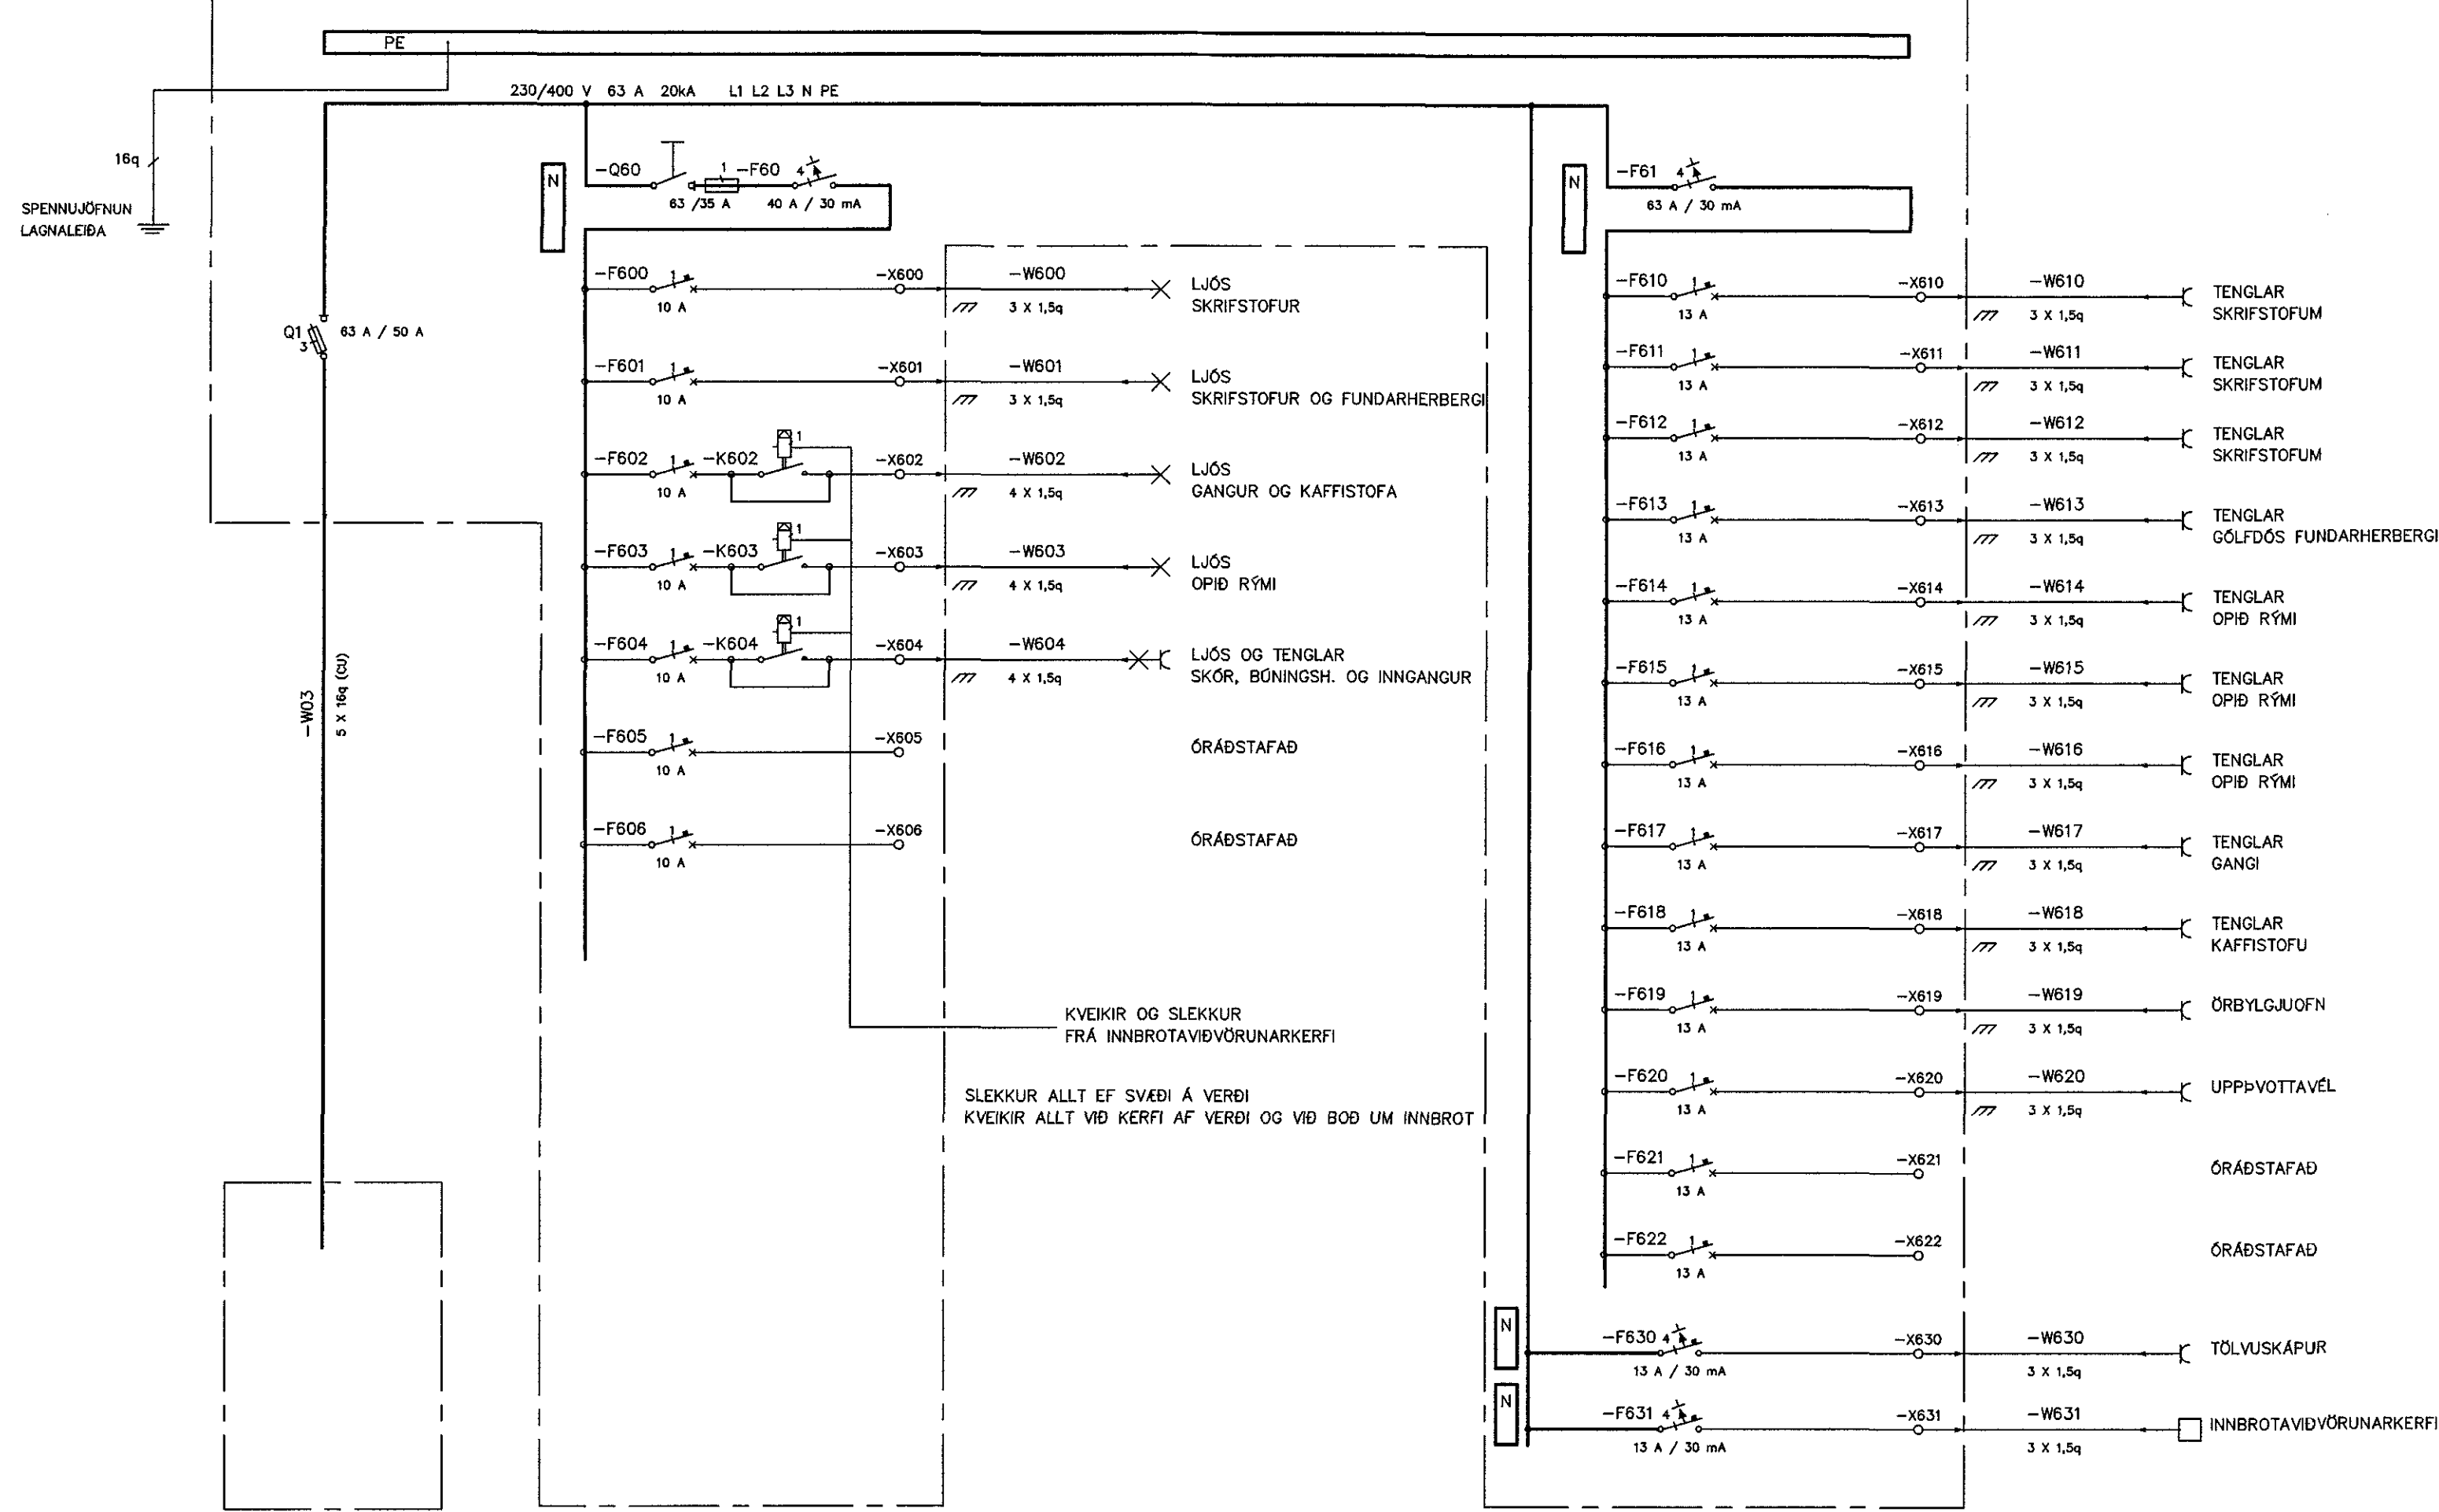

TAFLA -T2 SKRIFSTOFUR

ADALTAFLA

TAFLA -T3 STARFSMANNARÝMI 2. HÆÐ