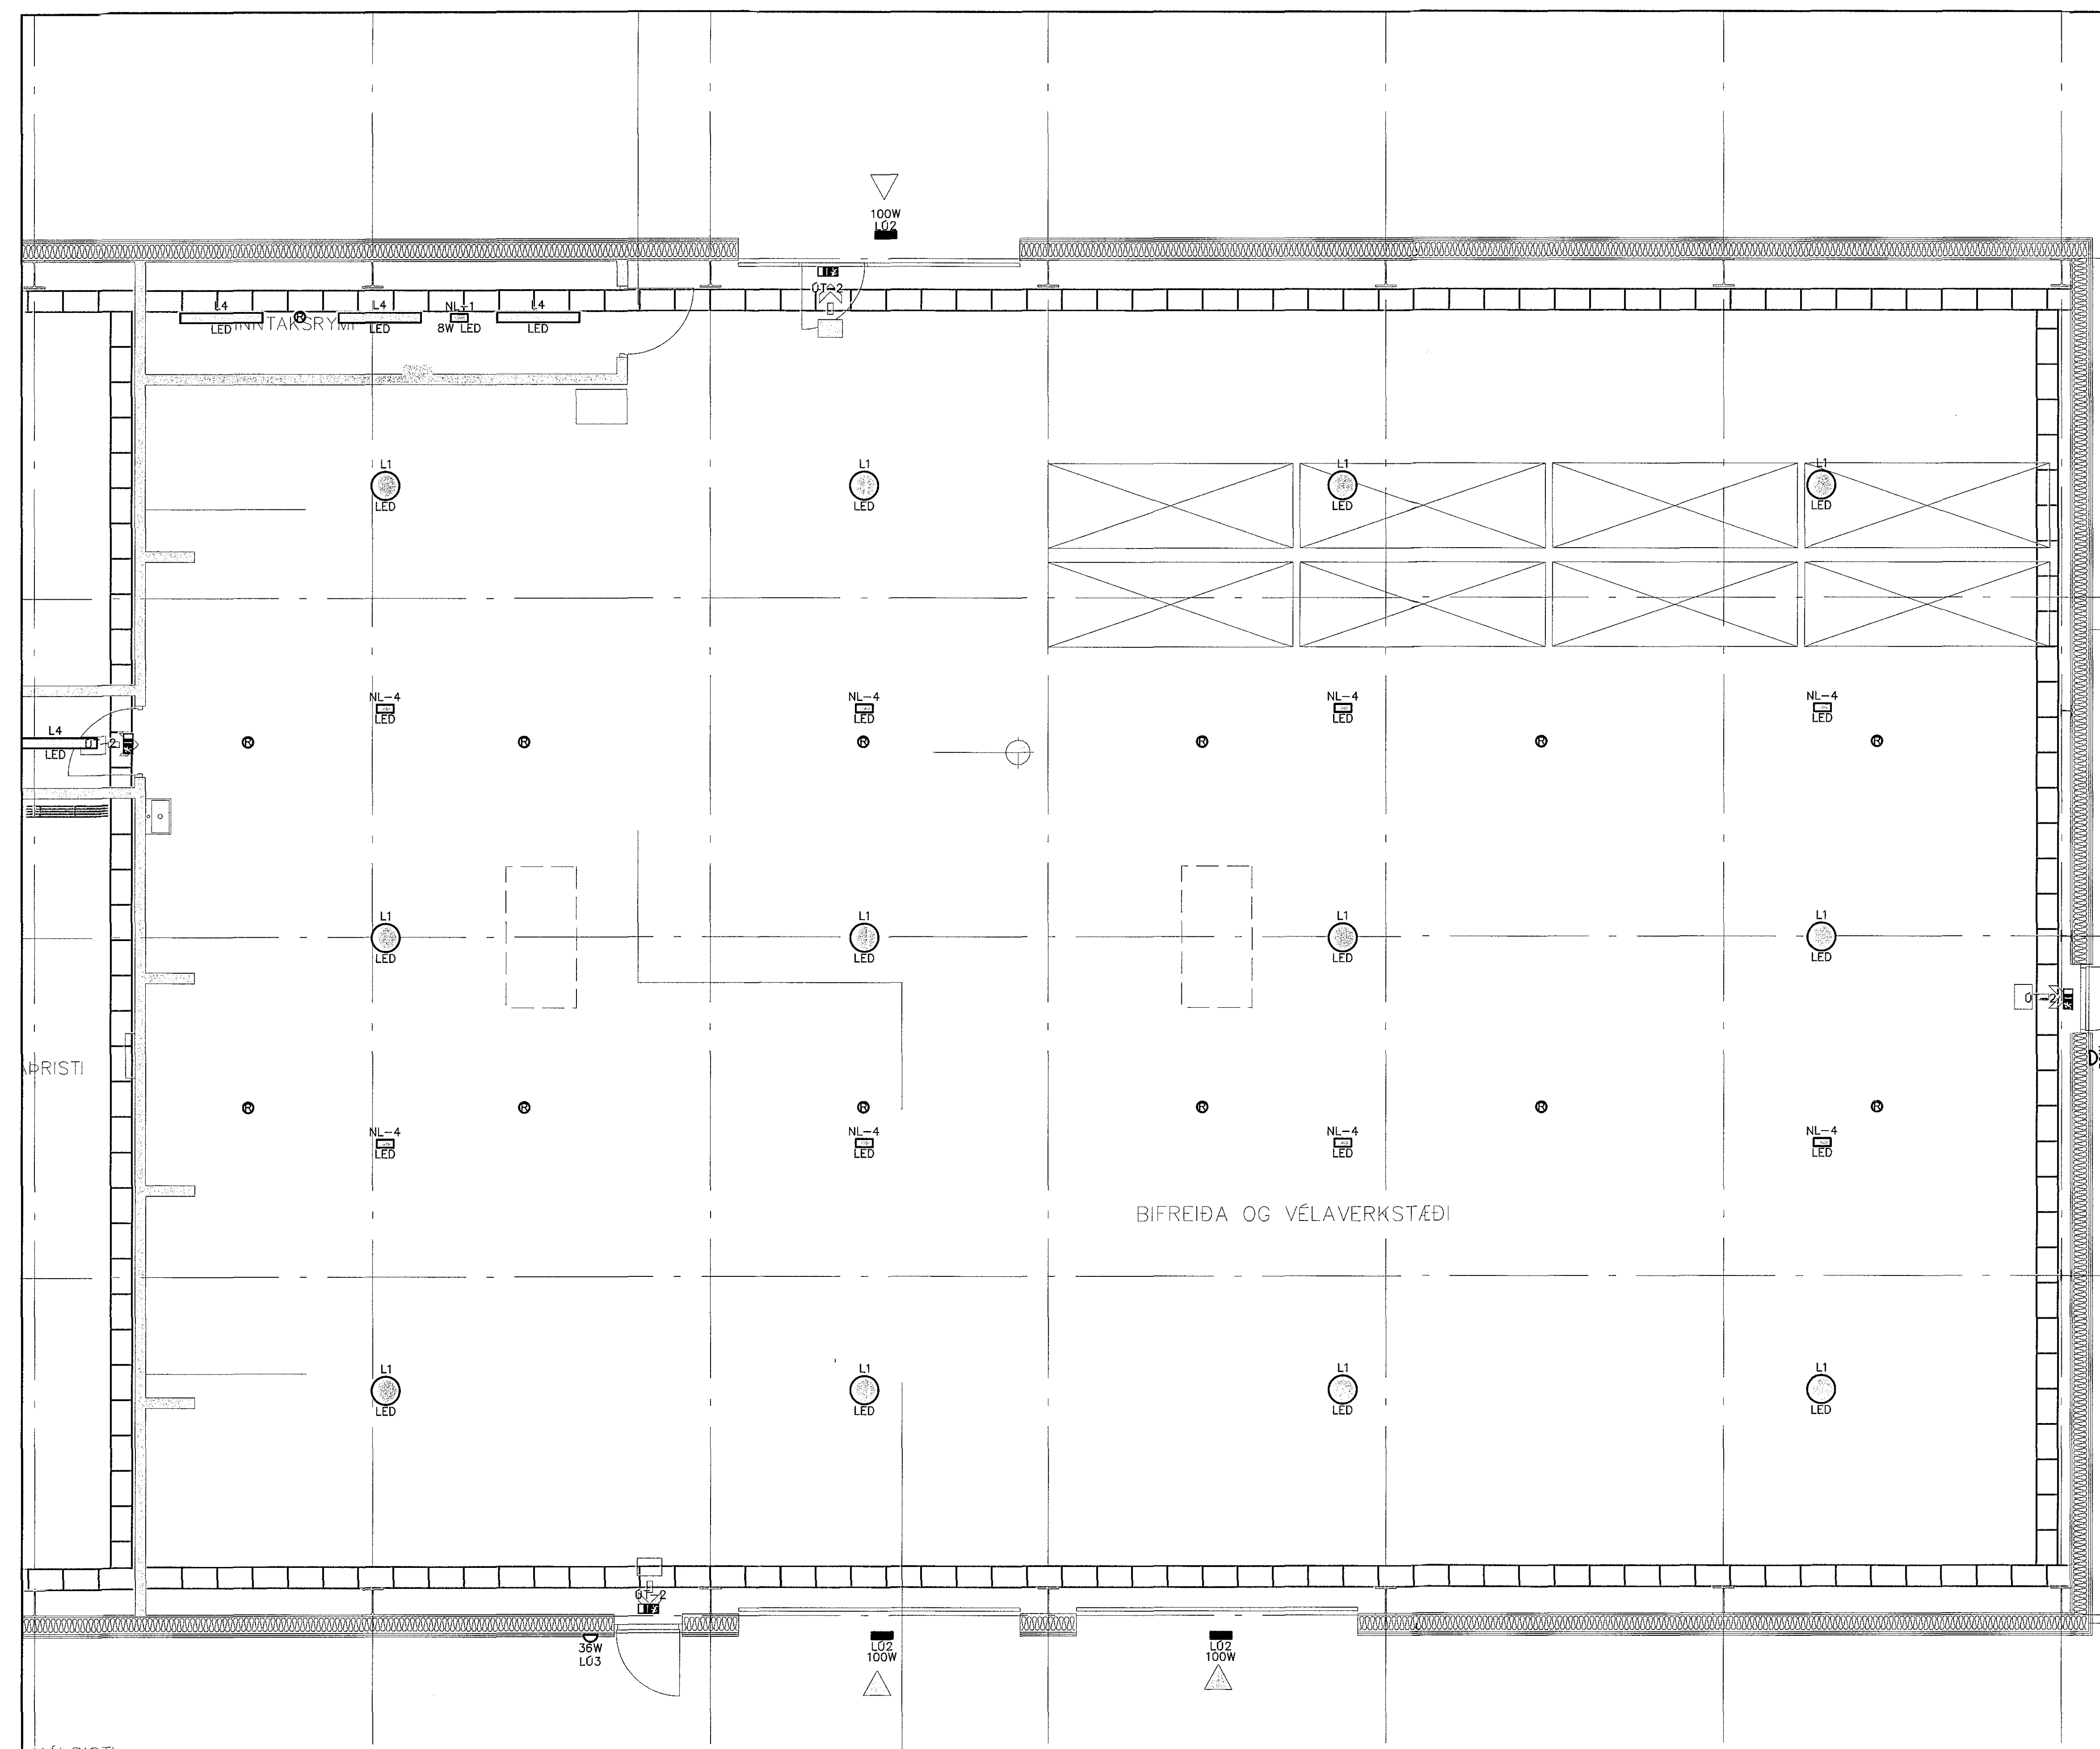

MÓTTÉKIÐ

UNDIRRITUN SAMVEMINGARHÖNNUBAR

1. **SKÝRINGAR INNILÝSINGARKERFI**
2. L1 Lampa utanálggjandi Litaendurgjöf betri en Ra 80. Litur ljóss 4000 kelvín 200W LED kastari
   - L2 Lampa innfelldur í kerfaloft Litaendurgjöf betri en Ra 80. Gjúmjörk betri en UGR = 22. Litur ljóss 4000 kelvín 1.600 lumen
   - L3 Lampa innfelldur í kerfaloft Litaendurgjöf betri en Ra 80. Gjúmjörk betri en UGR = 22. Litur ljóss 3000 kelvín 3.000 lumen
   - L4 Utanálggjandi lampa LED Um 4.600 Lumen Gjúmjörk betri en UGR = 22. Litur ljóss 4000 kelvín
   - L5 Hangandi lampa LED upp / niður ljós Um 4.600 Lumen Gjúmjörk betri en UGR = 19. Litur ljóss 4000 kelvín
   - L6 Hangandi lampa LED upp / niður ljós Um 4.600 Lumen Gjúmjörk betri en UGR = 19. Litur ljóss 4000 kelvín
   - L7 Utanálggjandi lampa LED Fyrir ofan spegla Litur ljóss 3000 kelvín
   - L8 LED borði í innréttingu
3. Reykskjarnari

1. **SKÝRINGAR NEYÐARLÝSINGARKERFI**
2. NL-1 Neyðarlampa utanálggjandi IP65 LED
   - NL-2 Neyðarlampa í kerfaloft 260mm linsa fyrir svæðislysingu
   - NL-3 Neyðarlampa í kerfaloft 260mm linsa fyrir gangalýsingu
   - NL-4 Neyðarlampa beint á loft LED fyrir mikla loft hæð
3. **ÓT-1** ÓT-Ljós utanálggjandi Sífogandi LED ljós
4. **ÓT-2** ÓT-Ljós utanálggjandi IP65 Sífogandi LED ljós

1. **SKÝRINGAR ÓTILÝSINGARKERFI**
2. L01 Lampa innfelldur í skyggni Utanhúslampa IP40 Litur ljóss 4000 kelvín 1.600 lumen
   - L02 Lampa ofan við innkeyrsluhurðir Utanhússkastari IP67 Litur ljóss 4000 kelvín 100W LED kastari
   - L03 Lampa við innganga Utanhússkastari IP67 Litur ljóss 4000 kelvín 36W LED

1. **SKÝRINGAR LAGNALEIÐA**
2. S1 Strengstigi 300mm
   - S2 Strengstigi 200mm
   - S3 Strengstigi 150mm
   - N1 Netrenna 200mm
   - N2 Netrenna 150mm
   - N3 Netrenna 100mm

Ávahl: Reynir Stofn 020861-7469

ÚTG. DAGS 15.04.2018	HANNAÐ BH	MÆLIKVARÐI 1:50	KÖFUNARÞJÓNUSTAN ÓSEYRARBRAUT 27 HAFNARFIRÐI LAMPAR OG LAGNALEIÐIR GRUNNMYND 1. HÆÐ HLUTI 2
YFIRFARIÐ BH	TEIKNAD BH		
SAMPYKKT <i>Beja</i>		271261-3659	

VERKFRANG 17042 TEIKNING E30.5.12 A

ÚTG. DAGS	SKÝRINGAR	TEIK HANN RÝNT SAMI
ÚTG. DAGS	SKÝRINGAR	TEIK HANN RÝNT SAMP

ÚTG. DAGS	SKÝRINGAR	TEIK HANN RÝNT SAMI
ÚTG. DAGS	SKÝRINGAR	TEIK HANN RÝNT SAMP

DOLLI RAFLAGNAHÖNNUN

SÍMI: 897 1156 - NETFANG: doll@dolli.is - www.dolli.is