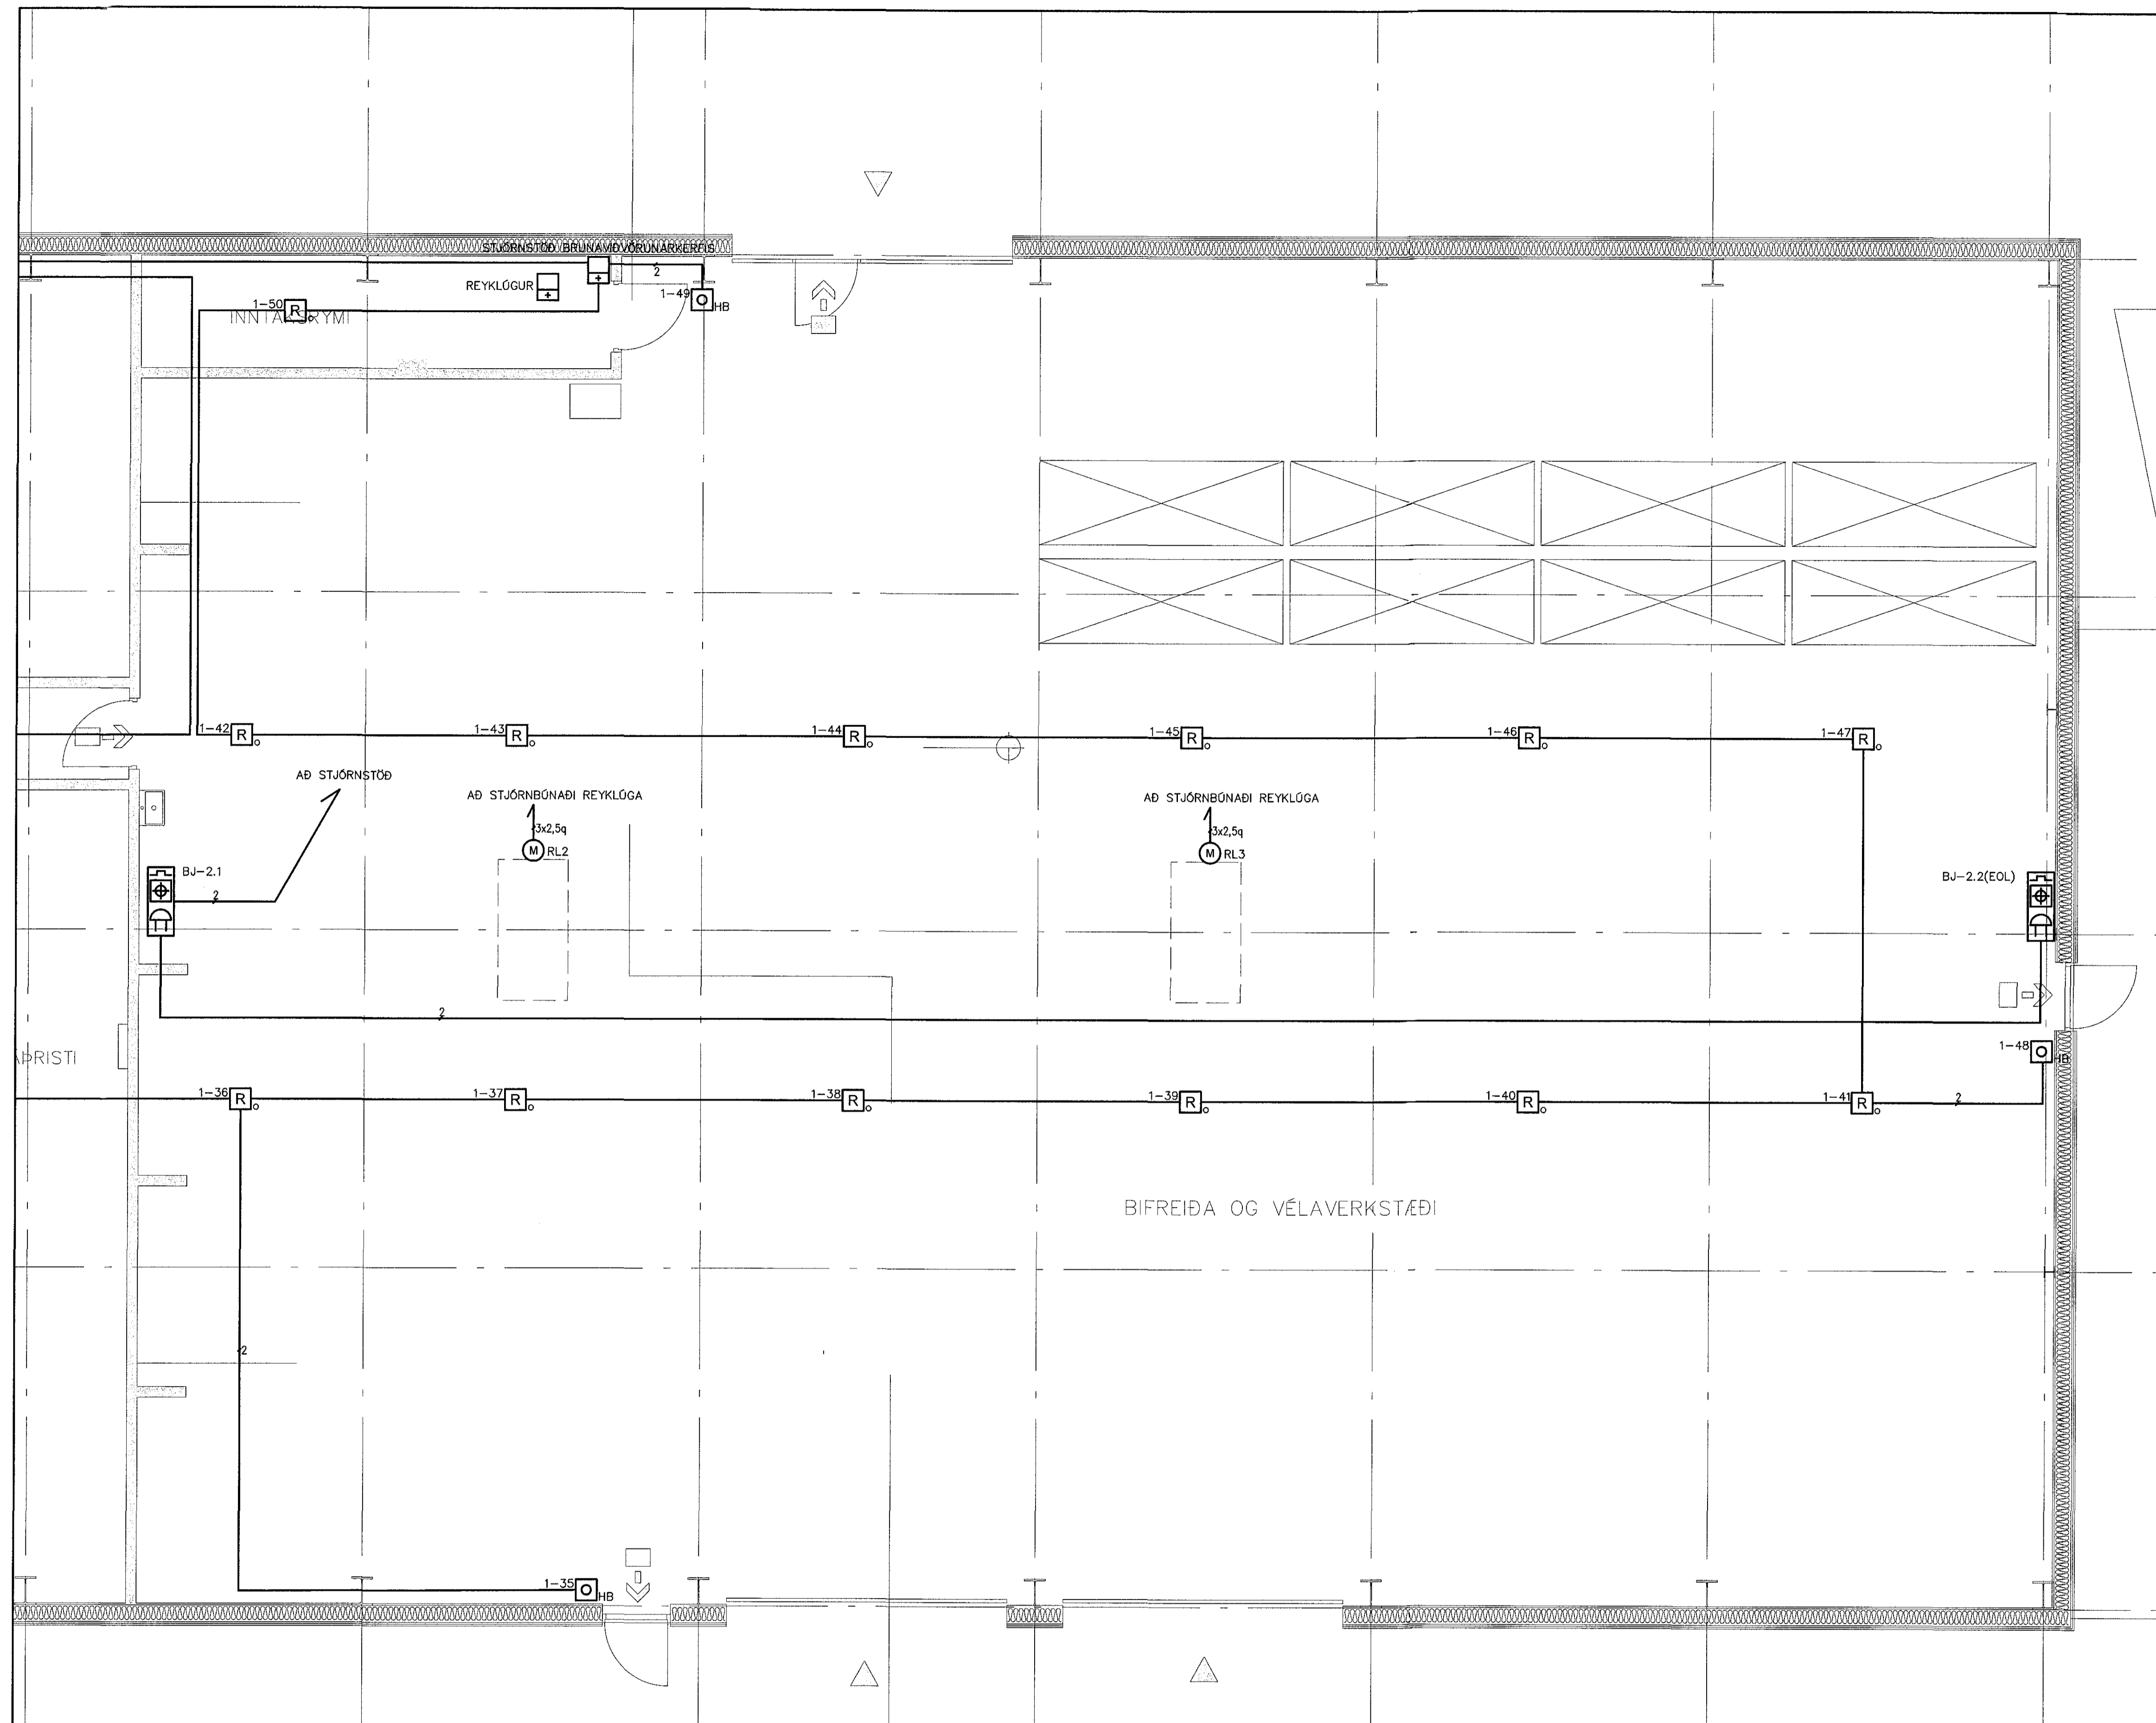

MÖTTEKIÐ

UNDIRRITUN SAMRÆMINGARHÖNNUNAR

SKÝRINGAR BRUNAVIÐVÖRUNARKERFIS:

- STJÓRNSTÖÐ BRUNAVIÐVÖRUNARKERFIS
- UNDIRSTÖÐ BRUNAVIÐVÖRUNARKERFIS
- Í SKYNNARSLAUFU ÞÉÐIR 2x1 PARA STRENGUR EÐA 2 STRENGIR 1 PARS
- JÓNISKUR REYKSKYNNJARI
- OPTISKUR REYKSKYNNJARI
- OPTISKUR REYKSKYNNJARI Í LOFTFRÆSTISTOKK (STOKKSKYNNJARI)
- HANDBÓÐI HÆÐ = 1600mm
- BRUNABJALLA HÆÐ = 2300mm
- BRUNABJALLA Á SKYNNARASÖKKLU
- BRUNABJALLA OG GAUMLJÓG Á TÆKJAPLÖTU STRENGSTIGA
- SEGULGRIP
- HITASKYNNJARI
- SKAMMHLAUPSEINANGRARI
- STÝRIEINING

HÁPRISTI

		 DOLLI RAFLAGNAHÖNNUN	
ÚTG. DAGS 15.04.2018	HANNAÐ ÞH	MÆLIKVARÐI 1:50	KÖFUNARÞJÓNUSTAN ÓSEYRARBRAUT 27 HAFNARFIRÐI BRUNAVIÐVÖRUNARKERFI GRUNNMÝND 1. HÆÐ HLUTI 2
YFIRFARIÐ ÞH	TEIKNAD ÞH	SAMÞYKKT: 	VERKFAANG 17042 TEIKNING E64.5.12 A
ÚTG. DAGS SKÝRINGAR TEIK. HANN RÝNT SAMÞ.	ÚTG. DAGS SKÝRINGAR TEIK. HANN RÝNT SAMÞ.	SÍMI: 897 1156 - NETFANG: dolli@dolli.is - www.dolli.is	271261-3659

Adalt: Þýgnun Hafn 020861-7469

©Öll áttal og áttal teikningar, að hluta eða í heild er hald skilfrægu lyfti haldna