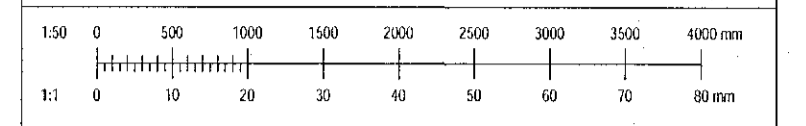

MÖTTEKID

- ① Brotrofi brunalugu lyftu og glugga stíghúsi 5.hæð.
- ② LED ljós með innbyggðu neyðaljósi.

Útg.	Dags.	Skýring	Br.	Sp.
<b>VERKHÖNNUN</b> VERKFRÆÐIRÁÐGJÖF				
ÞÓRLINNARTÚNI 2, 105 REYKJAVÍK Sími: 870-8800, KTF 850 107-1 280 WWW.VERKHÖNNUN.IS, VERKHÖNNUN@VERKHÖNNUN.IS				
Magnús B. Þóroarson M.030978-4149				
Samþykkt f. Vorkonur eft. <i>Magnús Þóroarson</i>				
Undirf. samþykkinga: <i>[Signature]</i>				
Verkskipti				
<b>GEISLASKAÐ 2</b>				
<b>RAFLAGNIR</b>				
<b>LÁG- OG SMÁSPENNA 2.HÆÐ</b>				
Aðskiptafr.: Þóroarson@verkhonnun.is				
BEK	MBD	09.05.2018	1:50	A1
Útg.	Skýring	Dagsetning	Mækkun	Stærð
<b>2017-01-058</b>			<b>24.02.01</b>	
Stofn	Skýring	Stofn	Skýring	Þingly
HVAÐ ER KVALIÐ? HVAÐ ER ÞETTA? HVAÐ ER HVAÐ? HVAÐ ER HVAÐ? HVAÐ ER HVAÐ? HVAÐ ER HVAÐ? HVAÐ ER HVAÐ?				