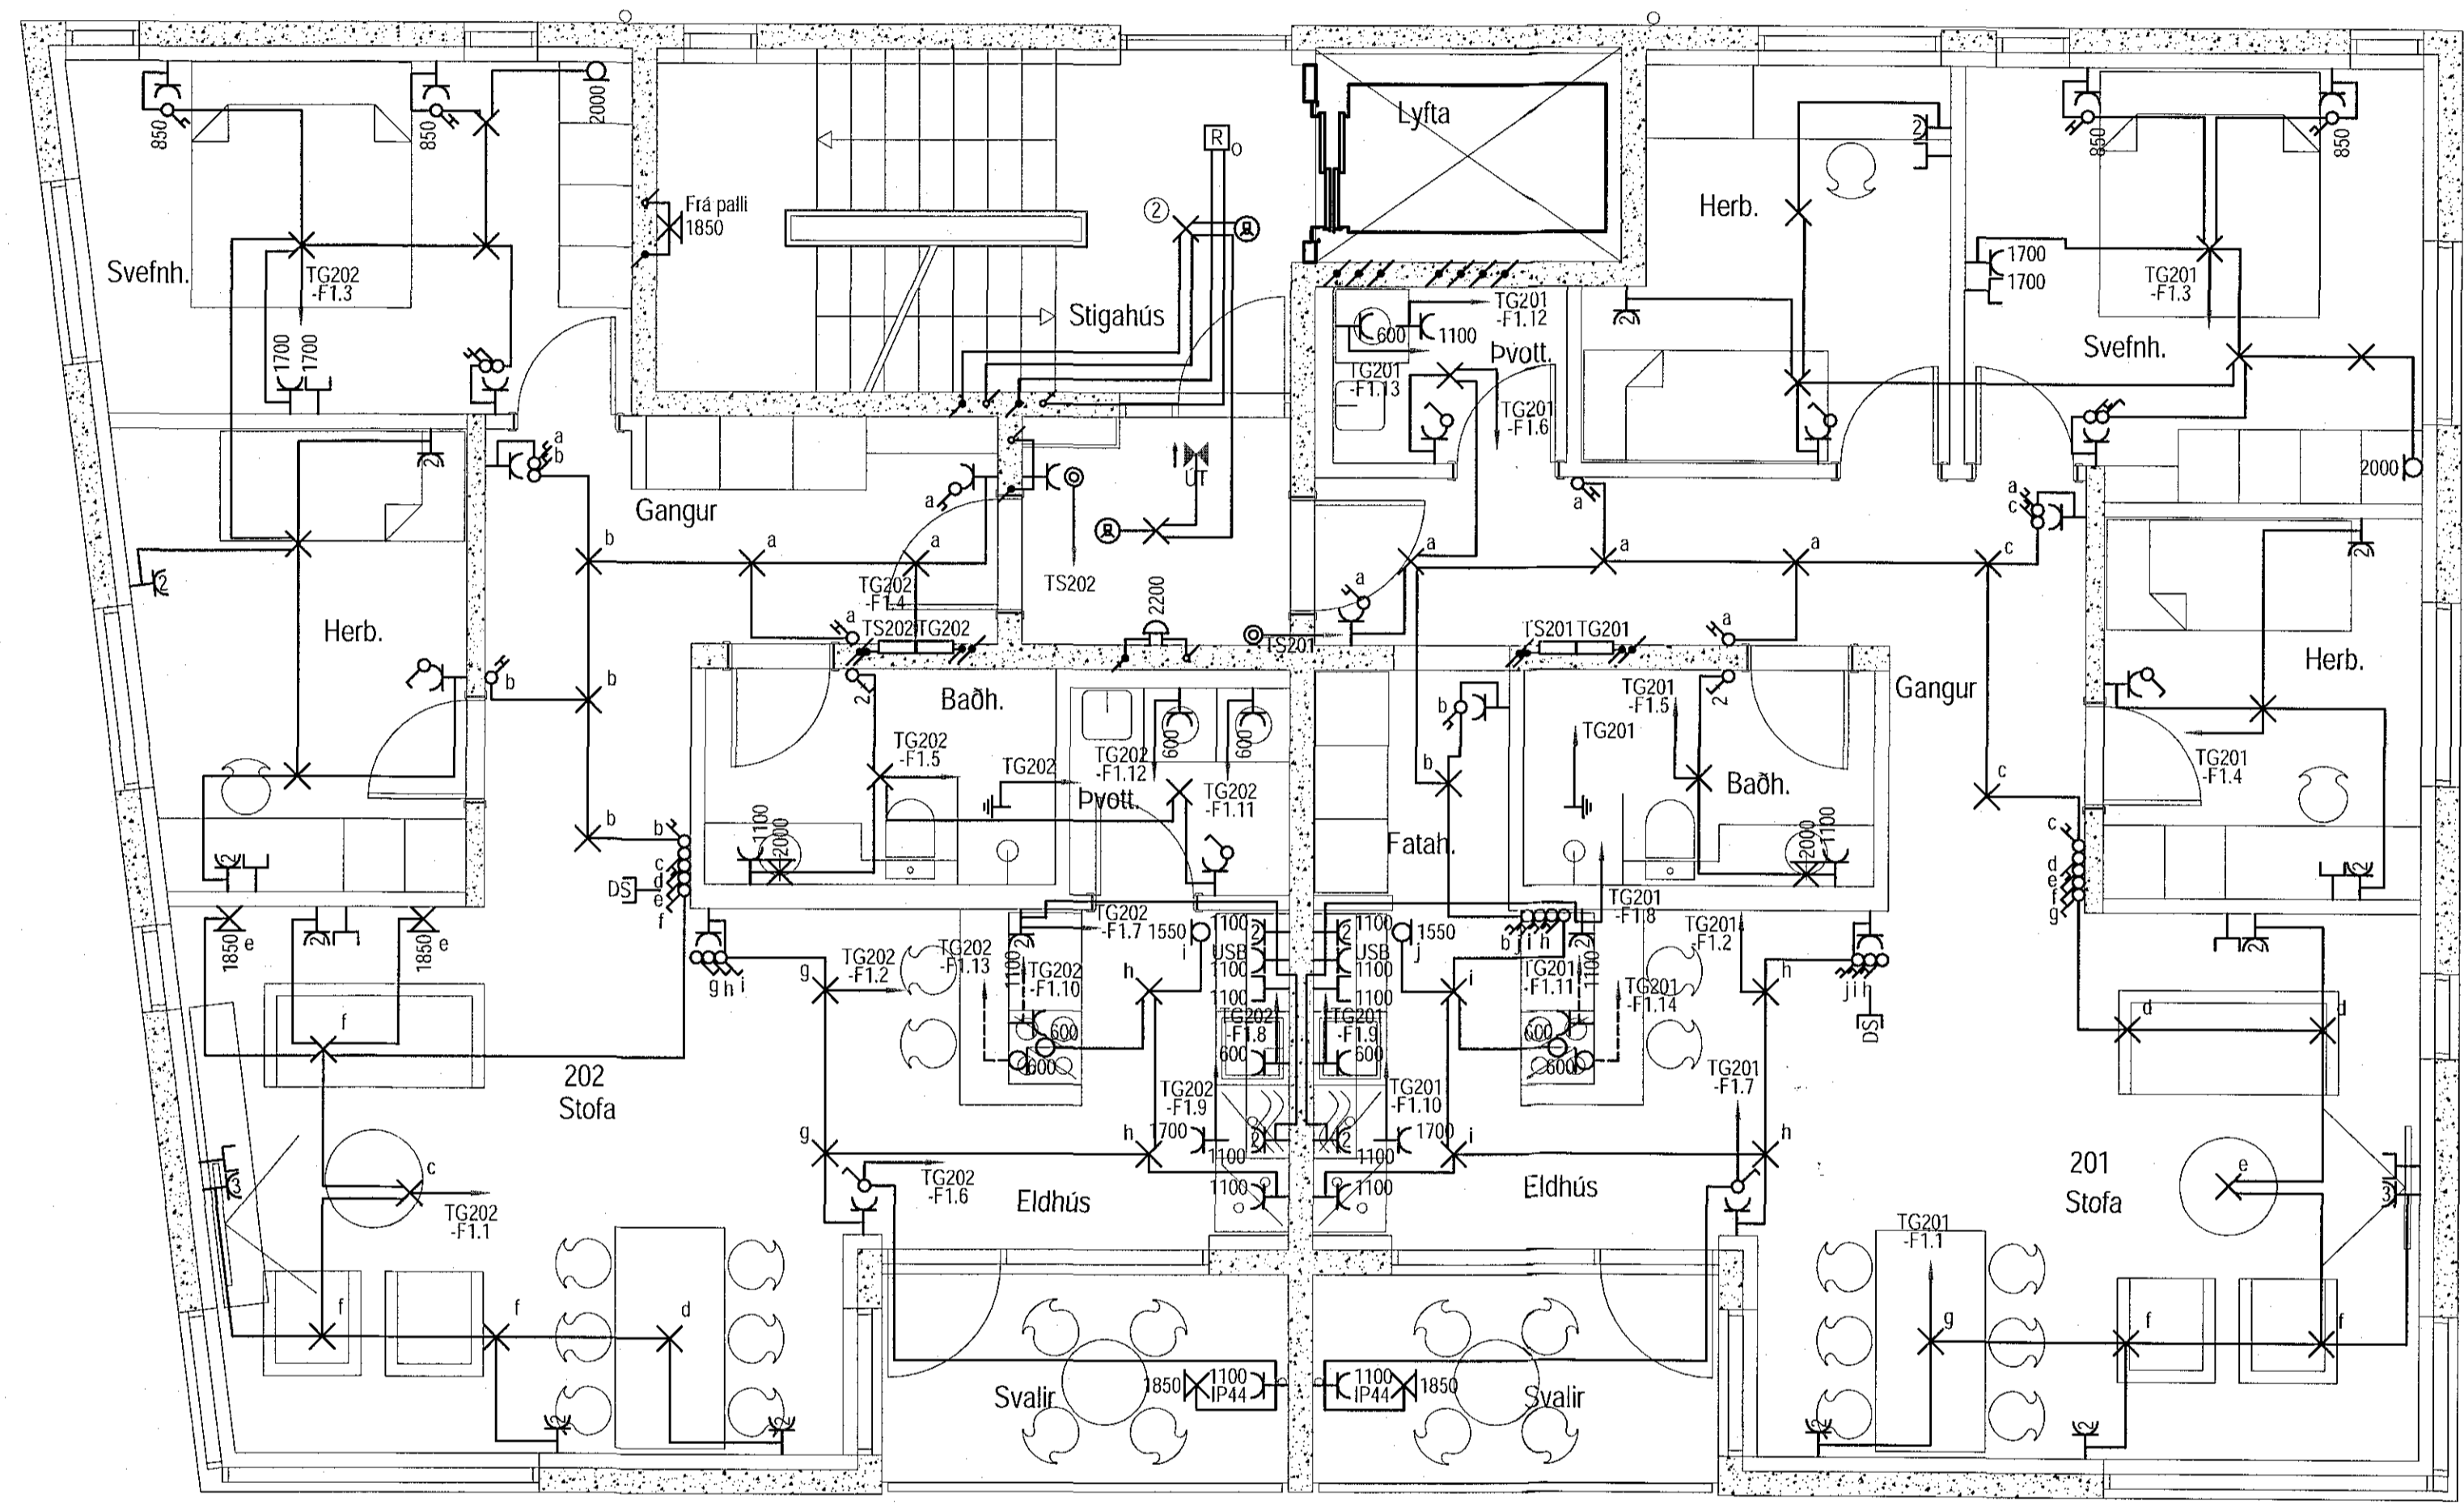

MÖTTEKID

- ① Brotrofi brunalugu lyftu og glugga stíghúsi 5.hæð.
- ② LED ljós með innbyggðu neyðaljósi.

Útg.	Dags.	Skýring	Br.	Sp.
<b>VERKHÖNNUN</b> VERKFRÆÐIRÁÐGJÖF				
ÞÓRLINNARTÚNI 2, 105 REYKJAVÍK Sími: 870-8800, KTF 850 107-1 280 WWW.VERKHÖNNUN.IS, VERKHÖNNUN@VERKHÖNNUN.IS				
Magnús B. Þóroarson M.030978-4149				
Samþykkt f. Vorkonur eft. <i>Magnús Þóroarson</i>				
Undirf. samþykkinga: <i>[Signature]</i>				
Verkskipti				
<b>GEISLASKAÐ 2</b>				
<b>RAFLAGNIR</b>				
<b>LÁG- OG SMÁSPENNA 2.HÆÐ</b>				
Aðskiptafr.: Þóroarson@verkhonnun.is				
BEK	MBD	09.05.2018	1:50	A1
Útg.	Skýring	Dagsetning	Mækkun	Stærð
<b>2017-01-058</b>			<b>24.02.01</b>	
Stofn	Skýring	Stofn	Skýring	Þingly
HVAÐ ER KVALIÐ? HVAÐ ER ÞETTA? HVAÐ ER HVAÐ? HVAÐ ER HVAÐ? HVAÐ ER HVAÐ? HVAÐ ER HVAÐ? HVAÐ ER HVAÐ?				