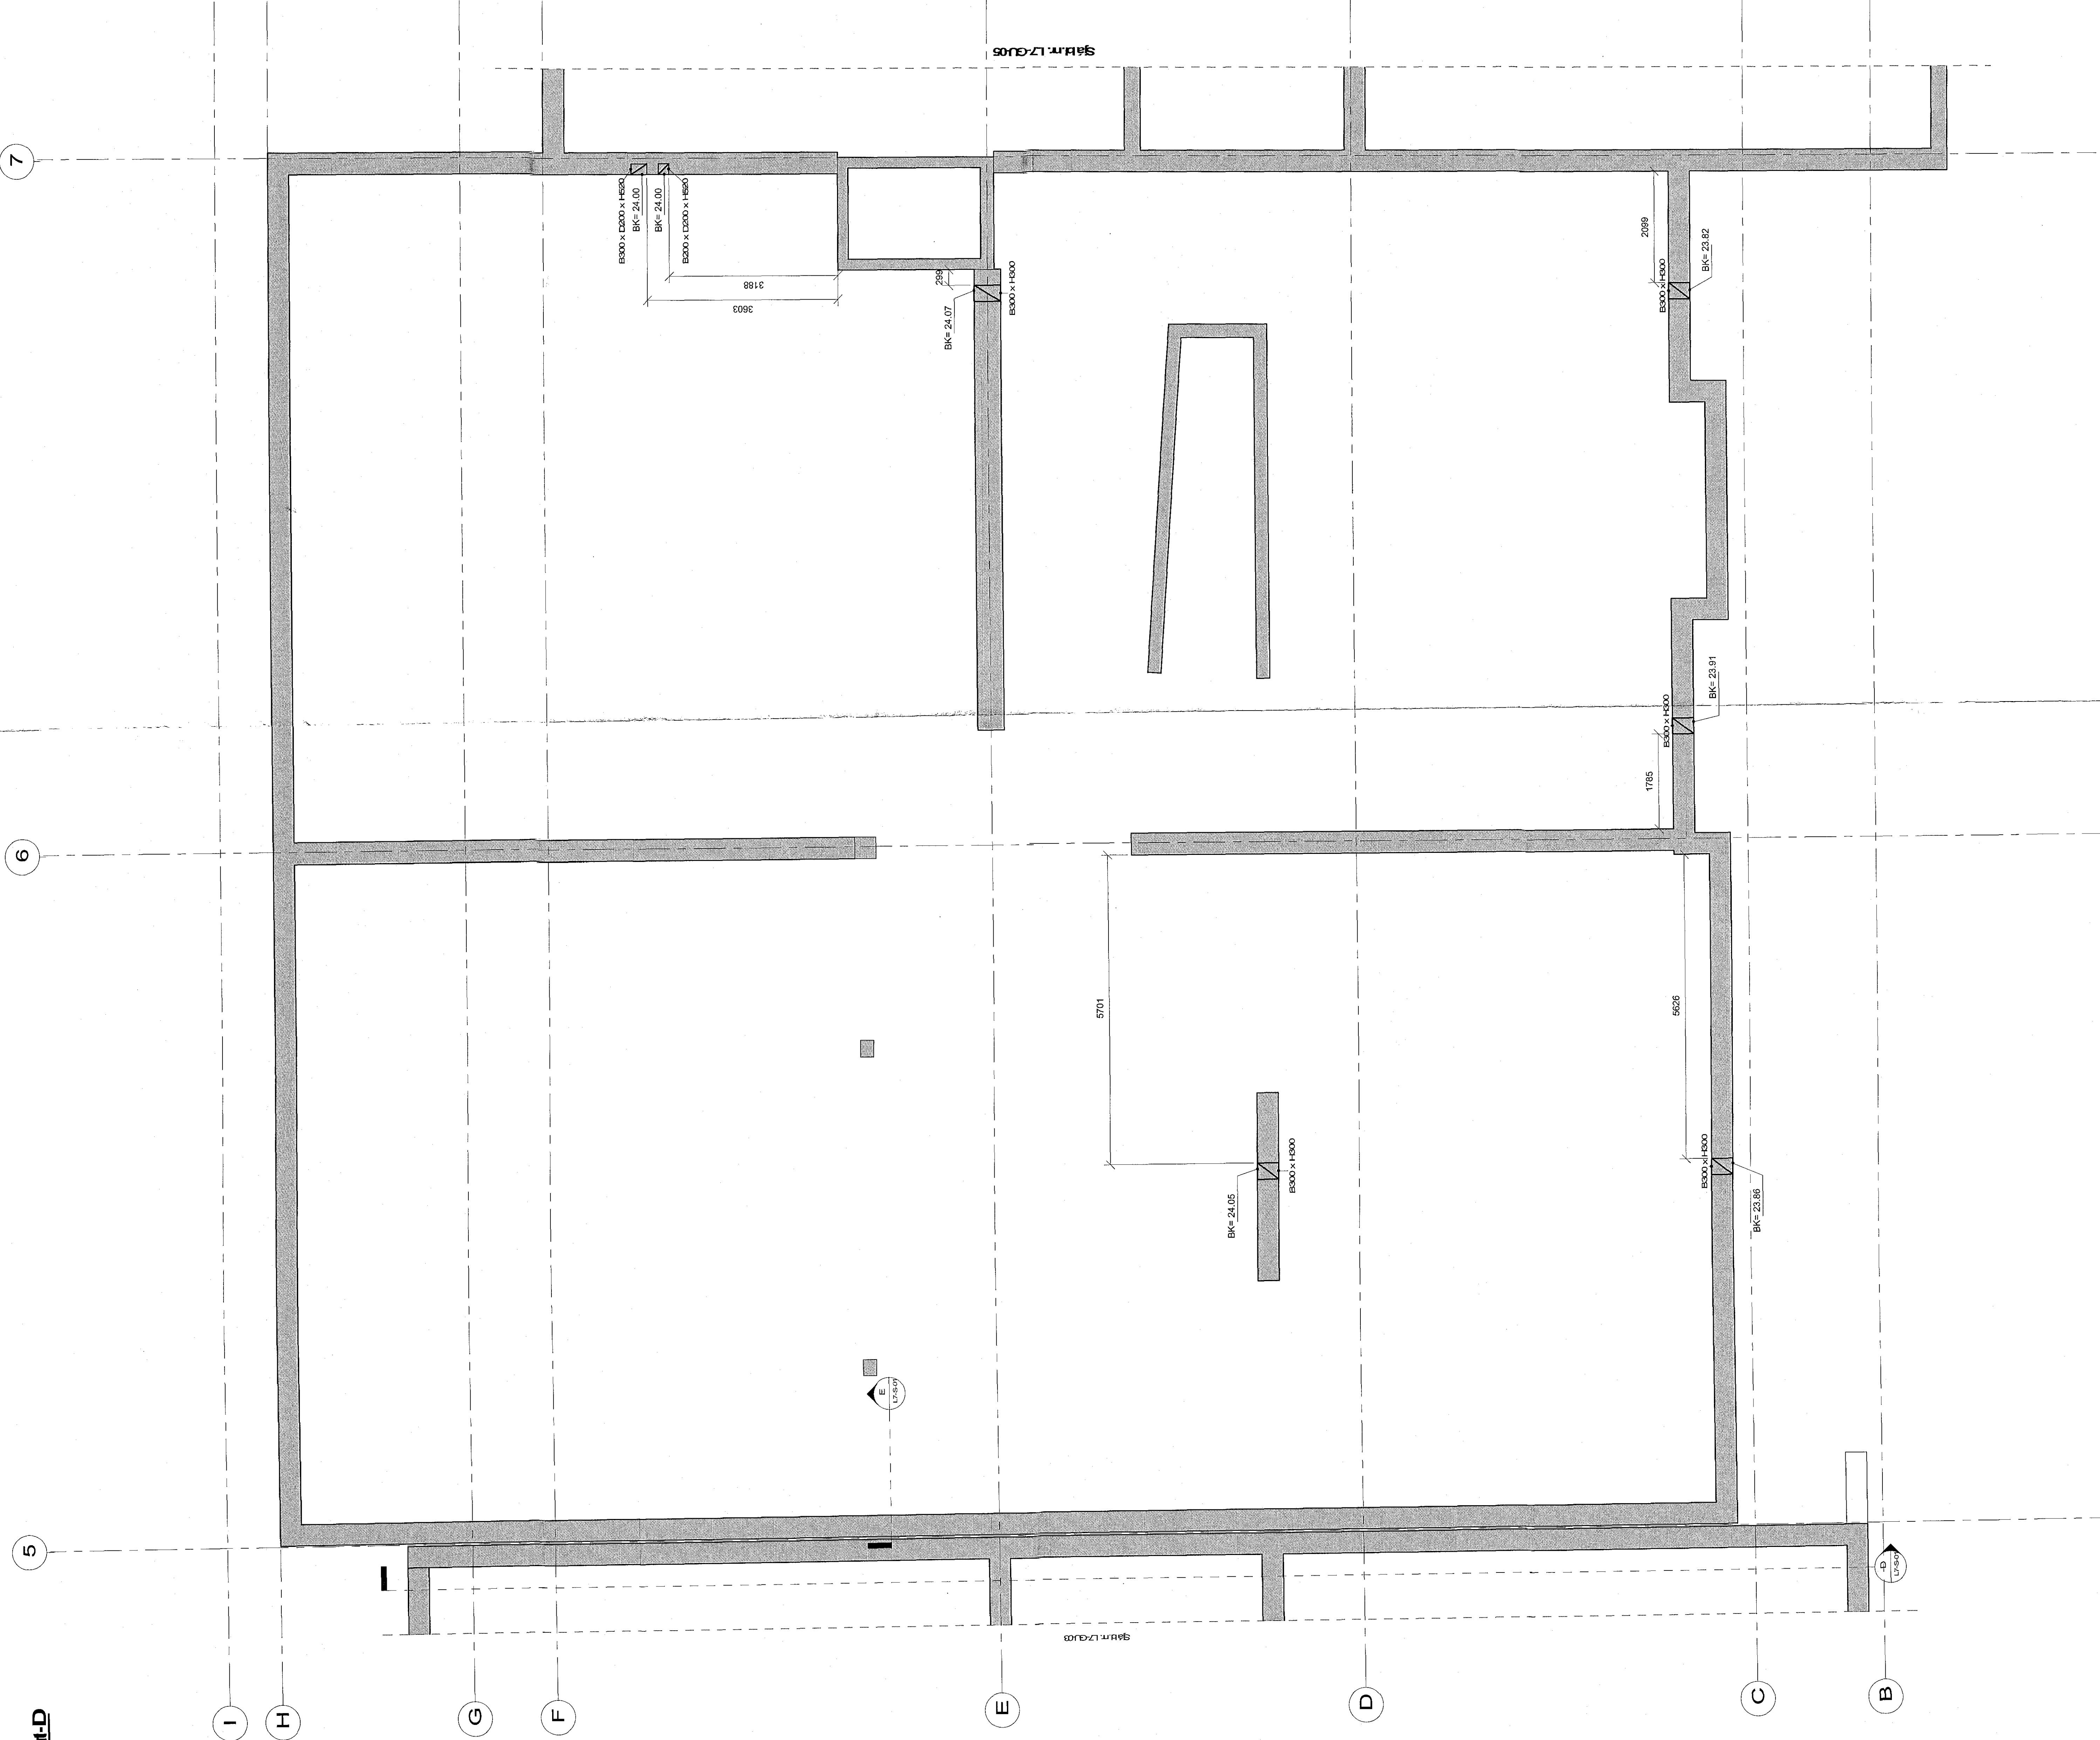

Gatjala-unnirstöð-máli-5.7 / 1-hlut-D

SKAHLI 1:200

SKAHLI 1:200

7

6

5

I

H