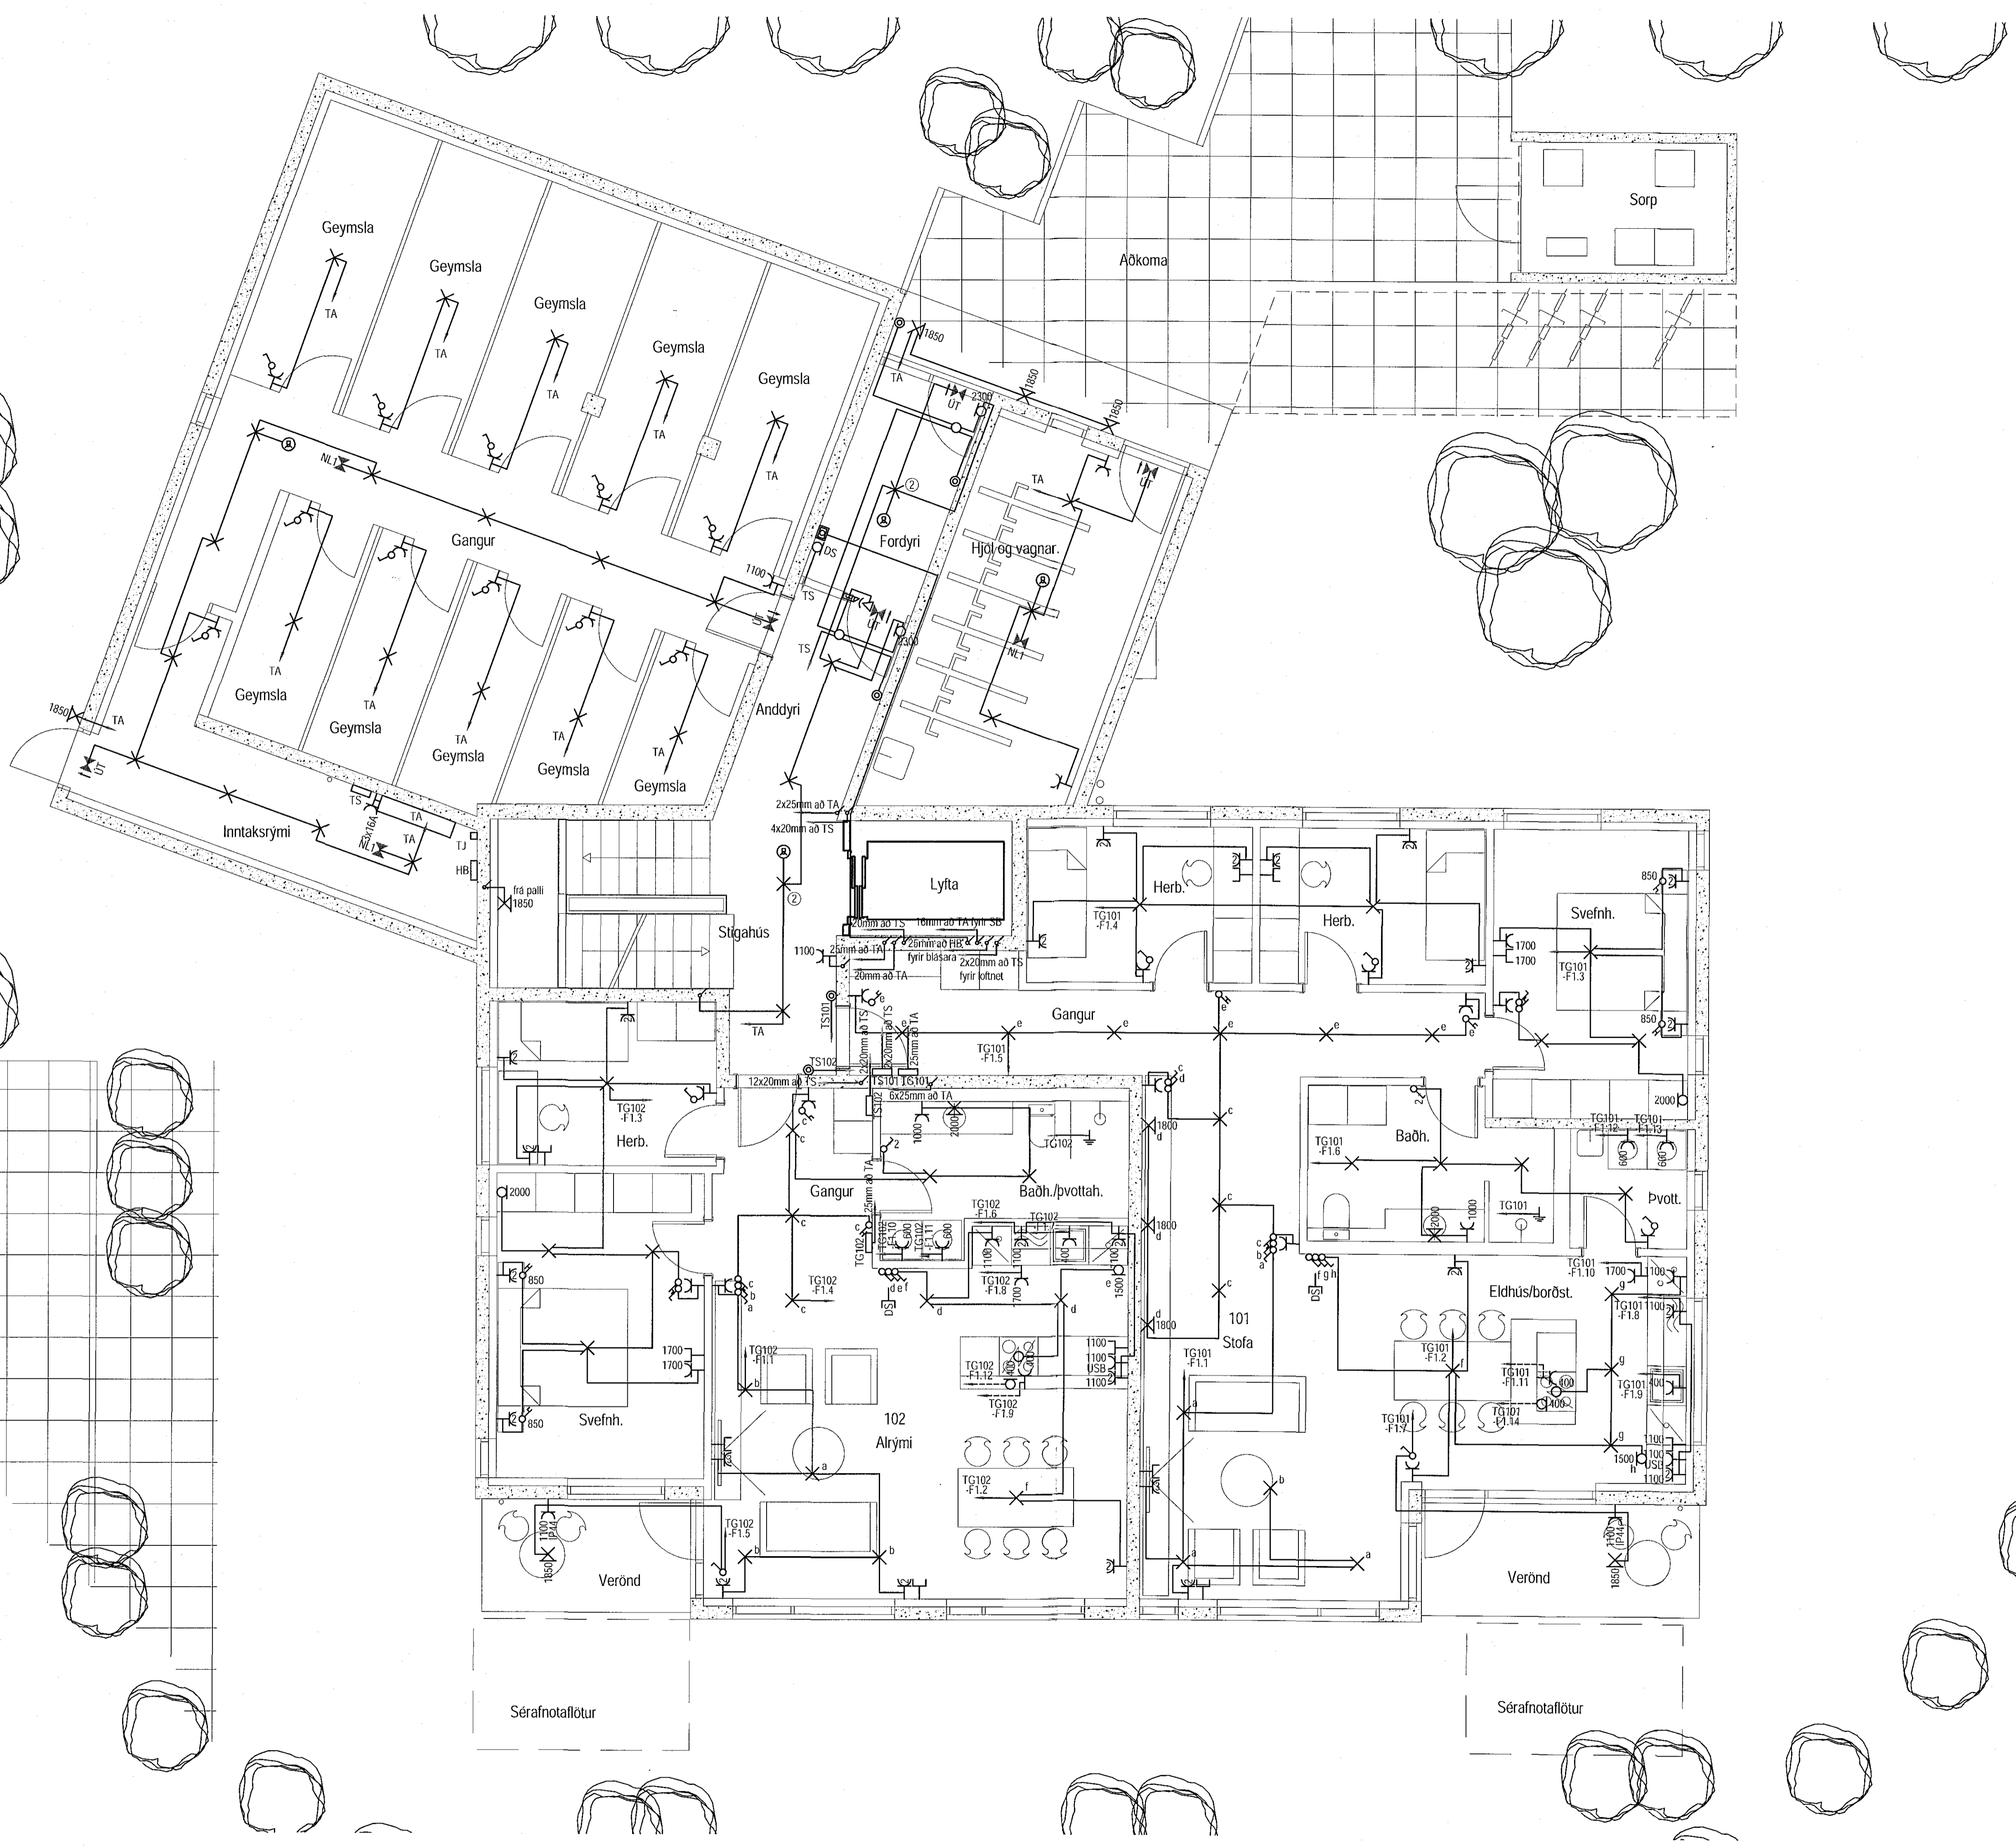

MÖTTEKJÓ

- ① Sjáfarstöð fyrir brunaklúgur. Er staðsett fyrir utan lyftuhúsið.
- ② LED ljós með innbyggðu neyðbergjósi.

Útg.	Dags.	Skýring	Br.	Sp.
------	-------	---------	-----	-----

**VERKHÖNNUN**  
VERKFRÆÐIRÁÐGJÖF