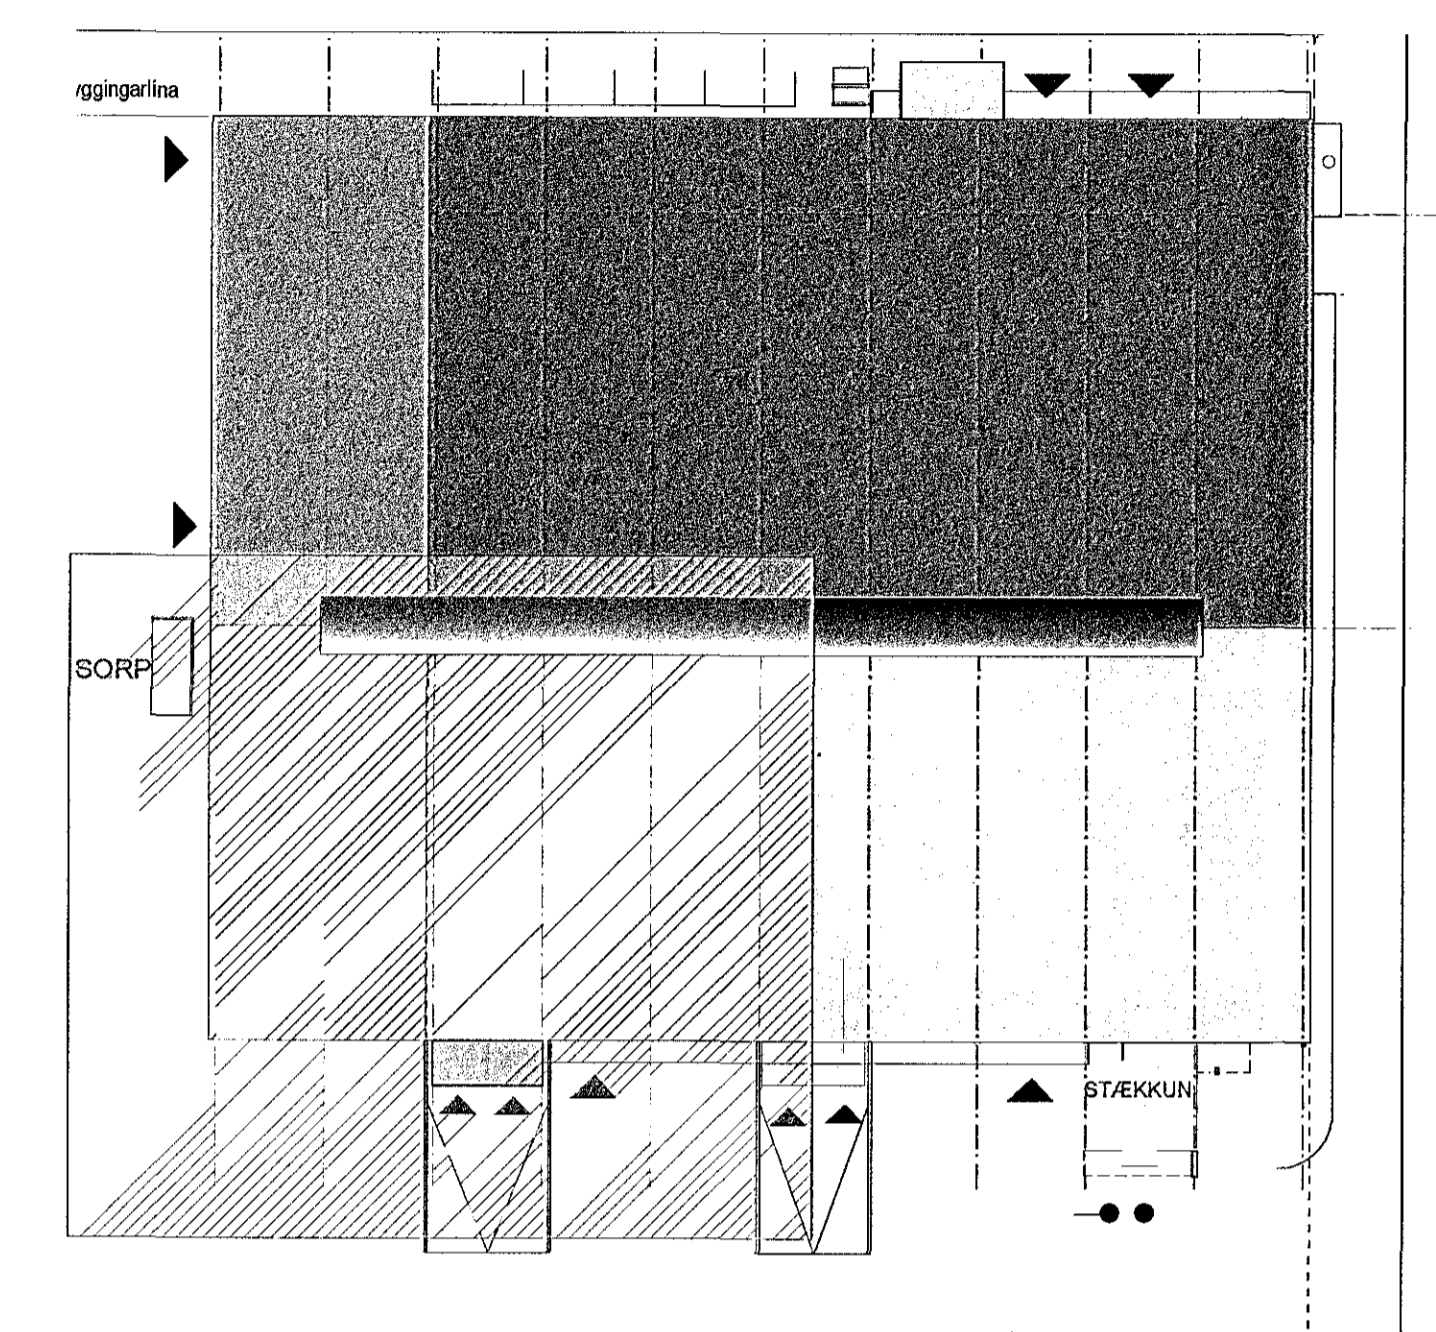

Samþykkt þann
25. maí 2018
Byggingafulltrúinn / HAFNAFIRÐI

TEMPRA		ÍSHELLA 8, 220 HAFNAFIRÐI	
grunnmynd 1. hæð		no	1.4
		kvæði	1:100
dags.	breytt		
25. maí 2017	11.02.2018	aðlöyristurapur og höðskastýji	
teiknistofa	GINGI	Mólin 1, 450 Tákastofur	
arkitektar fat		gingi1@simnet.is	
gumlaugur björnsson	kl. 110254-3349	smi.	6976984