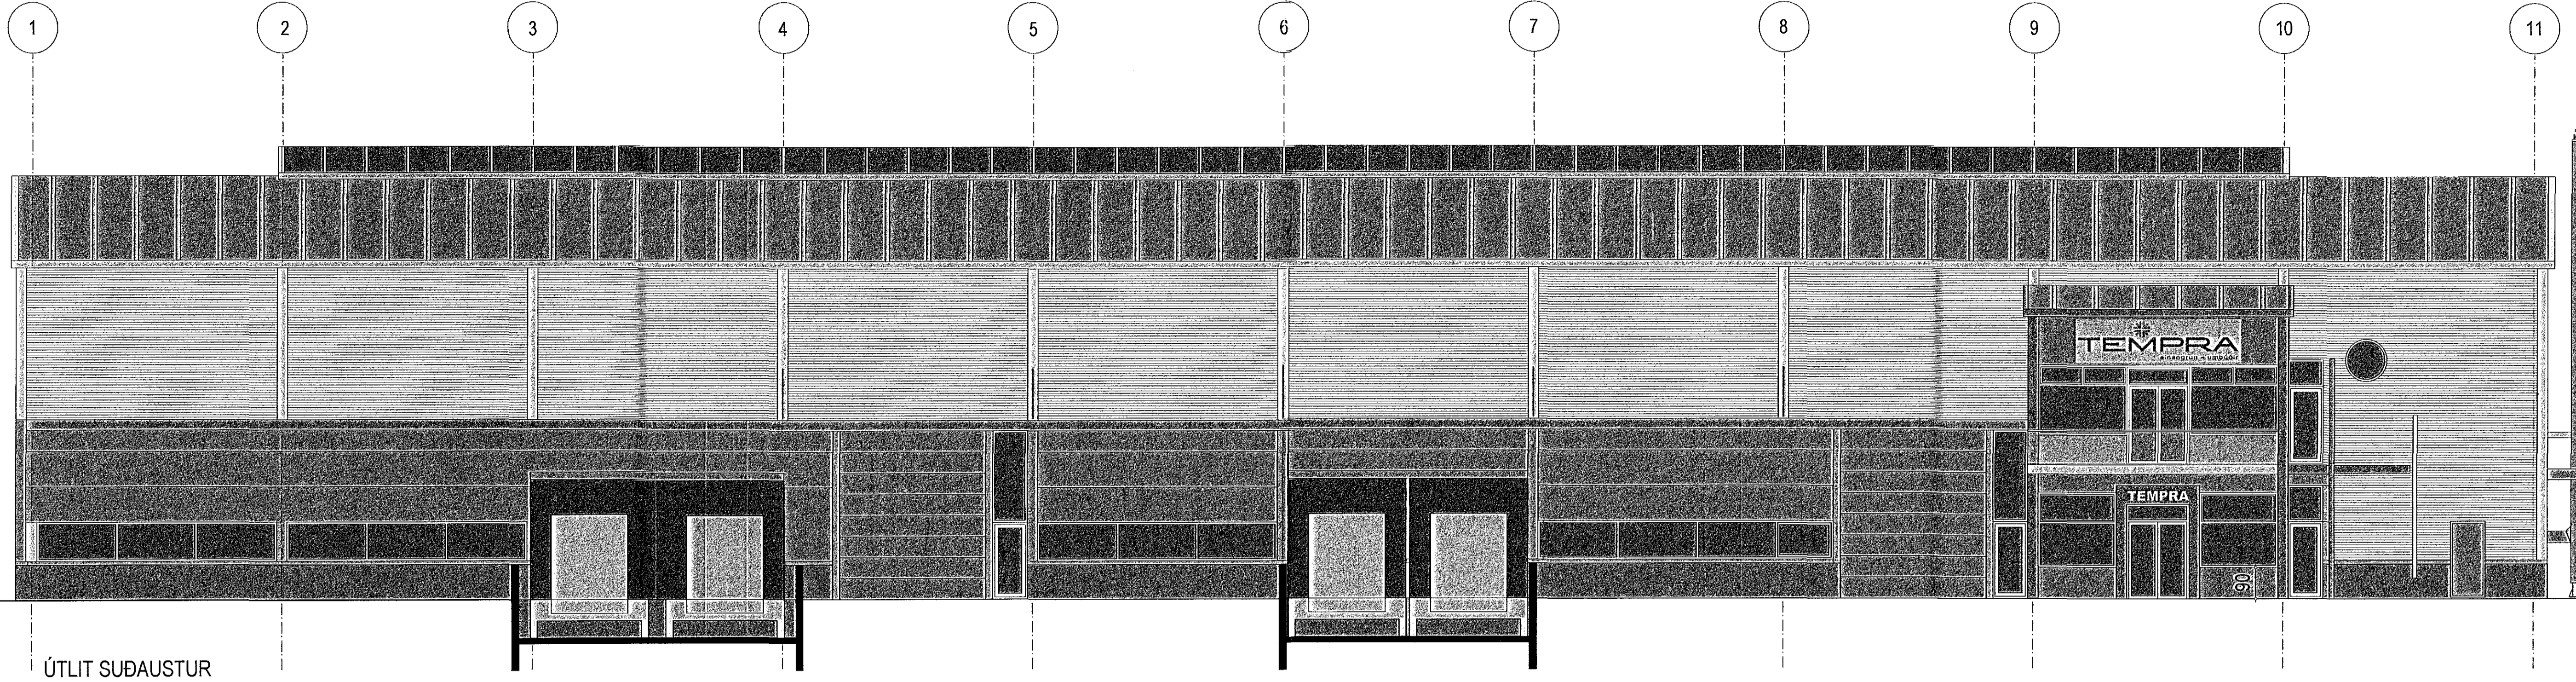

Samþykkt þann  
25. maí 2018  
Byggingafullráðgjafi HAFARFIRDI

ÚTLIT SUDAUSTUR

ÚTLIT NORDAUSTUR

TEMPRA ÍSHELLA 8, 220 HAFNARFIRDI	
Útlit suðaustur og norðaustur	skala 1:100
dagur: 25. maí 2017	breytt: 11.02.2018 skýfyllir gylfu
teiknistofa: GINGI	Móttölur: 400 Tílkrafar gingi11@pingi.is
arkitektur: Guðlaugur Þorgeirsson	hl. 110254-3349 sími: 697684