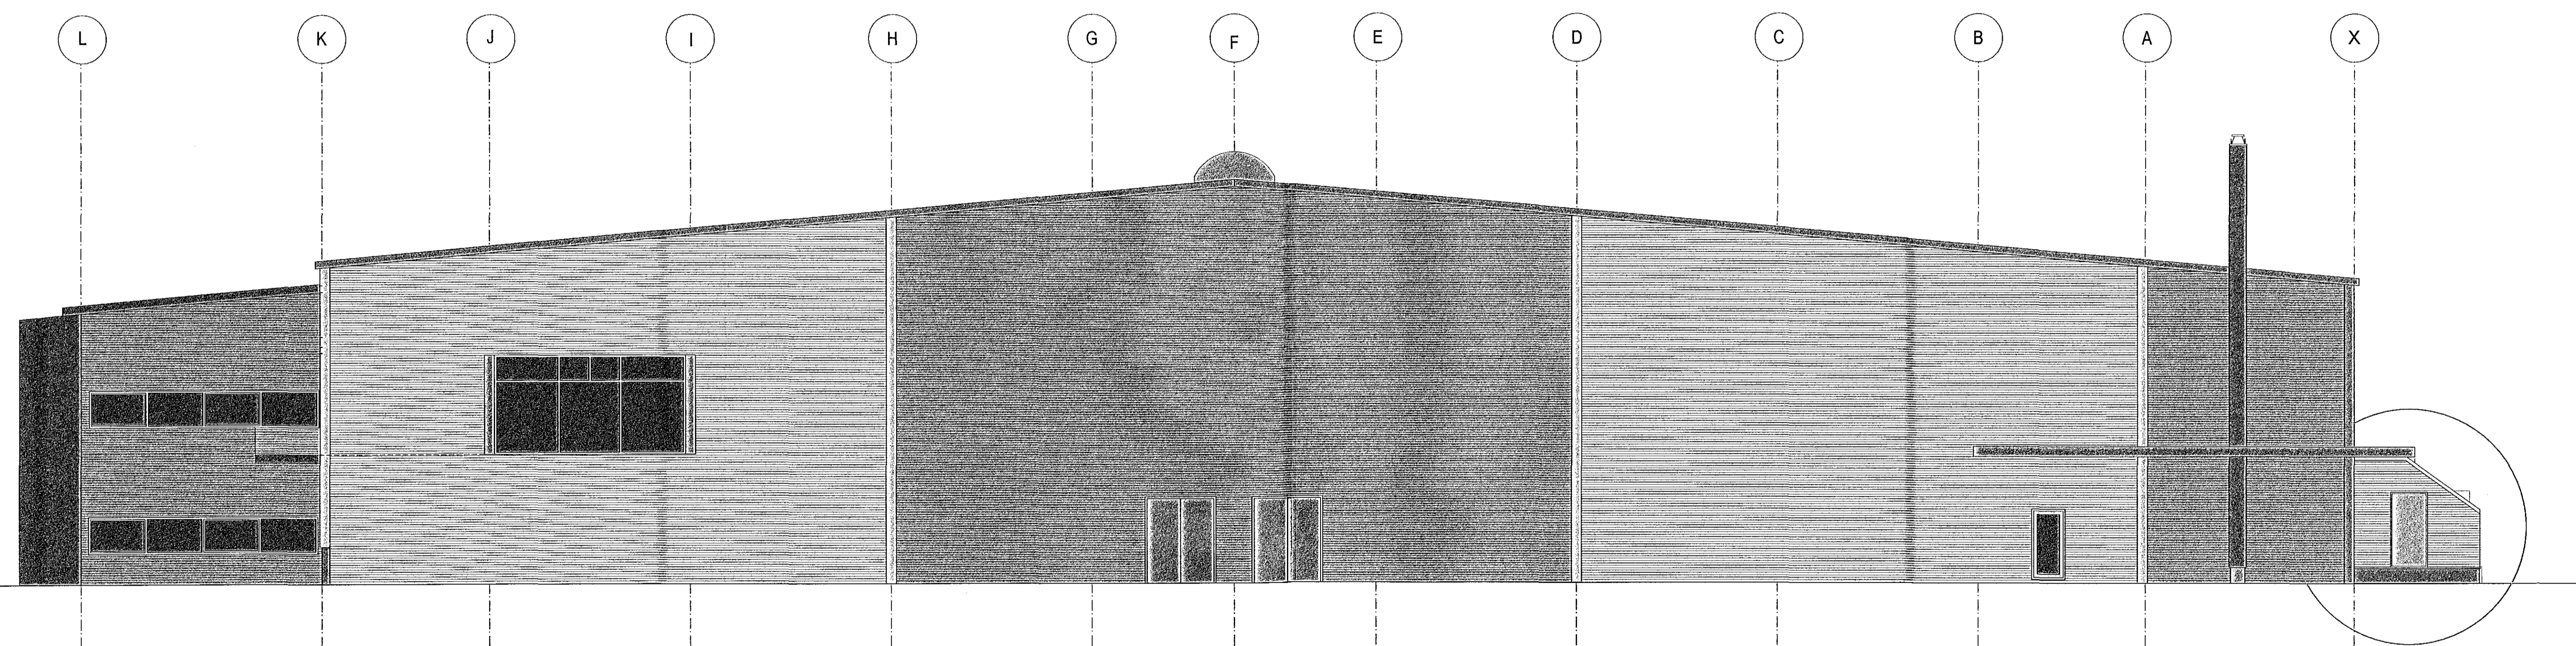

Samþykkt þann  
25. maí 2018  
Byggingafullráðgjafi HAFARFIRDI

ÚTLIT SUDAUSTUR

ÚTLIT NORDAUSTUR

TEMPRA ÍSHELLA 8, 220 HAFNARFIRDI	
Útlit suðaustur og norðaustur	skala 1:100
dagur: 25. maí 2017	breytt: 11.02.2018 skýfyllir gylfu
teiknistofa: GINGI	Móttölur: 400 Tílkrafar gingi11@pingi.is
arkitektur: Guðlaugur Þorgeirsson	hl. 110254-3349 sími: 697684