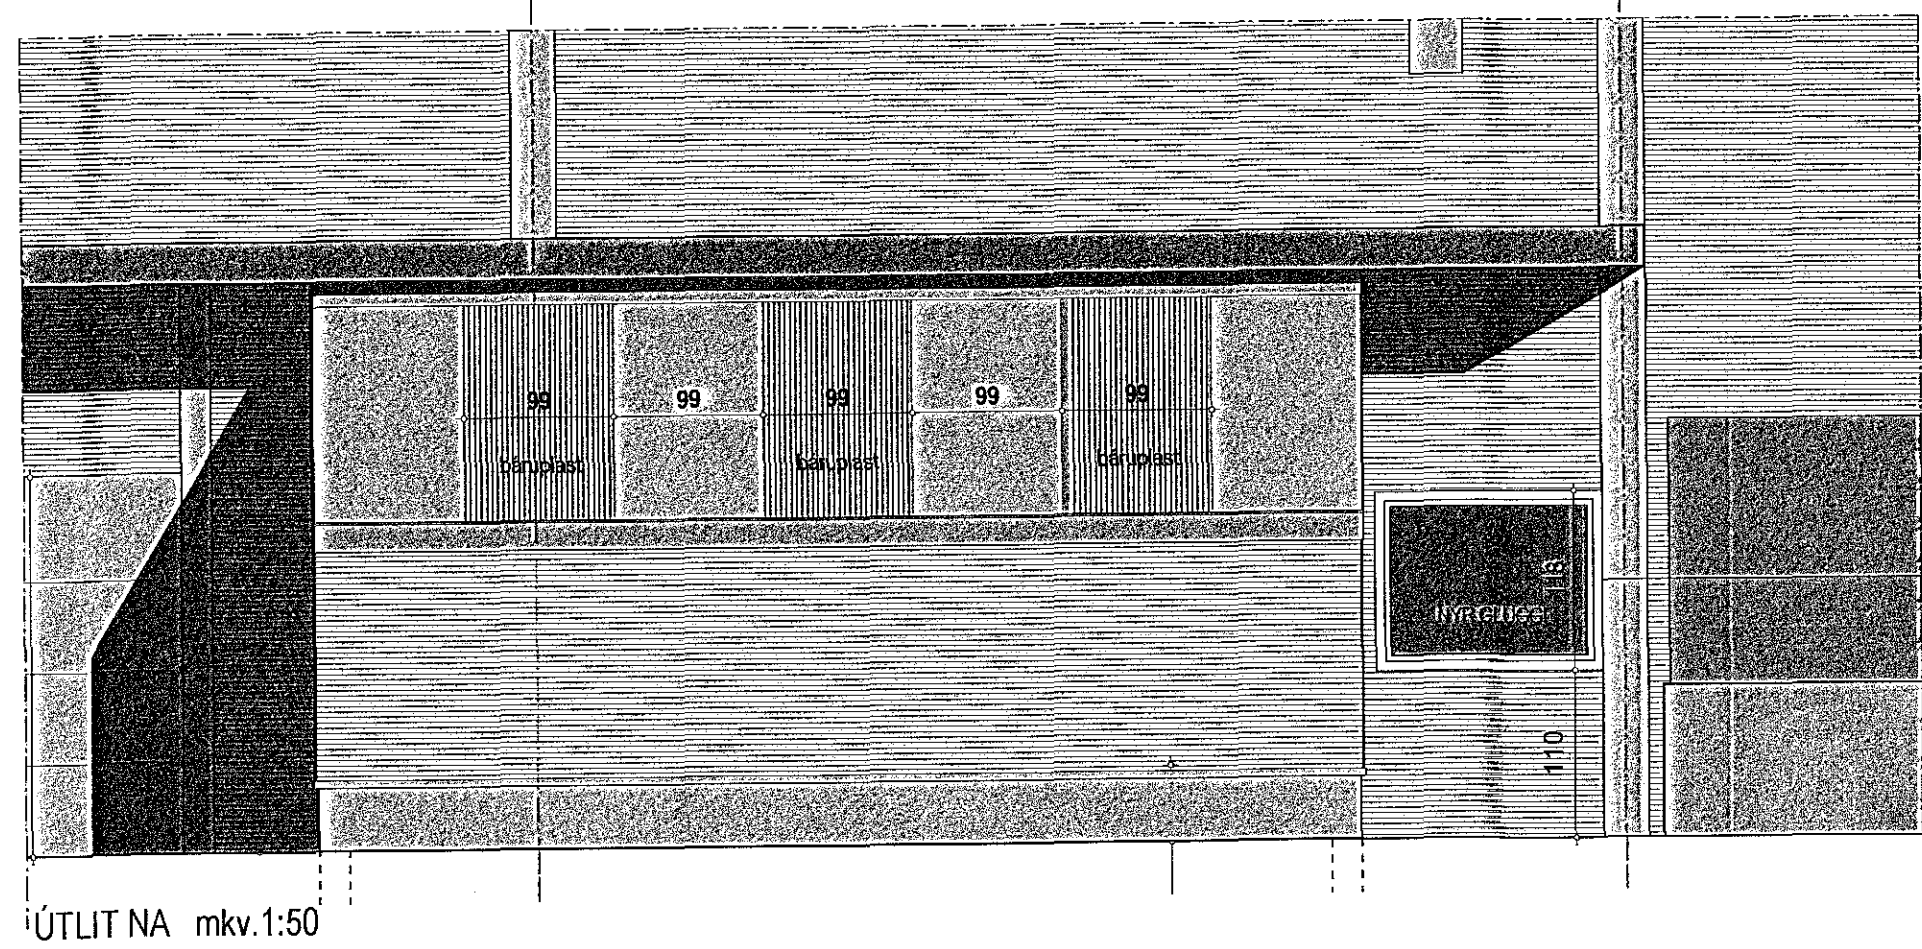

Samþykkt þann
25. maí 2018
Byggingatullurinn í Hljóðgjafi

LÁRÉTT DEILI mkv. 1:5

LÓBRÉTT DEILI mkv. 1:5

SNEIÐING A-A mkv. 1:50

GRUNNMYND mkv. 1:50

NÝR GLUGGI mkv. 1:50

ATH. ÖLL MÁL TAKIST Á STADNUM. VERÐI VERKTAKI VAR VÍÐ MISRÆMI Í MÁLUM SKAL HAFNA, EÐA VAFATRÍÐI KOMA UPP SKAL HAFNA SAMBAND VÍÐ ARKITEKT