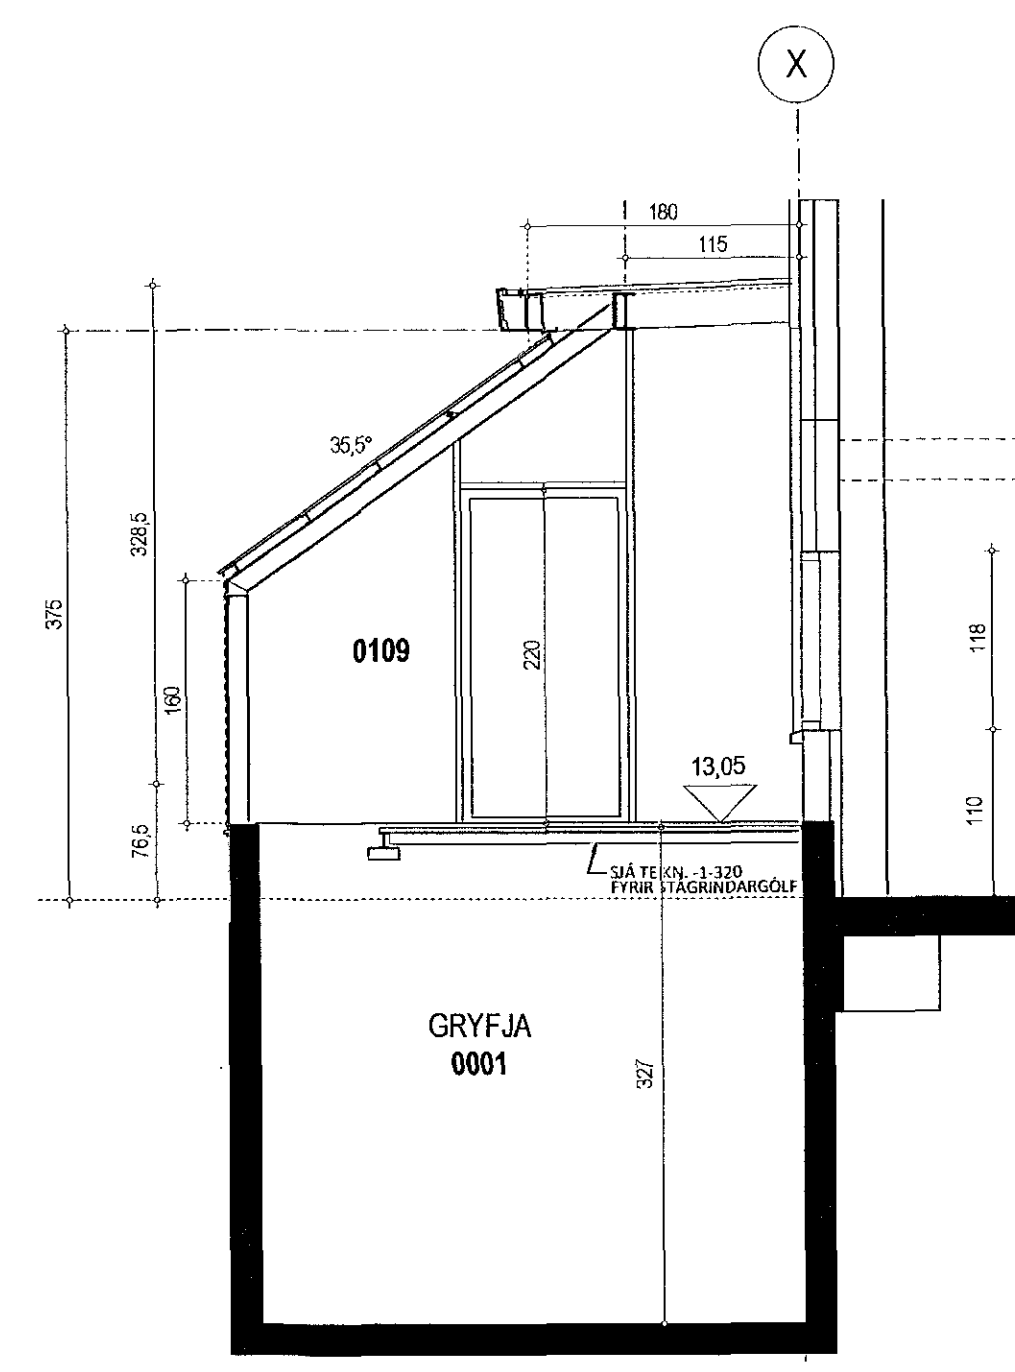

Samþykkt þann
25. maí 2018
Byggingatullurinn í Hljóðgjafi

LÁRÉTT DEILI mkv. 1:5

LÓBRÉTT DEILI mkv. 1:5

SNEIÐING A-A mkv. 1:50

GRUNNMYND mkv. 1:50

NÝR GLUGGI mkv. 1:50

ATH. ÖLL MÁL TAKIST Á STADNUM. VERÐI VERKTAKI VAR VÍÐ MISRÆMI Í MÁLUM SKAL HAFNA, EÐA VAFATRÍÐI KOMA UPP SKAL HAFNA SAMBAND VÍÐ ARKITEKT