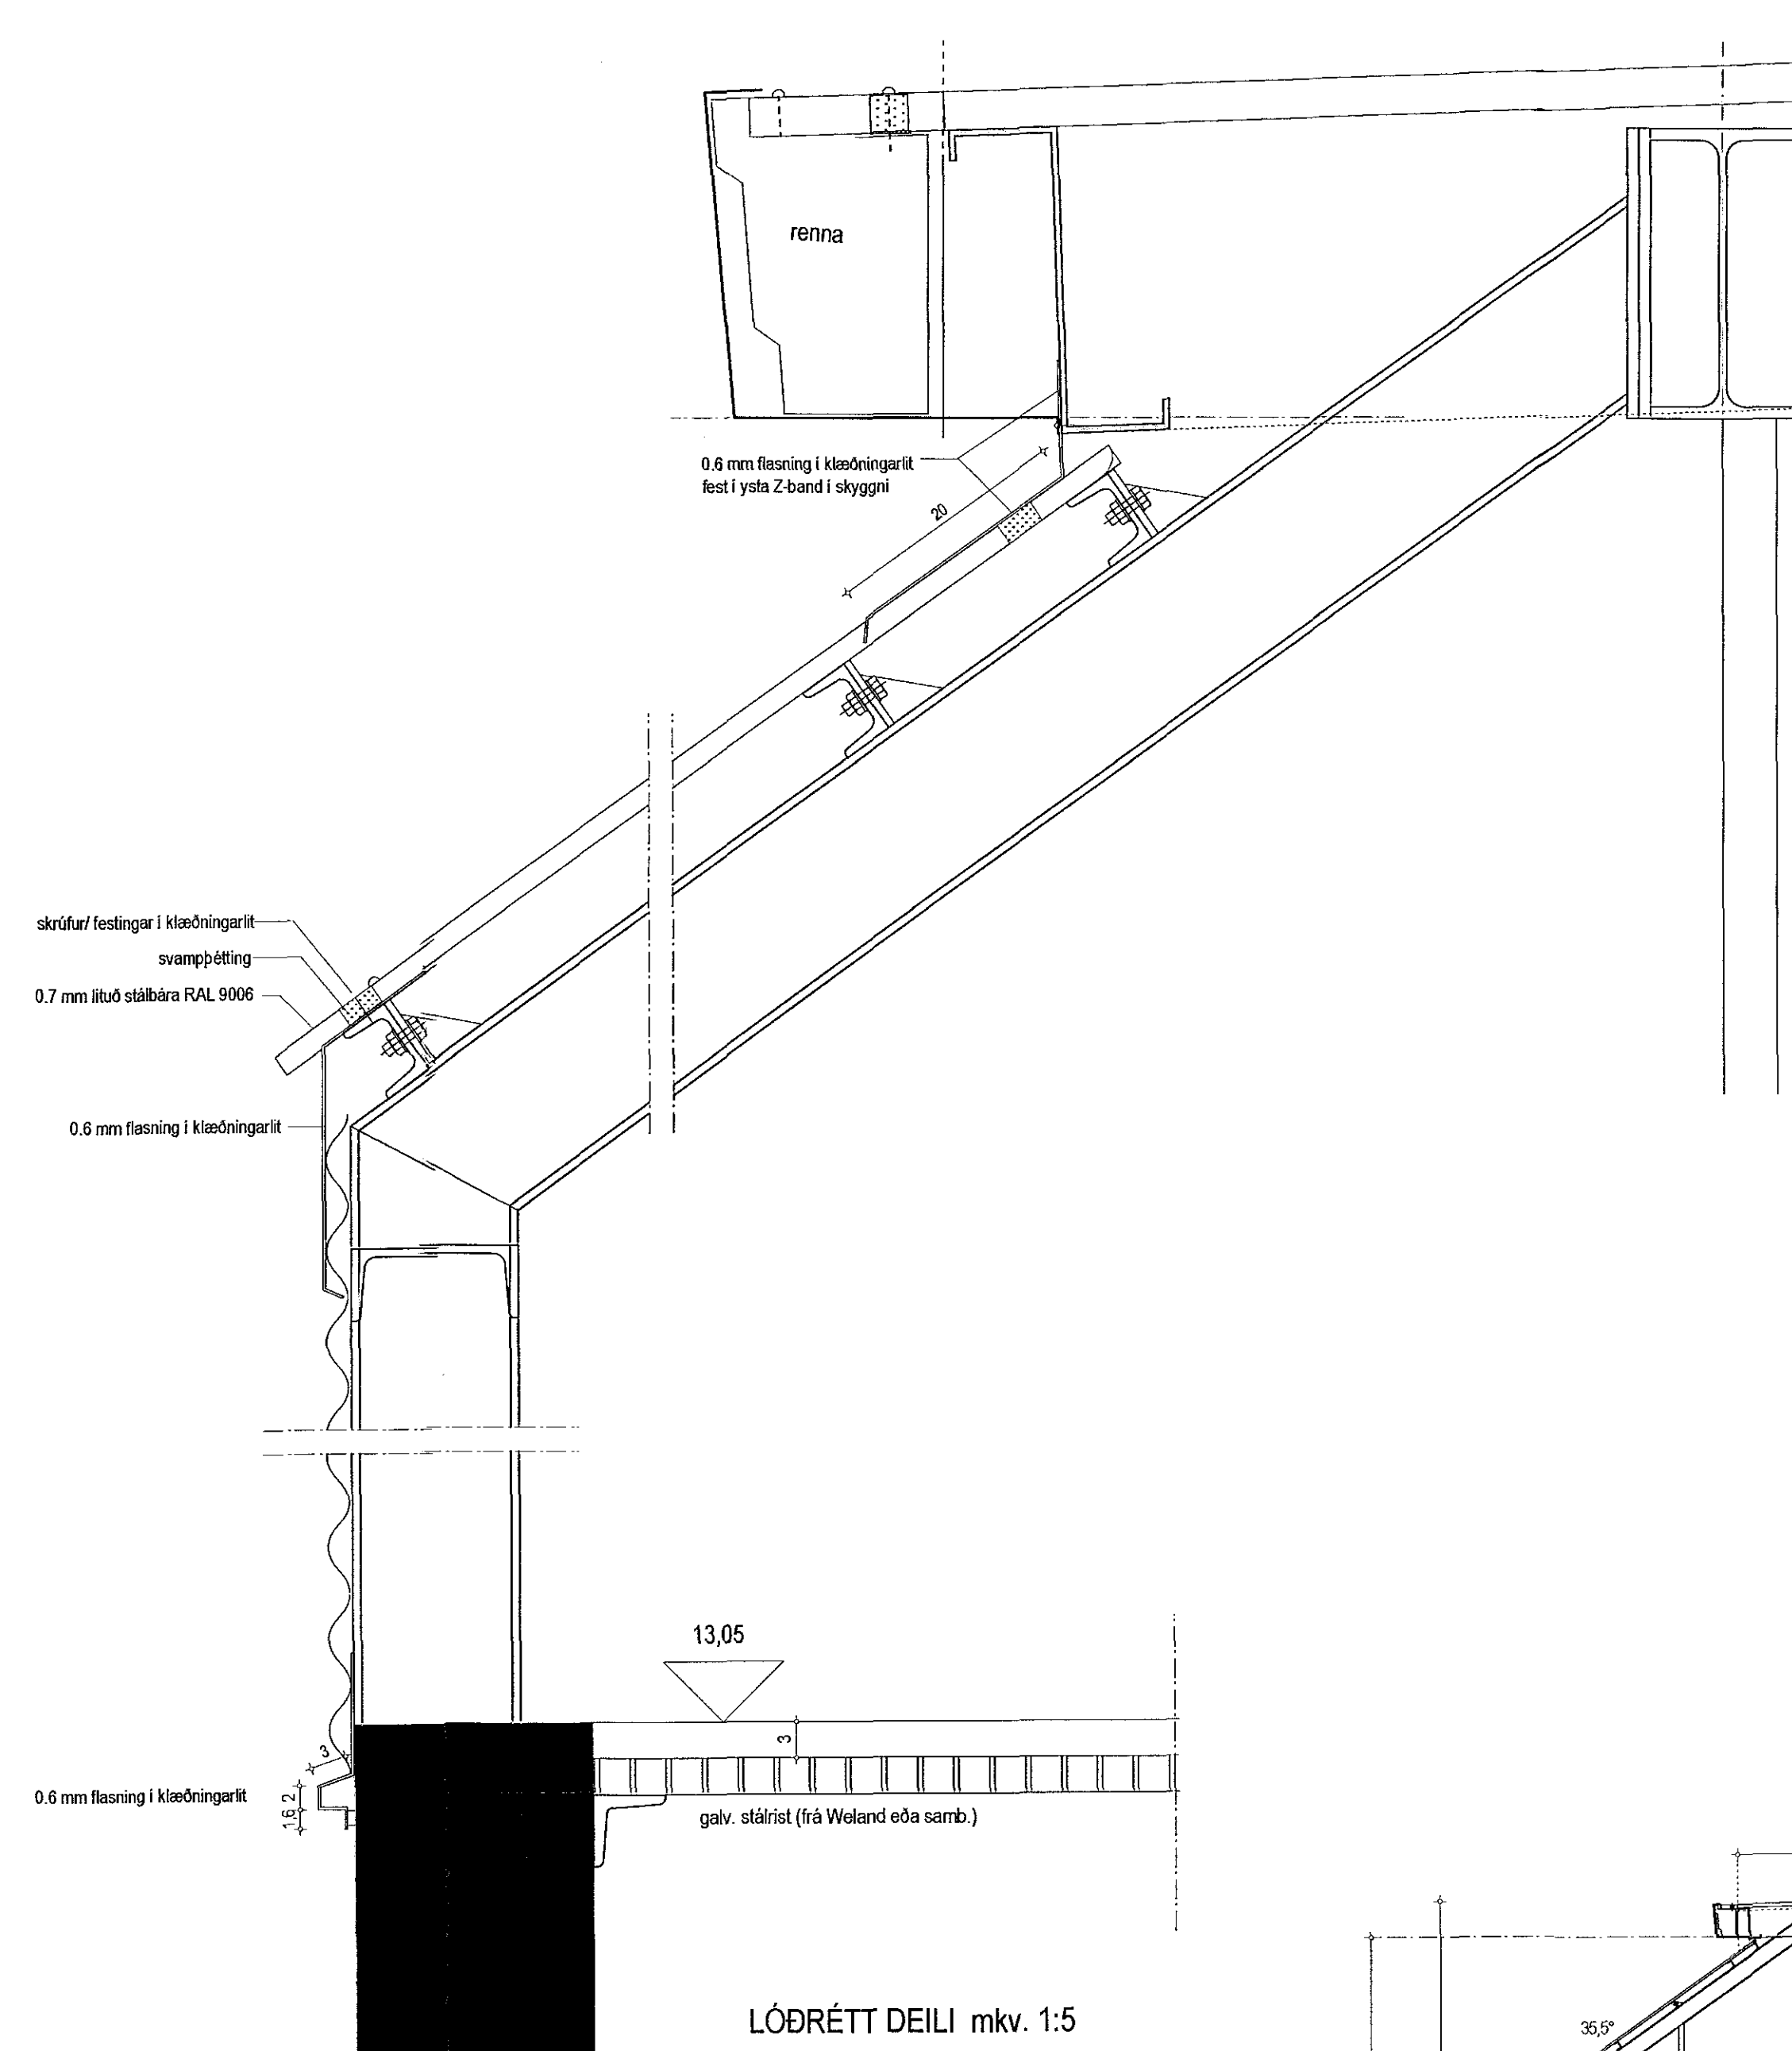

Samþykkt þann
25. maí 2018
Byggingatullurinn í Hljóðgjafi

LÁRÉTT DEILI mkv. 1:5

LÓBRÉTT DEILI mkv. 1:5

SNEIÐING A-A mkv. 1:50

GRUNNMYND mkv. 1:50

NÝR GLUGGI mkv. 1:50

ATH. ÖLL MÁL TAKIST Á STADNUM. VERÐI VERKTAKI VAR VÍÐ MISRÆMI Í MÁLUM SKAL HAFNA, EÐA VAFATRÍÐI KOMA UPP SKAL HAFNA SAMBAND VÍÐ ARKITEKT

TEMPRA		ISHELLA 8, 220 HAFNARFIRÐI	
skráning		nr	3.1
Skyli yfir gryfju - grunnmynd og deili		kvæði	1:50 1:5
dags	breytt		
	11. feb. 2018		
teiknistofa	GINGI	Móttún 1, 400 Fúlknafjörður	
skrástjóri tel		gingi1@temptra.is	
gundaugur björn jónsson	hl. 110254-3349	sími: 6970884	