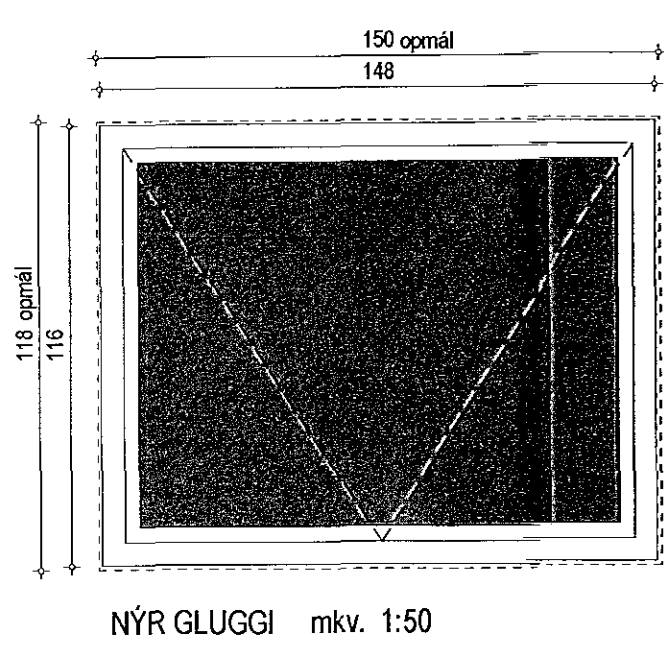

Samþykkt þann
25. maí 2018
Byggingatullurinn í Hljóðgjafi

LÁRÉTT DEILI mkv. 1:5

LÓBRÉTT DEILI mkv. 1:5

SNEIÐING A-A mkv. 1:50

GRUNNMYND mkv. 1:50

NÝR GLUGGI mkv. 1:50

ATH. ÖLL MÁL TAKIST Á STADNUM. VERÐI VERKTAKI VAR VÍÐ MISRÆMI Í MÁLUM SKAL HAFNA, EÐA VAFATRÍÐI KOMA UPP SKAL HAFNA SAMBAND VÍÐ ARKITEKT