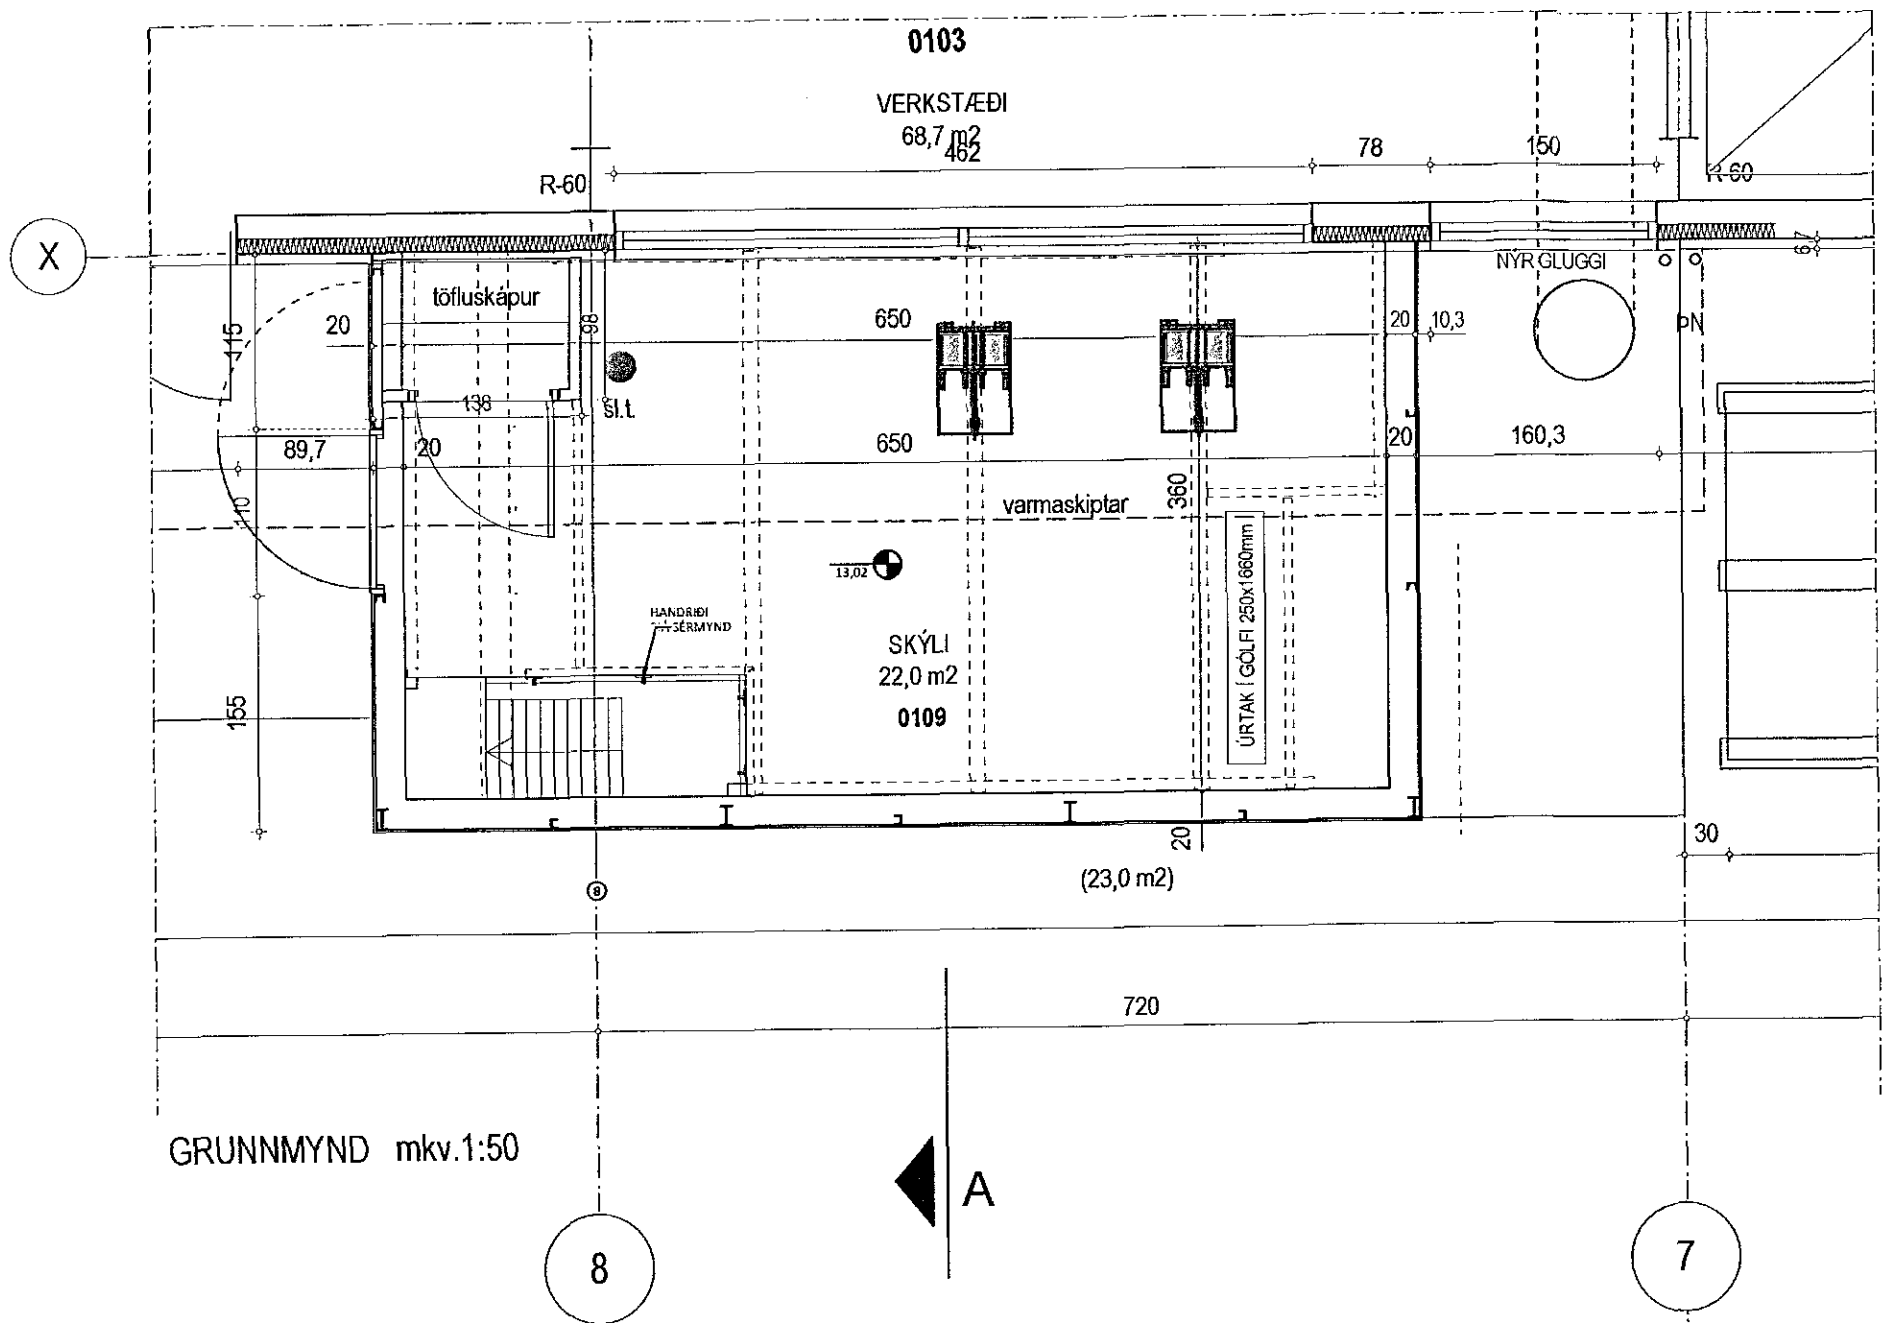

Samþykkt þann
25. maí 2018
Byggingatullurinn í Hljóðgjafi

LÁRÉTT DEILI mkv. 1:5

LÓBRÉTT DEILI mkv. 1:5

SNEIÐING A-A mkv. 1:50

GRUNNMYND mkv. 1:50

NÝR GLUGGI mkv. 1:50

ATH. ÖLL MÁL TAKIST Á STADNUM. VERÐI VERKTAKI VAR VÍÐ MISRÆMI Í MÁLUM SKAL HAFNA, EÐA VAFATRÍÐI KOMA UPP SKAL HAFNA SAMBAND VÍÐ ARKITEKT