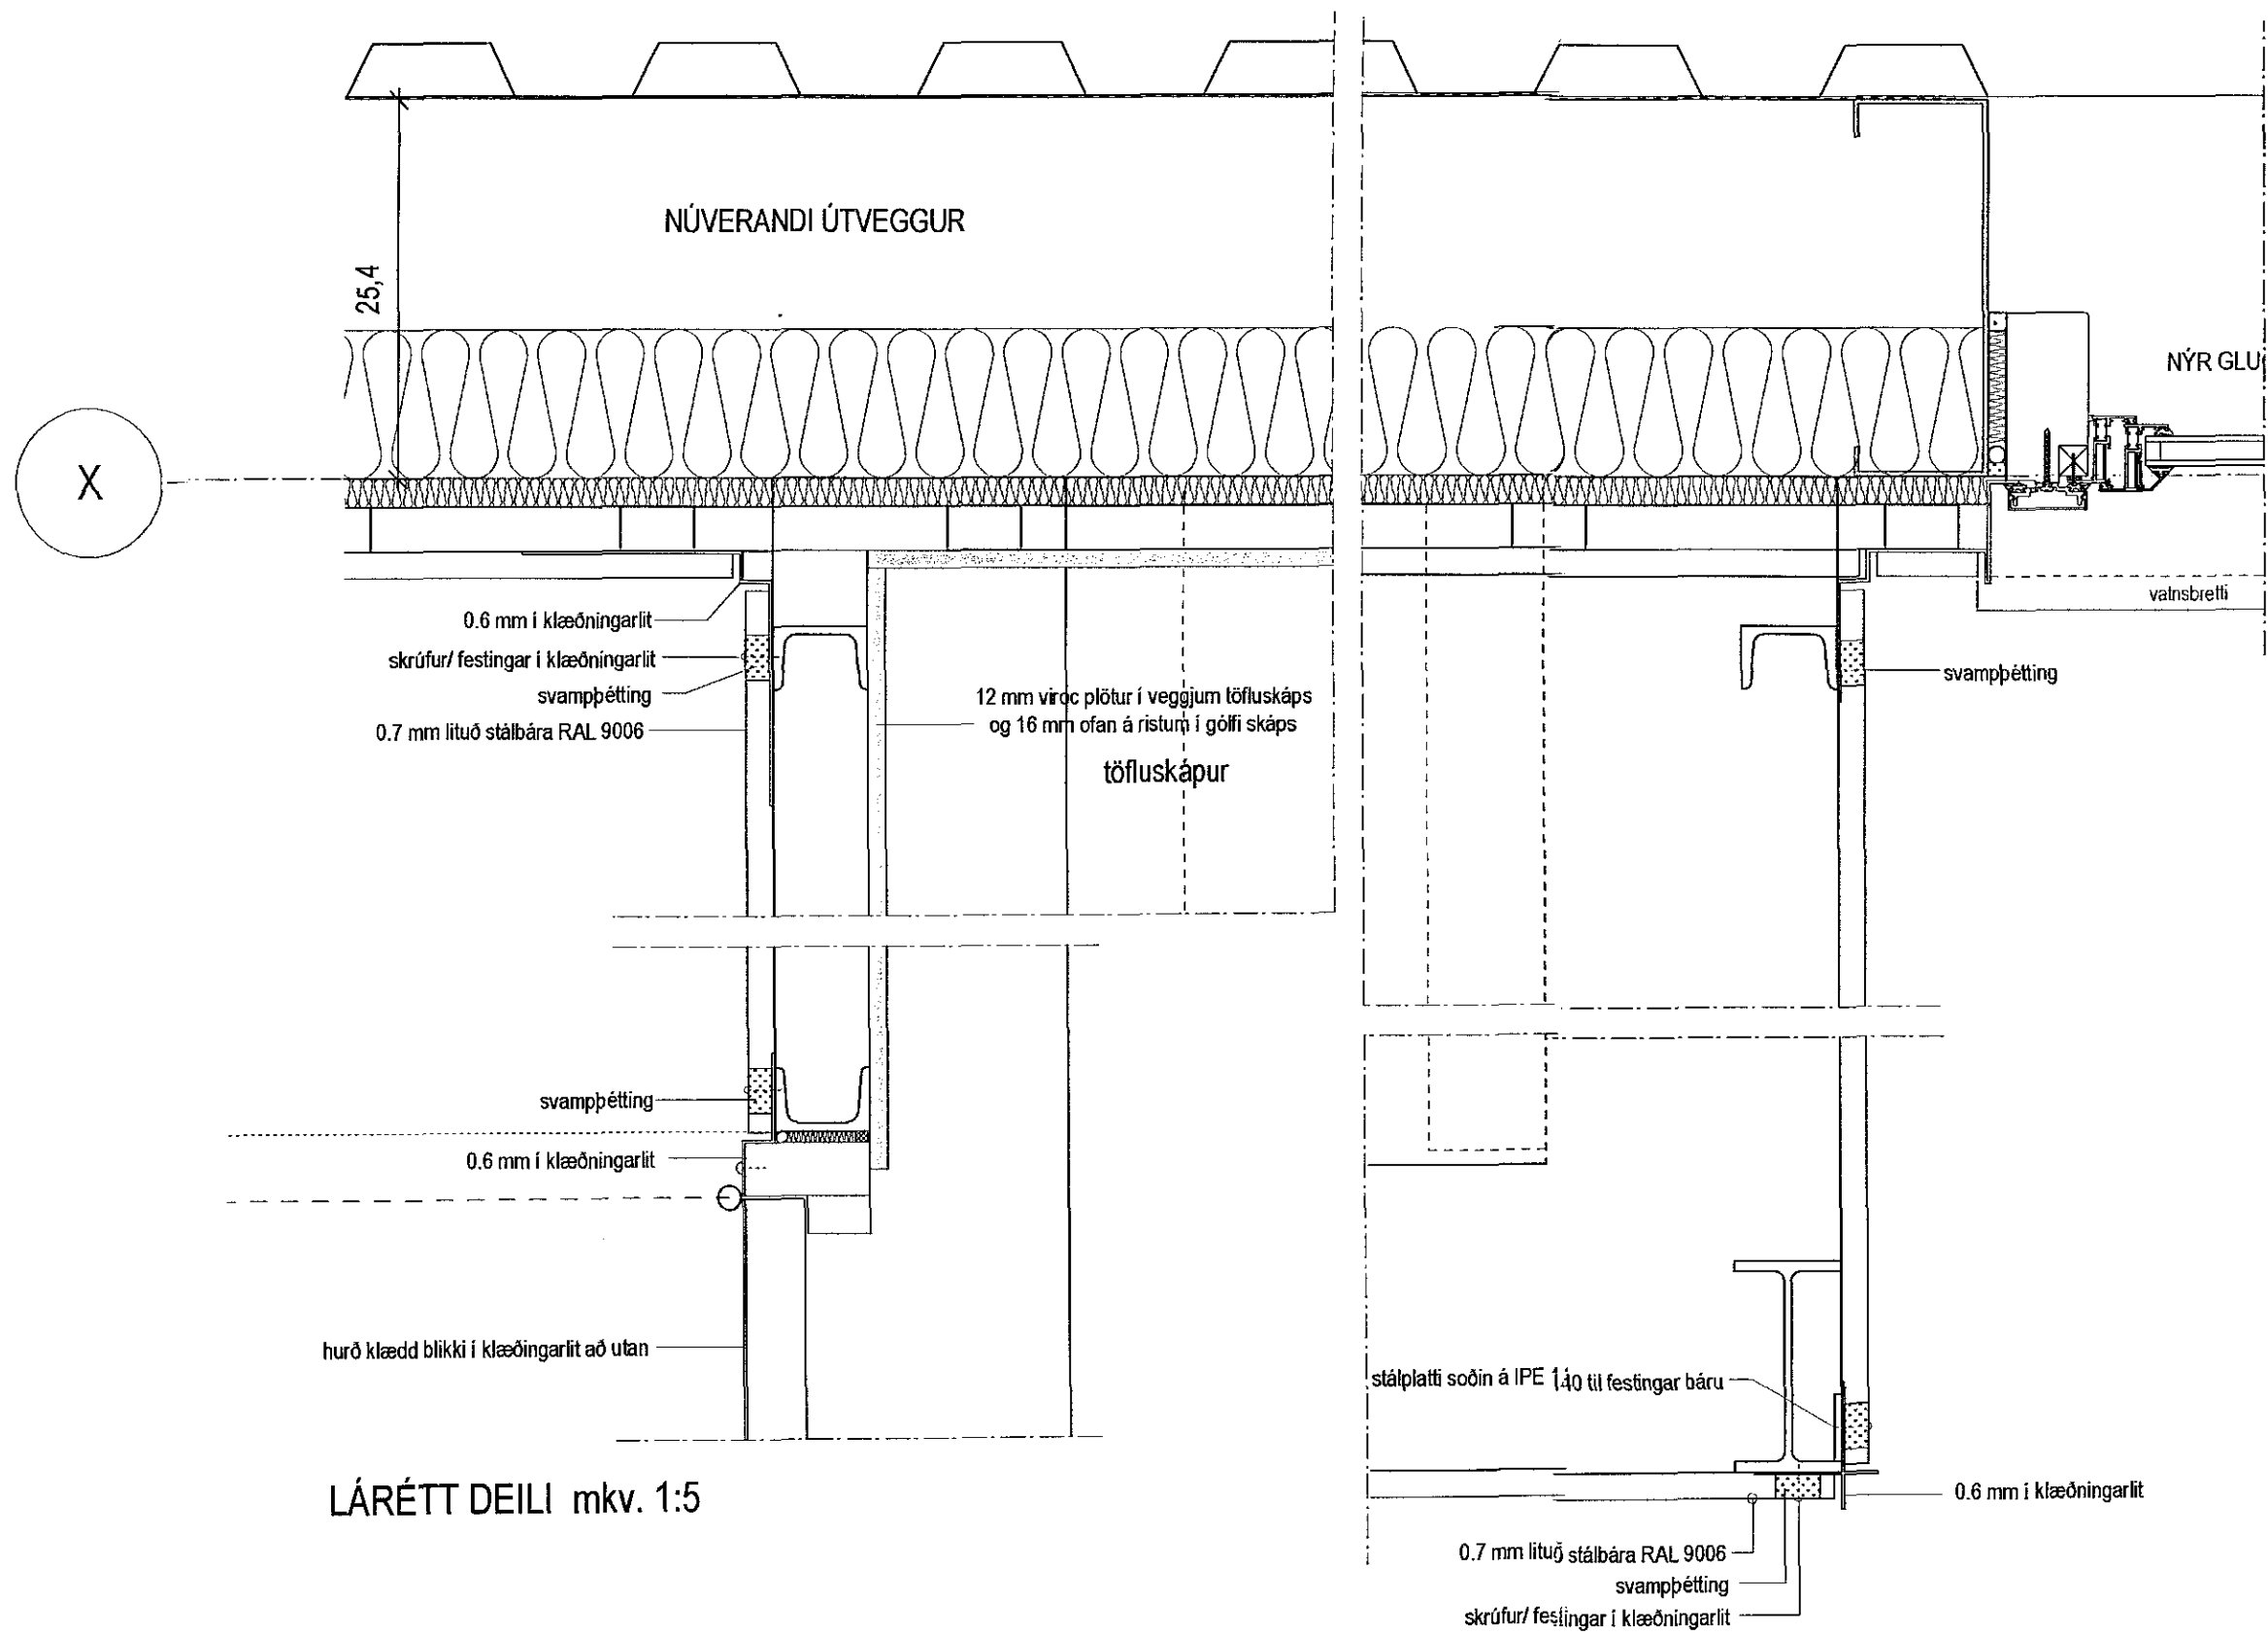

Samþykkt þann
25. maí 2018
Byggingatullurinn í Hljóðgjafi

LÁRÉTT DEILI mkv. 1:5

LÓBRÉTT DEILI mkv. 1:5

SNEIÐING A-A mkv. 1:50

GRUNNMYND mkv. 1:50

NÝR GLUGGI mkv. 1:50

ATH. ÖLL MÁL TAKIST Á STADNUM. VERÐI VERKTAKI VAR VÍÐ MISRÆMI Í MÁLUM SKAL HAFNA, EÐA VAFATRÍÐI KOMA UPP SKAL HAFNA SAMBAND VÍÐ ARKITEKT