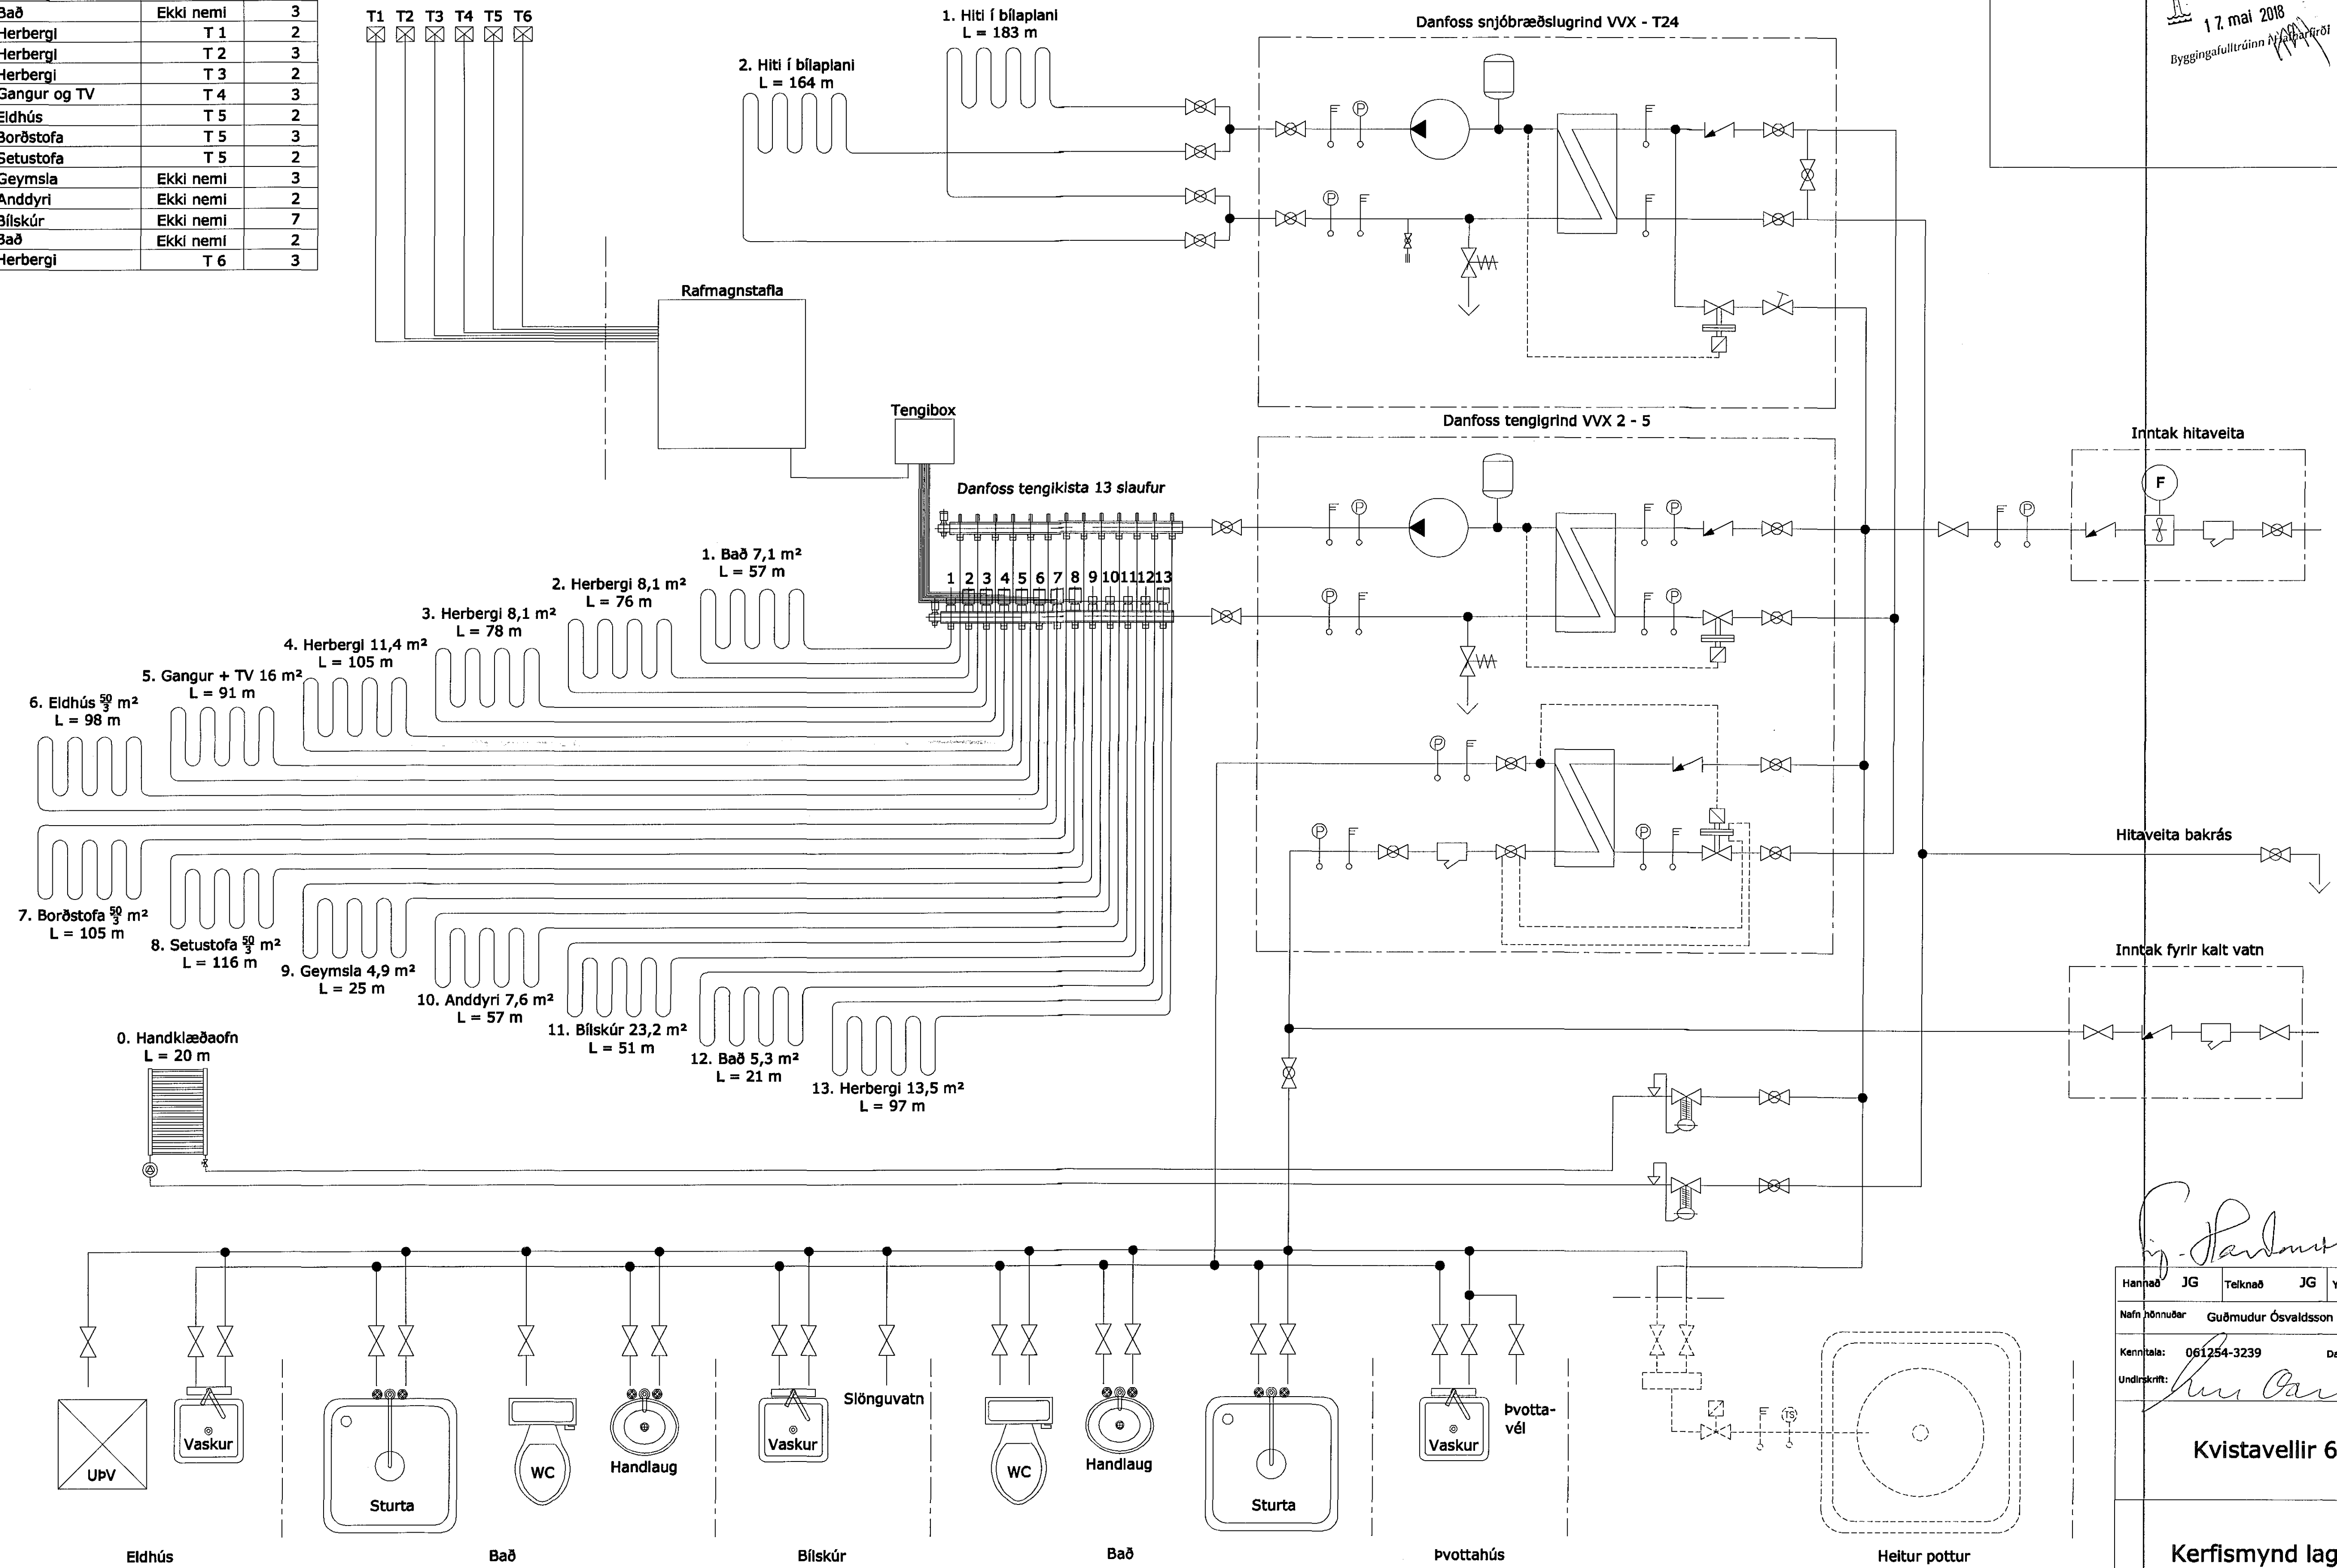

Slaufa nr.	Herbergi	Hitanemi nr.	Stíllitla
1	Bað	Ekki nemi	3
2	Herbergi	T 1	2
3	Herbergi	T 2	3
4	Herbergi	T 3	2
5	Gangur og TV	T 4	3
6	Eldhús	T 5	2
7	Borðstofa	T 5	3
8	Setustofa	T 5	2
9	Geymsla	Ekki nemi	3
10	Anddyri	Ekki nemi	2
11	Bílskúr	Ekki nemi	7
12	Bað	Ekki nemi	2
13	Herbergi	T 6	3

Hitanemar í herbergjum

Grunnmynd

Samþykkt þann
17. maí 2018
Byggingafulltrúinn

Sig. Þorsteinsson

Hannafélag	JG	Teknafélag	JG	Yfirfarar	EG
Nafn hönnuðar	Guðmundur Ósvaldsson				
Kennitala	061254-3239	Dagur	09.05.2018		
Undirskrift	<i>Guðmundur Ósvaldsson</i>				
Kvistavellir 68					
Kerfismynd laginir					
Verkefni nr.	K66-72	Talning nr.	Útg.		
Frumsíða	A1	117			
Mælskildur	1:40				