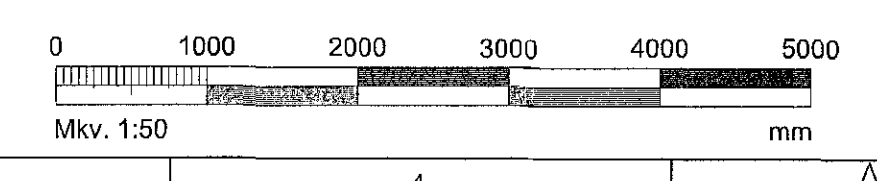

Alfken Alþósson

Nýbygging
Móbergsskarð 10-12 Landnúmer 225458
221 Hafnarfjörður

Rafmagnstekning
Raflagnir neðrihæð og afstöðumynd

TEKNIKNÚMÉR	BLAÐSTJÓND	HMARAD	VT
180403-R-001	A1	TEKNIAD	VT
Bláðsía 4	YFIRFARIR	BS	
DAGS	MÆLKVAFRI	ÚTGAFA	
24/05/2018	1:50	A	
SAMÞYKKT	Bjarni Samundsson		
Kennitala	041273 5939