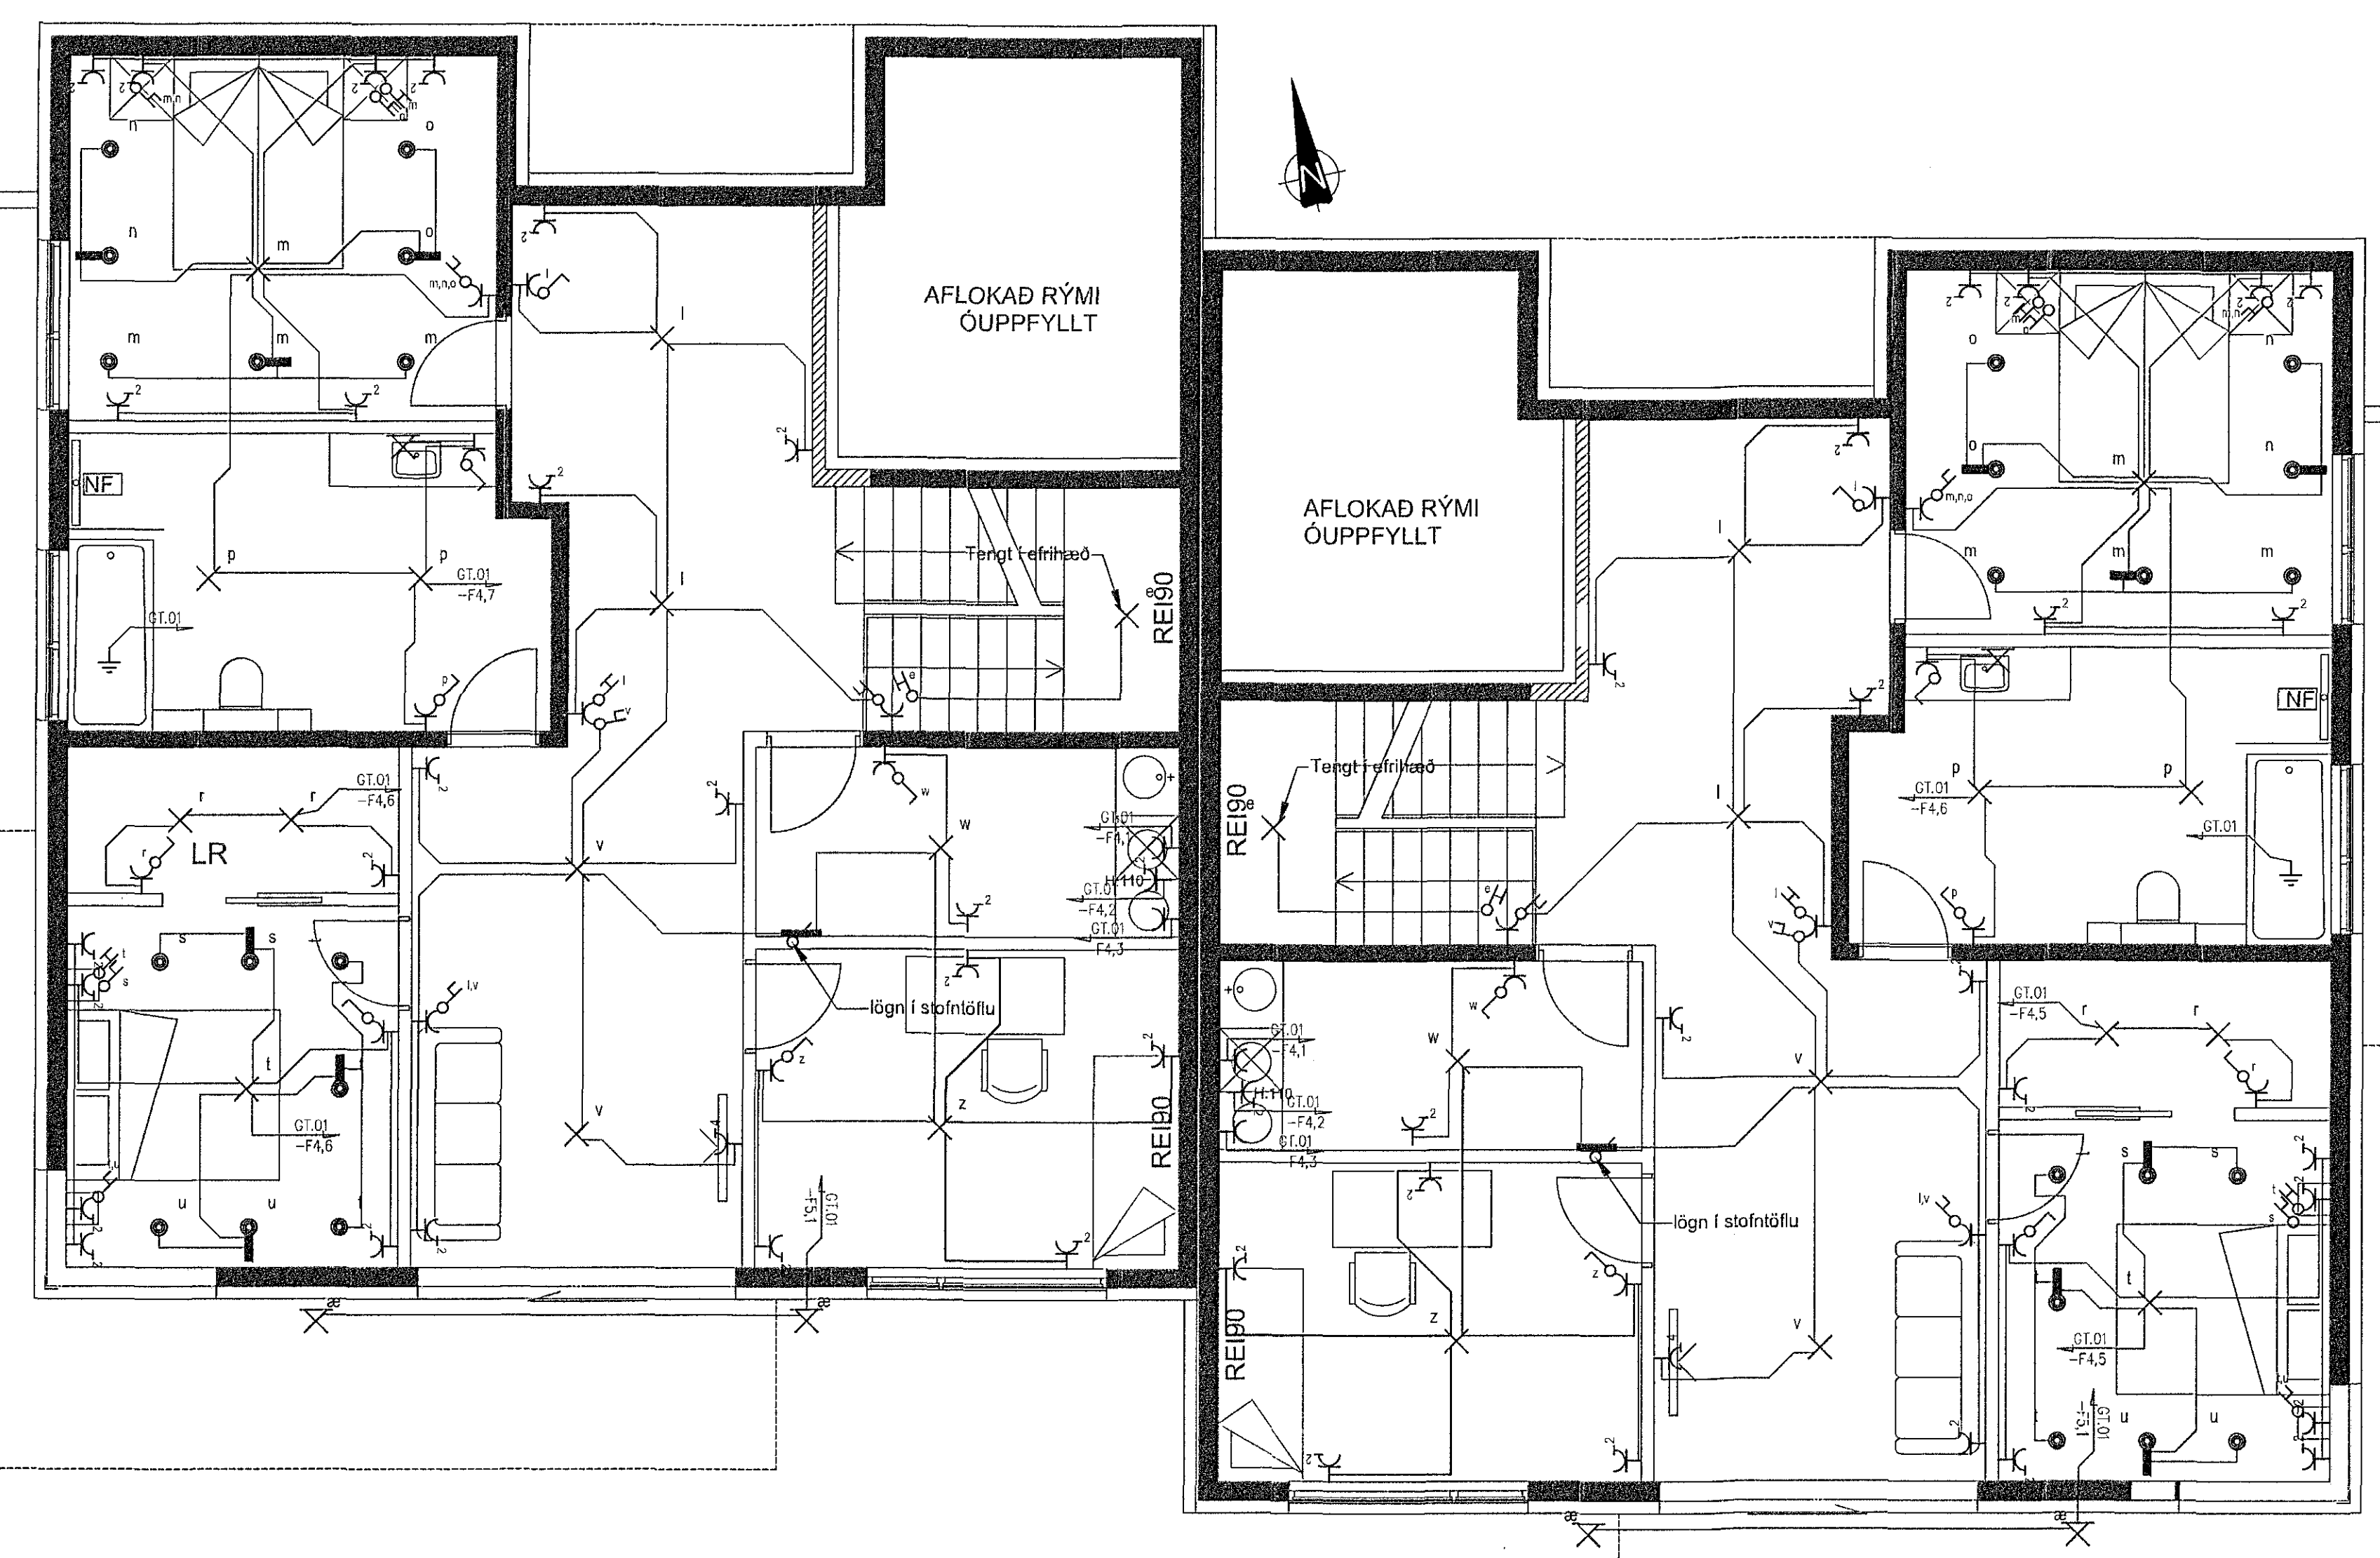

Almenn raflagnatákn

- Fjarskiptalangir
- Almenn raflögn
- Raflögn í gólf
- Tengill
- Tengill, tvöfaldur
- Loftljós, (kveiking a)
- Loftljós
- Veggljós, (kveiking a)
- Veggljós
- Almennur rofi
- Samrofi
- Krossrofi
- Lagnir upp
- Lagnir niður
- Jarðbinding
- Fjöldi tengla eða rofa
- Innfelli ljós
- Innfelli ljós með tengibretti eða spennubreyti
- Fjarskiptatengill
- Upplysingar um lögn
- Upplysingar um lögn

Raflagnir

Almennar skýringar:

Allar almennar raflagnir eru lagðar í 20mm PVC lagnir ídreignar 3x1,5mm vir. Málbúnaður búnaðar er 10A. Almennt skulu tenglar vera tvöfaldir, undantekning frá þessu er ef þeir eru við hlöðina á rofa í 110 cm, hæð og sértenglar sem eru 16A eða stærri. Við áætlaða tengistaði borðúttaka skal minnst hafa 3 tengla. Smáspennu- og fjarskiptalagnir almennt, þ.e.a.s. dyrasímar, tölulagnir, sjónvarpslagnir, brunakerfi og þjófvarnarkerfi er lagt í 20mm PVC lagnir.

Gefin hæðarmál eru í cm. frá fullfrágengnu gólfi í miðja dós frá miðri dós í miðja dós. Öll tákn eru táknræð og ber að samræma lagnir að tækjum eftir aðstæðum á staðnum og eftir sérteikningum. Hæð tengla í eldhúsi- þvottaherbergi, baðherbergi og bílskúr eru 110 cm. Við ákvörðun á hæð tengils fyrir helluborð skal taka mið af innréttingarteikningu. Hæð veggdósa er 185 cm. Hæð rofa er 110 cm. Hæð rofa í svefnherbergi er 85 cm. Hæð almennra tengla er 25 cm. Hæð loftnets og símatengla er 25 cm. Hæð gólljósa (næturljósa) er 30 cm. Við ákvörðun hæðar vinnuljósa undir eða yfir eldhússkápum skal taka mið af innréttingarteikningum. Allmennt er hæð vinnuljósa 140-150 cm. Við nákvæma staðsetningu dósa skal farið eftir smíða- og innréttingarteikningum.