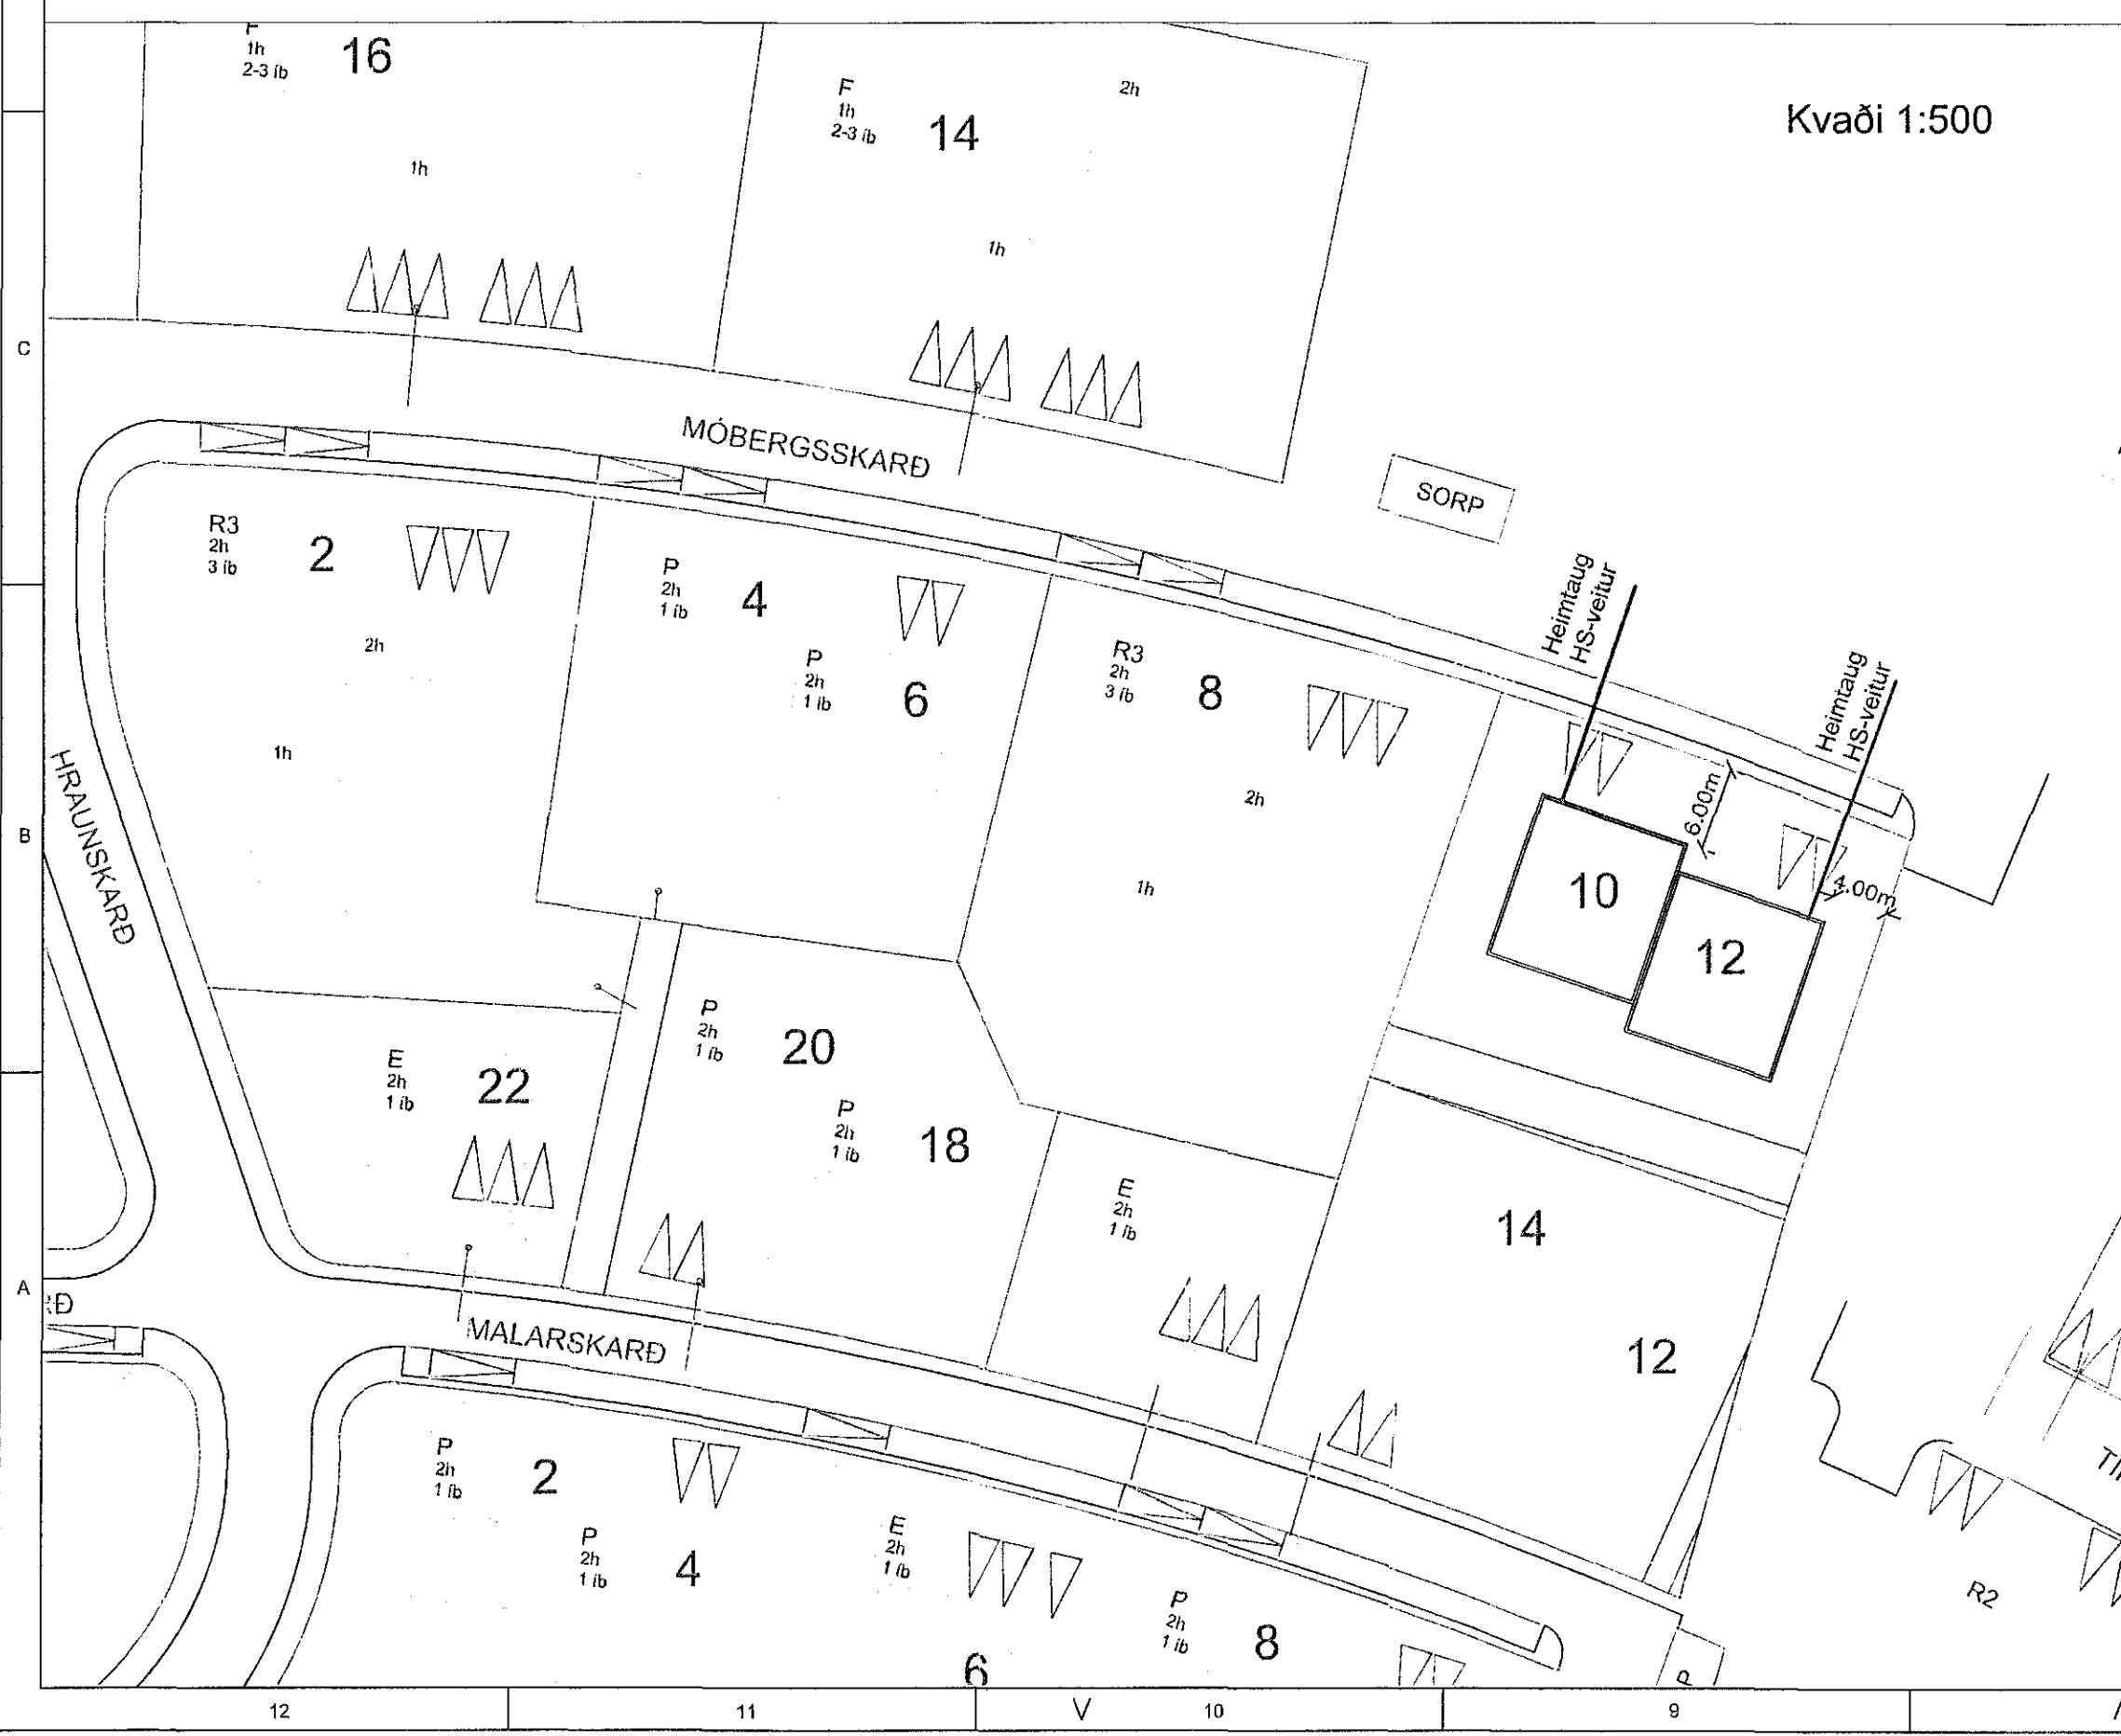

Almenn raflagnatákn

- Fjarskiptalangir
- Almenn raflögn
- Raflögn í gólf
- Tengill
- Tengill, tvöfaldur
- Loftljós, (kveiking a)
- Loftljós
- Veggljós, (kveiking a)
- Veggljós
- Almennur rofi
- Samrofi
- Krossrofi
- Lagnir upp
- Lagnir niður
- Jarðbinding
- Fjöldi tengla eða rofa
- Innfelli ljós
- Innfelli ljós með tengibretti eða spennubreyti
- Fjarskiptatengill
- Upplysingar um lögn
- Upplysingar um lögn