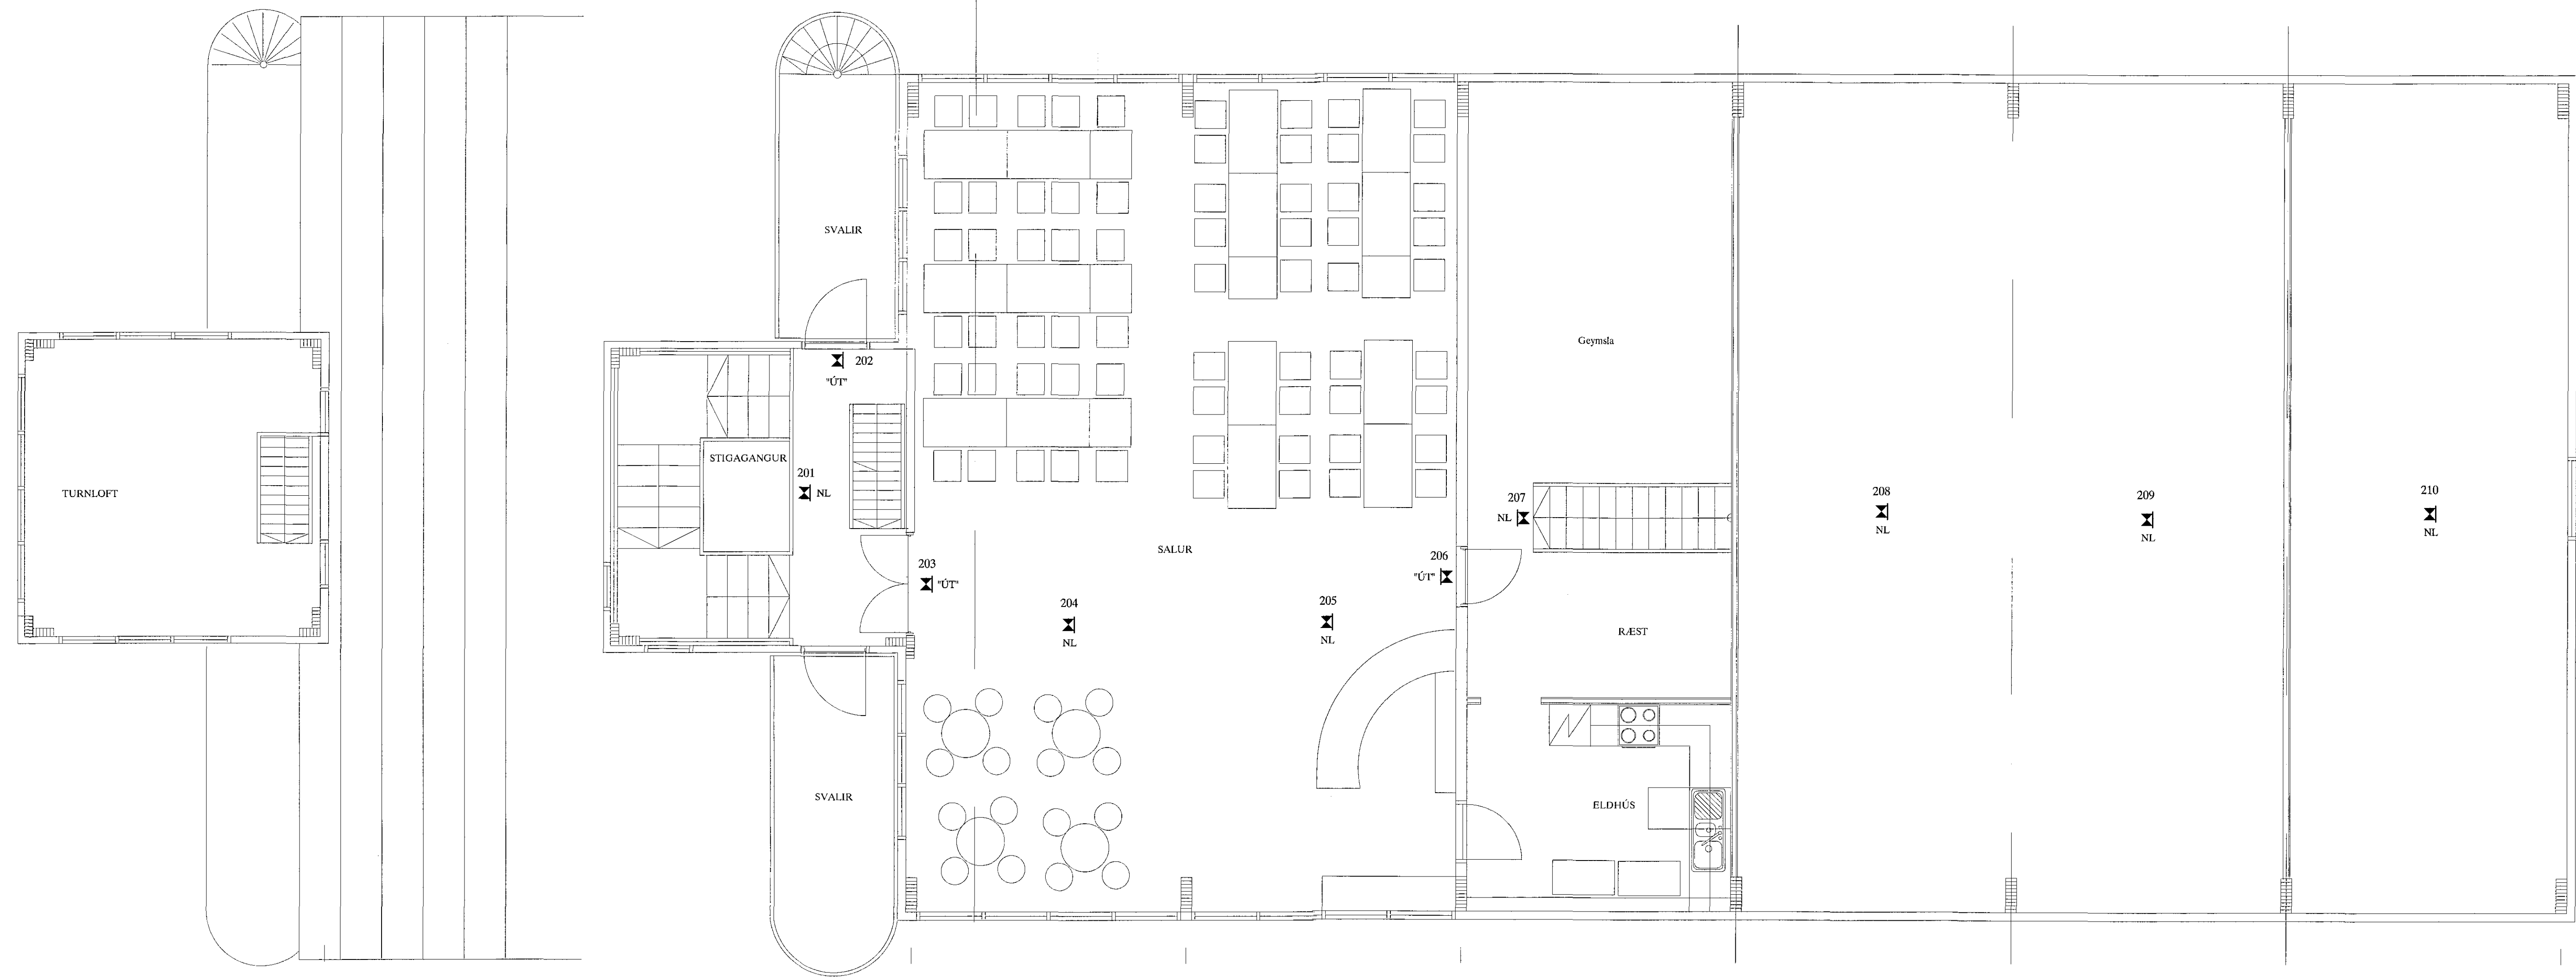

MÓTTAKIÐ

SKÝRINGAR

LAGNIR ERU HULDAR 16mm PLASTPÍPUR OG TAUGAR 3x1,5".  
 HÆÐ Á ROFUM SÉ 105 sm.  
 TENGLAR VÍÐ ROFA SÉU Í SÓMU HÆÐ OG ROFAR.  
 HÆÐ Á TENGLUM SÉ 110sm.  
 HÆÐ Á VEGGLJÓSUM YFIR VÖSKUM SÉ 200sm.  
 MÁLSTRAUMUR ROFA SÉ 10A, EN TENGLA 16A.  
 ⊕ HITANEMI FYRIR GÓLFHITA H=155  
 L = SJÓNVARP, F = BÆJARSÍMI, T = HITANEMAR F. GÓLFHITA H=160sm  
 H = HÁTALARADÓSTR H=20sm, DS = DYRASÍMI H=130sm