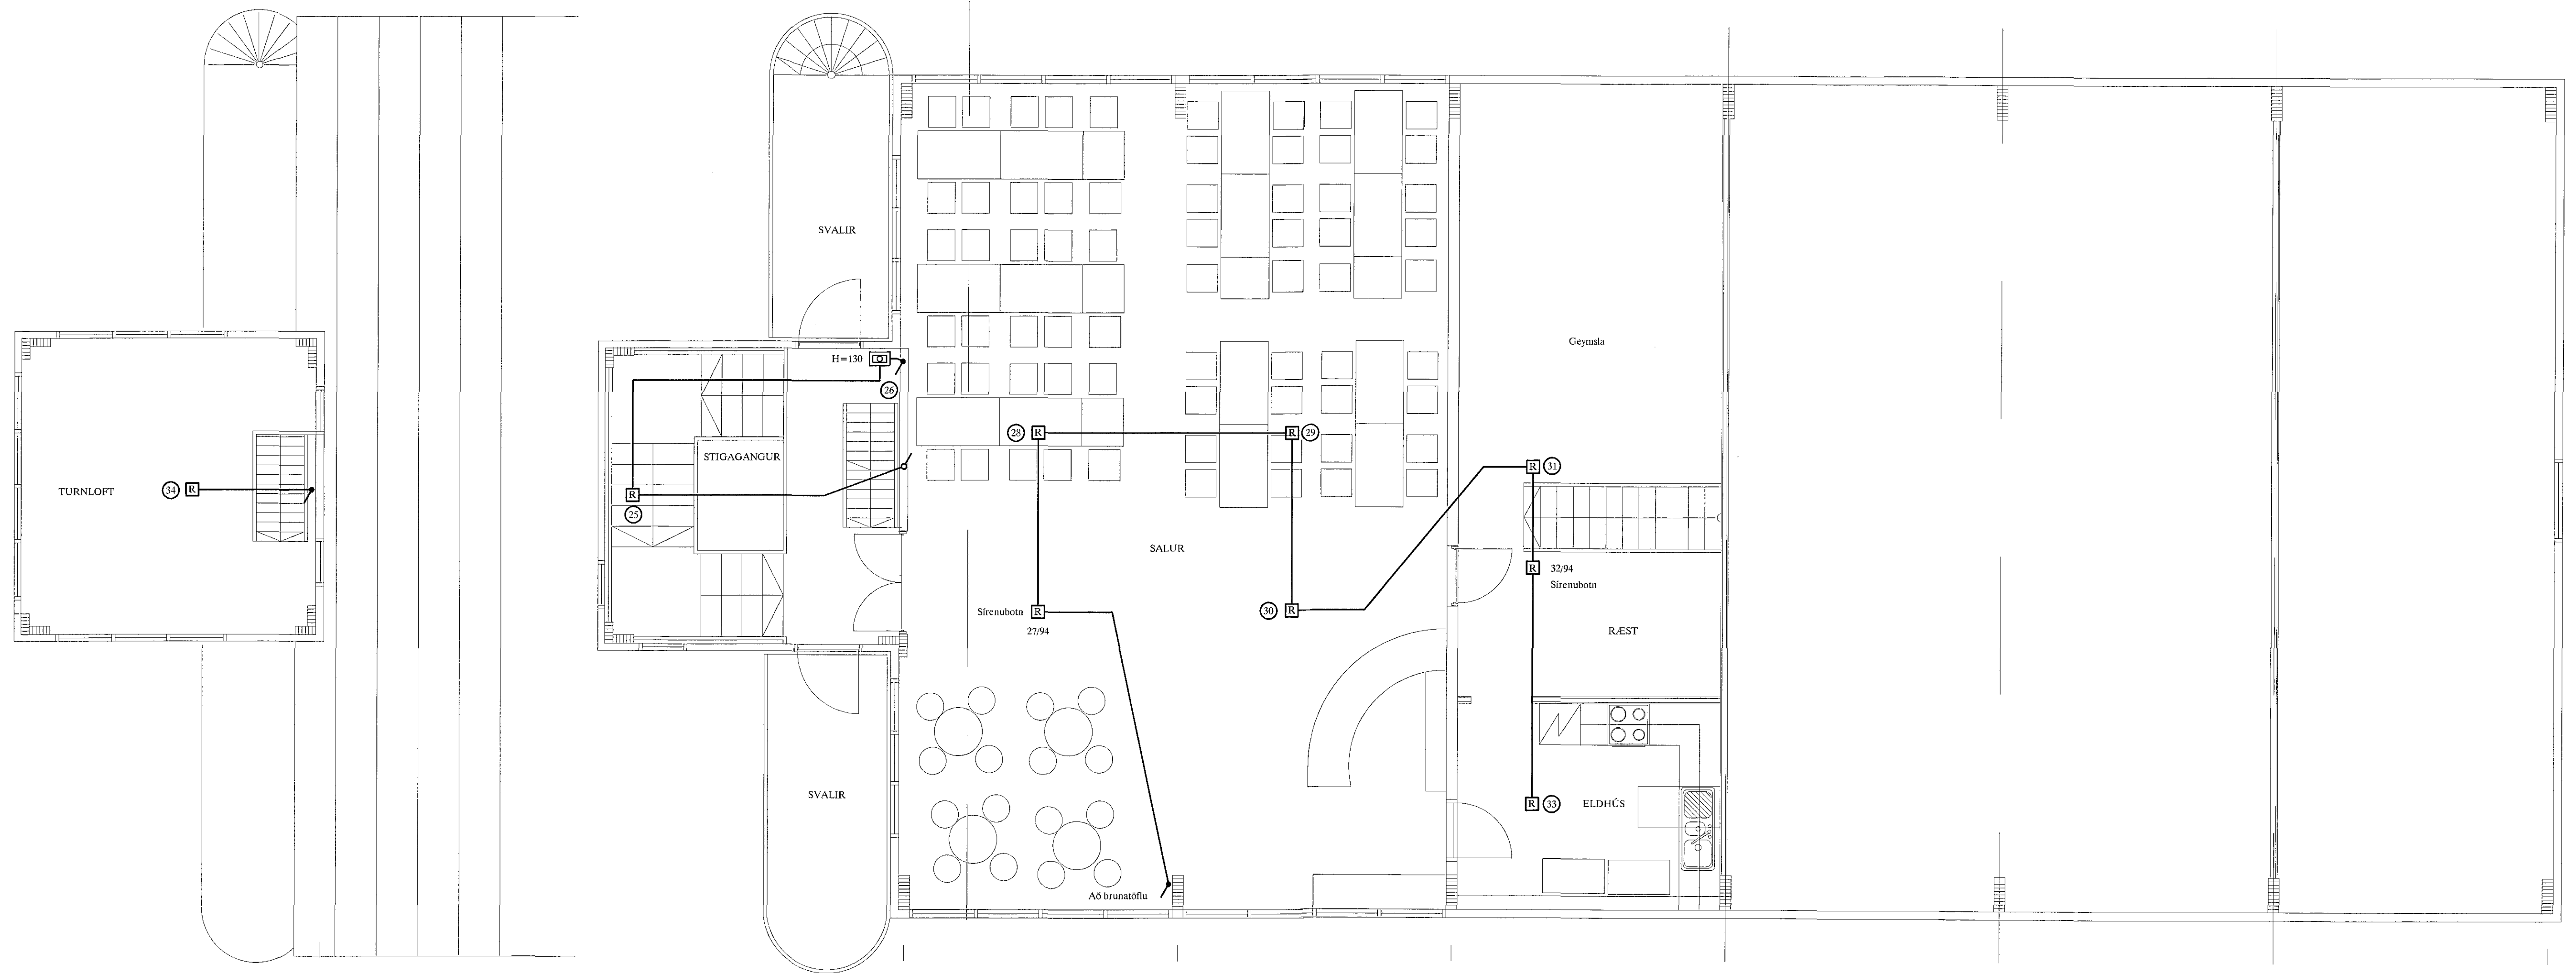

MÓTTÉKID

SKÝRINGAR

LAGNIR ERU HULDAR 16mm PLASTPÍPUR OG TAUGAR 3x1,5.
 HÆÐ Á ROFUM SÉ 105 sm.
 TENGLAR VIÐ ROFA SÉU Í SÓMU HÆÐ OG ROFAR.
 HÆÐ Á TENGLUM SÉ 110sm.
 HÆÐ Á VEGGLÓSUM YFIR VÖSKUM SÉ 200sm.
 MÁLSTRAUMUR ROFA SÉ 10A, EN TENGLA 16A.
 ⊙ HITANEMI FYRIR GÓLFHITA H=155
 L = SJÓNVARP, F = BÆJARSÍMI, T = HITANEMAR F. GÓLFHITA H=160sm
 H = HÁTALARADÓSIR H=20sm, DS = DYRASÍMI H=130sm
 [R] REYKSKYNIJARI jóniskur
 [R]o REYKSKYNIJARI optiskur
 ○→ HREYFISKYNIJARI ÞJÓFAVARNARKERFIS H=V/LOFT