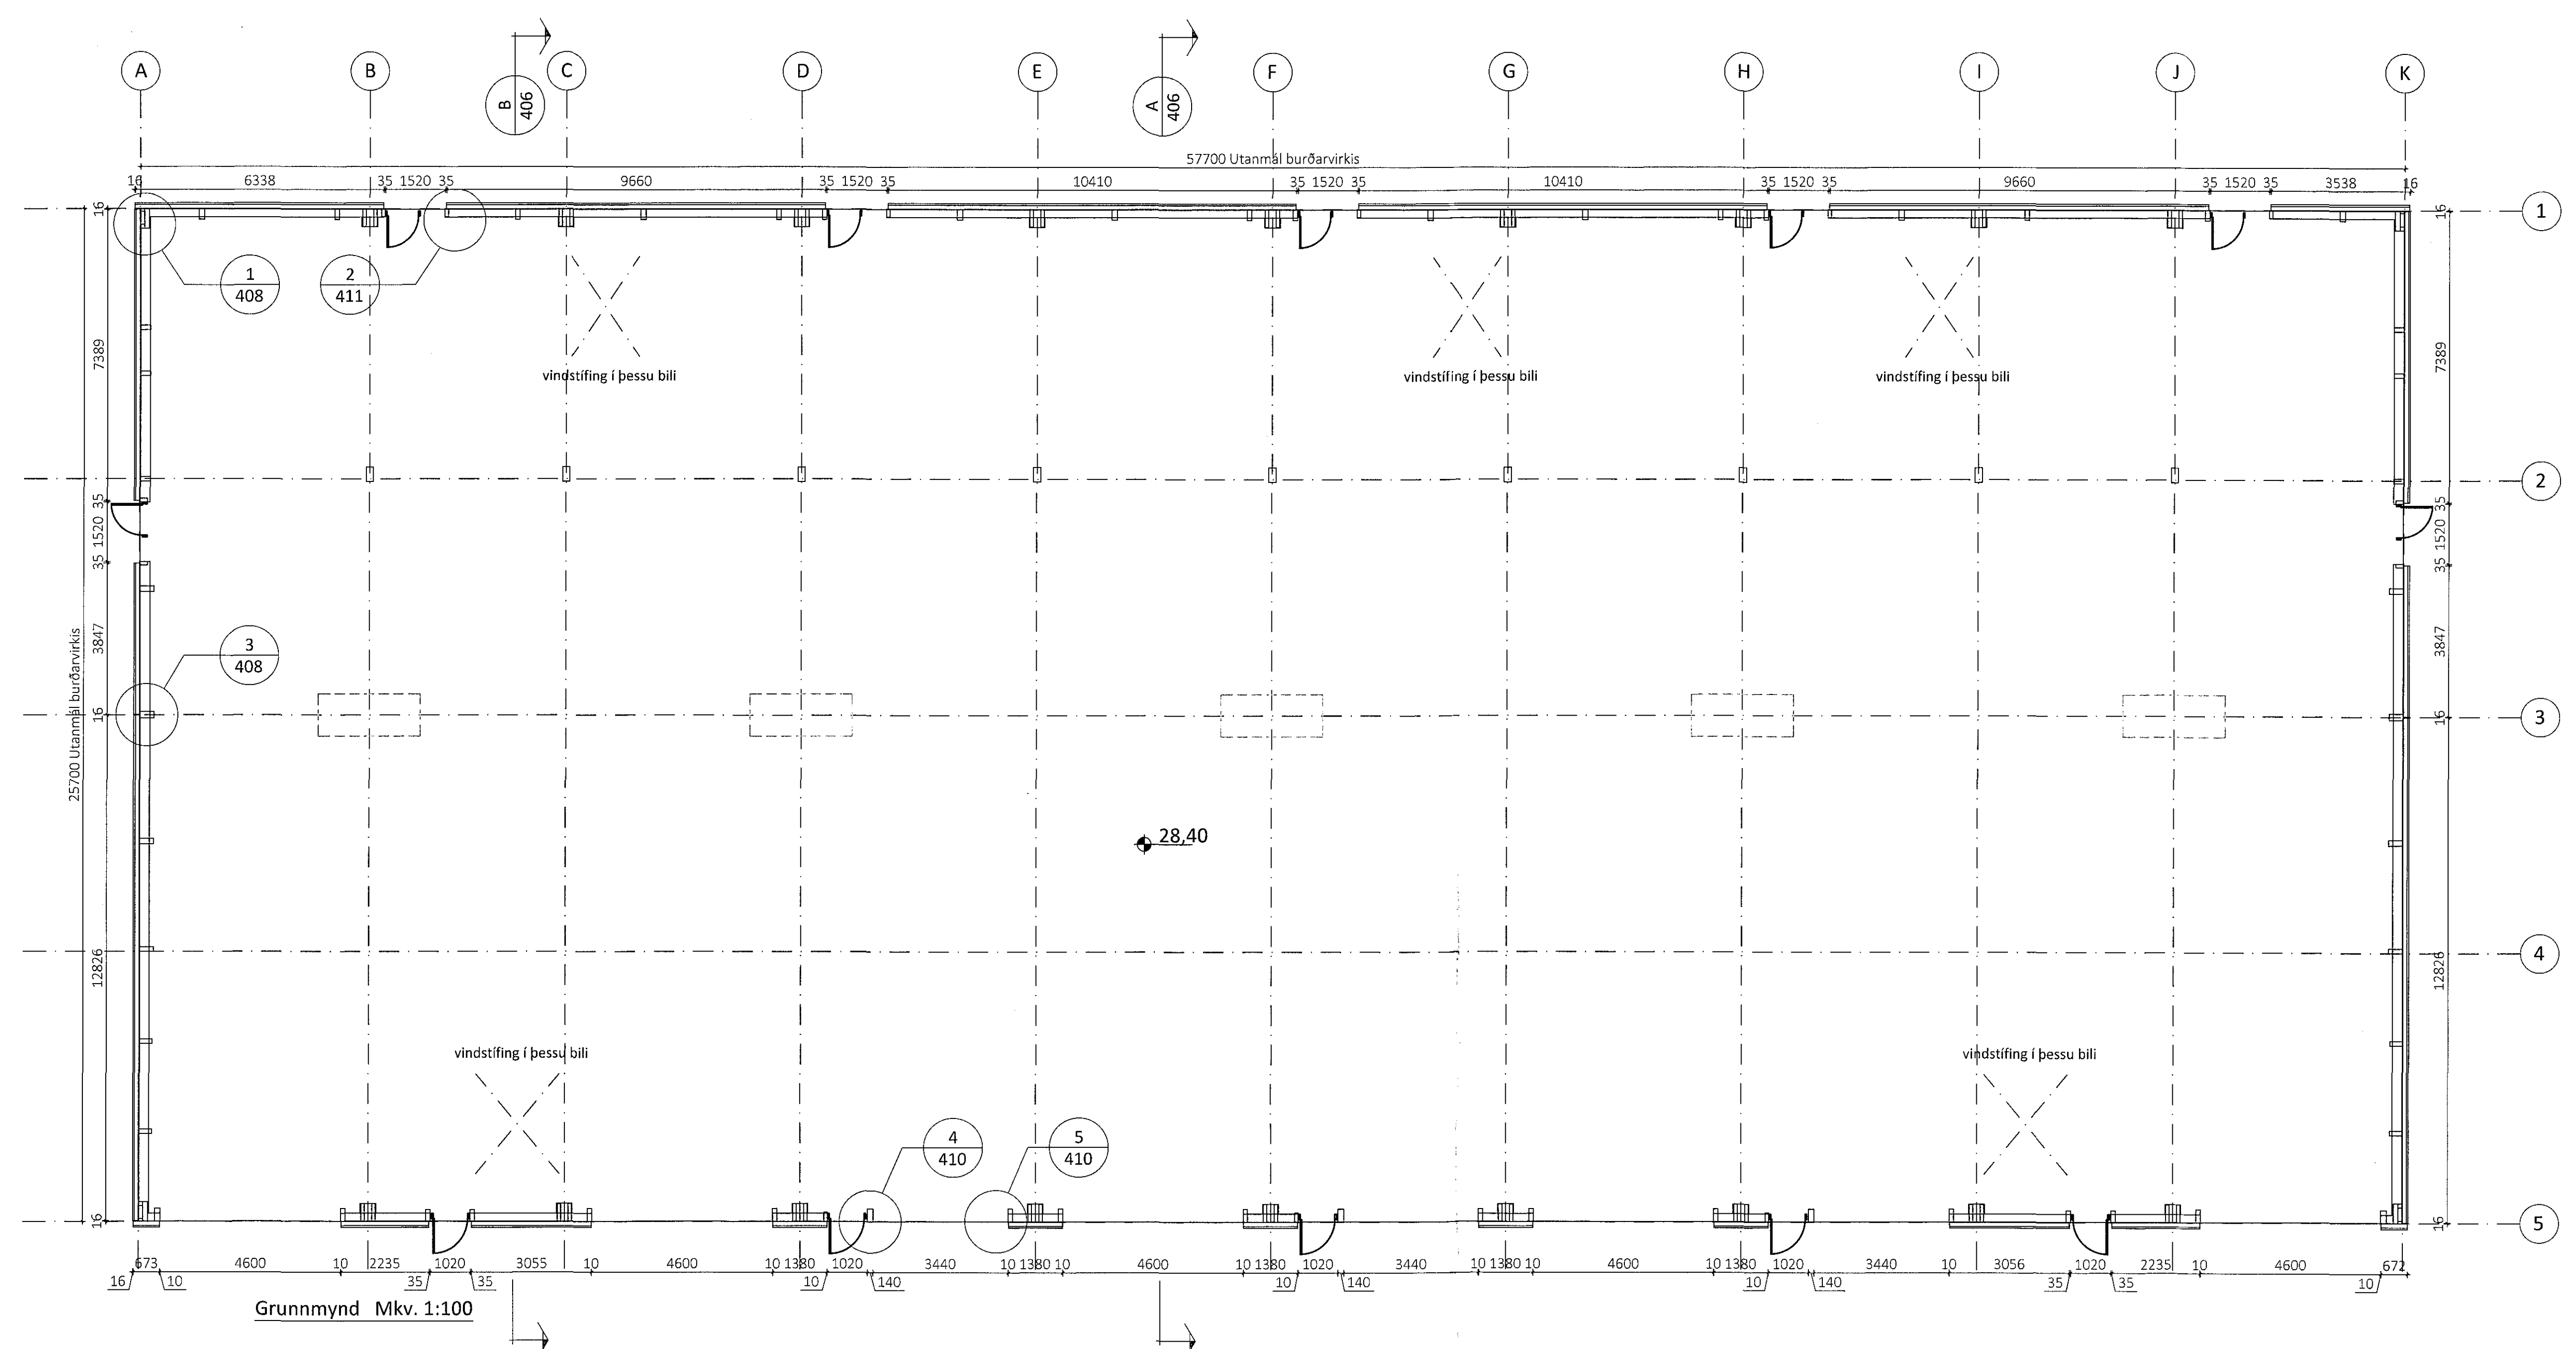

17.02.18

Samþykkt þann 28 JUN 2018
Byggingartúllitinn í Hafnarfirði
F.h. Sigurður Steinar Jónsson

Teikningaskrá - aðalteikningar 203428

Nr.	Heiti	Kvæði	Útgáfud.
A-01	Grunnmynd neðri hæðar	1:100	sept 2017
A-02	Grunnmynd efri hæðar	1:100	sept 2017
A-03	Útlit norður og suður	1:100	sept 2017
A-04	Útlit vestur og austur	1:100	sept 2017

Aritun hönnuðar
Vágn S. 13 jún 2018
Dags. ritunar

Skýringar
Öll mál eru í mm nema annað sé tekið fram

Öll áhæt og álitun teikningar að hluta eða í heild er háð skillegu leyfi LímtréVrnet enf.

Útg.	Dags.	Breyting	Þfr. af

LímtréVrnet
Byggingadéild - Lynghóli 2 - 110 Reykjavík
t. 40510-1160 - Sími: 412 5300

Heiti verks
Einhella 9, Hafnarfirði
Iðnaðar- og skrifstofuhúsnæði

Heiti teikningar
Grunnmynd

Teiknað af: HJÓ	Mækkvæði: 1:100	VerkLíner: DL17 039
Virðis af: BI	Dagsetning: 08.06.2018	Útgáfa nr.: 1
Höfundur Bjarni Ingibergsson byggingateknifraeðingur Kt. 030861-2729		Nr. teikningar 401
Aritun hönnuðar 		Dags. ritunar 13 jún 2018

401 Einhella 9.dwg Blaðnúmer A1