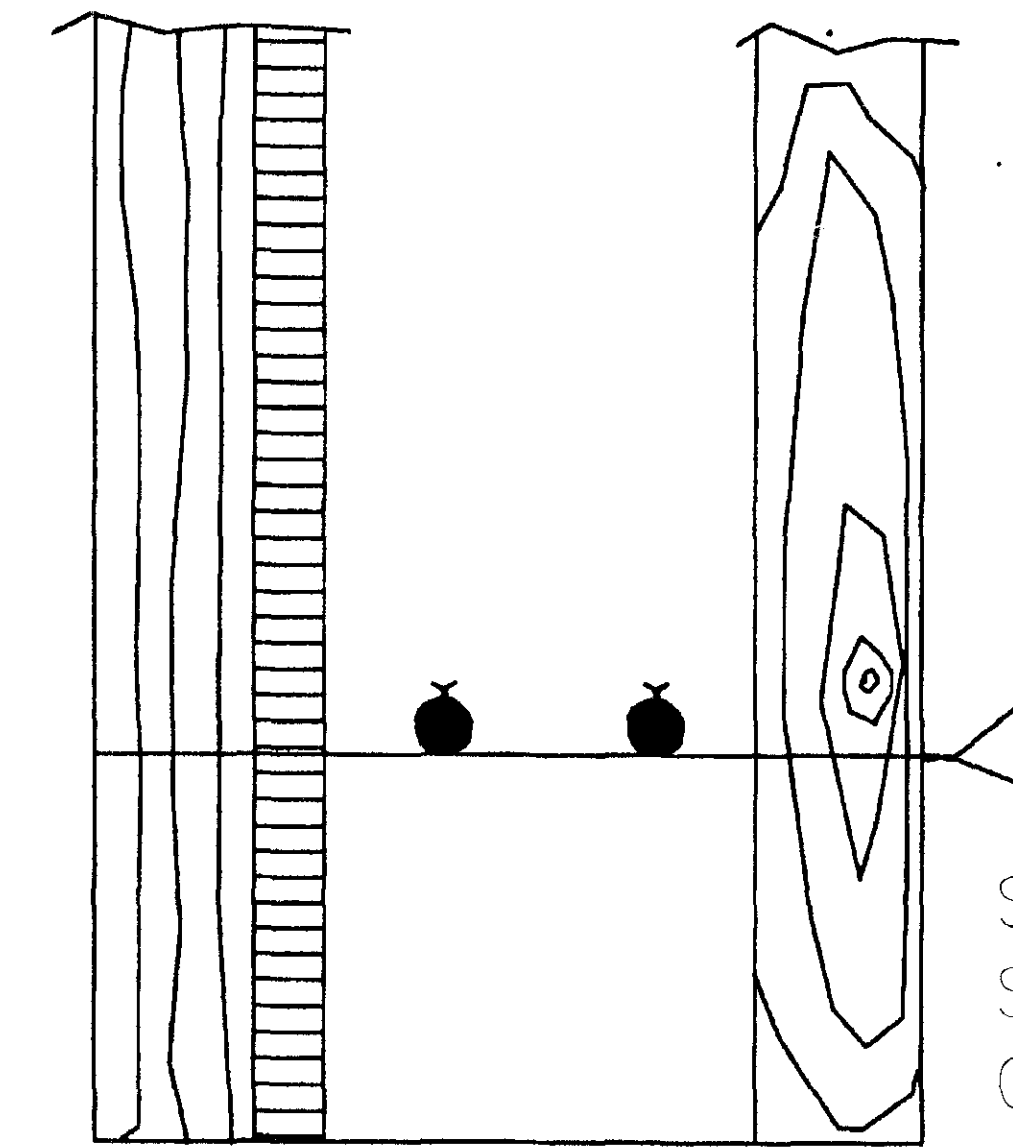

Inntak og Sökkulskaut 1:100

SNÍÐ Í SÖKKULVEGG

SÝND ERU TVÖ NEDSTU STEYPUSTYRKTARJÁRN Í STEYPUMÓTI OFAN Á NEDSTU MÓTAVÍRUM

Samþykkt þann
18 JUN 2018
Byggingarfulltrúinn í Hafnarfirði
F.h. Sigurður Steinar Jónsson

SETJA SKAL TVÖ VÍRLÁSA Á HVER SAMSKYEYTI
TENGA SKAL SAMAN TVÖ NEDSTU JÁRN Í SÖKKULVEGGJUM
ALLAN ÚTHRINGINN. TENGIBOX OG TENGING VERÐA VIÐ
HEIMTAUG. **VÍRLÁSAR**

Sjá nánar:
Tæknilegir-tengiskilmálar-raforkudreifingar
frá Samorku Bls. 25

SNÍÐ Í TÖFLUVEGG

Snið, Afstaða og Sökkulskaut

Staður:	Hafravellir 1
Skýring:	Snið og Sökkulskaut
Hönnun:	KF
Teiknað:	MJR
Mælikvarði:	n/a
Blað:	5 af 5
Dagsetning:	
KT: 0908b8-330	SamP: Kosta-7

Guðni S. Sigurðsson 2018-11-15