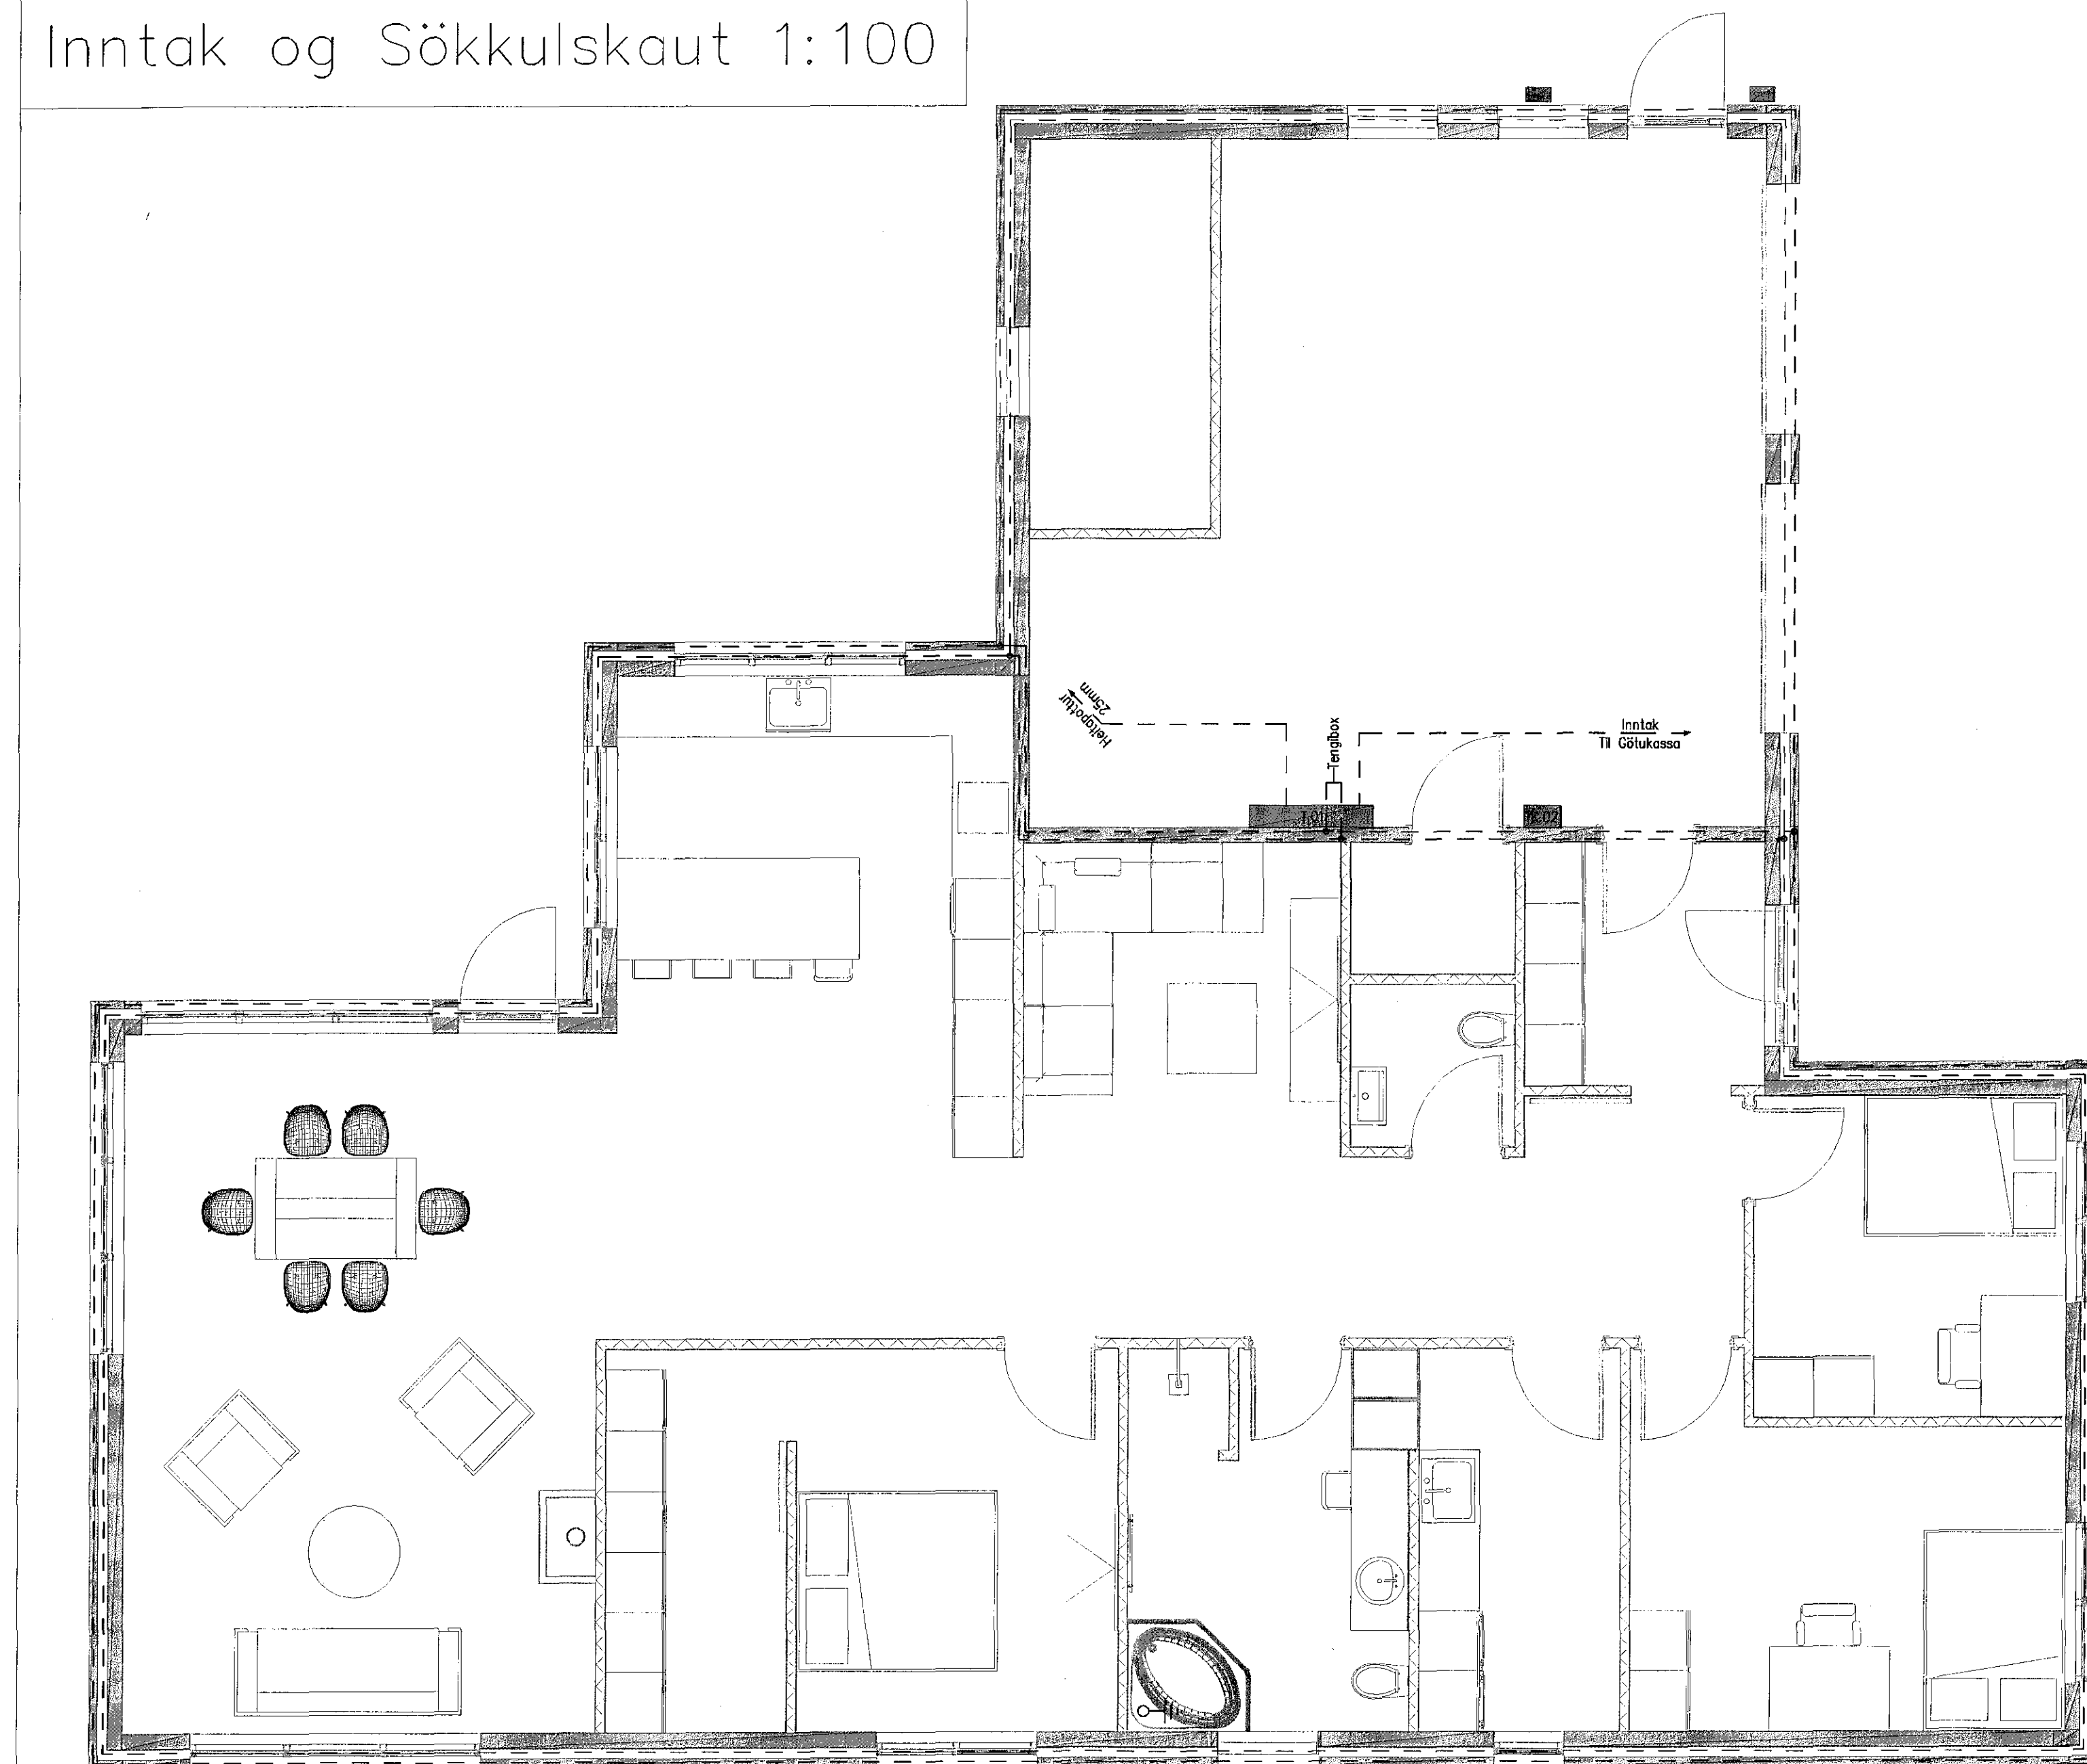

Inntak og Sökkulskaut 1:100

SNÍÐ Í SÖKKULVEGG

SÝND ERU TVÖ NEDSTU STEYPUSTYRKTARJÁRN Í STEYPUMÓTI OFAN Á NEDSTU MÓTAVÍRUM

Samþykkt þann
18 JUN 2018
Byggingarfulltrúinn í Hafnarfirði
F.h. Sigurður Steinar Jónsson

SETJA SKAL TVÖ VÍRLÁSA Á HVER SAMSKYEYTI
TENGA SKAL SAMAN TVÖ NEDSTU JÁRN Í SÖKKULVEGGJUM
ALLAN ÚTHRINGINN. TENGIBOX OG TENGING VERÐA VIÐ
HEIMTAUG. **VÍRLÁSAR**

Sjá nánar:
Tæknilegir-tengiskilmálar-raforkudreifingar
frá Samorku Bls. 25