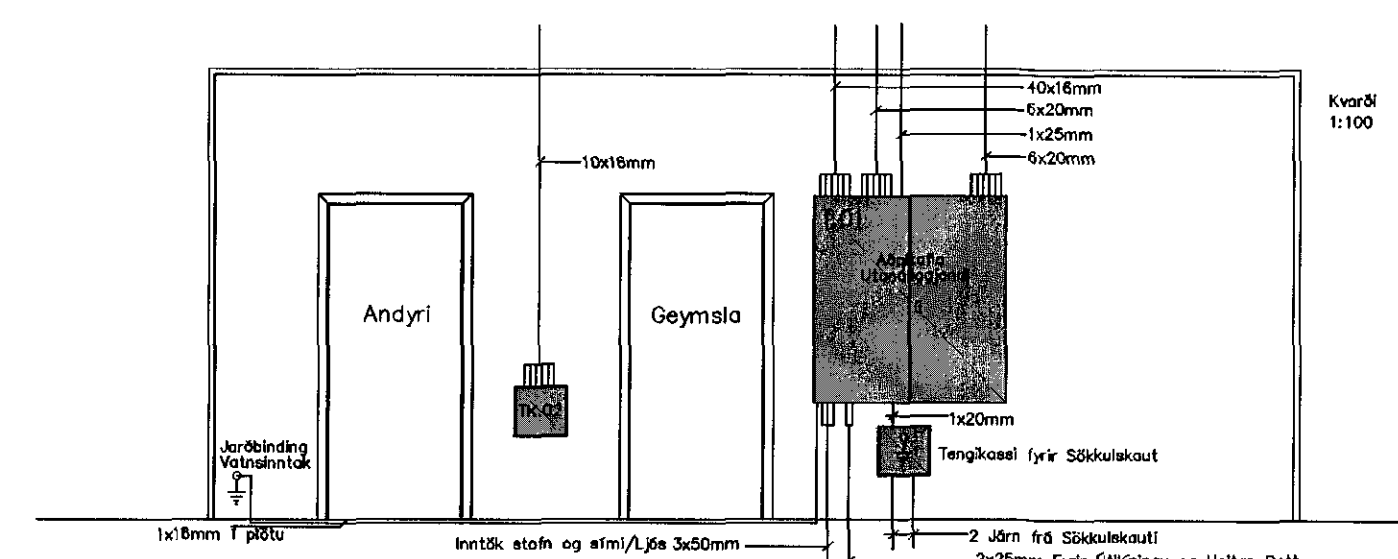

Snið, Afstaða og Sökkulskaut

Staður:	Hafravellir 1
Skýring:	Snið og Sökkulskaut
Hönnun:	KF
Teiknað:	MJR
Mælikvarði:	n/a
Blað:	5 af 5
Dagsetning:	
KT: 0908b8-330	SamP: Kosta-7

Guðni S. Sigurðsson 2018-11-15