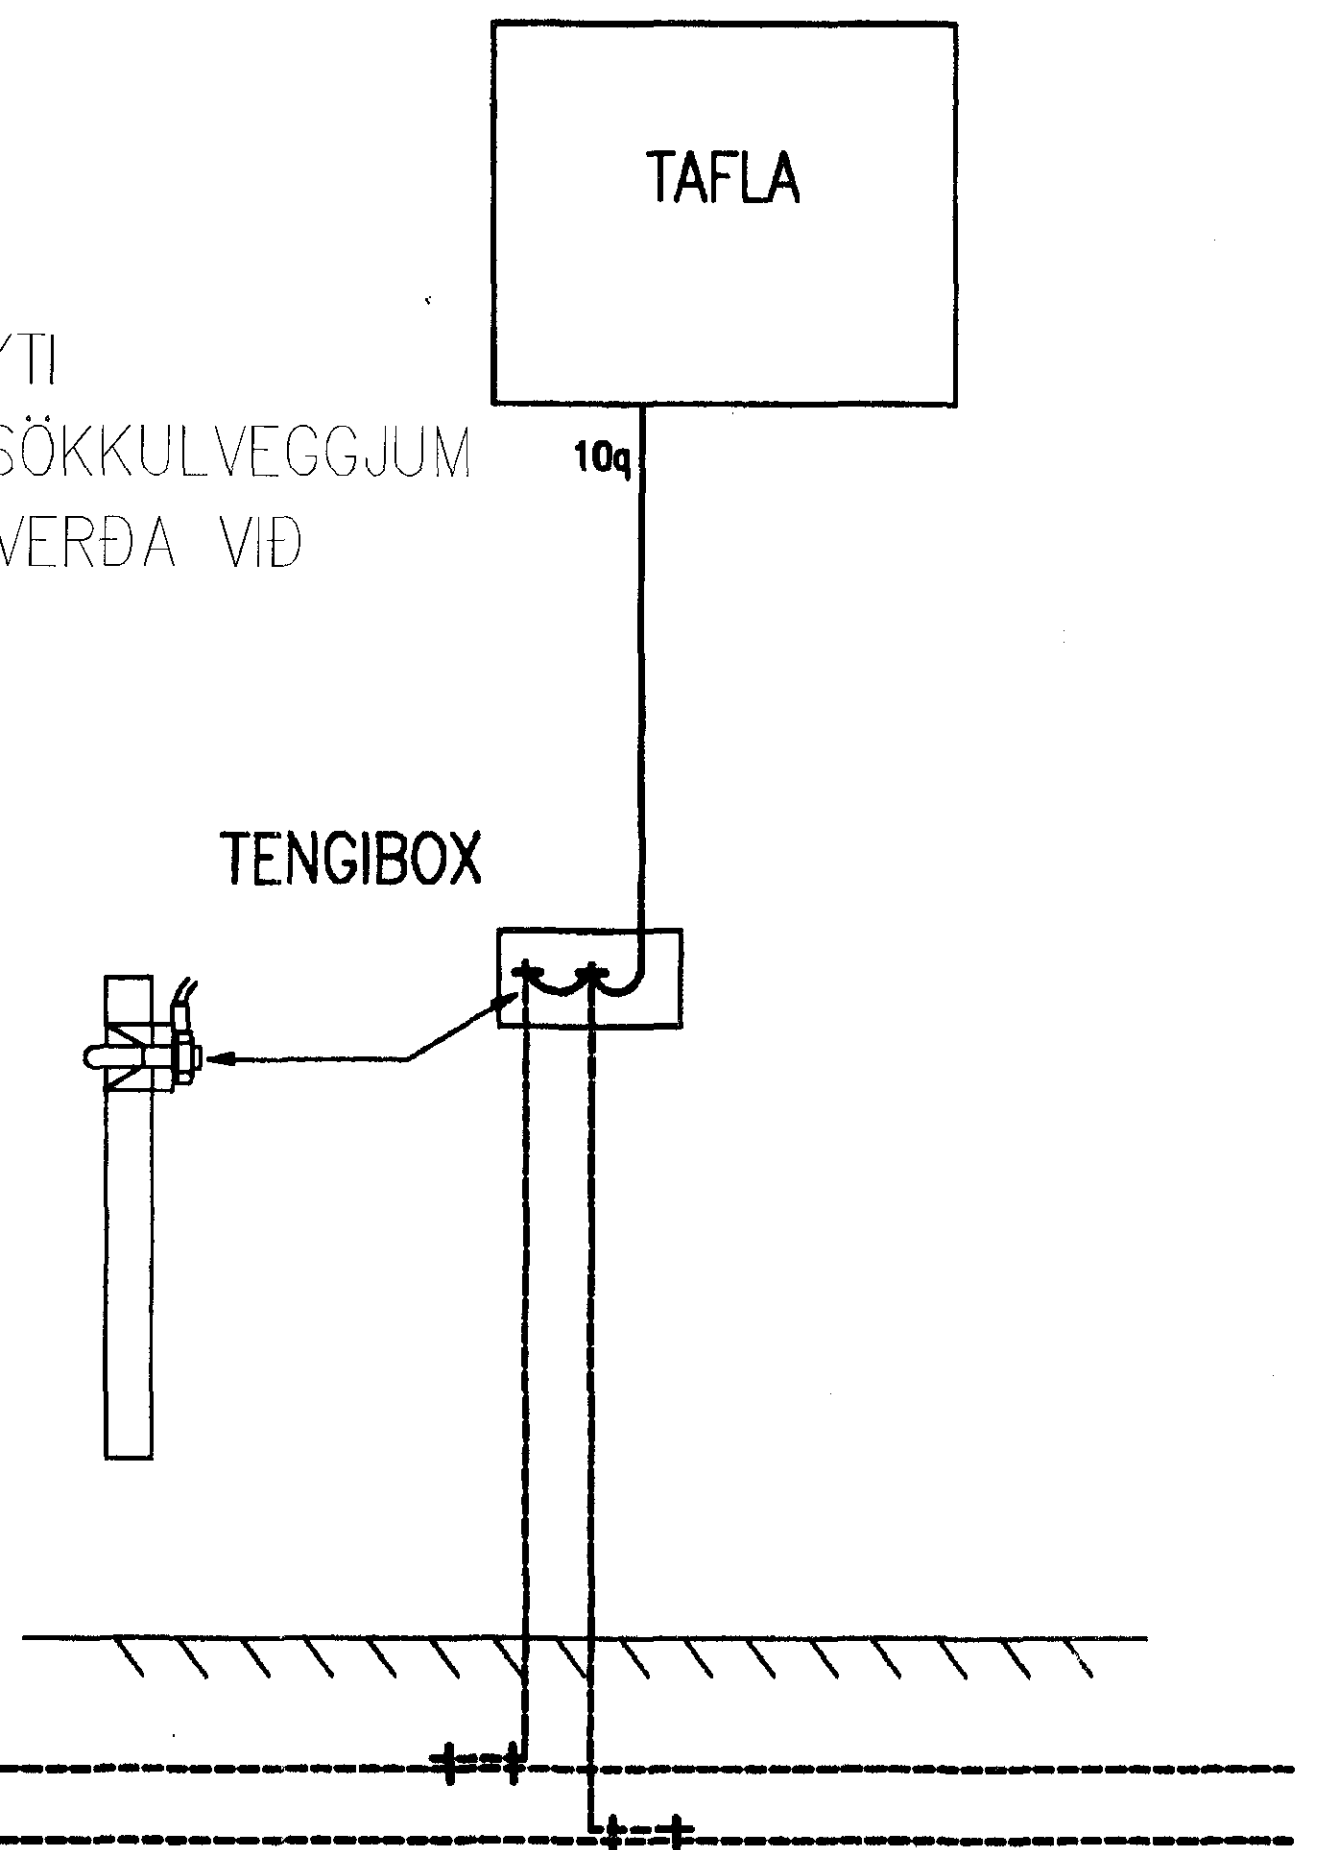

Inntak og Sökkulskaut 1:100

SNÍÐ Í SÖKKULVEGG

SÝND ERU TVÖ NEDSTU STEYPUSTYRKTARJÁRN Í STEYPUMÓTI OFAN Á NEDSTU MÓTAVÍRUM

Samþykkt þann
18 JUN 2018
Byggingarfulltrúinn í Hafnarfirði
F.h. Sigurður Steinar Jónsson

SETJA SKAL TVÖ VÍRLÁSA Á HVER SAMSKYEYTI
TENGA SKAL SAMAN TVÖ NEDSTU JÁRN Í SÖKKULVEGGJUM
ALLAN ÚTHRINGINN. TENGIBOX OG TENGING VERÐA VIÐ
HEIMTAUG. **VÍRLÁSAR**

Sjá nánar:
Tæknilegir-tengiskilmálar-raforkudreifingar
frá Samorku Bls. 25

SNÍÐ Í TÖFLUVEGG

Snið, Afstaða og Sökkulskaut

Staður:	Hafravellir 1
Skýring:	Snið og Sökkulskaut
Hönnun:	KF
Teiknað:	MJR
Mælikvarði:	n/a
Blað:	5 af 5
Dagsetning:	
KT: 0908b8-330	SamP: Kosta-7

Guðni S. Sigurðsson 2018-11-15