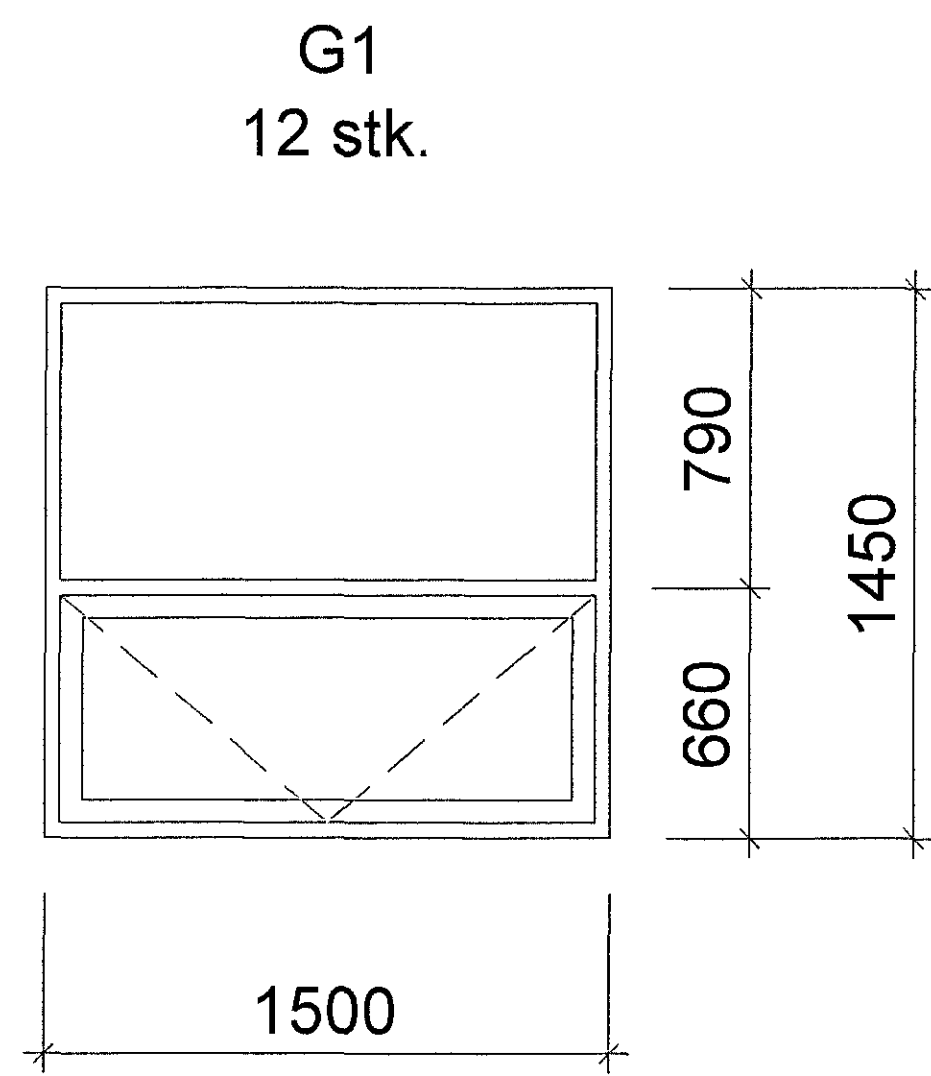

H2
24 stk.
með sjáfv. opunarbúnað

H1
11 stk. vinstri opnun
hurð opnast út

H1
13 stk. hægri opnun
hurð opnast út

H3
1 stk.
hurð opnast inn

SKÝRINGAR:
ATH ÖLL MÁL ERU SMÍÐAMÁL.
ÍSETNING SAMKVÆMT FORSKRIFT
FRAMLEIÐANDA.

SAMÞYKKT
VERK
ISHELLA 1
HAFNARFIRÐI

TEIKNING
HURÐA OG GLUGGATEIKNING

KVARDI
1:20

DAGS
05.04.2018
TEIKNAD AF
KR. JMH

TEIKNING NR.