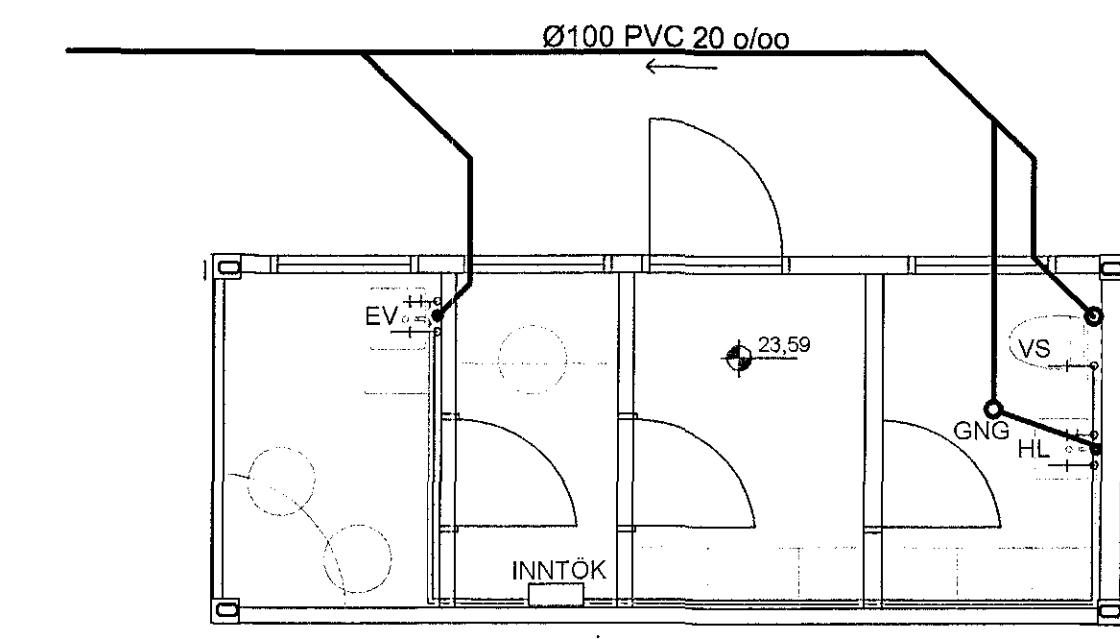

159  
G=22,83

Starfsmannaaðstaða  
Mkv. 1:50

145  
G=24,92

Grunnmynd  
Mkv. 1:200

5	
4	
3	
2	
Útgáfa:	Dags:
Steypustöð	
Koparhella 1, 221 Hafnarfirði	
Lagnir	Hannað: GÓU
Frárennili	Mkv:
Neysluvatn	Stærð: A1
	Daga: 21.06.2018
Undirskrift hönnuðar:	<i>Guðmundur Óskar</i>
Guðmundur Óskar Unnarsson Kt. 110683-3409	
Teikning nr:	P101
Útgáfa nr:	1
Hafnarvegur 90, 230 Reykjavík / 421-3550 / www.riss.is HÖNNUNARSKILIR EÐR ALANRETTA TEGUNARNA. FOLKSKILIR EÐR TÖRFLERJASAMTAK	