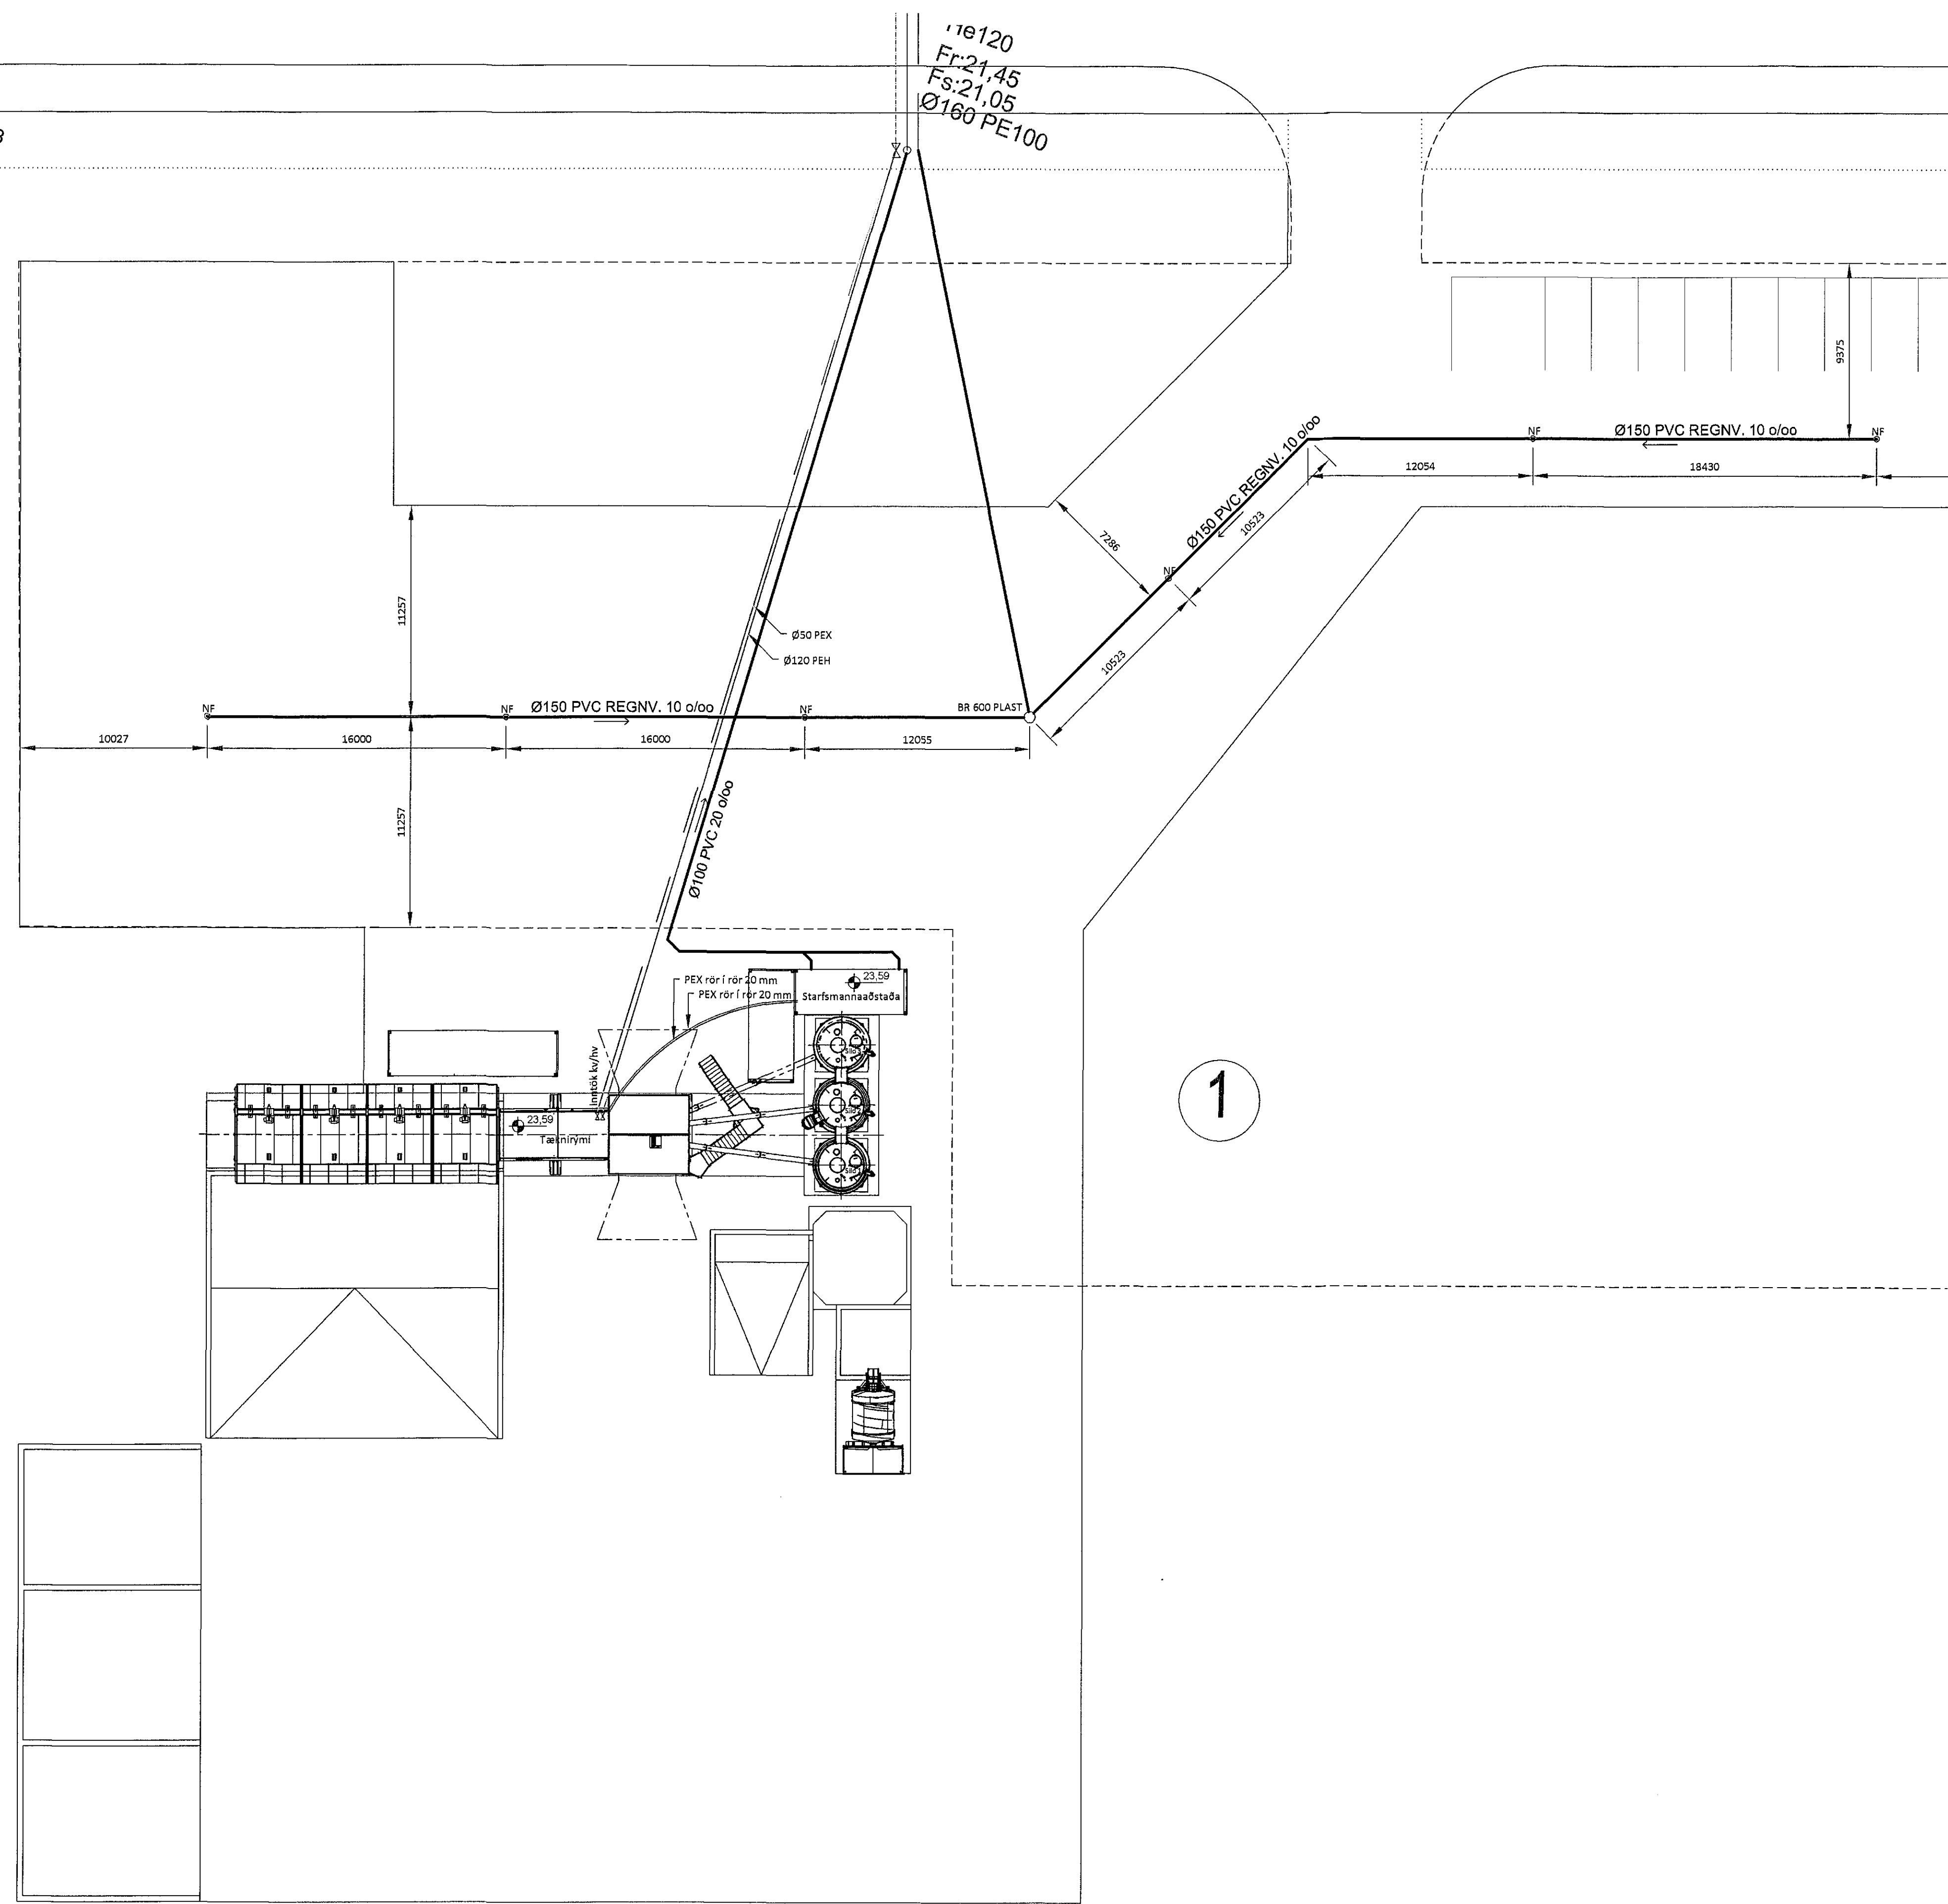

159  
G=22,83

Starfsmannaaðstaða  
Mkv. 1:50

145  
G=24,92

Grunnmynd  
Mkv. 1:200

5	
4	
3	
2	
Útgáfa:	Dags:
Steypustöð	
Koparhella 1, 221 Hafnarfirði	
Lagnir	Hannað: GÓU
Frárennili	Mkv:
Neysluvatn	Stærð: A1
	Daga: 21.06.2018
Undirskrift hönnuðar:	<i>Guðmundur Óskar</i>
Guðmundur Óskar Unnarsson Kt. 110683-3409	
Teikning nr:	P101
Útgáfa nr:	1
Hafnarvegur 90, 230 Reykjavík / 421-3550 / www.riss.is HÖNNUNARSKILIR EÐR ALANRETTA TEGUNARNA. FOLKSKILIR EÐR TÖRFLERJASAMTAK	