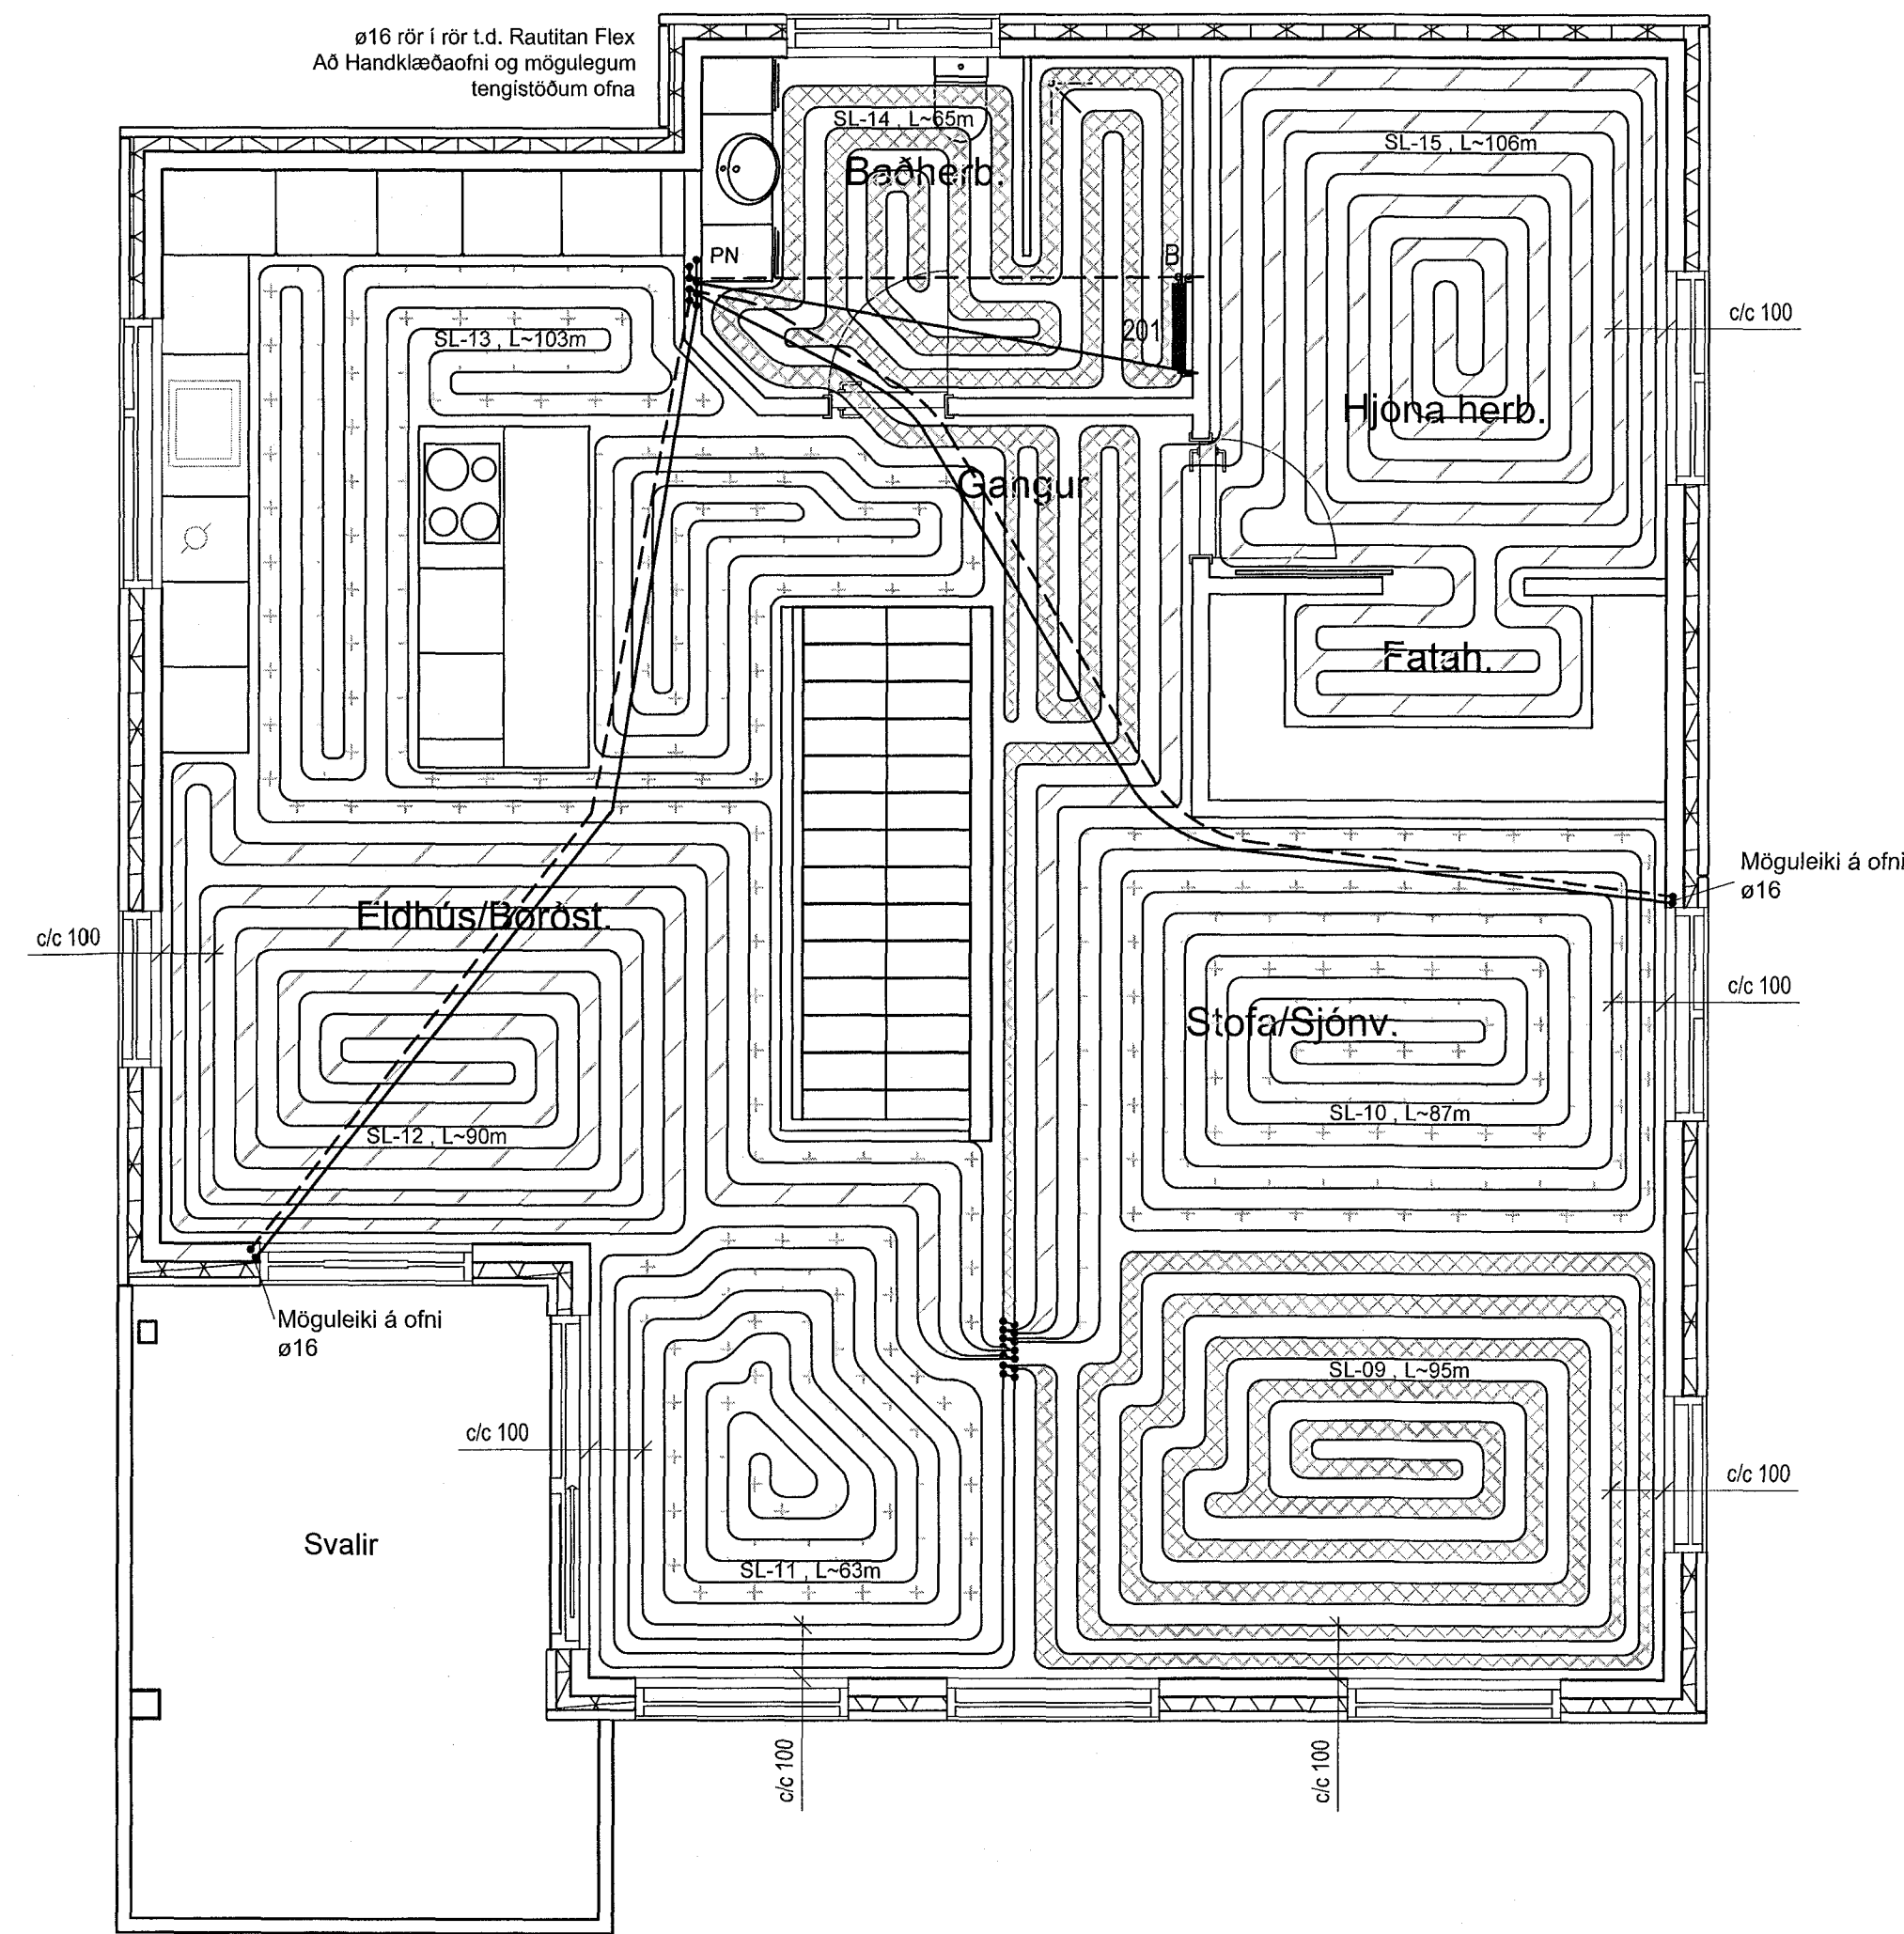

GRUNNMYND 1.HÆÐ  
1:50

GRUNNMYND 2.HÆÐ  
1:50

ATH!  
ÖLL MÁL SKAL YFIRFARA  
GAUMGÆFILEGA ÁÐUR EN  
FRAMKVÆMDIR HEFJAST.

Glimmerskarð 9

OFNATAFLA ΔT= 35° C

1.HÆÐ	Ofn/Sí aupa	Útreiknuð armþörf [W]	Lengd á slaufu [m] Hl. Ofn	Slauða Afköst [W]	Mebal. Herb. Hiti	Lokar	Athugasemd
Valdir ofnar eru VEHA frá OSS							
Herbergi #1	SL-01	1,509 W	L=101m 600A   1200	1,515 W	20°C		Möguleiki
Herbergi #2	SL-02	818 W	L=109m	749 W	20°C		
Herbergi #3	SL-03	814 W	L=72m	1,080 W	20°C		
Herbergi #3	SL-04	412 W	L=42m	630 W	20°C		
Bæðherbergi	101		600x160mm	300 W		Bakrás	Handkl.ofn
Svottahús	SL-05	675 W	L=66m	990 W	20°C		
Anddyri/Gangur	SL-06	1,011 W	L=77m	1,155 W	20°C		
Geymsla	102	517 W	600B   600	524 W	18°C	Bakrás	
Bílskúr	103	2,291 W	600C   2000	2,384 W	18°C	Bakrás	
Varmþörf alls:		8,048 W		Valið alls:		10,962 W	

Glimmerskarð 9

OFNATAFLA ΔT= 35° C

2.HÆÐ	Ofn/Sí aupa	Útreiknuð armþörf [W]	Lengd á slaufu [m] Hl. Ofn	Slauða Afköst [W]	Mebal. Herb. Hiti	Lokar	Athugasemd
Valdir ofnar eru VEHA frá OSS							
Stofa/Sjónv./Gangur	SL-09	4,224 W	L=95m	1,425 W	20°C		
	SL-10		L=87m	1,305 W	20°C		
	SL-11		L=63m	945 W	20°C		
			600A   1200	749 W			Möguleiki
Eldhús/Stigi	SL-12	3,098 W	L=90m	1,350 W	20°C		
	SL-13		L=103m	1,545 W	20°C		
			600A   1200	749 W			Möguleiki
Bæðherbergi	SL-14	760 W	L=65m	975 W	20°C		
	201		600x160mm	300 W		Bakrás	Handkl. Ofn
Hjón/Föt	SL-15	1,140 W	L=106m	1,590 W	20°C		
Varmþörf alls:		9,222 W		Valið alls:		10,933 W	