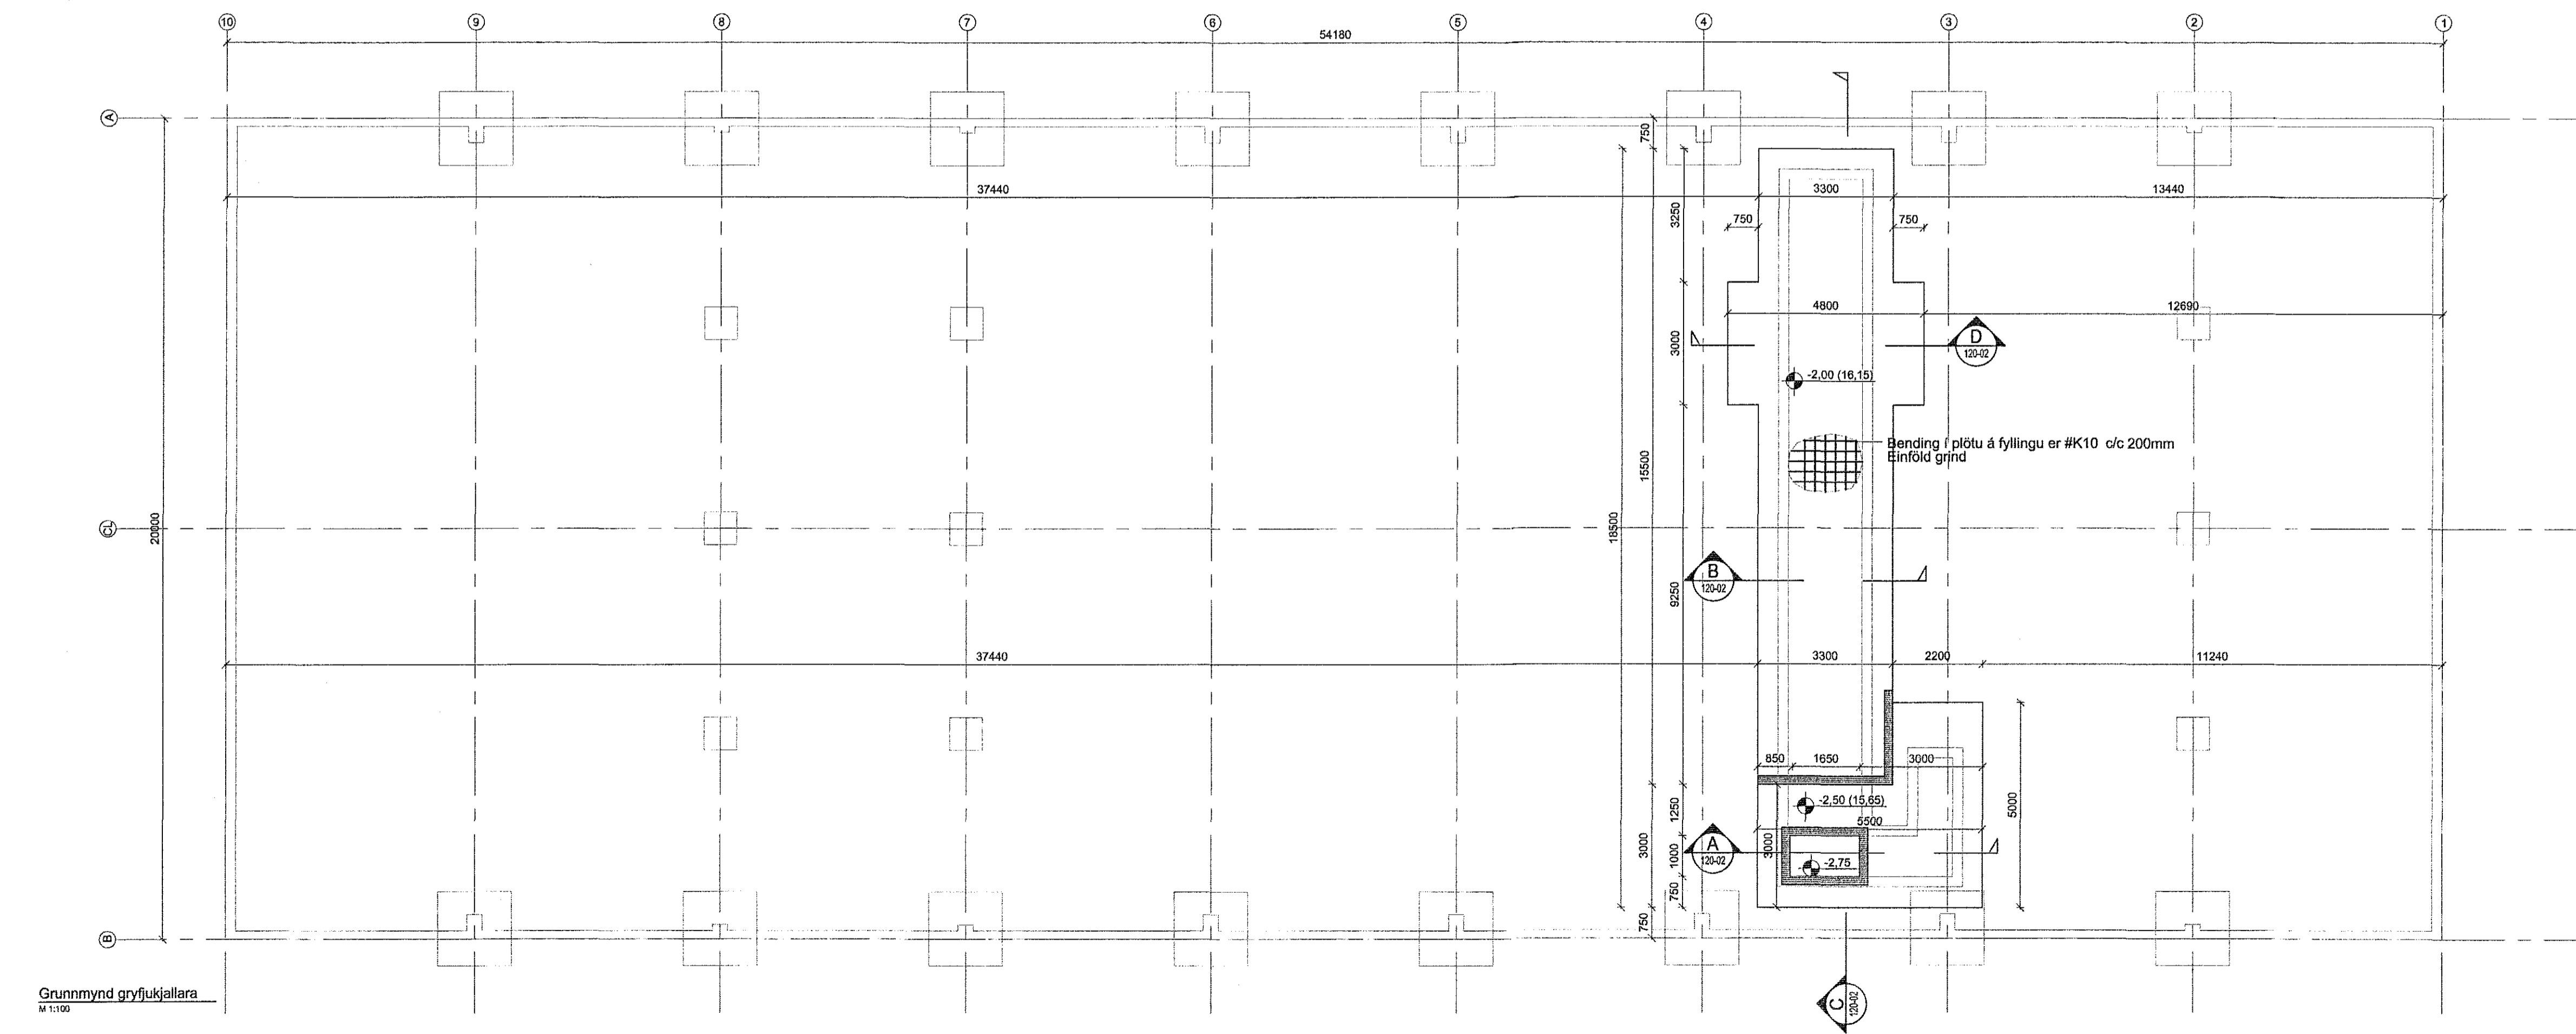

Samþykkt bann
10 AUG 2018
Byggingarfulltrúinn í Hafnarfórði
F. H. Sigurður Steinar Jónsson

ADALHÖNNUNUR

ÚTGAFA	DAGS.	ÚTGAUFERILL	HANNAÐ	TEKNI.	YFRF.
B1	16.7.2018	Mkv. klár, niðurfalanna í reðlinu 4 o.fl.		GH	
##	##	##		##	
##	##	##		##	
##	##	##		##	
##	##	##		##	
##	##	##		##	
##	##	##		##	
##	##	##		##	
##	##	##		##	
##	##	##		##	

EFLA
VERKFRÆÐISTOFA
Sími: 412 6000 www.efla.is

Berghella 1
Verkstæðishús
221 Hafnarfjörður

Burðarvirki
Sökkjar og botnplata
Grunnmyndir

TEKNIÐMÉR	BLAÐSTÆRÐ	HANNAÐ	GH	##
2345-054	A1	TEKNIÐ	GH	##
120-01		YFRFARÐ	##	##

DAGS.	MÆLIKVARÐI	ÚTGAFA
26.6.2018	1:100	B1

SAMÞYKKT
Kerfi: Guðmundur Jónsson M. 070666-5578

120118Berghella 12345054-120-01.dwg

Grunnmynd gryfjukkallara
M 1:100