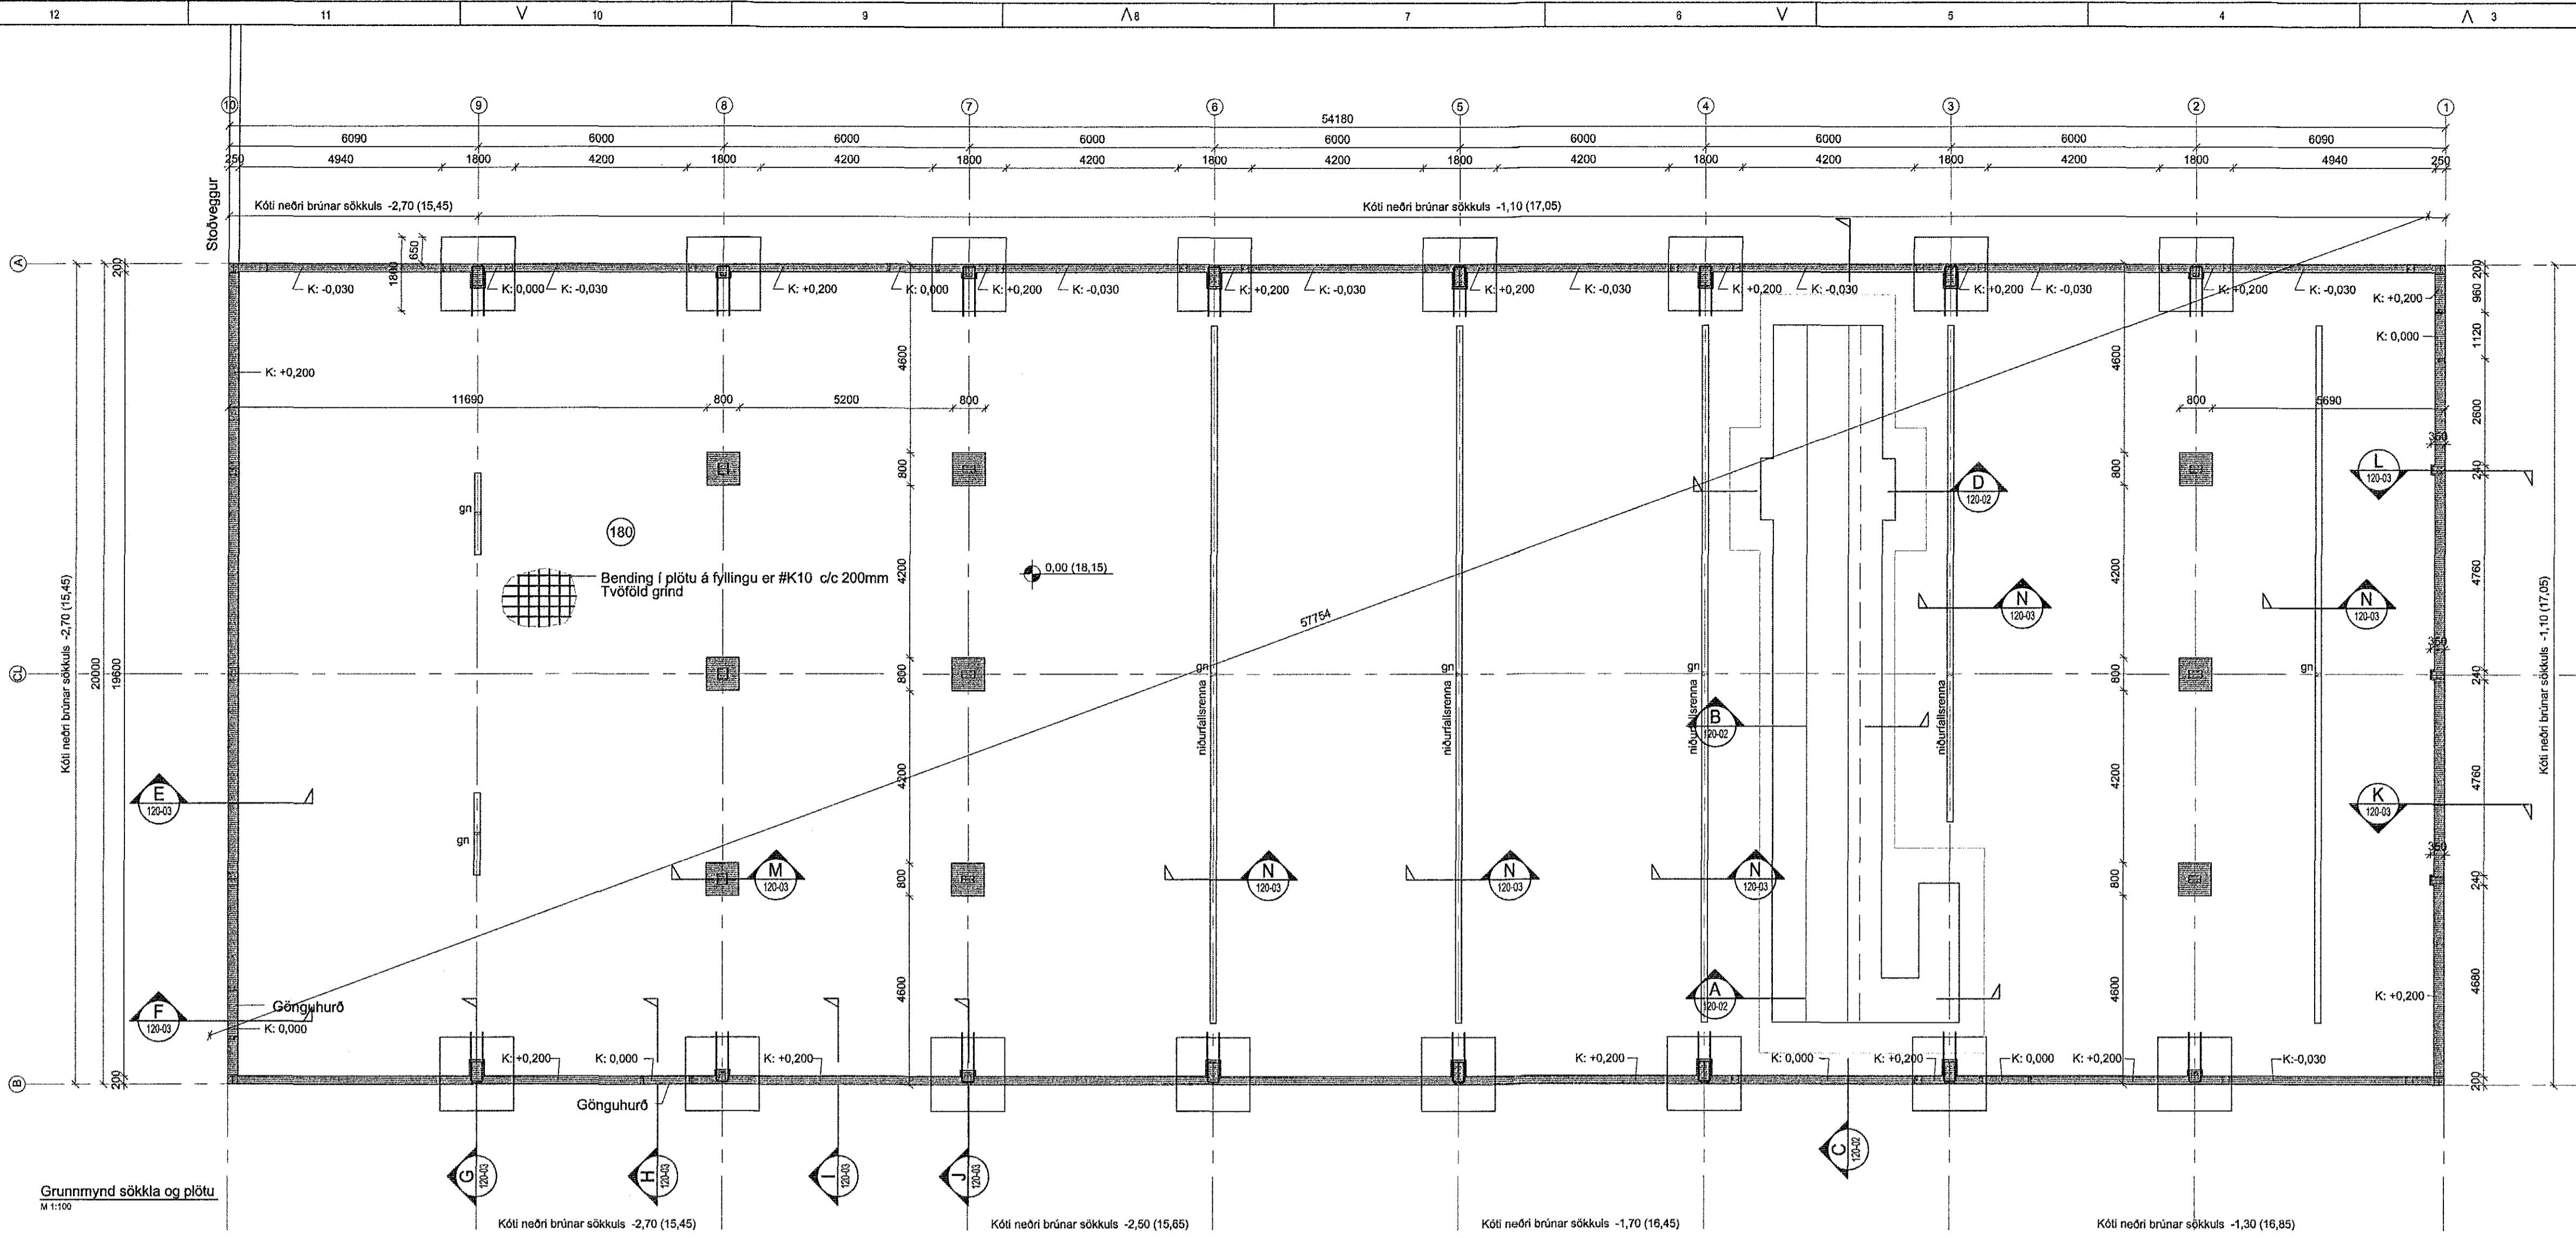

Samþykkt bann
10 AUG 2018
Byggingarfulltrúinn í Hafnarfórði
F. H. Sigurður Steinar Jónsson

ADALHÖNNUNUR

ÚTGAFA	DAGS.	ÚTGAUFERILL	HANNAÐ	TEKNI.	YFRF.
B1	16.7.2018	Mkv. klár, niðurfalanna í reðlinu 4 o.fl.		GH	
##	##	##		##	
##	##	##		##	
##	##	##		##	
##	##	##		##	
##	##	##		##	
##	##	##		##	
##	##	##		##	
##	##	##		##	
##	##	##		##	

EFLA
VERKFRÆÐISTOFA
Sími: 412 6000 www.efla.is

Berghella 1
Verkstæðishús
221 Hafnarfjörður

Burðarvirki
Sökkjar og botnplata
Grunnmyndir

TEKNIÐMÉR	BLAÐSTÆRÐ	HANNAÐ	GH	##
2345-054	A1	TEKNIÐ	GH	##
120-01		YFRFARÐ	##	##

DAGS.	MÆLIKVARÐI	ÚTGAFA
26.6.2018	1:100	B1

SAMÞYKKT
Kerfi: Guðmundur Jónsson M. 070666-5578

120118Berghella 12345054-120-01.dwg

Grunnmynd gryfjukkallara
M 1:100