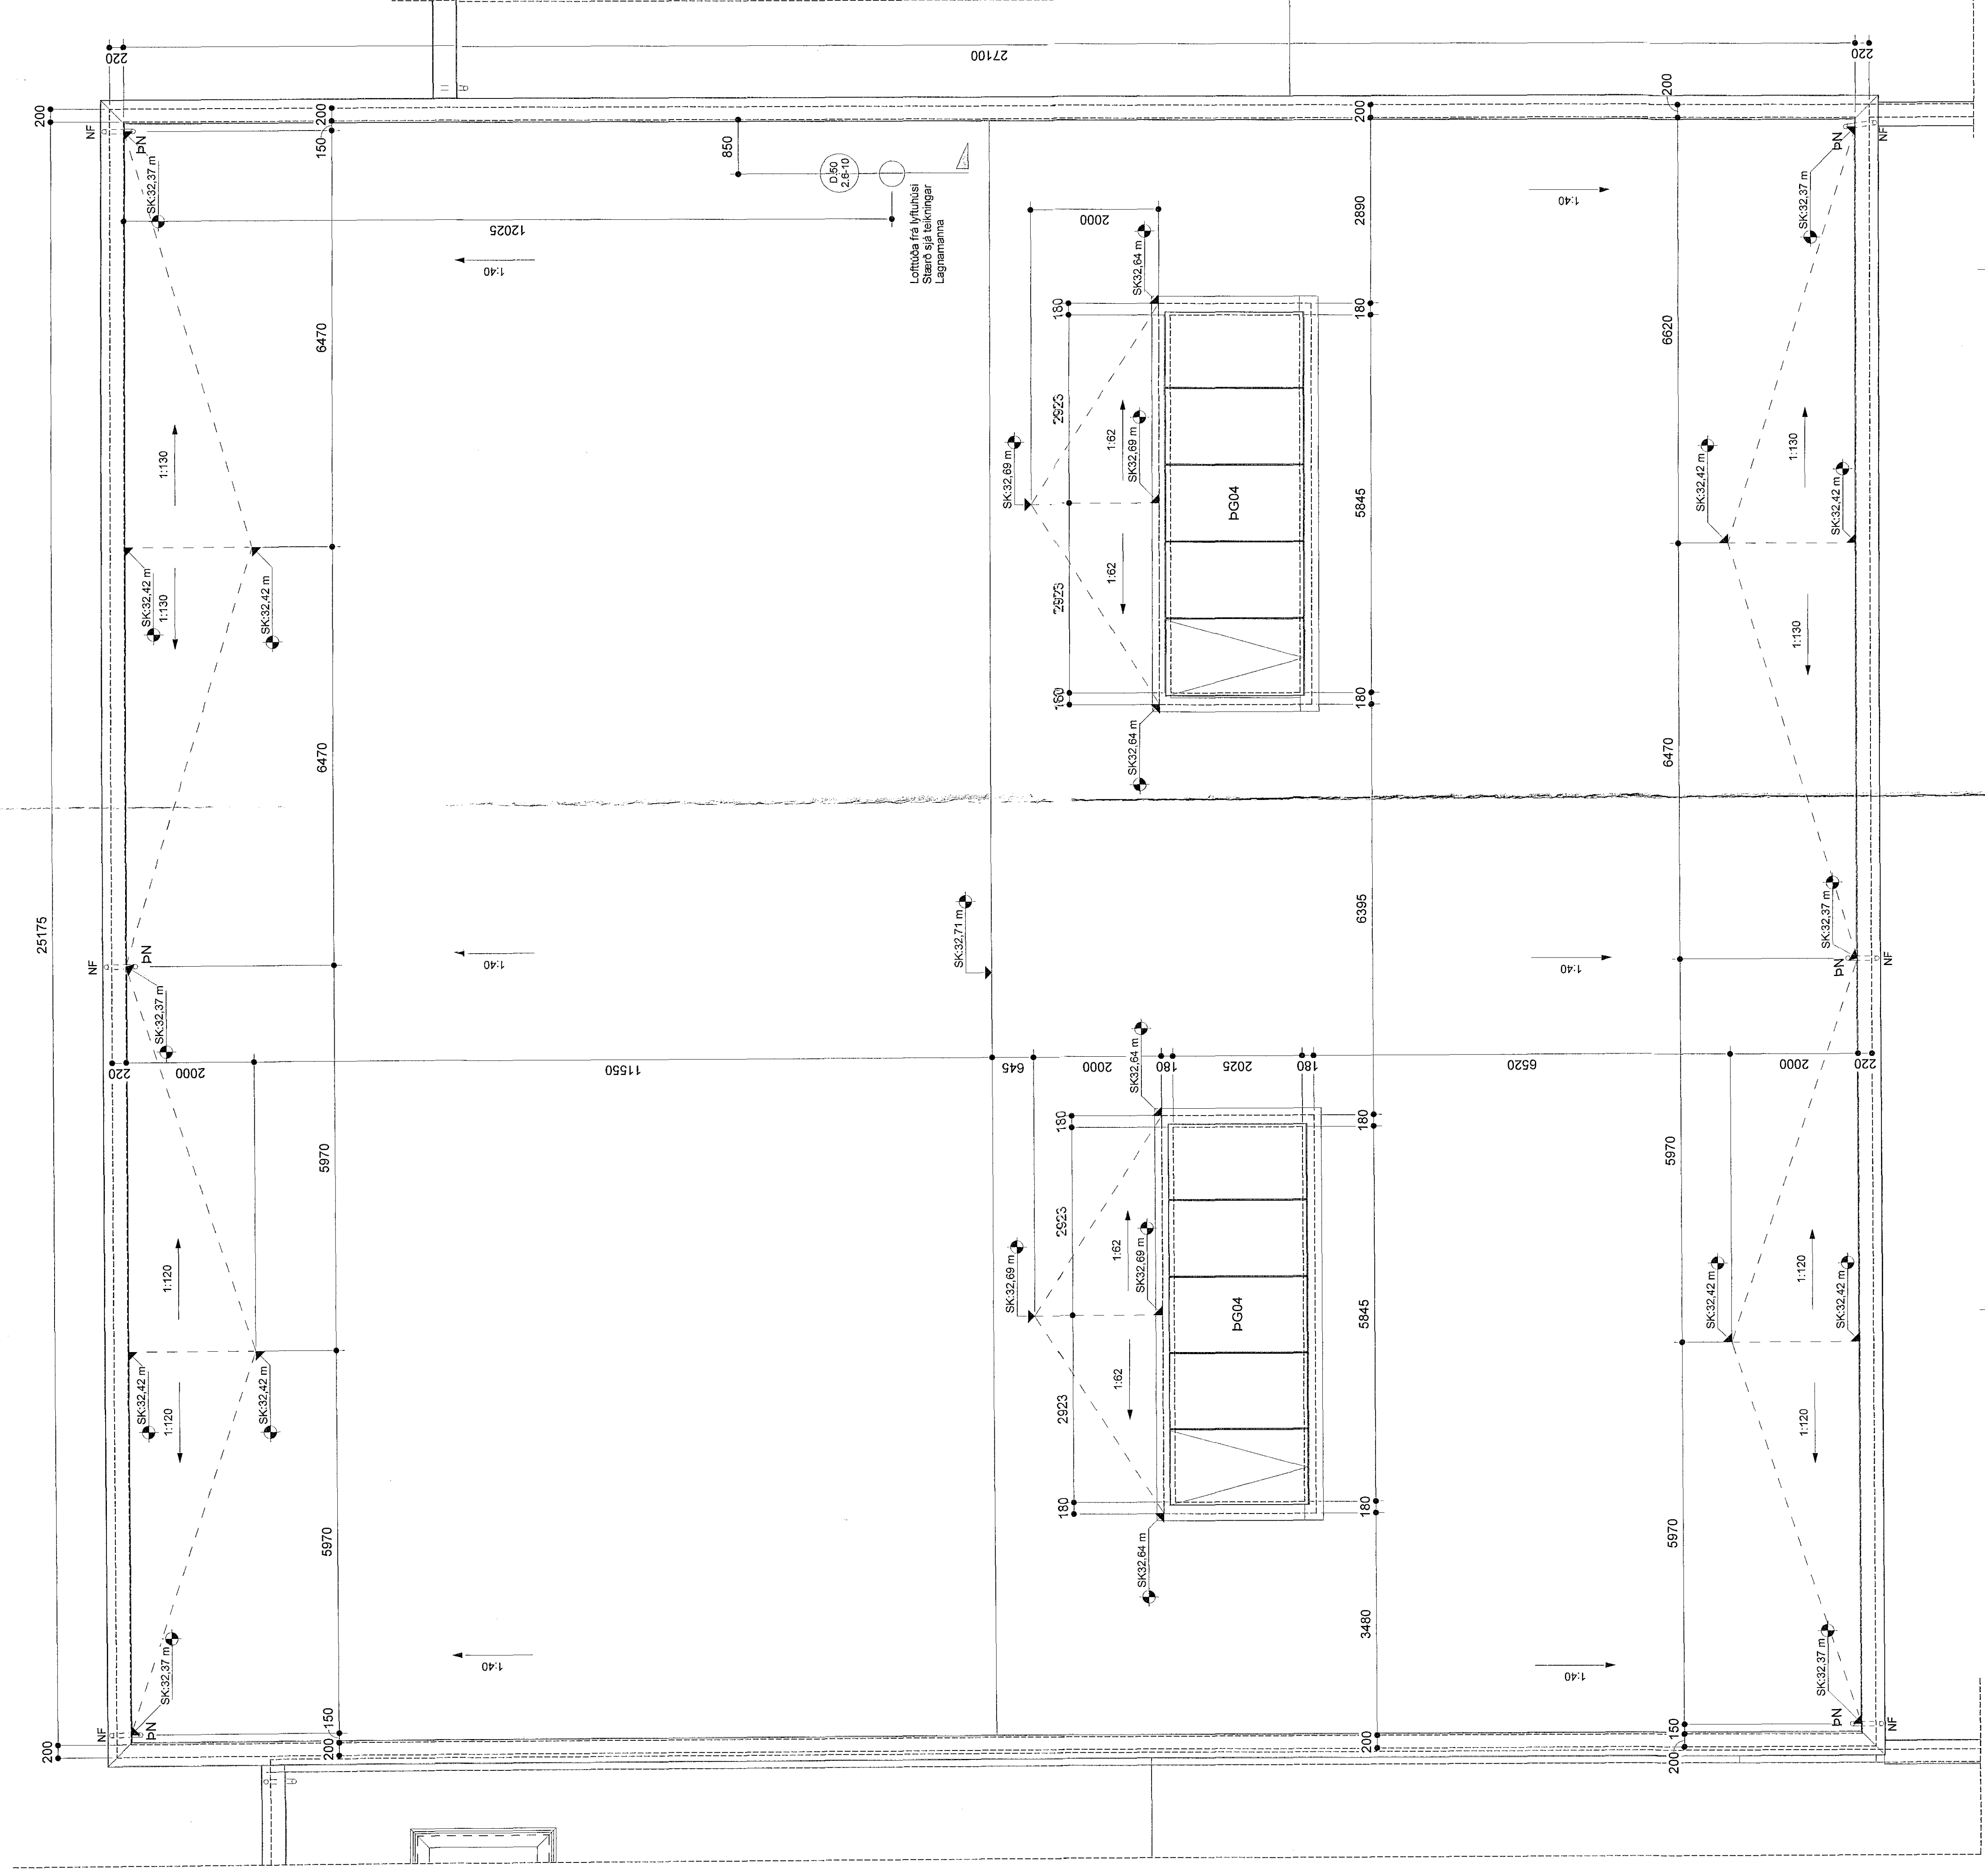

Samþykkt þann  
 03. AUG 2018  
 Þrángarhlósi / Hafi  
 1. Laugavegur, Reykjavík

SK Stærðskrá  
 PN Þverðarfall  
 NF Niðurfallsör

VERKFRAMA  
 Hæðgsskarð 1, Hafnarfirði  
 Skóli  
 Verkefningar  
 VAKJ  
 Þakmynd - Hluti D  
 Mál: 1.50/A0  
 Dátum: 28.03.2018  
 ISC  
 HPIES  
 Svági  
 VAKJ  
 484-02 04 2.1-16  
 018  
 T.ark  
 ARKITEKTAR  
 BRUNNARHÖL - MÆRISLANI - BJAND  
 HAFNARFIRÐI  
 www.t.ark.is  
 M.B. G.  
 Stjórnari  
 40111184-018