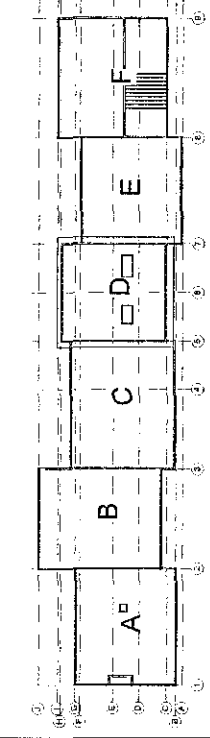

Samþykkt þann  
 03. AUG 2018  
 Þrángarhlósi / Hafi  
 1. Laugavegur, Reykjavík

SK Stærðskrá  
 PN Þverðarfall  
 NF Niðurfallsör

VERKFRAMA  
 Hæðgsskarð 1, Hafnarfirði  
 Skóli  
 Verkefningar  
 VAKJ  
 Þakmynd - Hluti D  
 Mál: 1.50/A0  
 Dátum: 28.03.2018  
 ISC  
 HPIES  
 Svági  
 VAKJ  
 484-02 04 2.1-16  
 018  
 T.ark  
 ARKITEKTAR  
 BRUNNARHÖL - MÆRISLANI - BJAND  
 HAFNARFIRÐI  
 www.t.ark.is  
 M.B. G.  
 Stjórnari  
 40111184-018

Þakmynd - Hluti D  
 máx. 1:50

1:50  
 22.04

1:50  
 22.04

1:50  
 22.04

1:50  
 22.04

1:50  
 22.04

1:50  
 22.04